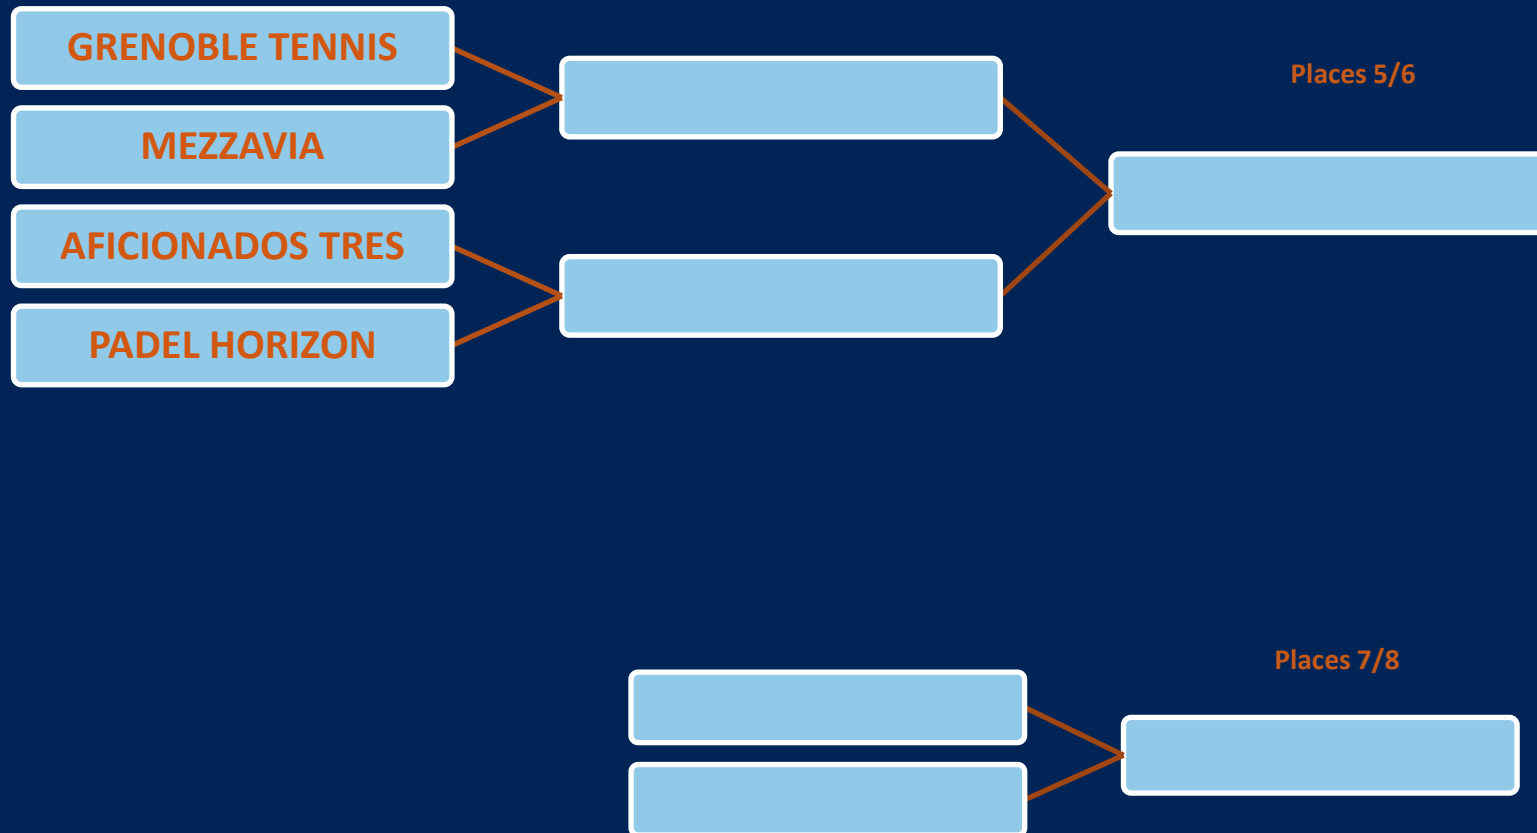

Sur la piste 2 : ½ Finale : P3 BY MARINA vs TC AMIENS

Rencontre		P3 BY MARINA		TC AMIENS
À 9h00	Double 1	DARDAINE Marie Amélie / PER Samia		ALEXANDRE Coralie / POURQUIER Claire
Suivi de	Double 2	GONTIER Carla / VOISIN Aurélie		CHARPENTIER Augustine / DELATTRE Lola
Suivi de	Double 3	FOUQUET Alexandra / TUR Alyson		DEVILLIER Anne Sophie / MACAREZ Agathe
Capitaines :		D'ANTONIO David / DARDAINE Marie Amélie		POURQUIER Claire / DEVILLIER Anne Sophie

Matchs de classement 5-8 : CONFERENCES INTERREGIONALES EST DAMES 2026

FÉDÉRATION FRANÇAISE DE TENNIS

PROGRAMMATION DETAILLEE DIMANCHE 3 MAI 2026

FÉDÉRATION FRANÇAISE DE TENNIS

Sur la piste 3 : Places 5-8 : GRENOBLE TENNIS vs MEZZAVIA TC