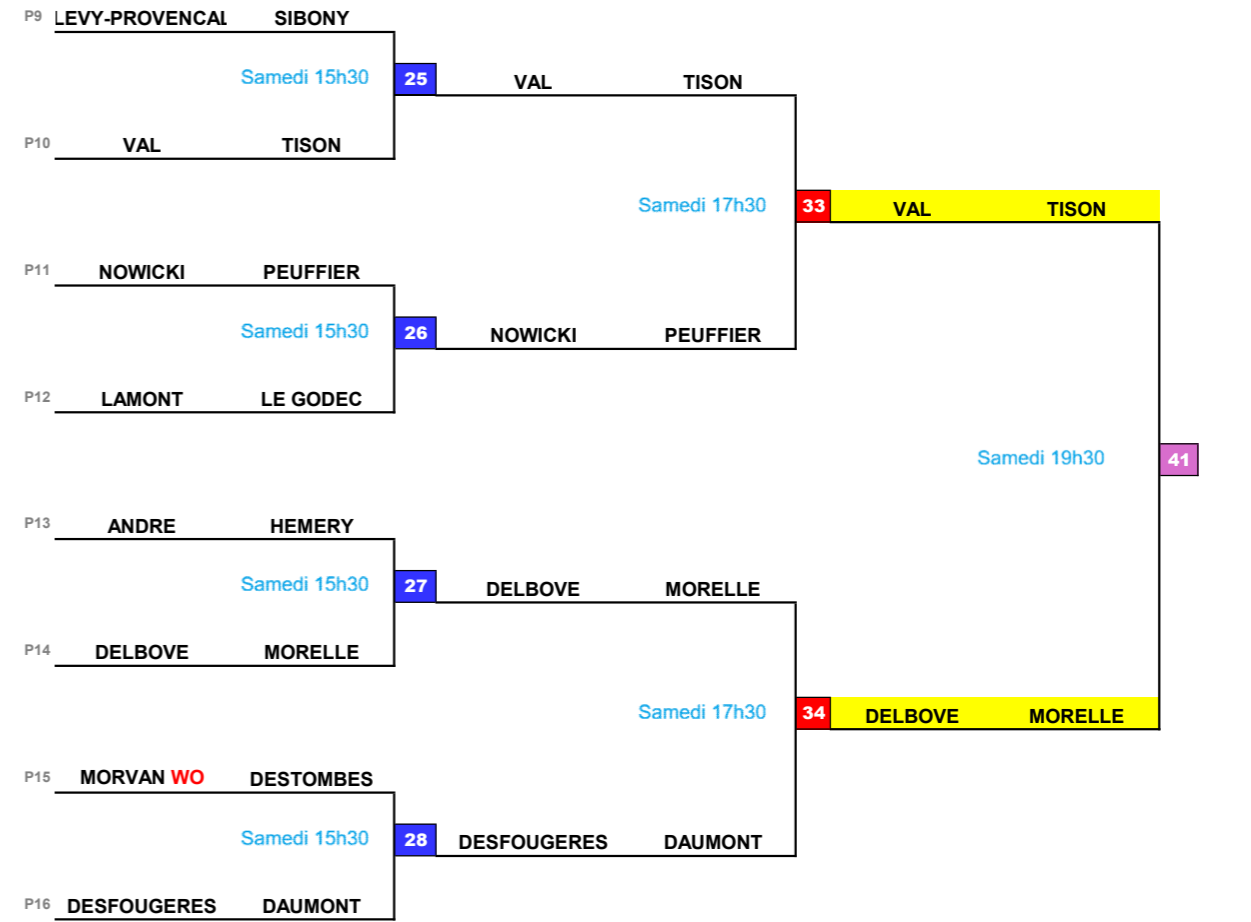

Juge Arbitre Jean MUNY

P1000 Messieurs

22 au 24
mai 2026

les horaires sont donnés à titre indicatif et peuvent être modifiés

Tous les matchs au format C1

9ème - 10ème

11ème - 12ème

13ème - 14ème