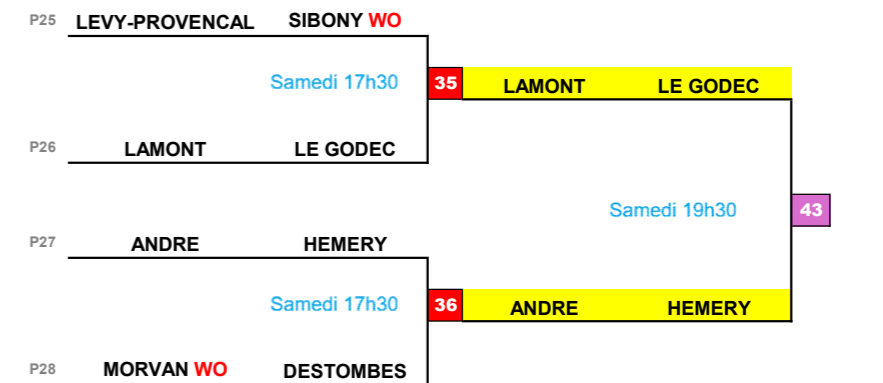

22 au 24
mai 2026

les horaires sont donnés à titre indicatif et peuvent être modifiés

Tous les matchs au format C1

9ème - 10ème

11ème - 12ème

13ème - 14ème

15ème - 16ème

les horaires sont donnés à titre indicatif et peuvent être modifiés