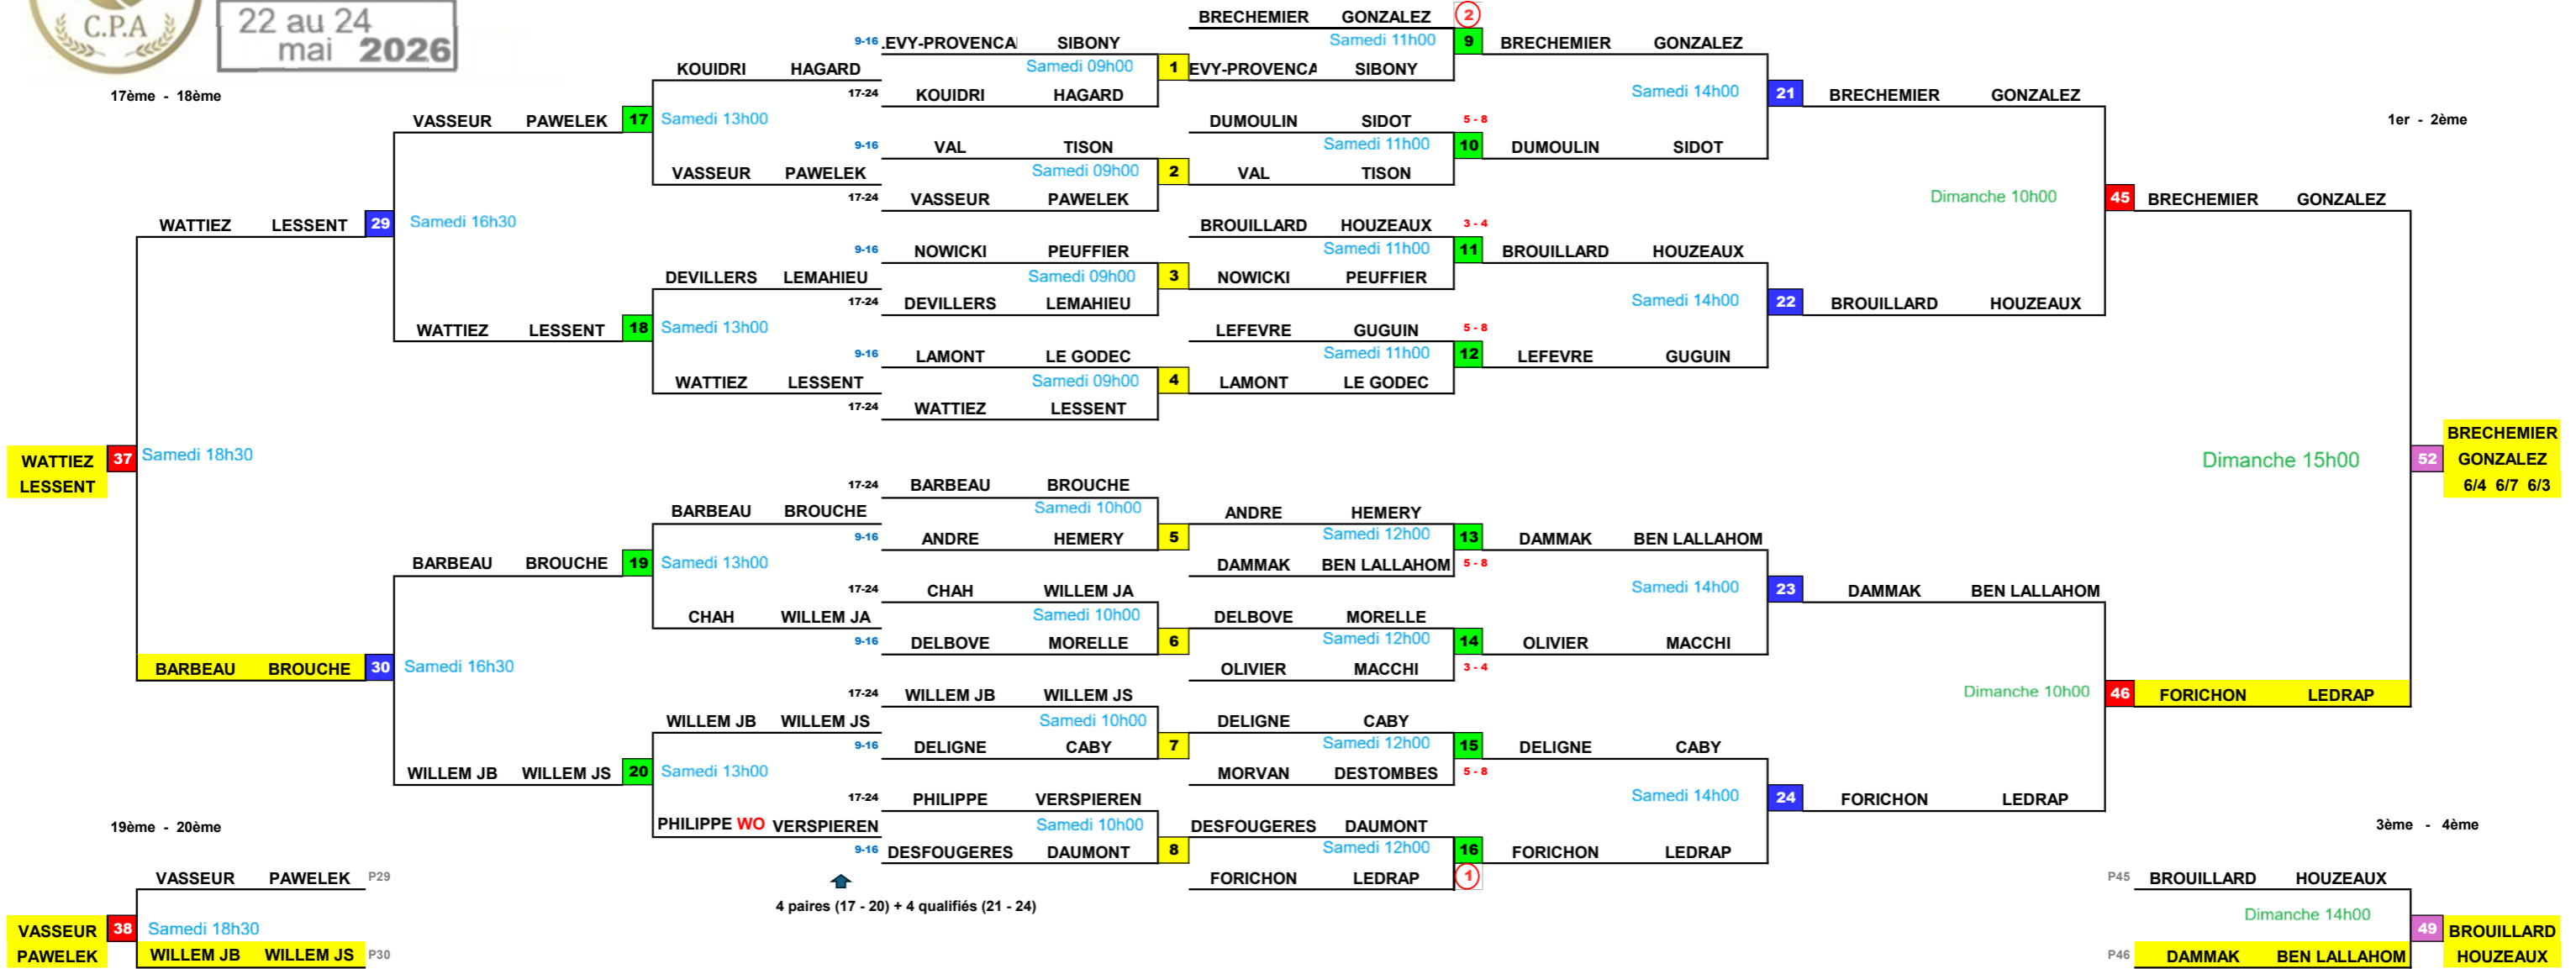

Juge Arbitre Jean MUNY

P1000 Messieurs

22 au 24 mai 2026

17ème - 18ème

les horaires sont donnés à titre indicatif et peuvent être modifiés

4 paires (17 - 20) + 4 qualifiés (21 - 24)

Format C1

Format C1

Format C1

1/16 Finales
Format B2

1/8 Finales
Format A2

1/4 Finales
Format A1

1/2 Finales
Format A1

Finales
Format A1

21ème - 22ème

les horaires sont donnés à titre indicatif et peuvent être modifiés