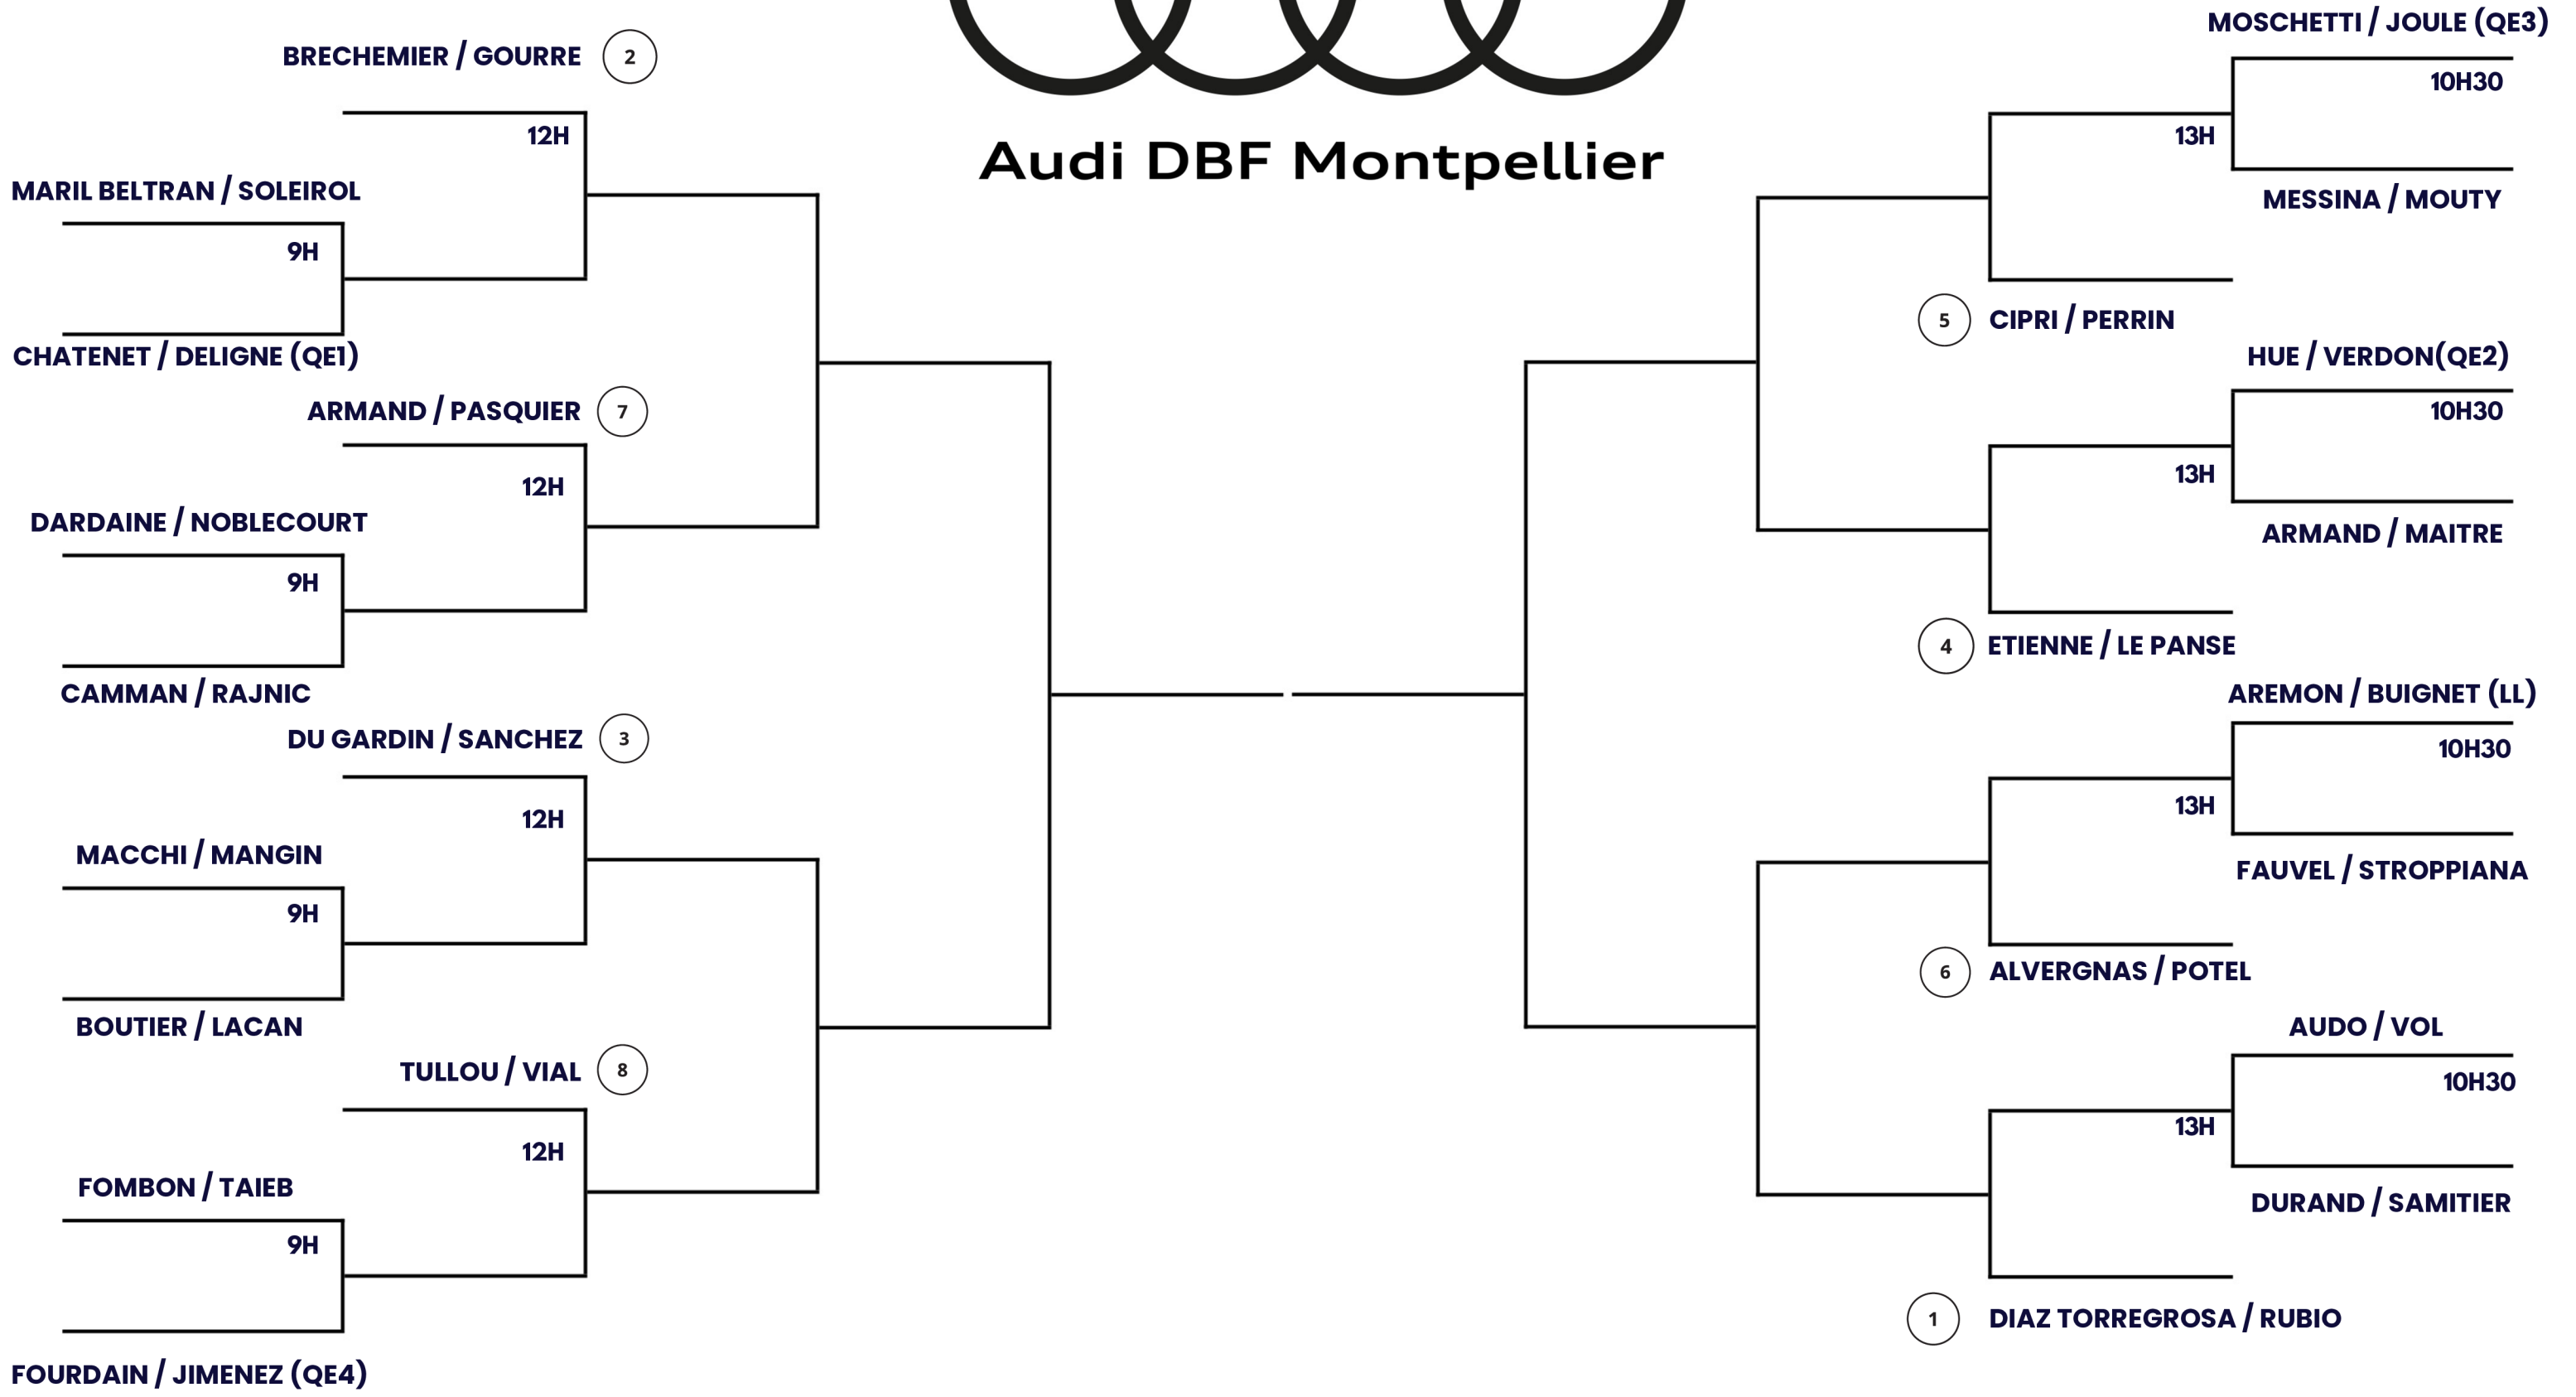

P1000H AUDI DBF - 18-19/04/2026

Audi DBF Montpellier

LATTES
PADEL CLUB

Padel & More