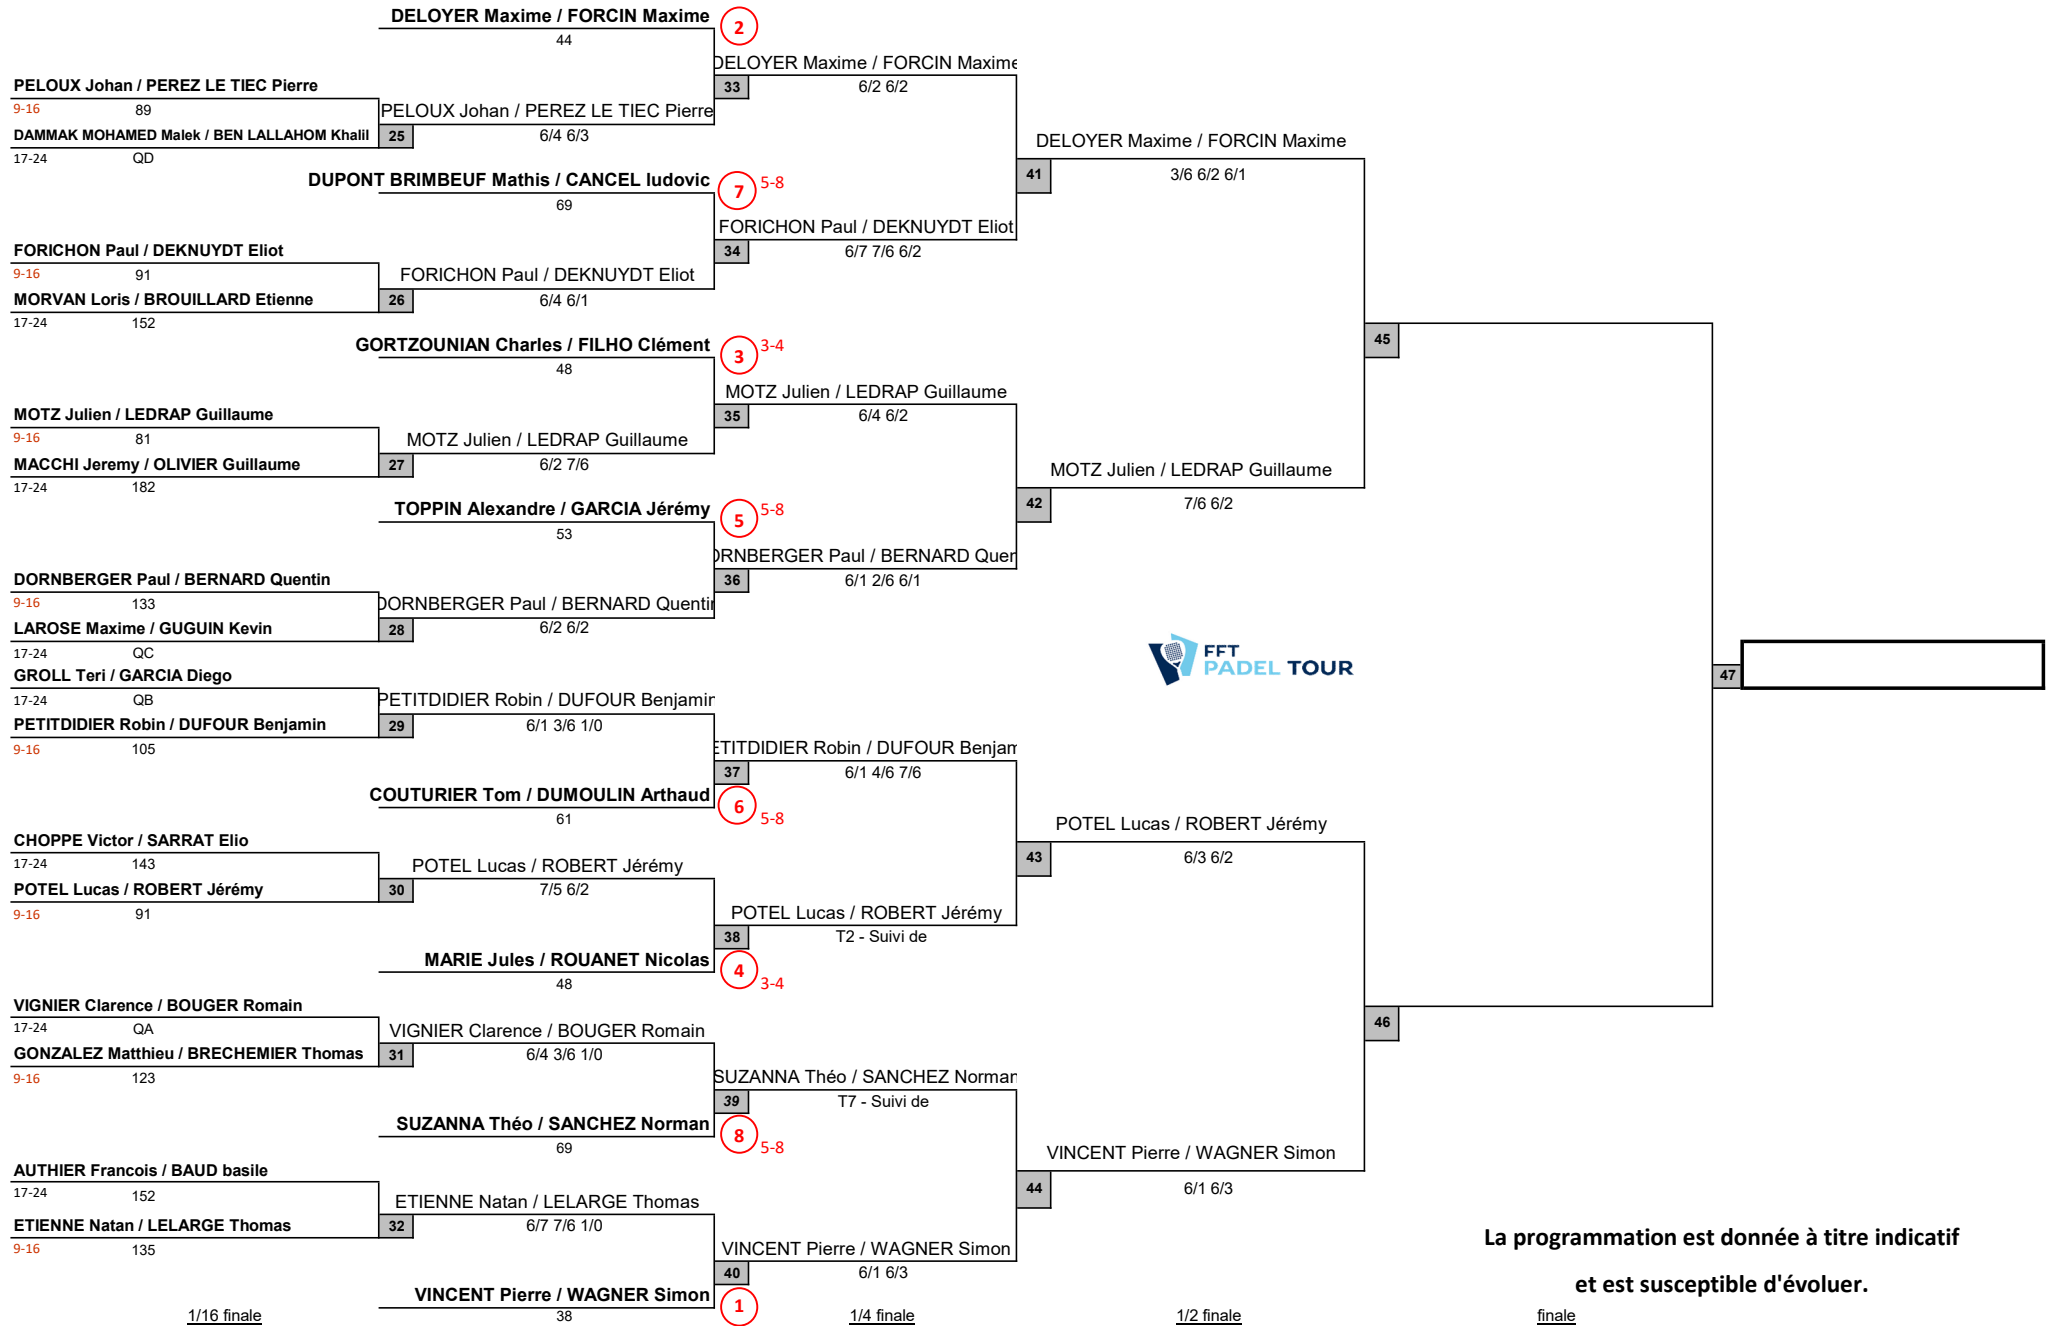

**P1500**  
**PADEL SHOT METZ**  
**P1500 MESSIEURS**

Vendredi 24 au Dimanche 26 Avril 2026

Juge Arbitre : Jonathan UZAN

La programmation est donnée à titre indicatif  
et est susceptible d'évoluer.