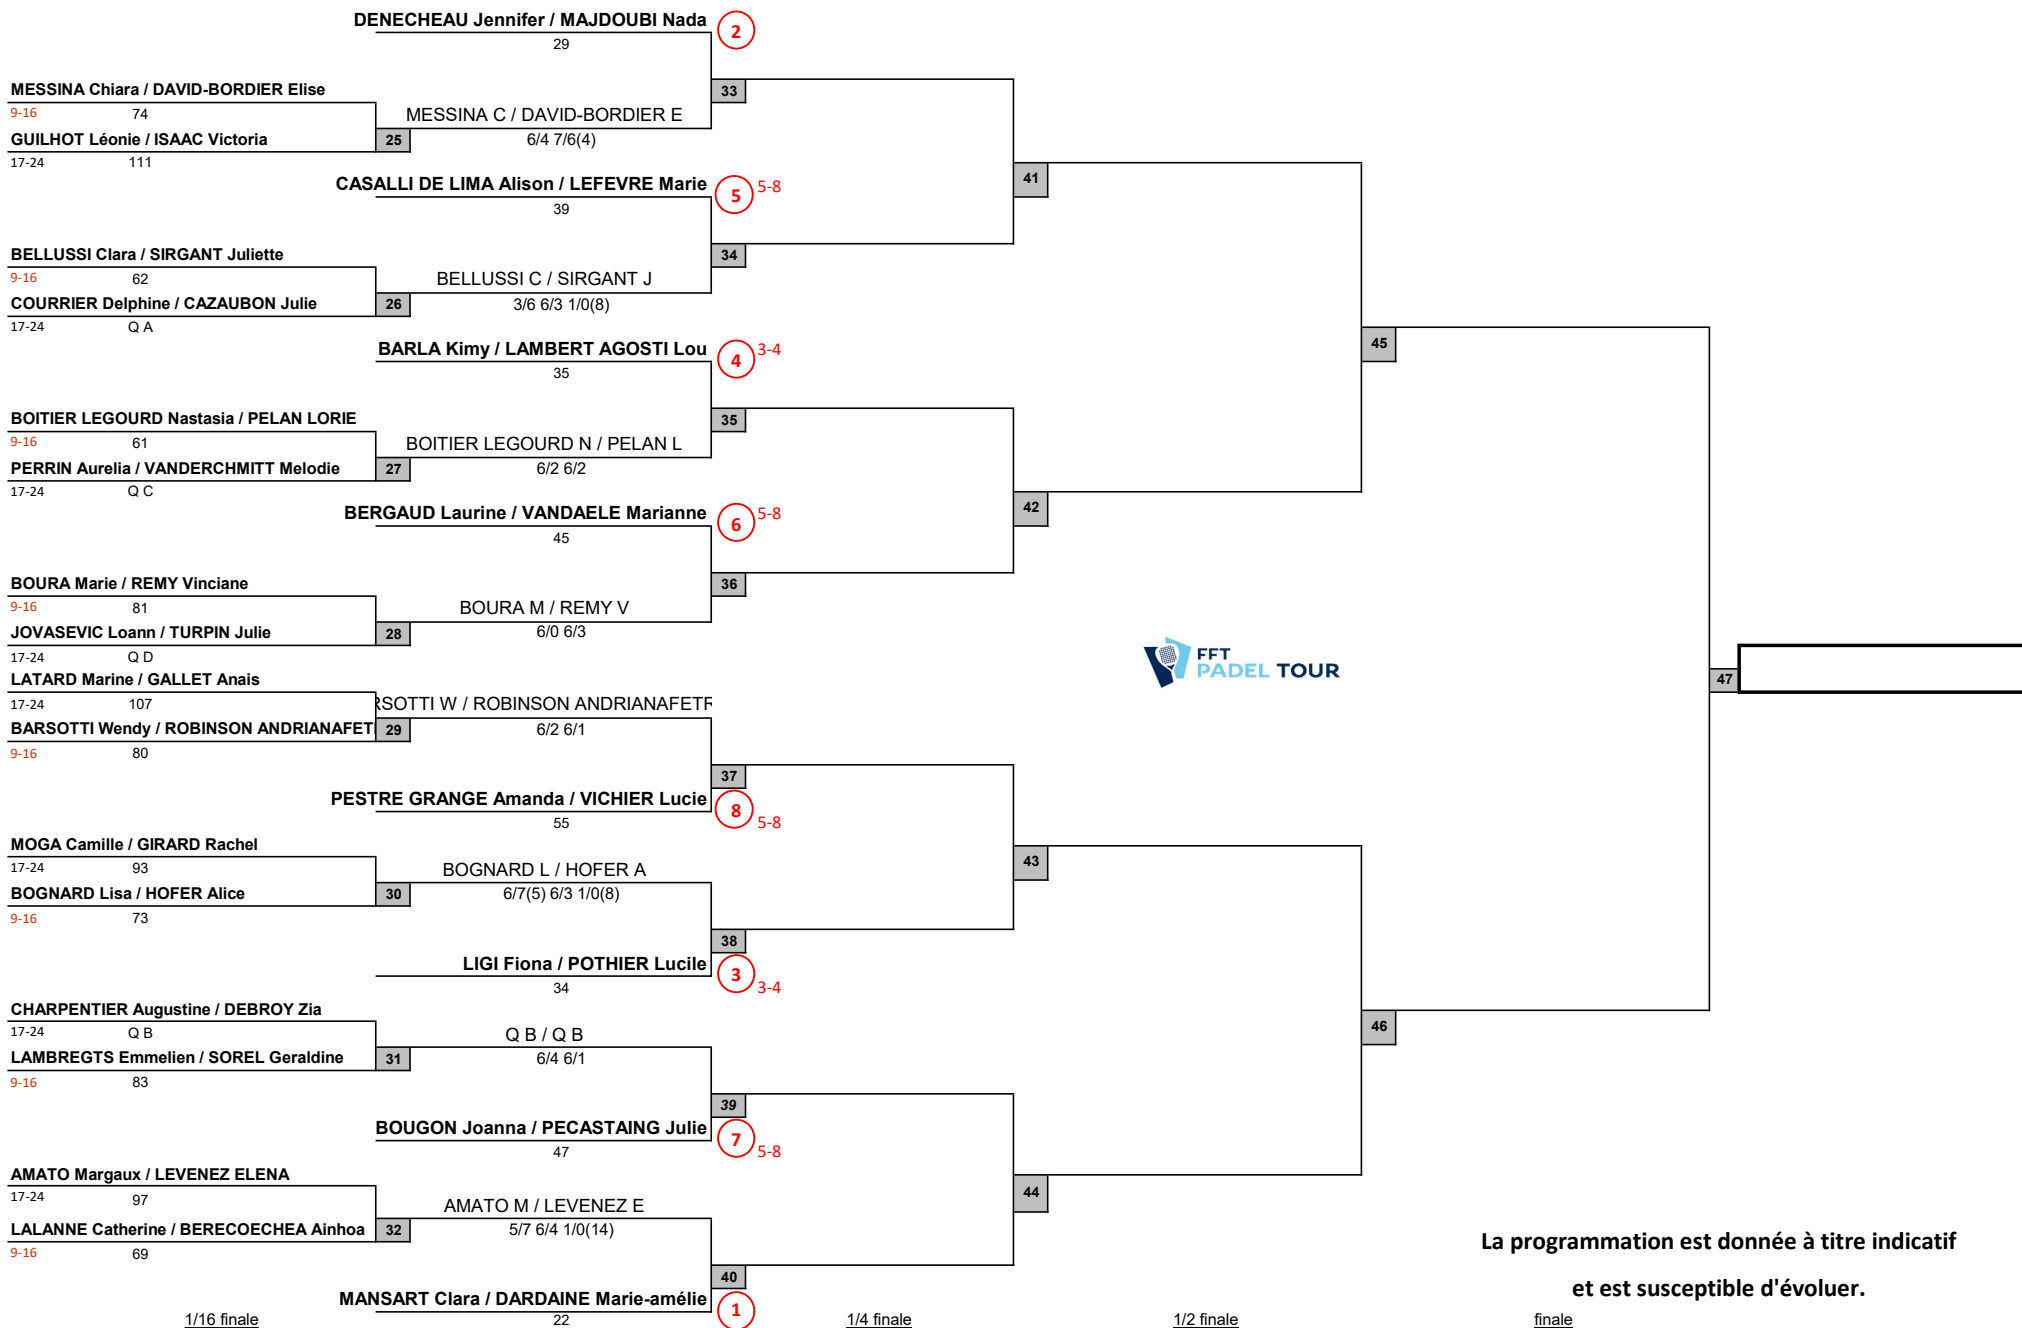

FFT Padel Tour 2026

TOP PADEL

P2000 Messieurs

Vendredi 20, Samedi 21 et Dimanche 22 mars 2026

Juge Arbitre : Laurent FABRESSE - Juge Arbitre Adjoint : Frédéric ARANDA

FFT Padel Tour 2026

TOP PADEL

P2000 Dames

Vendredi 20, Samedi 21 et Dimanche 22 mars 2026

Juge Arbitre : Laurent FABRESSE - Juge Arbitre Adjoint : Frédéric ARANDA

La programmation est donnée à titre indicatif et est susceptible d'évoluer.