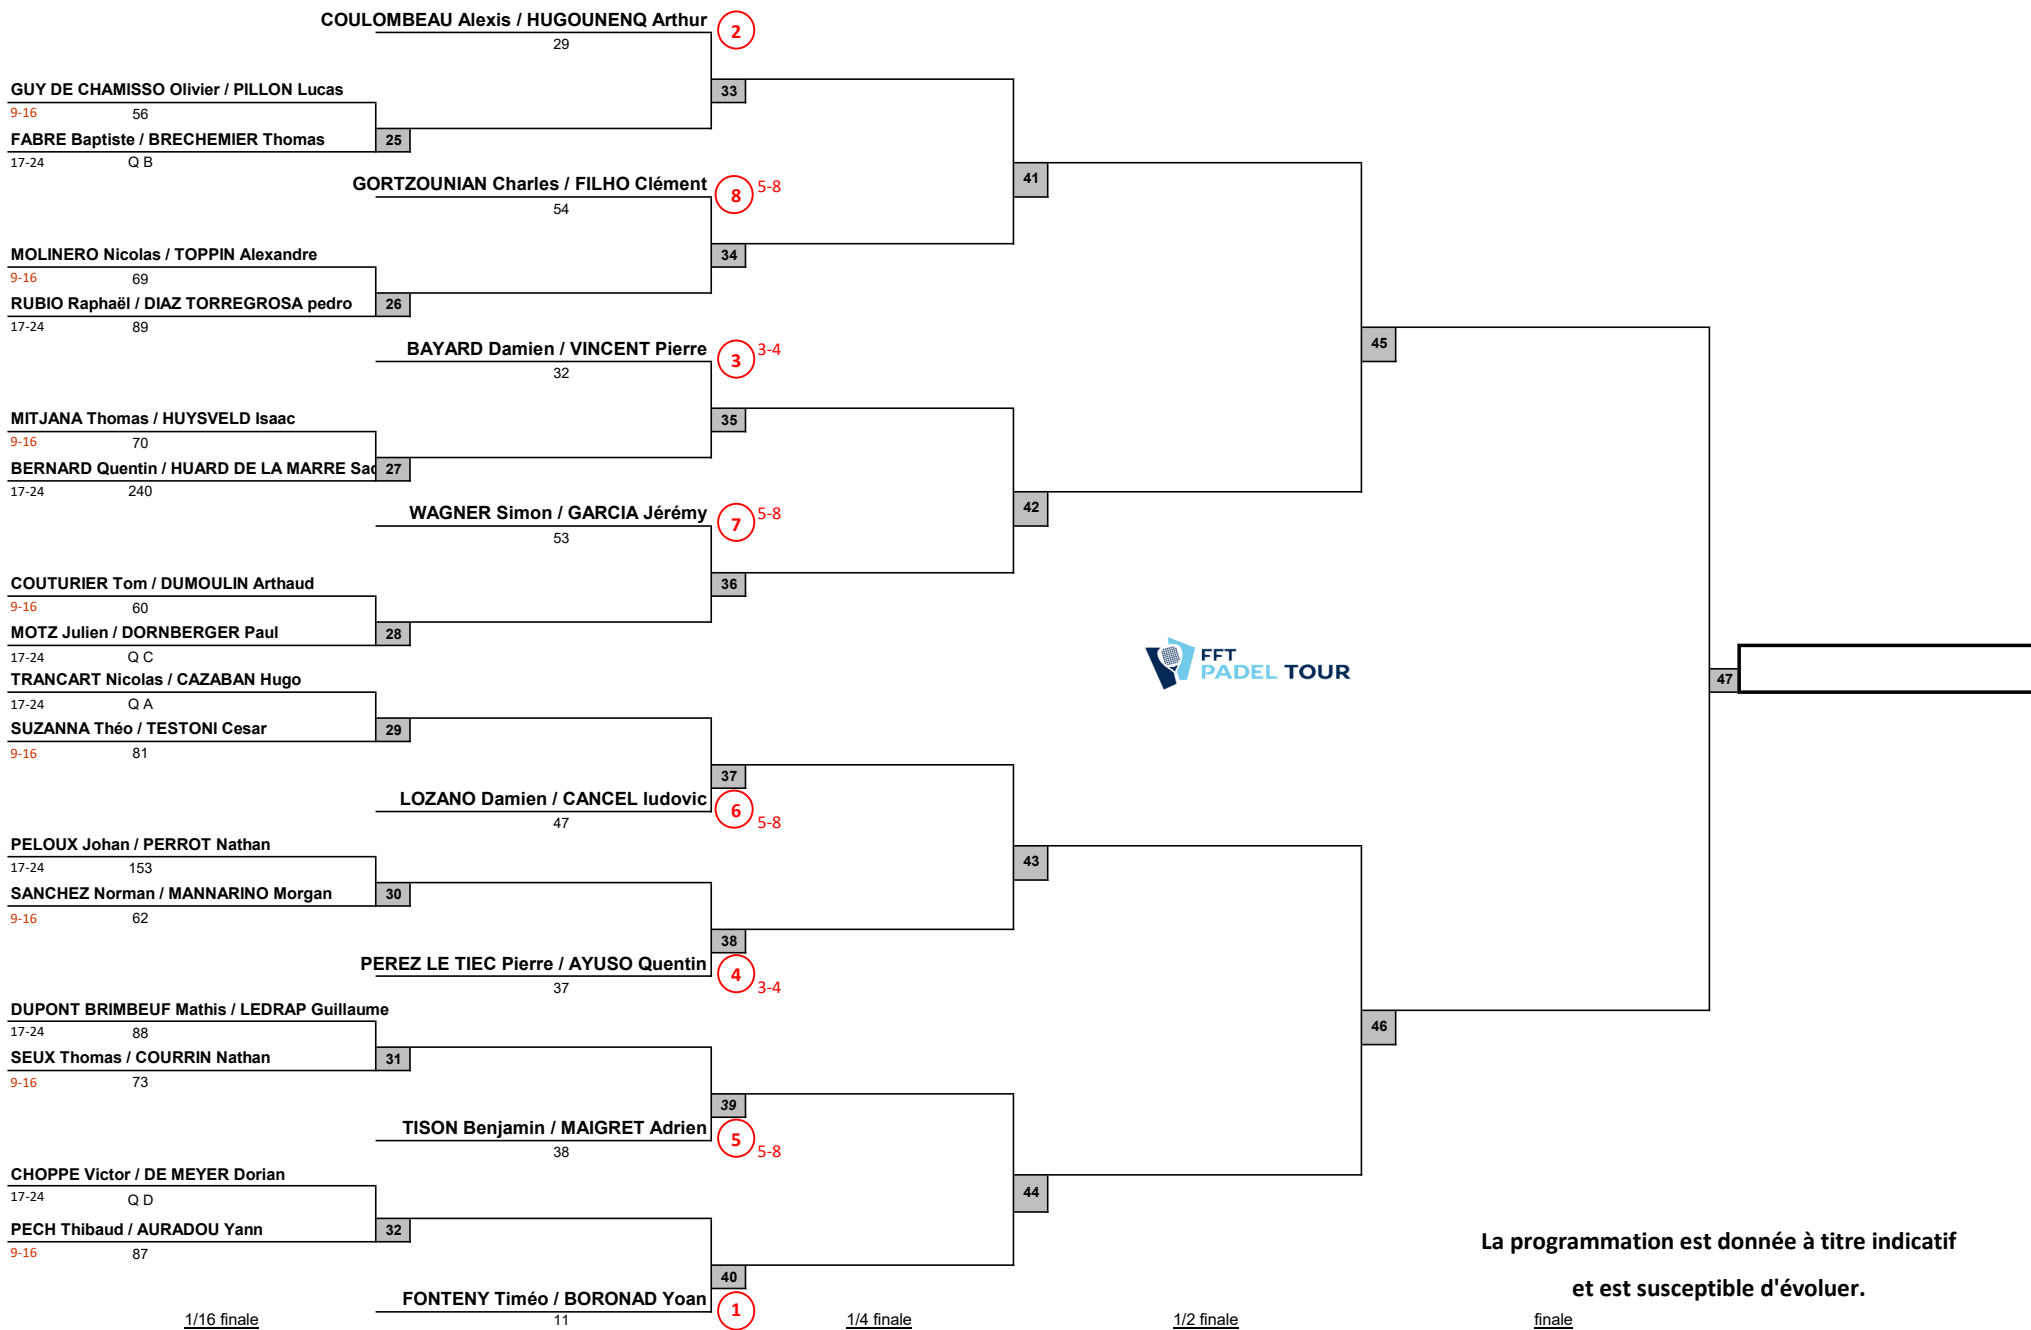

FFT Padel Tour 2026

TOP PADEL

P2000 Messieurs

Vendredi 20, Samedi 21 et Dimanche 22 mars 2026

Juge Arbitre : Laurent FABRESSE - Juge Arbitre Adjoint : Frédéric ARANDA

FFT Padel Tour 2026

TOP PADEL

P2000 Dames

Vendredi 20, Samedi 21 et Dimanche 22 mars 2026

Juge Arbitre : Laurent FABRESSE - Juge Arbitre Adjoint : Frédéric ARANDA

La programmation est donnée à titre indicatif et est susceptible d'évoluer.