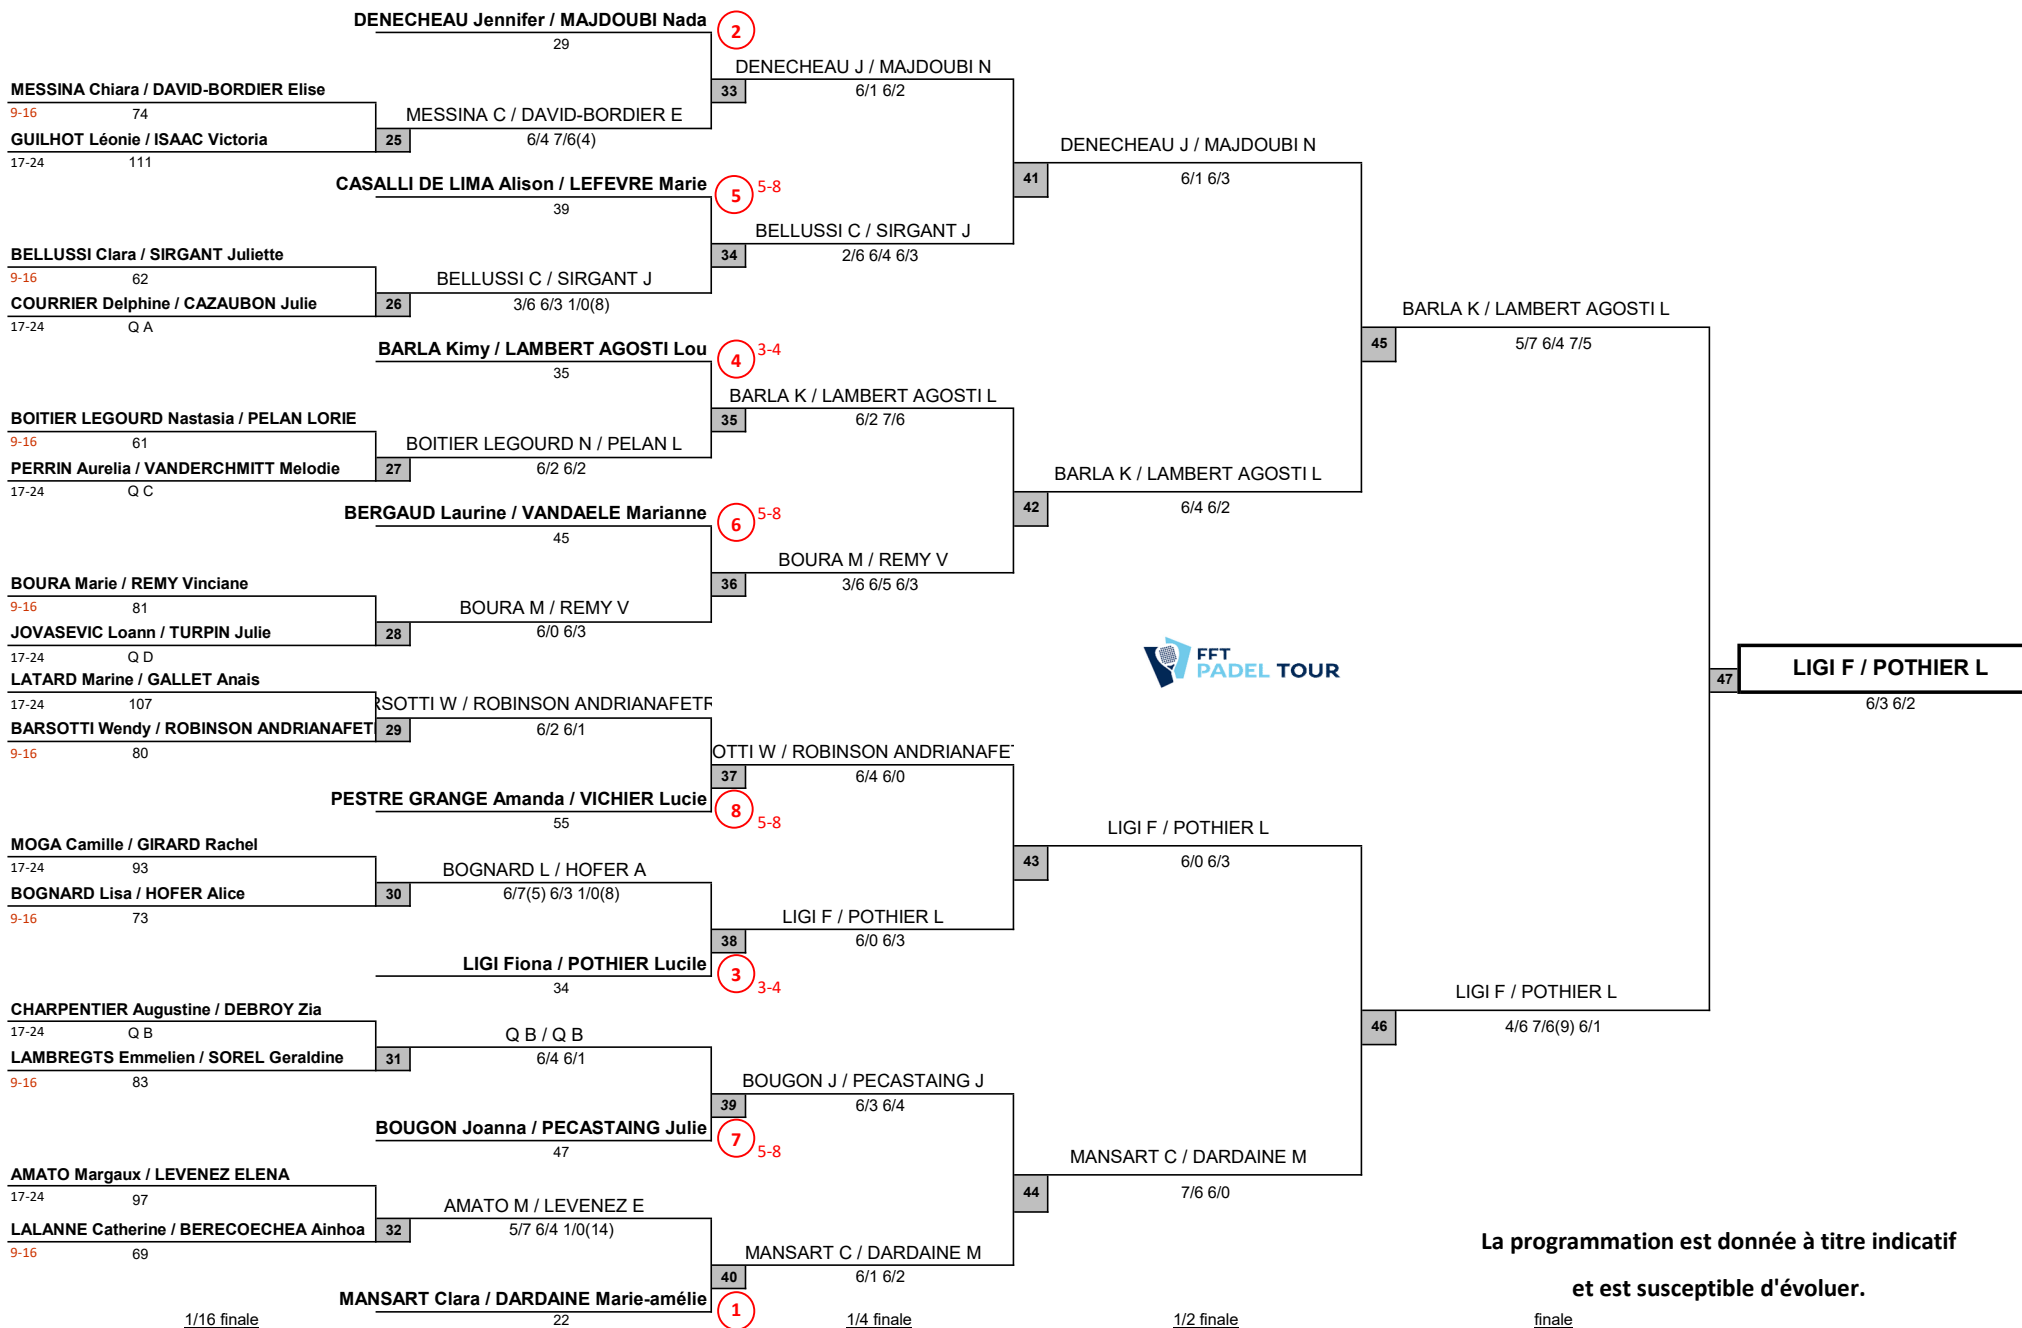

FFT Padel Tour 2026

TOP PADEL

P2000 Dames

Vendredi 20, Samedi 21 et Dimanche 22 mars 2026

Juge Arbitre : Laurent FABRESSE - Juge Arbitre Adjoint : Frédéric ARANDA

La programmation est donnée à titre indicatif

et est susceptible d'évoluer.