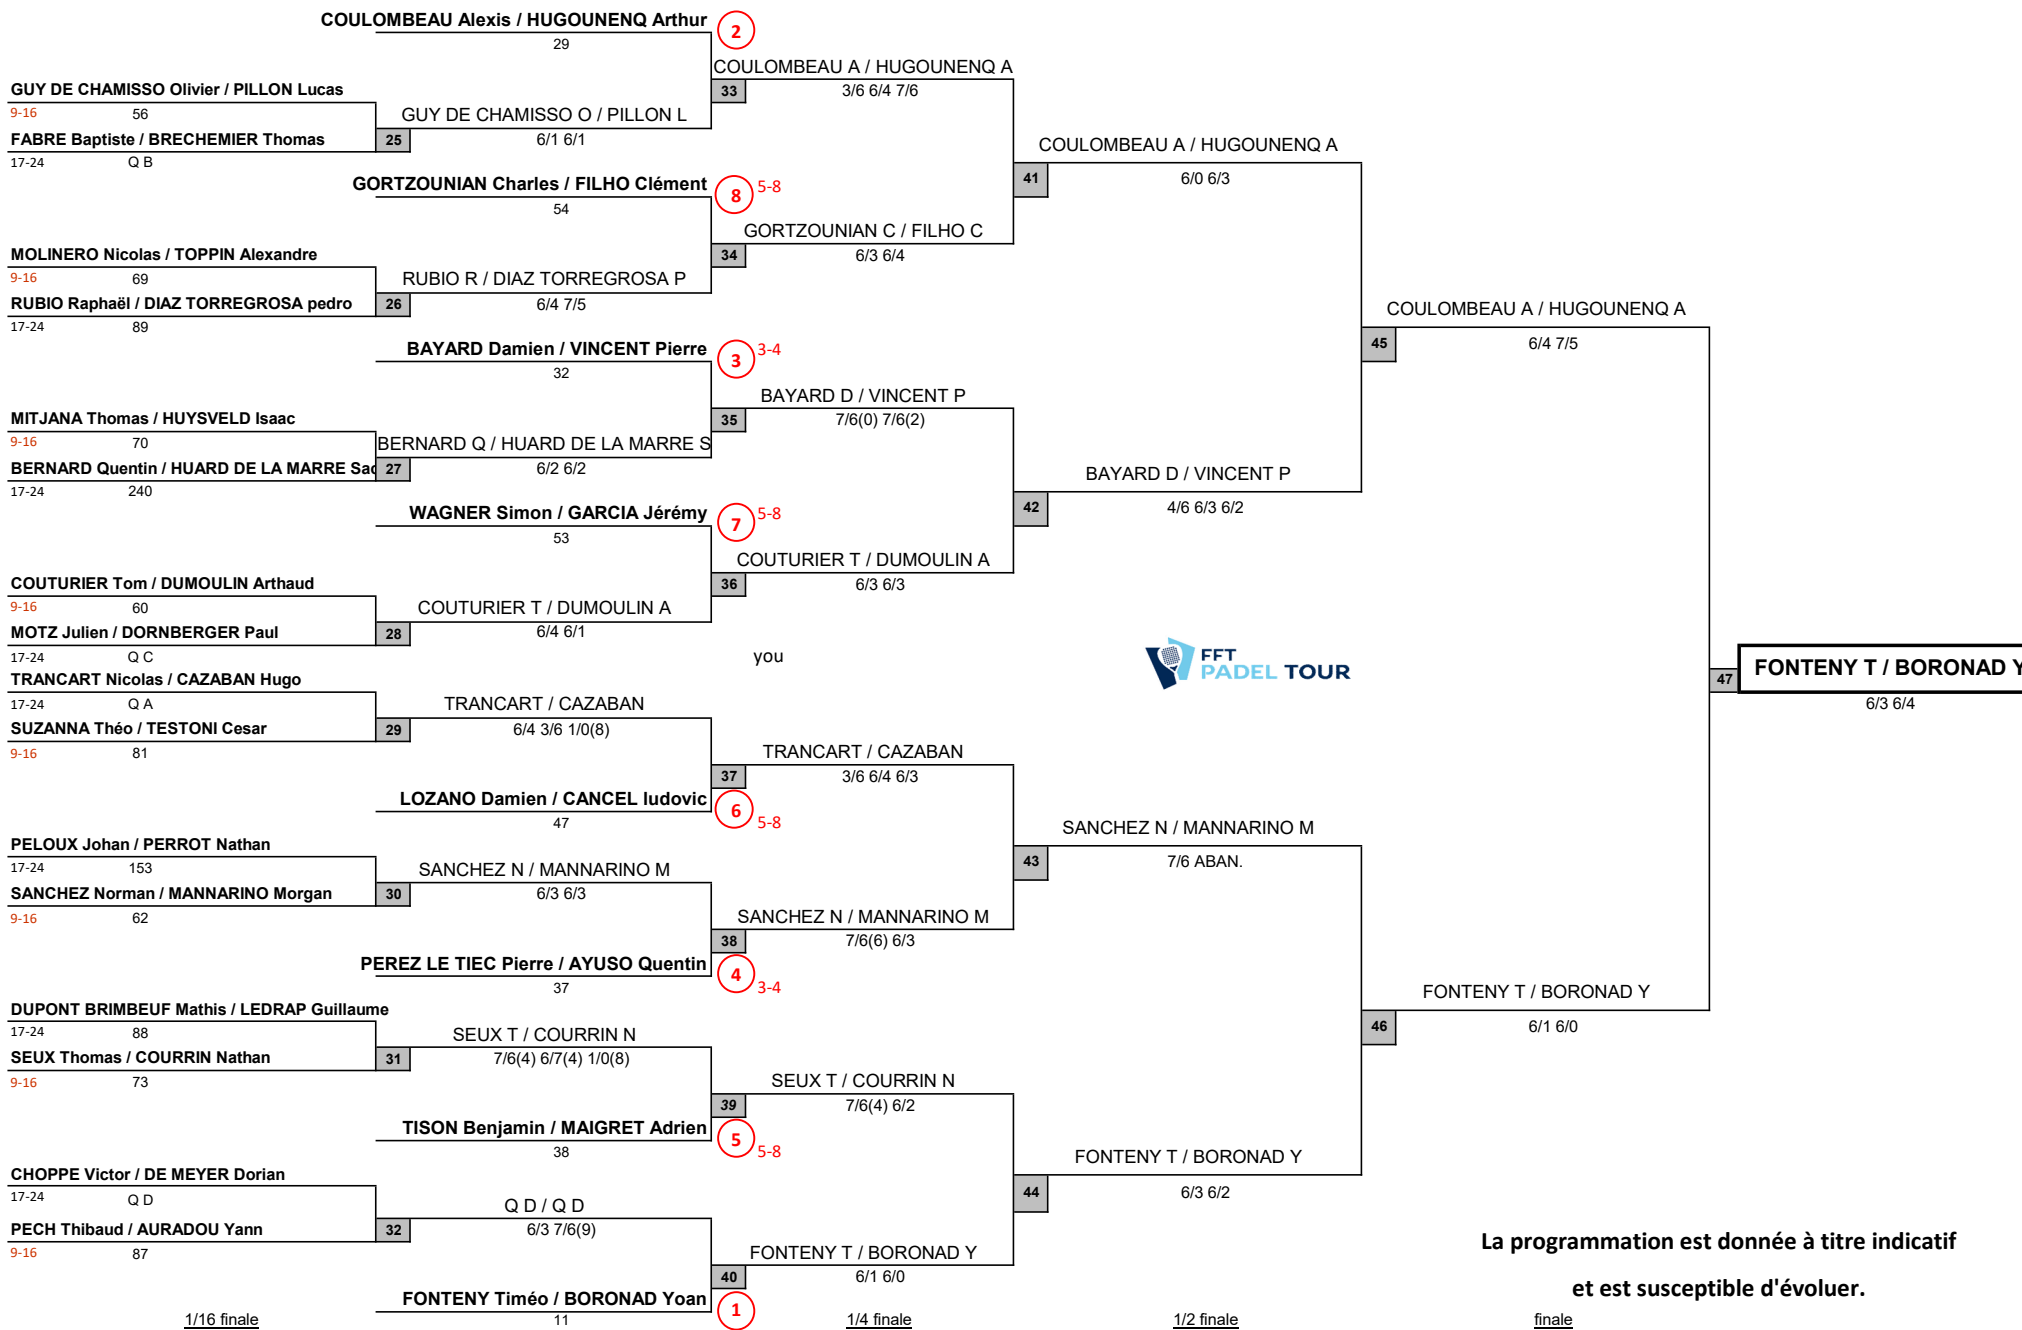

# FFT Padel Tour 2026

## TOP PADEL

### P2000 Messieurs

Vendredi 20, Samedi 21 et Dimanche 22 mars 2026

Juge Arbitre : Laurent FABRESSE - Juge Arbitre Adjoint : Frédéric ARANDA