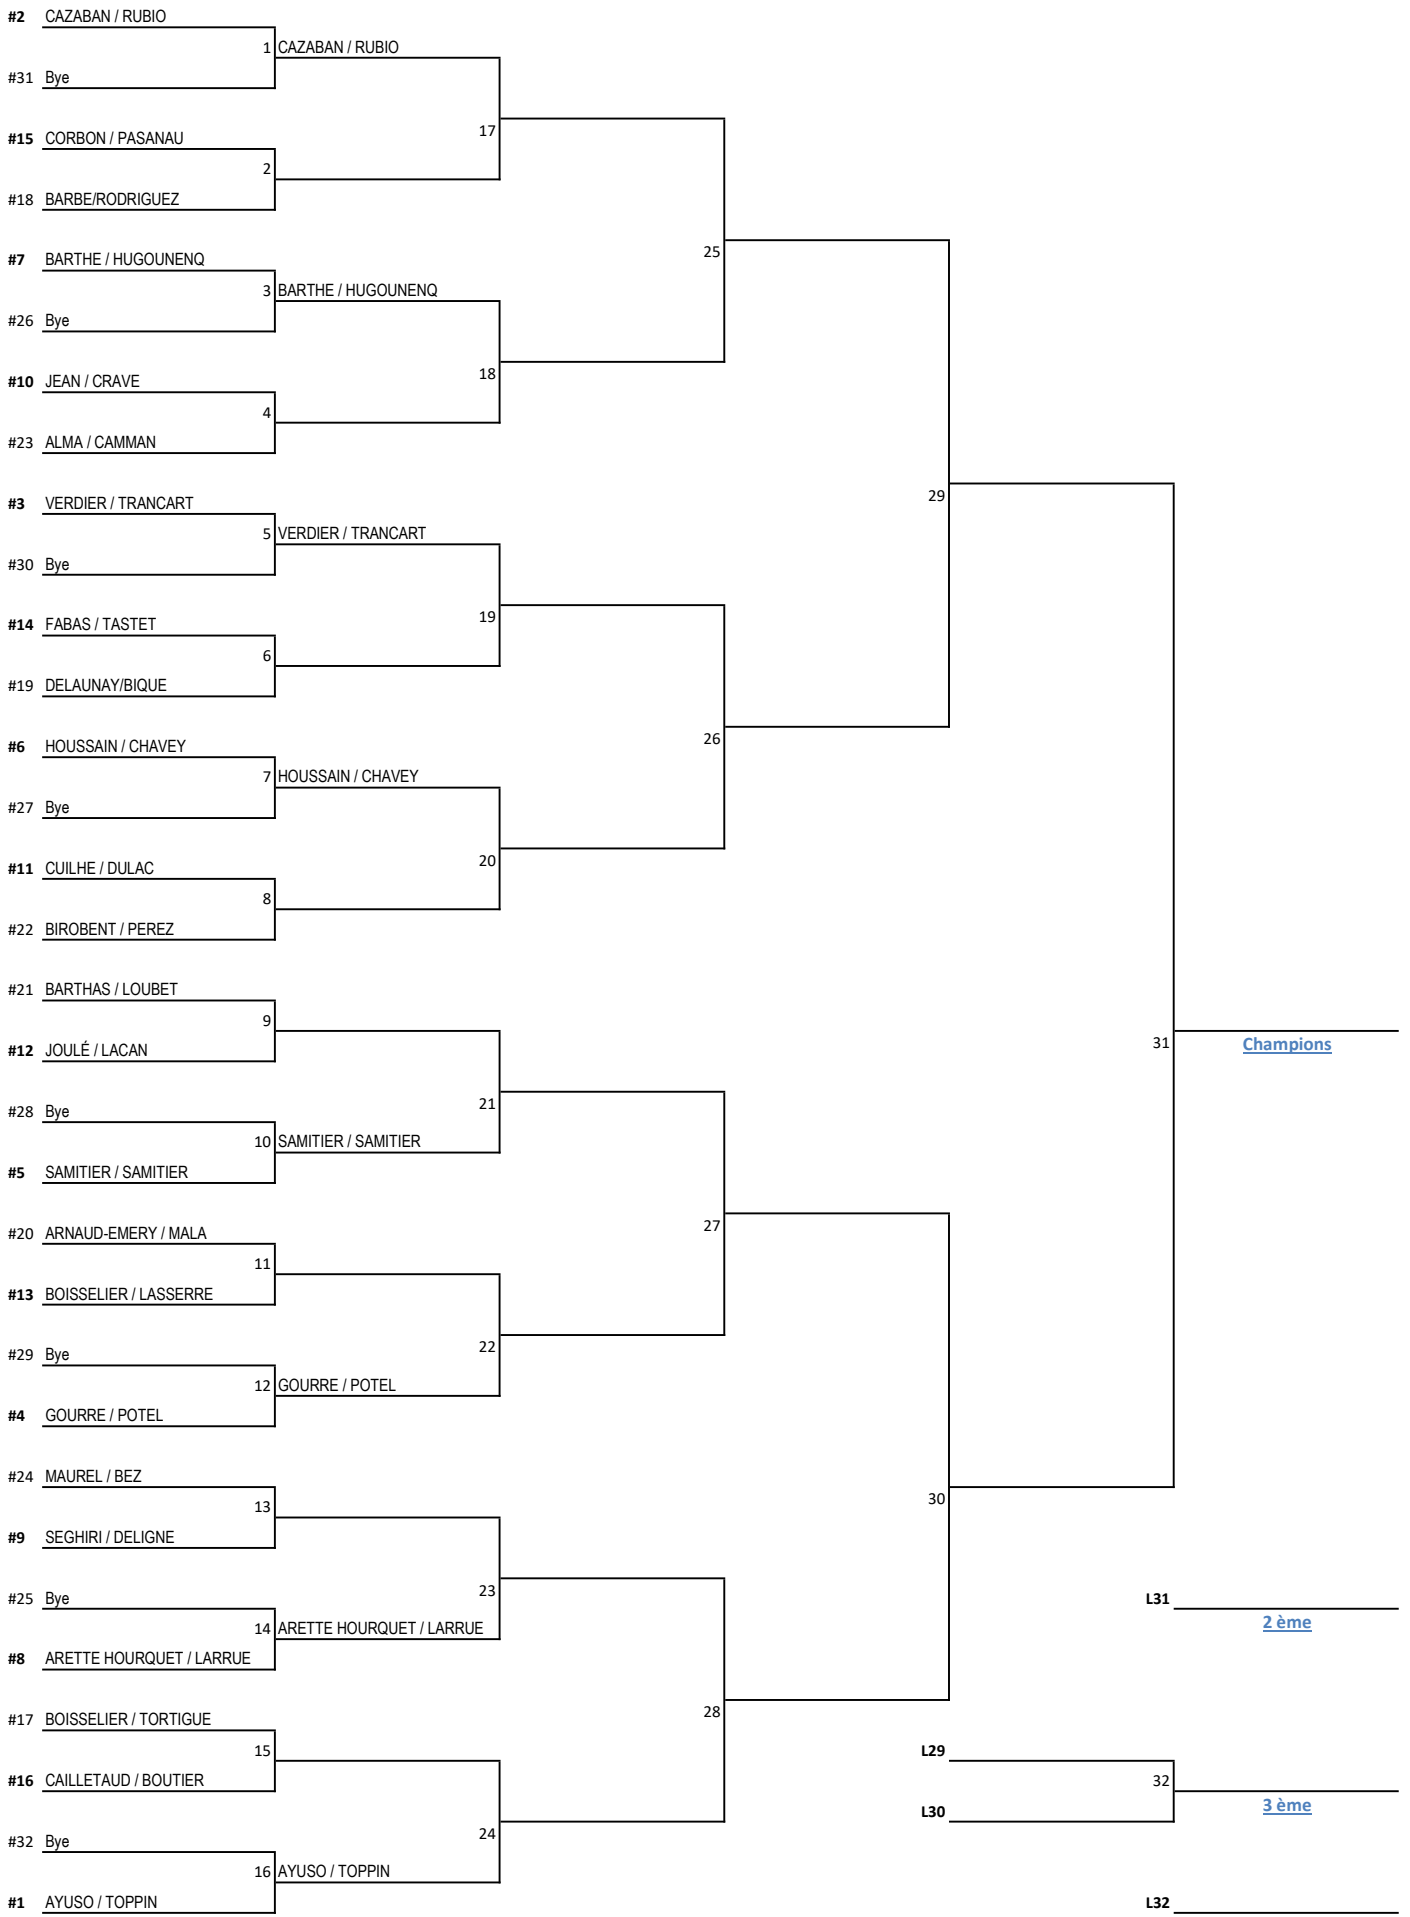

P1000 - Cèdres Côté Club du 27 au 29 mars 2026

↑ ↑ ↑
 Perdants vers tableau 17 à 32 | Perdants vers tableau 9 à 16 | Perdants vers tableau 5 à 8