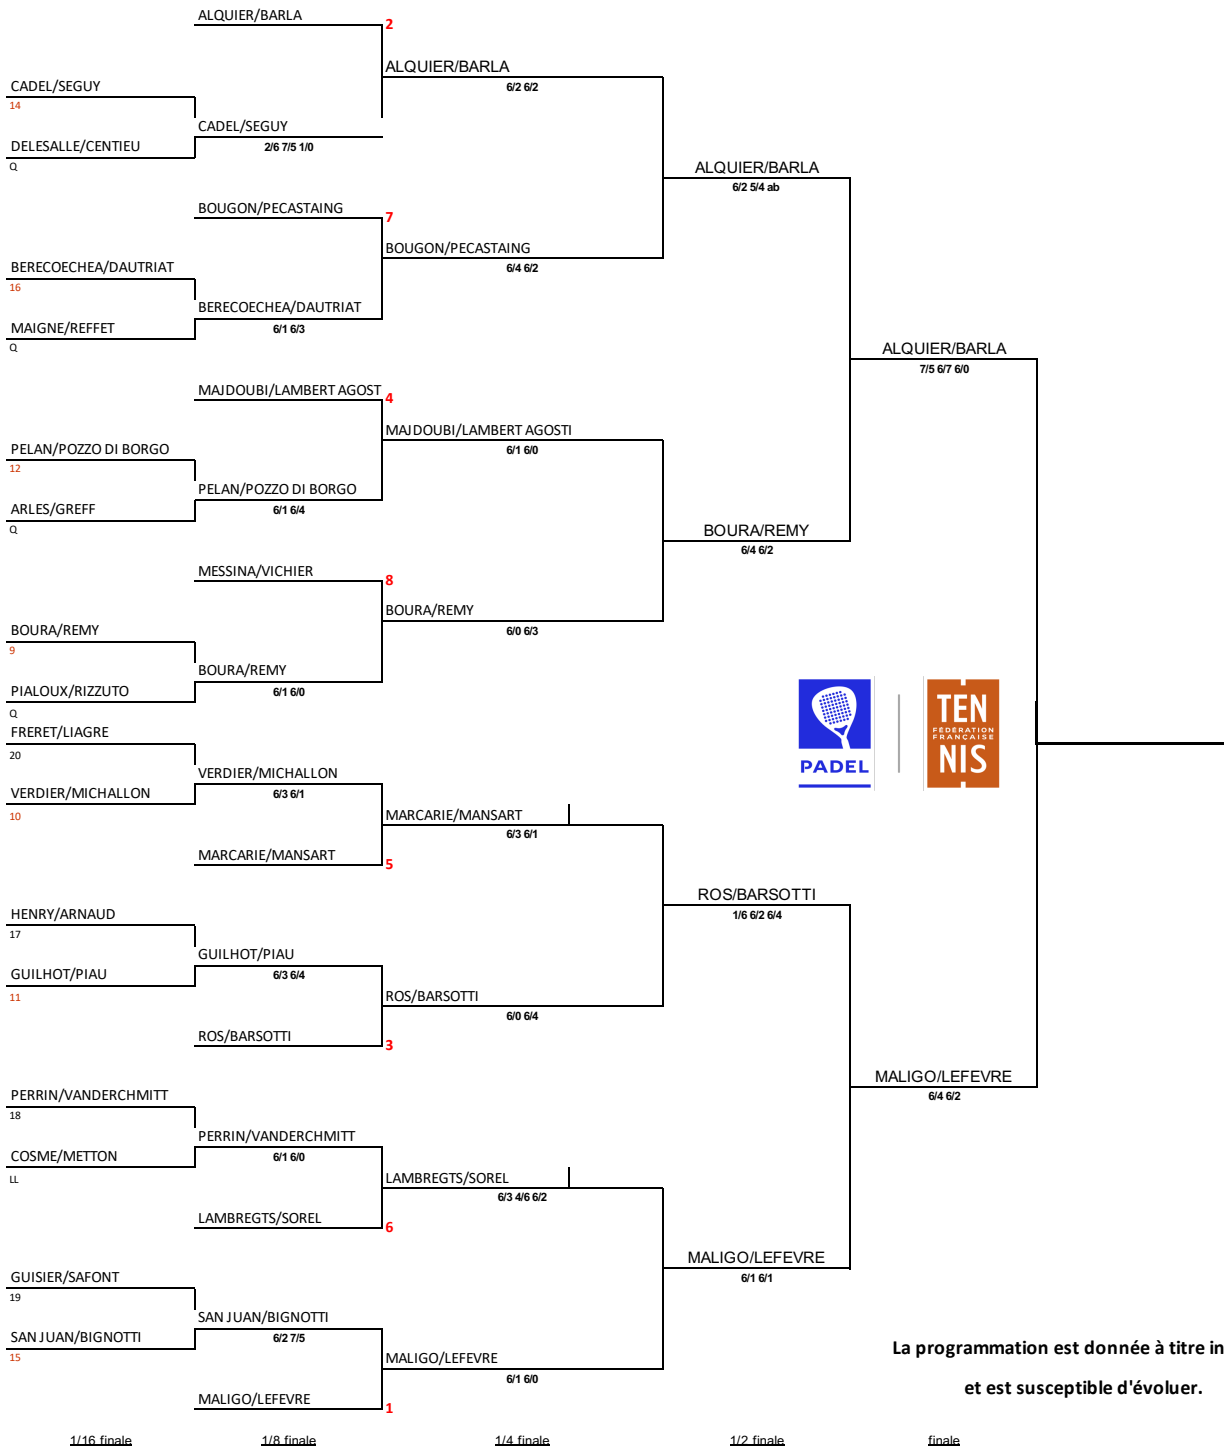

# P1500 MONKEY PADEL

30,31 Mai et 1er Juin 2025  
Juge arbitre: Florian Couturier

La programmation est donnée à titre indicatif  
et est susceptible d'évoluer.

**Equipes:**

1	MALIGO/LEFEVRE
2	ALQUIER/BARLA
3	ROS/BARSOTTI
4	MAJDOUBI/LAMBERT AGOSTI
5	MARCARIE/MANSART
6	LAMBREGTS/SOREL
7	BOUGON/PECASTAING
8	MESSINA/VICHIER
9	BOURA/REMY
10	VERDIER/MICHALLON
11	GUILHOT/PIAU
12	PELAN/POZZO DI BORGO
13	YANDIAN/VOISIN
14	CADEL/SEGUY
15	SAN JUAN/BIGNOTTI
16	BERECEOCEHA/DAUTRIAT
17	HENRY/ARNAUD
18	PERRIN/VANDERCHMITT
19	GUISIER/SAFONT
20	FRERET/LIAGRE
Q1	MAIGNE/REFFET
Q2	PIALOUX/RIZZUTO
Q3	DELESALLE/CENTIEU
Q4	Q