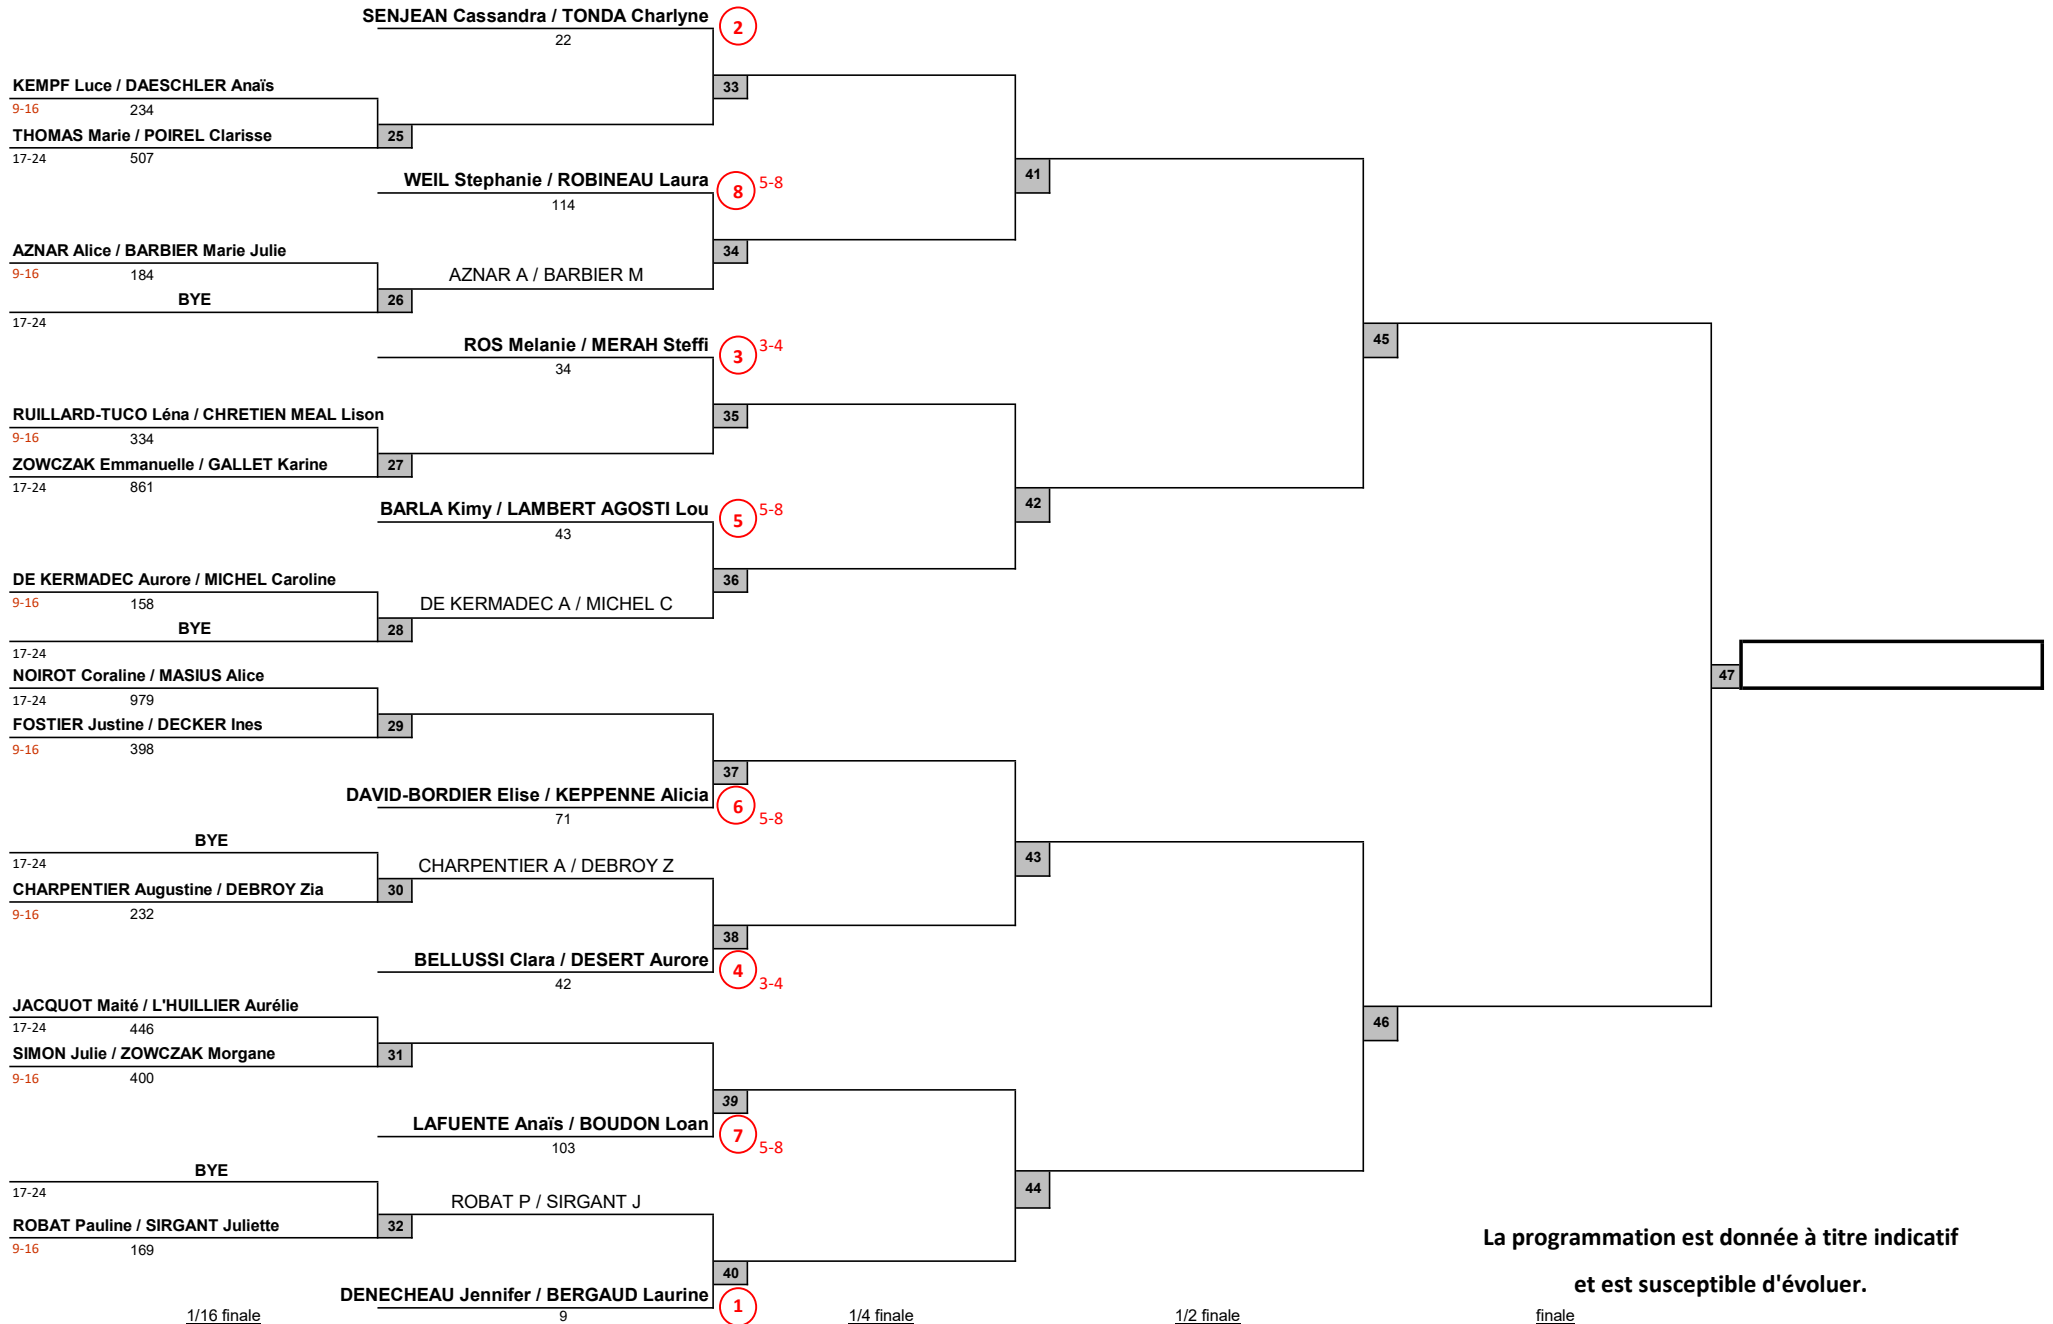

FFT Padel Tour 2025

PadelShot Metz

P1500 Dames

Samedi 5 et Dimanche 6 Avril 2025

Juge-Arbitre: Jonathan Saleta

La programmation est donnée à titre indicatif et est susceptible d'évoluer.

FFT Padel Tour 2025

Programmation du Samedi 5 Avril 2025

Format A	Piste 7	Piste 9	Piste 10	Piste 6
9h30	Partie n° 27 Dames 1er tour TF	Partie n° 25 Dames 1er tour TF	Partie n° 29 Dames 1er tour TF	Partie n° 31 Dames 1er tour TF
	RUILLARD-TUCO Léna / CHRETIEN MEAL Lison B1 / / /	KEMPF Luce / DAESCHLER Anaïs B1 / / /	NOIROT Coraline / MASIUS Alice B1 / / /	JACQUOT Maité / L'HUILLIER Aurélie B1 / / /
	ZOWCZAK Emmanuelle / GALLET Karine	THOMAS Marie / POIREL Clarisse	FOSTIER Justine / DECKER Ines	SIMON Julie / ZOWCZAK Morgane
Suivi de	Partie n° 55 Dames 2ème tour pl 17-18	Partie n° 56 Dames 2ème tour pl 17-18		
	B1 / / /	B1 / / /	/ / /	/ / /
Pas Avant 12h	Partie n° 33 Dames 1/8 final TF	Partie n° 34 Dames 1/8 final TF	Partie n° 35 Dames 1/8 final TF	Partie n° 36 Dames 1/8 final TF
	SENJEAN Cassandra / TONDA Charlyne A1 / / /	WEIL Stephanie / ROBINEAU Laura A1 / / /	ROS Melanie / MERAH Steffi A1 / / /	BARLA Kimy / LAMBERT AGOSTI Lou A1 / / /
		AZNAR A / BARBIER M		DE KERMADEC A / MICHEL C
Suivi de	Partie n° 38 Dames 1/8 final TF	Partie n° 40 Dames 1/8 final TF	Partie n° 37 Dames 1/8 final TF	Partie n° 39 Dames 1/8 final TF
	CHARPENTIER A / DEBROY Z A1 / / /	ROBAT P / SIRGANT J A1 / / /	DAVID-BORDIER Elise / KEPPELNE Alicia A1 / / /	LAFUENTE Anaïs / BOUDON Loan A1 / / /
	BELLUSSI Clara / DESERT Aurore	DENECHAU Jennifer / BERGAUD Laurine		
Suivi de	Partie n° 60 Dames 1er tour pl 9-10	Partie n° 61 Dames 1er tour pl 9-10	Partie n° 62 Dames 1er tour pl 9-10	Partie n° 63 Dames 1er tour pl 9-10
	B1 / / /	B1 / / /	B1 / / /	B1 / / /
Pas Avant 16h	Partie n° 41 Dames 1/4 final TF	Partie n° 42 Dames 1/4 final TF	Partie n° 43 Dames 1/4 final TF	Partie n° 44 Dames 1/4 final TF
	A1 / / /	A1 / / /	A1 / / /	A1 / / /