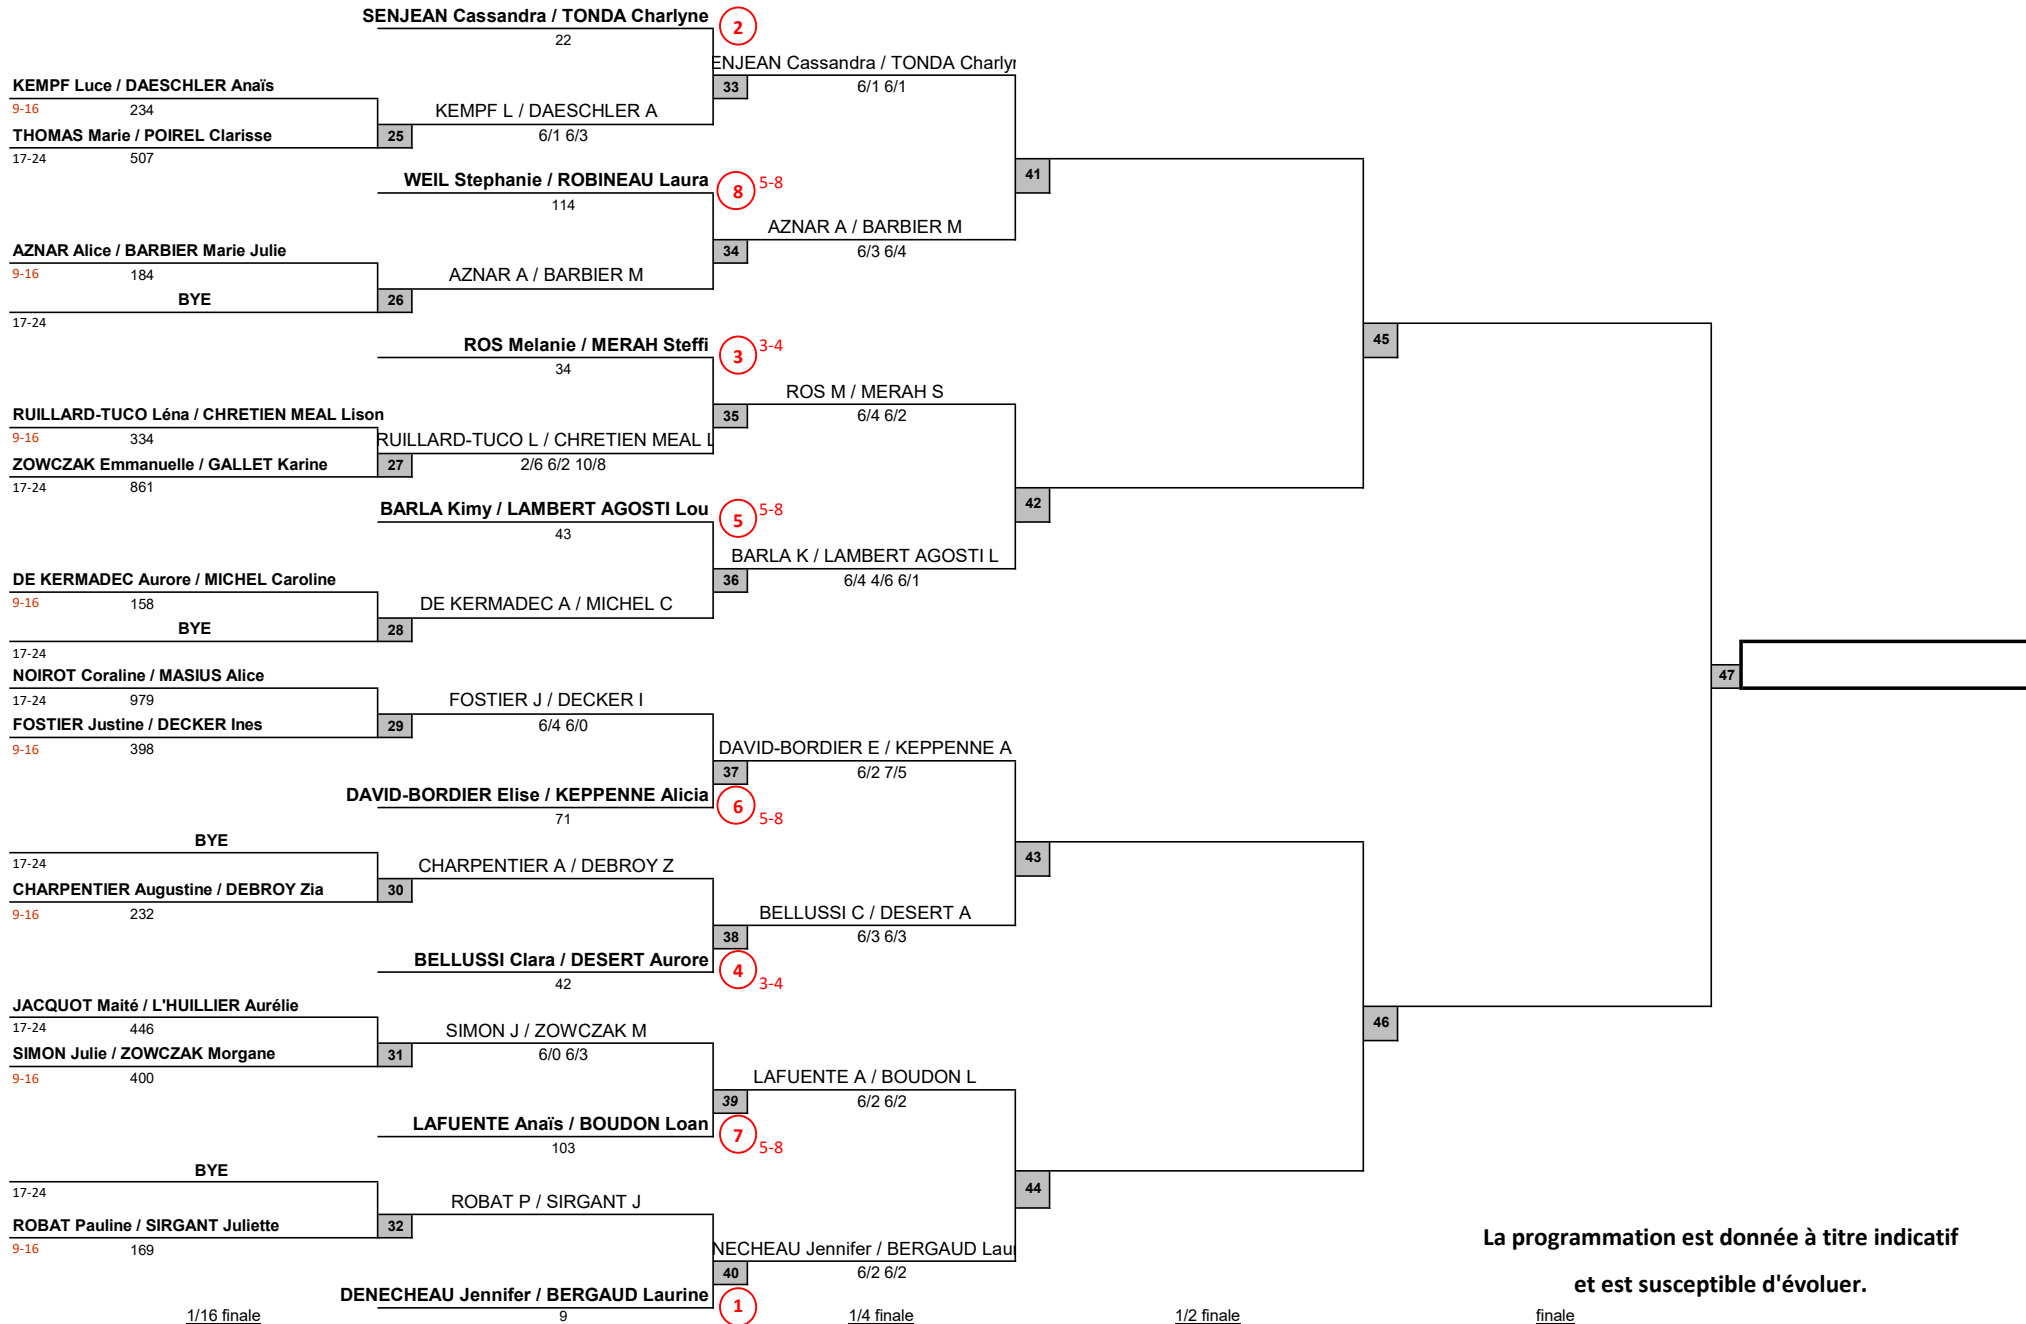

FFT Padel Tour 2025

PadelShot Metz

P1500 Dames

Samedi 5 et Dimanche 6 Avril 2025

Juge-Arbitre: Jonathan Saleta

La programmation est donnée à titre indicatif et est susceptible d'évoluer.