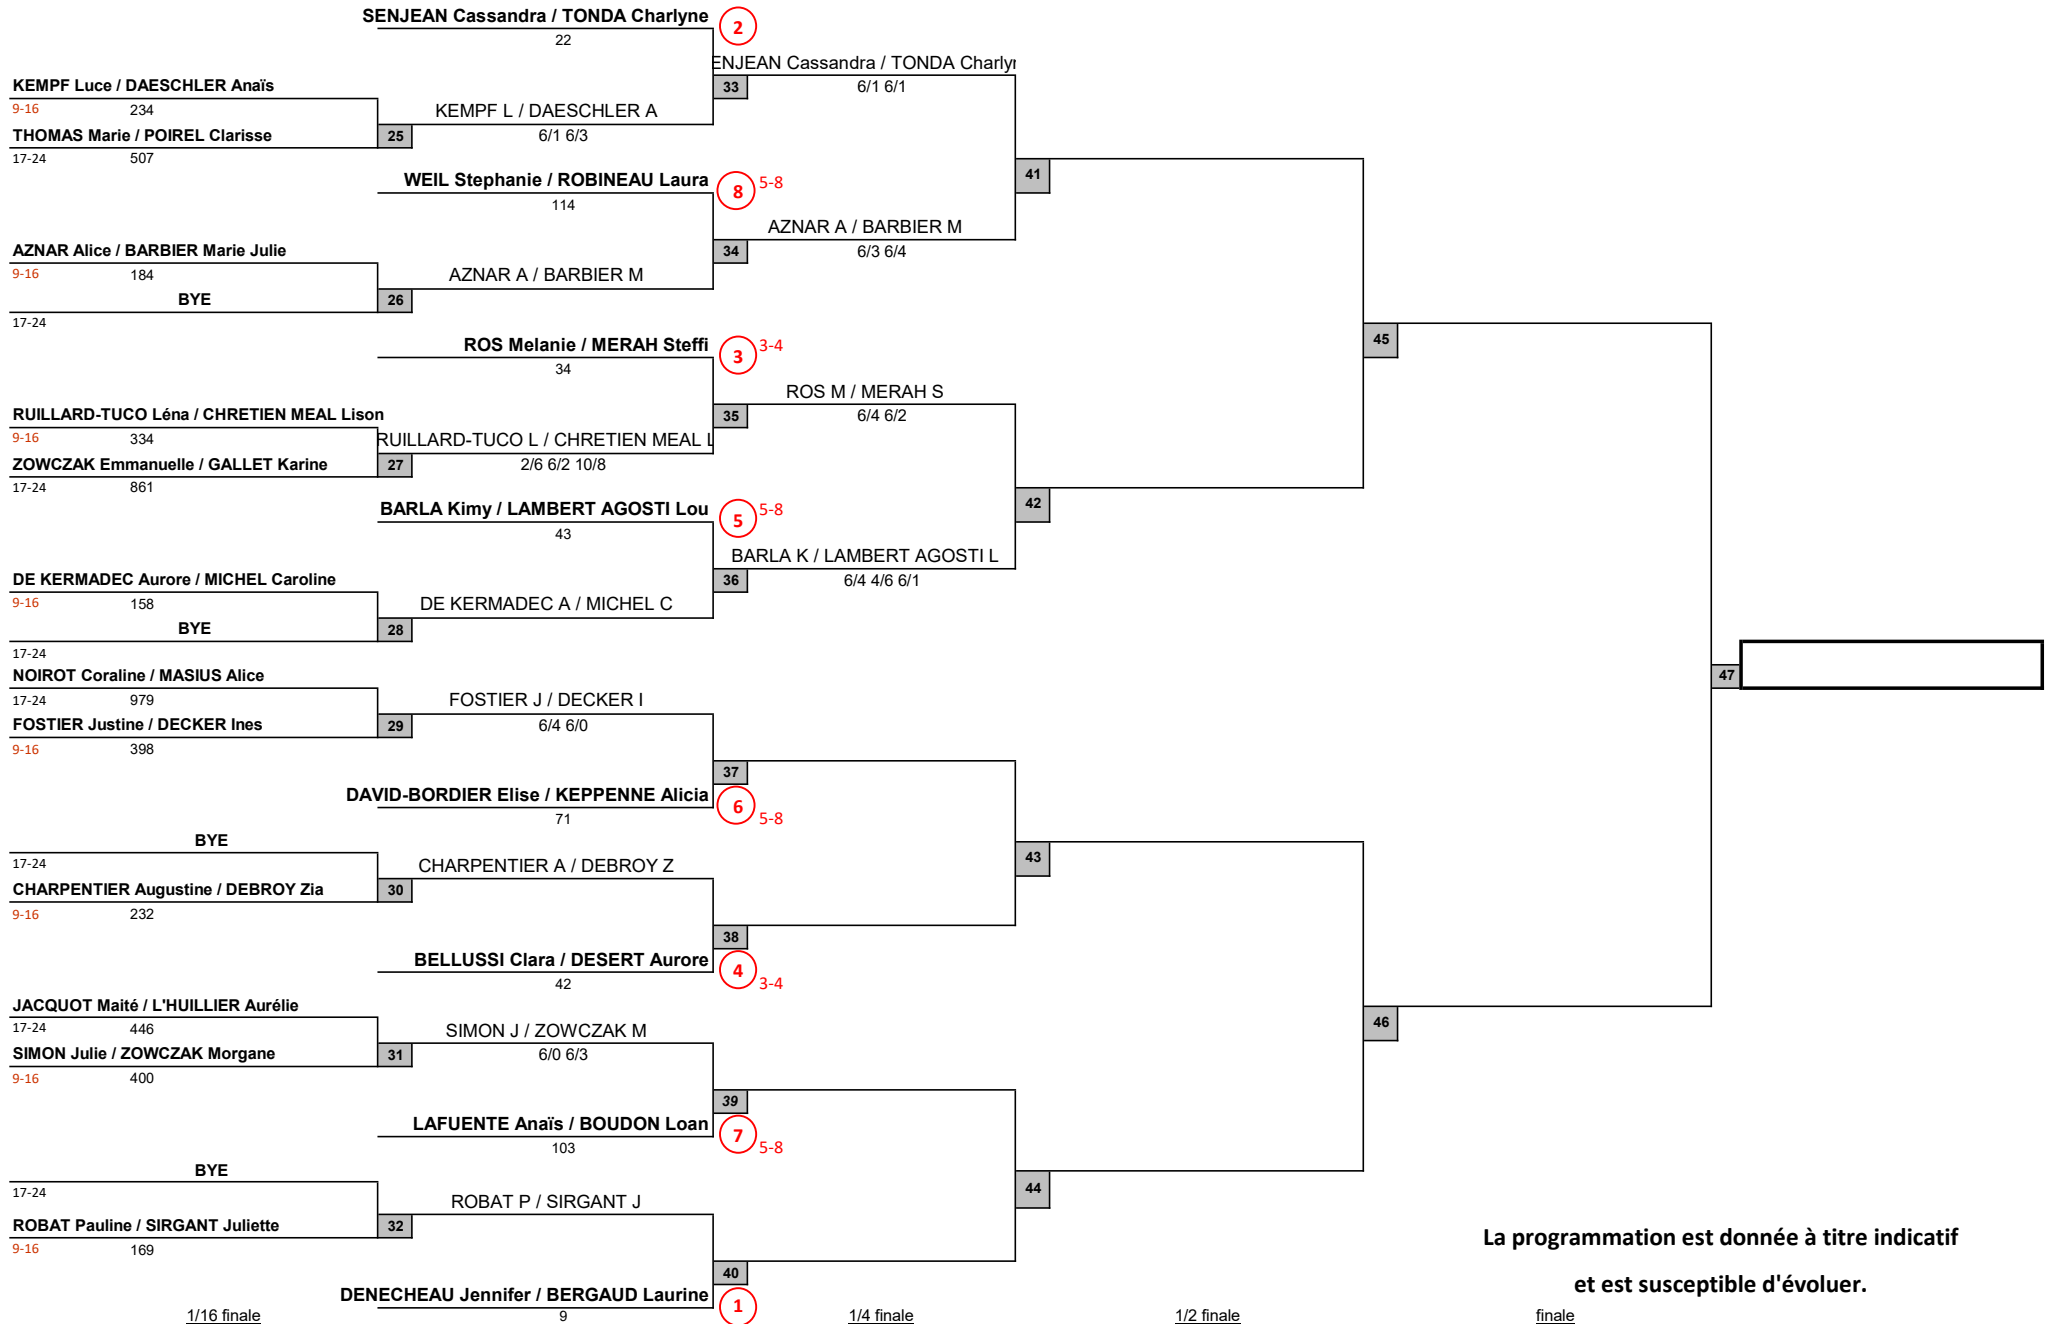

FFT Padel Tour 2025

PadelShot Metz

P1500 Dames

Samedi 5 et Dimanche 6 Avril 2025

Juge-Arbitre: Jonathan Saleta

La programmation est donnée à titre indicatif et est susceptible d'évoluer.