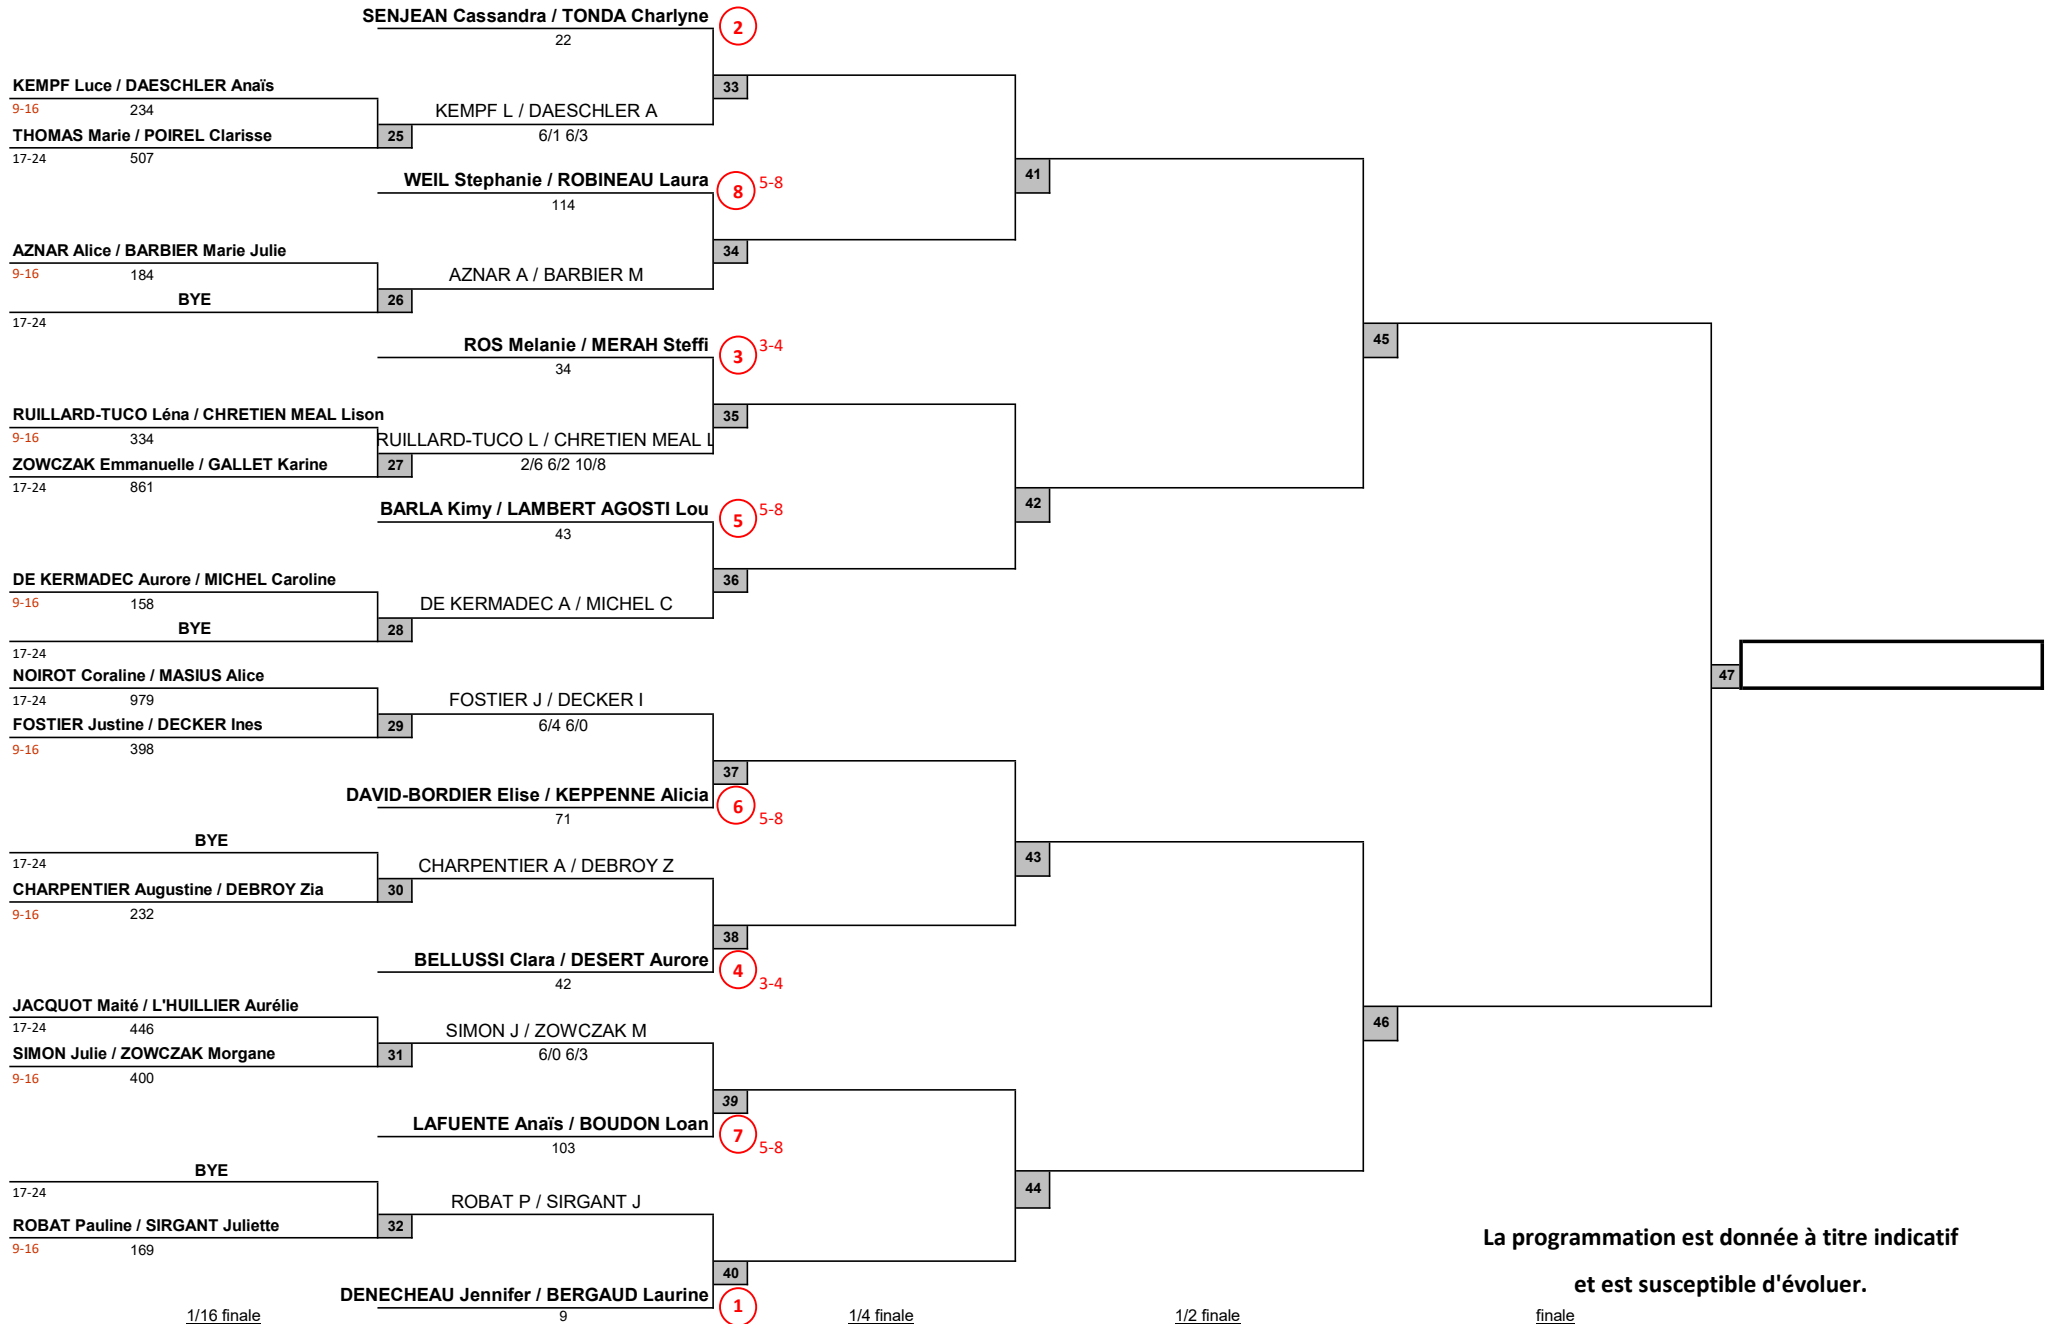

FFT Padel Tour 2025

PadelShot Metz

P1500 Dames

Samedi 5 et Dimanche 6 Avril 2025

Juge-Arbitre: Jonathan Saleta

La programmation est donnée à titre indicatif et est susceptible d'évoluer.