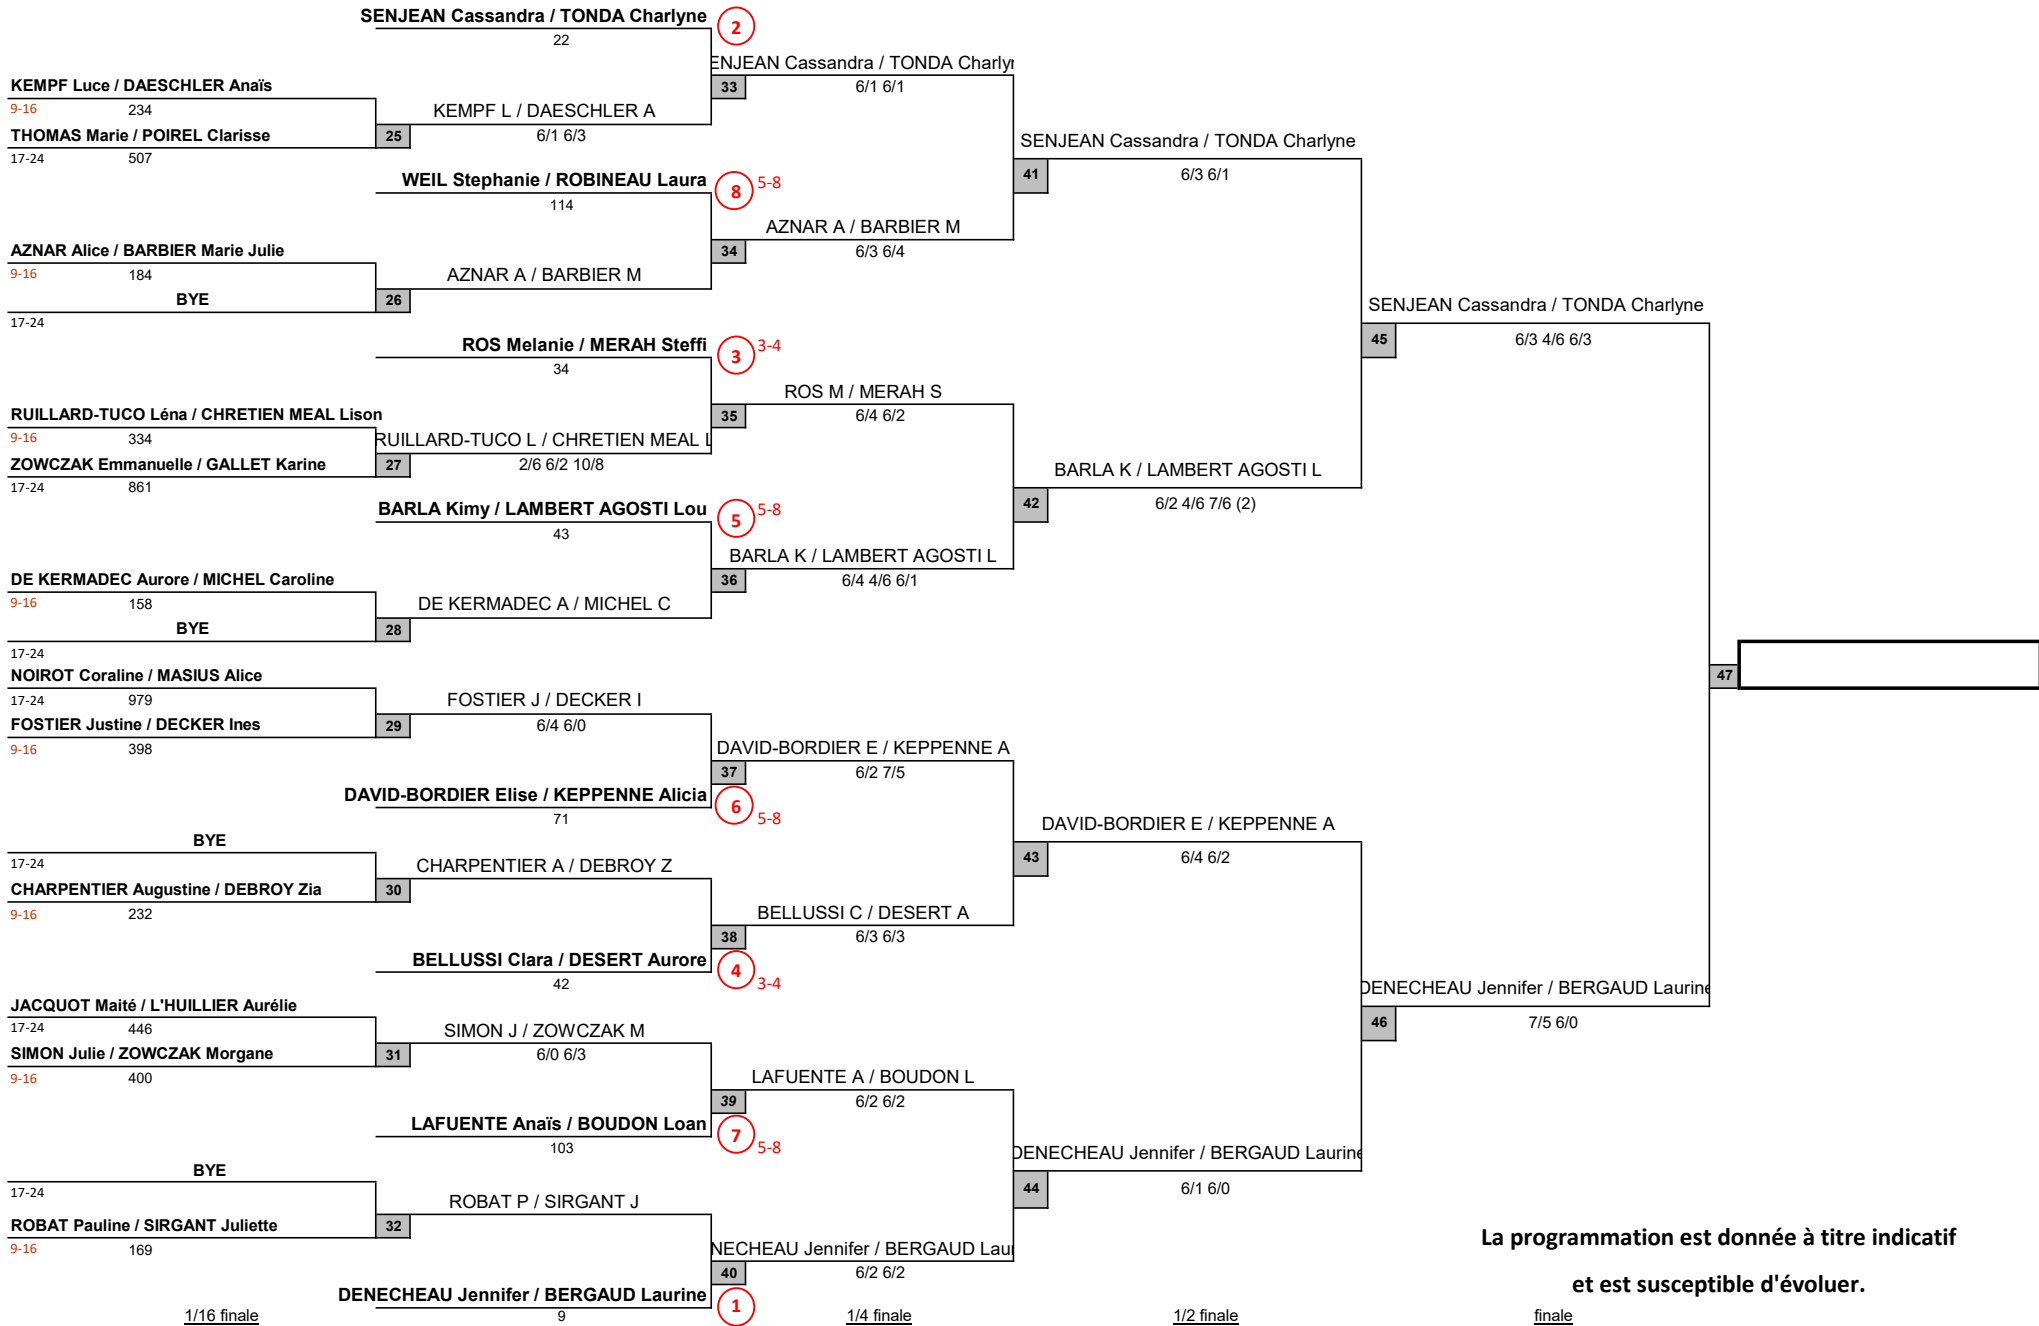

FFT Padel Tour 2025

PadelShot Metz

P1500 Dames

Samedi 5 et Dimanche 6 Avril 2025

Juge-Arbitre: Jonathan Saleta

La programmation est donnée à titre indicatif et est susceptible d'évoluer.