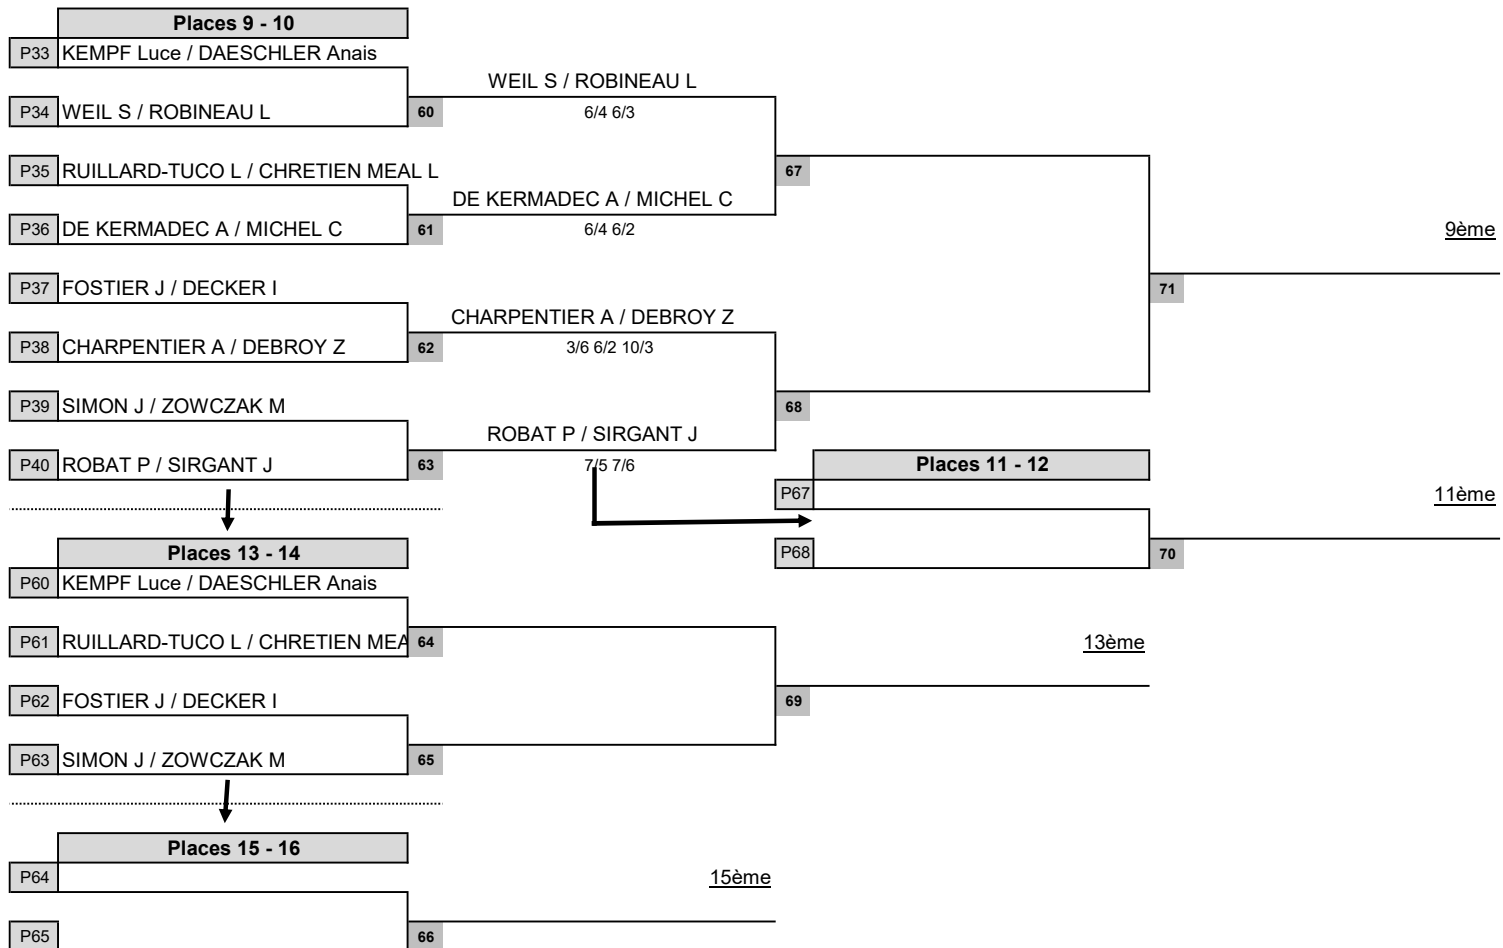

FFT Padel Tour 2025
Programmation du Dimanche 6 Avril 2025

	Piste 7	Piste 9	Piste 10	Piste 6
9h00	Partie n° 67 Dames 2ème tour pl 9-10	Partie n° 68 Dames 2ème tour pl 9-10	Partie n° 65 Dames 1er tour pl 13-14	Partie n° 64 Dames 1er tour pl 13-14
	WEIL S / ROBINEAU L / / / DE KERMADEC A / MICHEL C	CHARPENTIER A / DEBROY Z / / / ROBAT P / SIRGANT J	FOSTIER J / DECKER I / / / SIMON J / ZOWCZAK M	KEMPF Luce / DAESCHLER Anais / / / RUIILLARD-TUCO L / CHRETIEN MEAL L
Pas Avant 10h	Partie n° 46 Dames 1/2 finale TF	Partie n° 45 Dames 1/2 finale TF	Partie n° 72 Dames 1er tour pl 5-6	Partie n° 73 Dames 1er tour pl 5-6
	DAVID-BORDIER E / KEPPELNE A / / / DENECHAU Jennifer / BERGAUD Laurine	SENJEAN Cassandra / TONDA Charlyne / / / BARLA K / LAMBERT AGOSTI L	AZNAR A / BARBIER M / / / ROS M / MERAH S	BELLUSSI C / DESERT A / / / LAFUENTE A / BOUDON L
Suivi de	Partie n° 71 Dames Places 9 et 10	Partie n° 69 Dames Places 13 et 14	Partie n° 70 Dames Places 11 et 12	Partie n° 66 Dames Places 15 et 16
	/ / /	/ / /	/ / /	/ / /
Suivi de		Partie n° 76 Dames Places 3 et 4	Partie n° 75 Dames Places 5 et 6	Partie n° 74 Dames Places 7 et 8
		/ / /	/ / /	/ / /
Pas Avant 13h30	Partie n° 47 Dames Finale TF			
	/ / /		/ / /	/ / /

FFT Padel Tour 2025

PadelShot Metz

P1500 Dames

Samedi 5 et Dimanche 6 Avril 2025

Juge-Arbitre: Jonathan Saleta

La programmation est donnée à titre indicatif et est susceptible d'évoluer.

Places 5 à 8

Places 9 à 16

Places 17 à 24

La programmation est donnée à titre indicatif et est susceptible d'évoluer