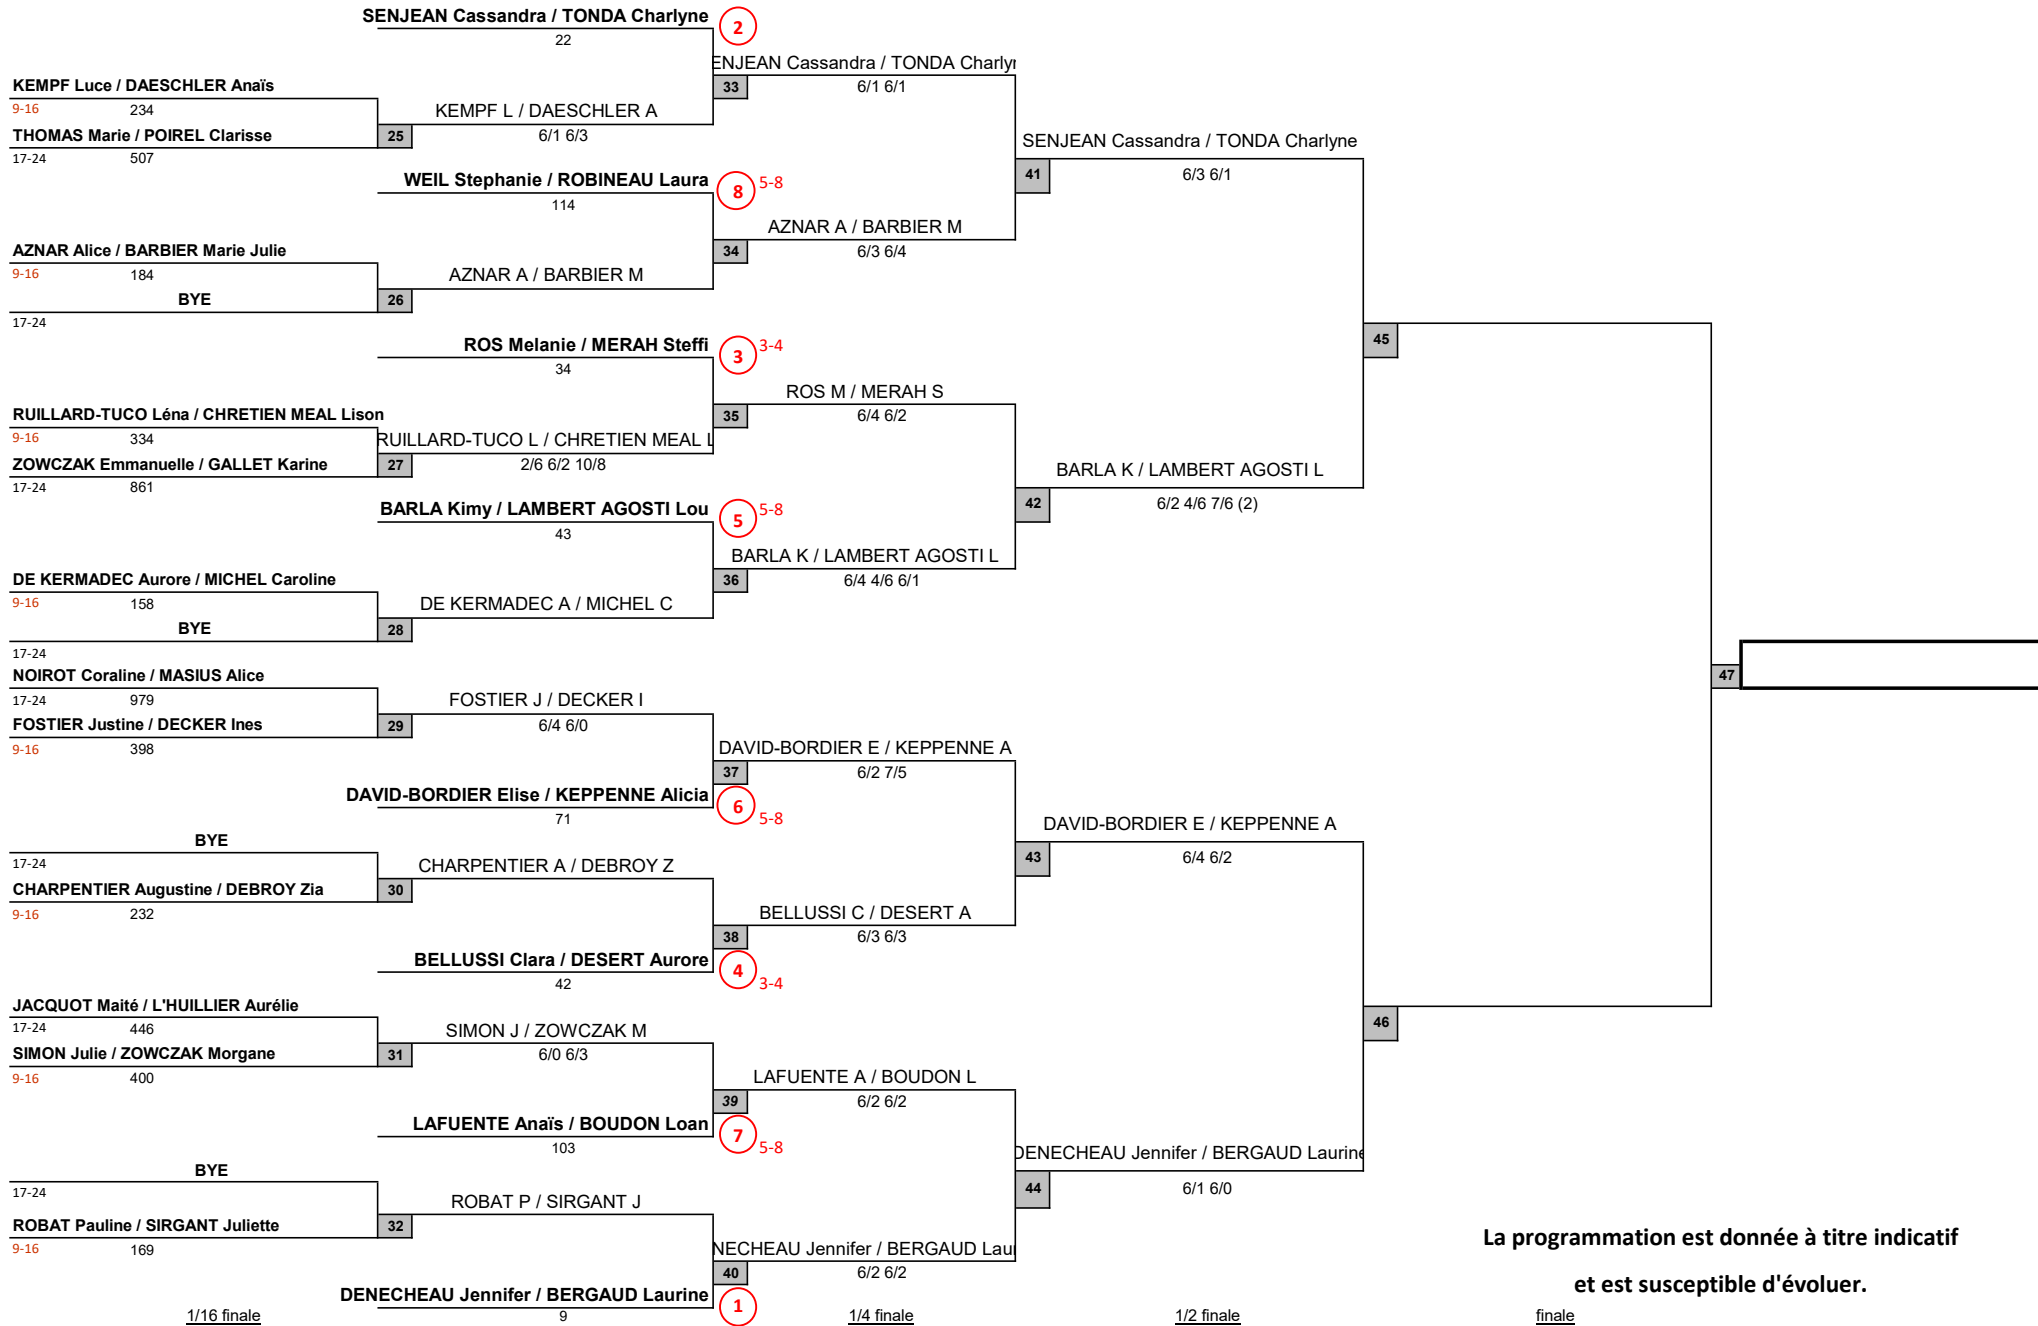

FFT Padel Tour 2025
Programmation du Dimanche 6 Avril 2025

	Piste 7	Piste 9	Piste 10	Piste 6
9h00	Partie n° 67 Dames 2ème tour pl 9-10	Partie n° 68 Dames 2ème tour pl 9-10	Partie n° 65 Dames 1er tour pl 13-14	Partie n° 64 Dames 1er tour pl 13-14
	WEIL S / ROBINEAU L / / / DE KERMADEC A / MICHEL C	CHARPENTIER A / DEBROY Z / / / ROBAT P / SIRGANT J	FOSTIER J / DECKER I / / / SIMON J / ZOWCZAK M	KEMPF Luce / DAESCHLER Anais / / / RUIILLARD-TUCO L / CHRETIEN MEAL L
Pas Avant 10h	Partie n° 46 Dames 1/2 finale TF	Partie n° 45 Dames 1/2 finale TF	Partie n° 72 Dames 1er tour pl 5-6	Partie n° 73 Dames 1er tour pl 5-6
	DAVID-BORDIER E / KEPPELNE A / / / DENECHAU Jennifer / BERGAUD Laurine	SENJEAN Cassandra / TONDA Charlyne / / / BARLA K / LAMBERT AGOSTI L	AZNAR A / BARBIER M / / / ROS M / MERAH S	BELLUSSI C / DESERT A / / / LAFUENTE A / BOUDON L
Suivi de	Partie n° 71 Dames Places 9 et 10	Partie n° 69 Dames Places 13 et 14	Partie n° 70 Dames Places 11 et 12	Partie n° 66 Dames Places 15 et 16
	/ / /	/ / /	/ / /	/ / /
Suivi de		Partie n° 76 Dames Places 3 et 4	Partie n° 75 Dames Places 5 et 6	Partie n° 74 Dames Places 7 et 8
		/ / /	/ / /	/ / /
Pas Avant 13h30	Partie n° 47 Dames Finale TF			
	/ / /		/ / /	/ / /

FFT Padel Tour 2025

PadelShot Metz

P1500 Dames

Samedi 5 et Dimanche 6 Avril 2025

Juge-Arbitre: Jonathan Saleta

La programmation est donnée à titre indicatif et est susceptible d'évoluer.

Places 5 à 8

Places 9 à 16

Places 17 à 24

La programmation est donnée à titre indicatif et est susceptible d'évoluer