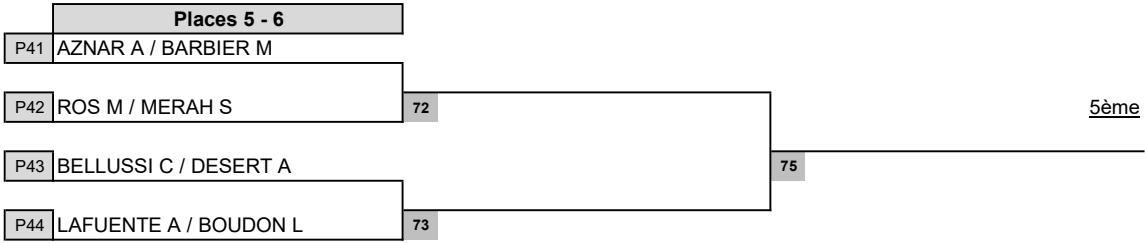

FFT Padel Tour 2025

PadelShot Metz

P1500 Dames

Samedi 5 et Dimanche 6 Avril 2025

Juge-Arbitre: Jonathan Saleta

La programmation est donnée à titre indicatif et est susceptible d'évoluer.

Places 5 à 8

Places 9 à 16

Places 17 à 24

La programmation est donnée à titre indicatif et est susceptible d'évoluer