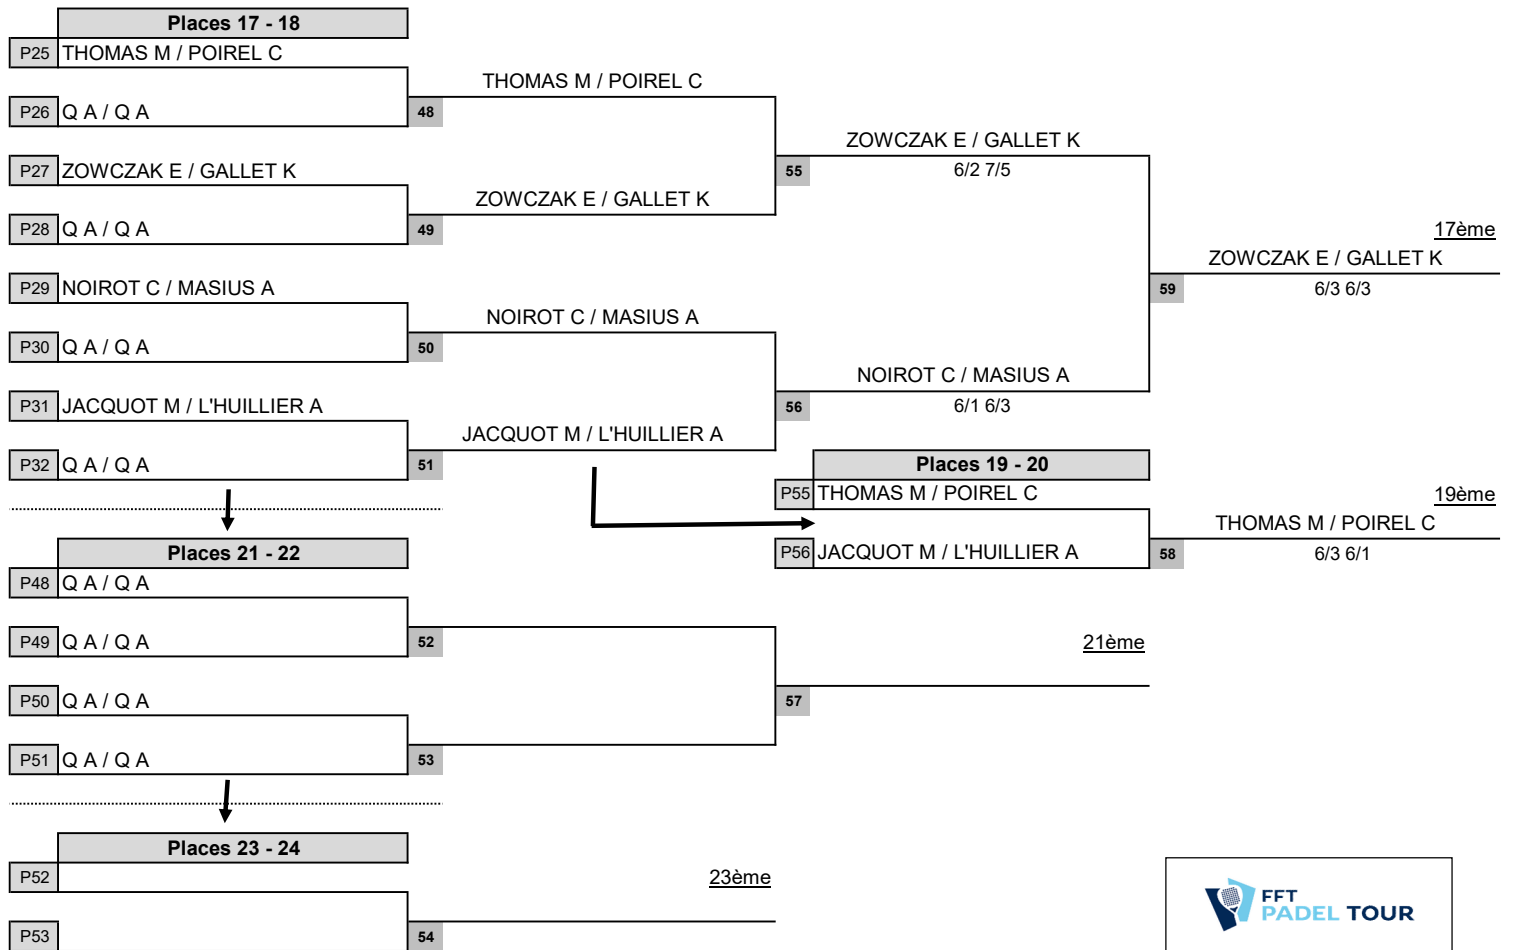

FFT Padel Tour 2025
Programmation du Dimanche 6 Avril 2025

	Piste 7	Piste 9	Piste 10	Piste 6
9h00	Partie n° 67 Dames 2ème tour pl 9-10	Partie n° 68 Dames 2ème tour pl 9-10	Partie n° 65 Dames 1er tour pl 13-14	Partie n° 64 Dames 1er tour pl 13-14
	WEIL S / ROBINEAU L / / / DE KERMADEC A / MICHEL C	CHARPENTIER A / DEBROY Z / / / ROBAT P / SIRGANT J	FOSTIER J / DECKER I / / / SIMON J / ZOWCZAK M	KEMPF Luce / DAESCHLER Anais / / / RUIILLARD-TUCO L / CHRETIEN MEAL L
Pas Avant 10h	Partie n° 46 Dames 1/2 finale TF	Partie n° 45 Dames 1/2 finale TF	Partie n° 72 Dames 1er tour pl 5-6	Partie n° 73 Dames 1er tour pl 5-6
	DAVID-BORDIER E / KEPPELNE A / / / DENECHAU Jennifer / BERGAUD Laurine	SENJEAN Cassandra / TONDA Charlyne / / / BARLA K / LAMBERT AGOSTI L	AZNAR A / BARBIER M / / / ROS M / MERAH S	BELLUSSI C / DESERT A / / / LAFUENTE A / BOUDON L
Suivi de	Partie n° 71 Dames Places 9 et 10	Partie n° 69 Dames Places 13 et 14	Partie n° 70 Dames Places 11 et 12	Partie n° 66 Dames Places 15 et 16
	/ / /	/ / /	/ / /	/ / /
Suivi de		Partie n° 76 Dames Places 3 et 4	Partie n° 75 Dames Places 5 et 6	Partie n° 74 Dames Places 7 et 8
		/ / /	/ / /	/ / /
Pas Avant 13h30	Partie n° 47 Dames Finale TF			
	/ / /		/ / /	/ / /

FFT Padel Tour 2025

PadelShot Metz

P1500 Dames

Samedi 5 et Dimanche 6 Avril 2025

Juge-Arbitre: Jonathan Saleta

La programmation est donnée à titre indicatif et est susceptible d'évoluer.

Places 5 à 8

Places 9 à 16

Places 17 à 24

La programmation est donnée à titre indicatif et est susceptible d'évoluer