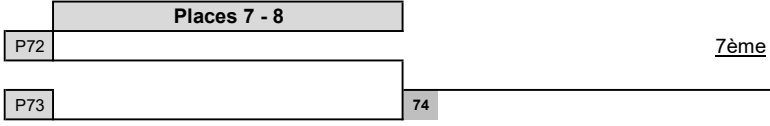

FFT Padel Tour 2025

PadelShot Metz

P1500 Dames

Samedi 5 et Dimanche 6 Avril 2025

Juge-Arbitre: Jonathan Saleta

La programmation est donnée à titre indicatif et est susceptible d'évoluer.

Places 5 à 8

Places 9 à 16

Places 17 à 24

La programmation est donnée à titre indicatif et est susceptible d'évoluer