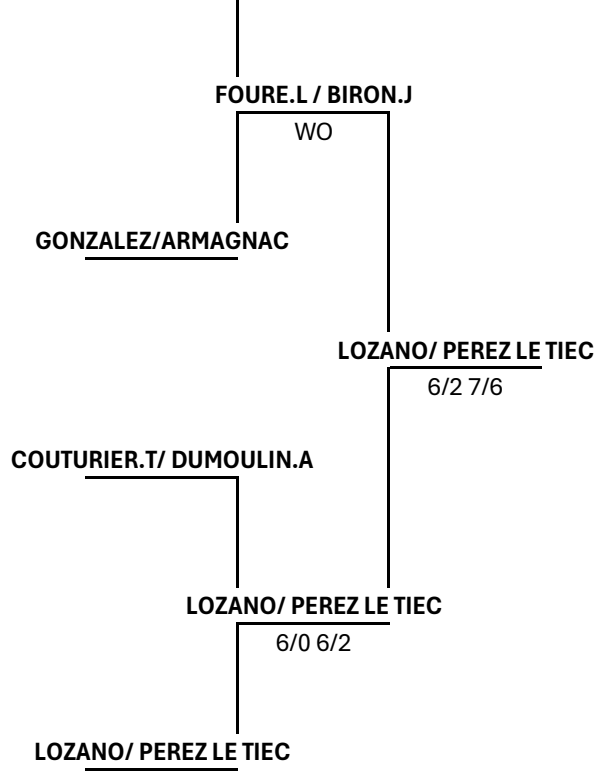

P1500 CENTRAL SPORT CLUB  
TABLEAU DE CLASSEMENT

COULOMBEAU.A/ CANCEL.L 3° place

FOURE.L / BIRON.J 5° place

GONZALEZ/ARMAGNAC 7° place