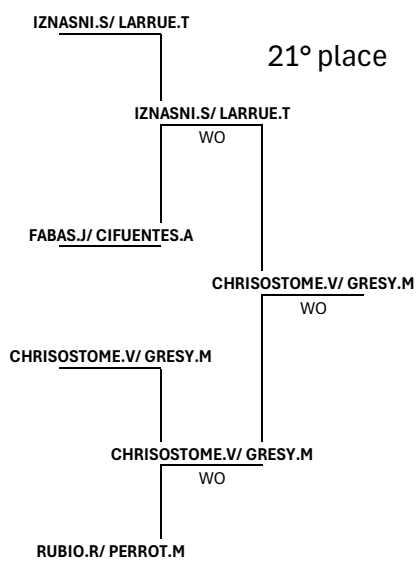

P1500 CENTRAL SPORT CLUB
TABLEAU DE CLASSEMENT

SANCHEZ.N/ LELARGE.T 19° place

17° place

21° place

FABAS.J/ CIFUENTES.A 23° place