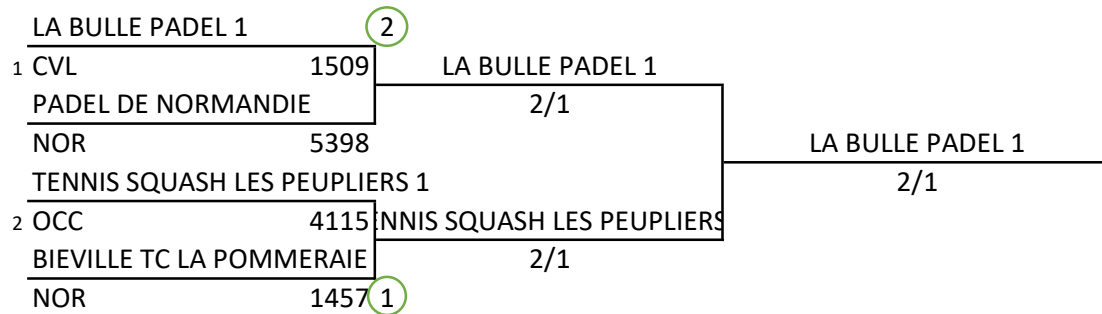

### Classement des équipes

1er	AGEN PADEL CLUB 1
2ème	LET PADEL 1
3ème	LA PALA ANGERS 1
4ème	SETE PADEL CLUB2

### Classement des équipes

5ème	URBAN CARQUEFOU 1
6ème	BIG PADEL 2
7ème	BREIZH PADEL 1
8ème	HAUTS DE NIMES PADEL 2

**Places de 9-12**

Classement des équipes

9ème	LA BULLE PADEL 1
10ème	TENNIS SQUASH LES PEUPLIERS 1
11ème	BIEVILLE TC LA POMMERAIE
12ème	PADEL DE NORMANDIE

**Places de 11-12**