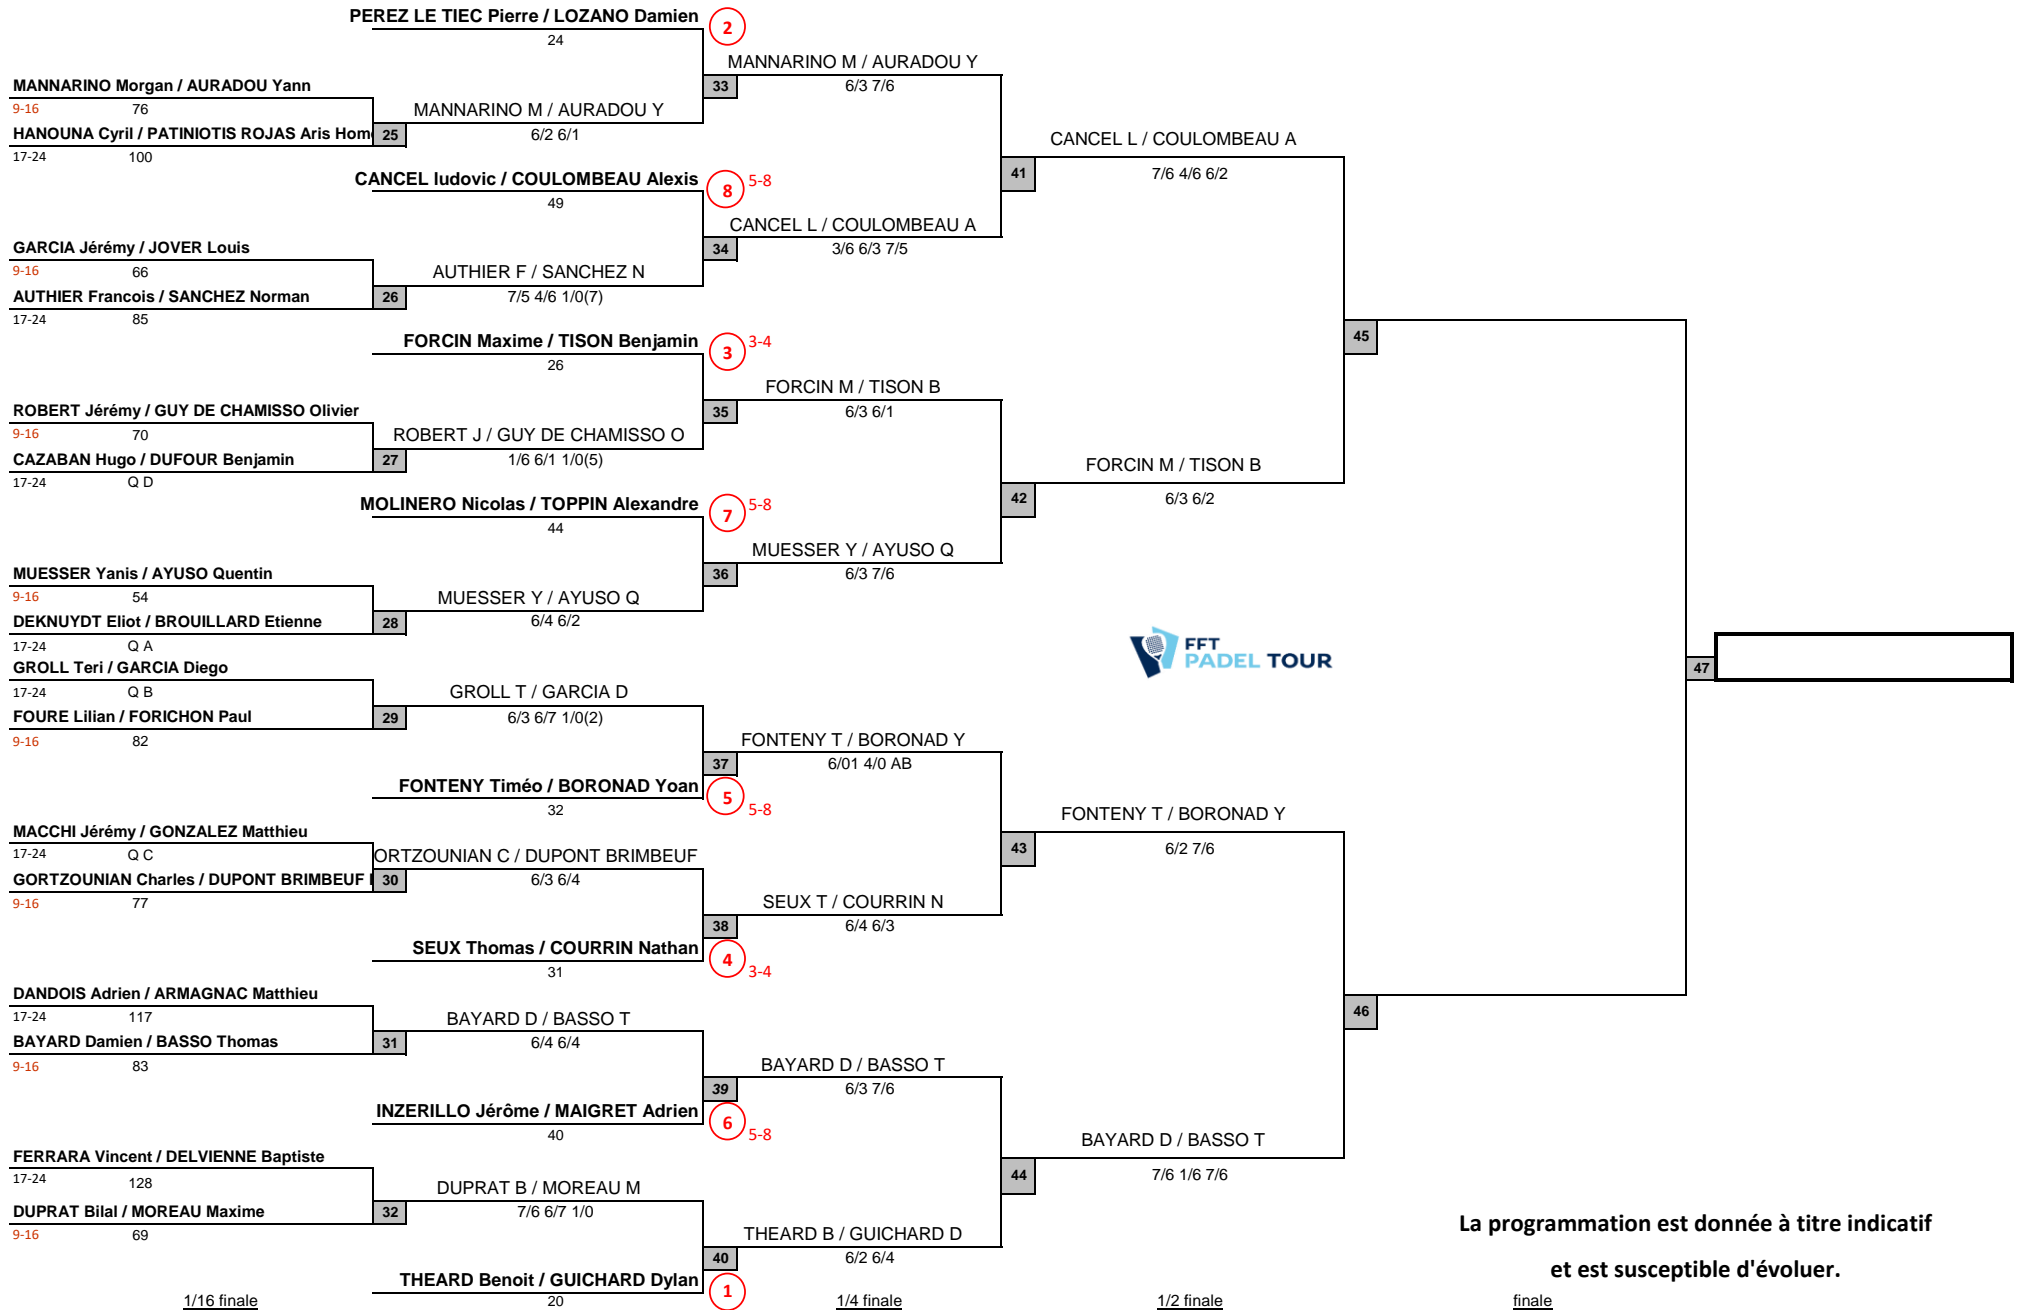

GREENWEEZ FFT Padel Tour 2025

Esprit Padel

P2000 Messieurs

Vendredi 7, Samedi 8 et Dimanche 9 mars 2025

Juge Arbitre : Vanessa POURIN - Juge Arbitre Adjoint : Guillaume BOURGEOIS

La programmation est donnée à titre indicatif
et est susceptible d'évoluer.