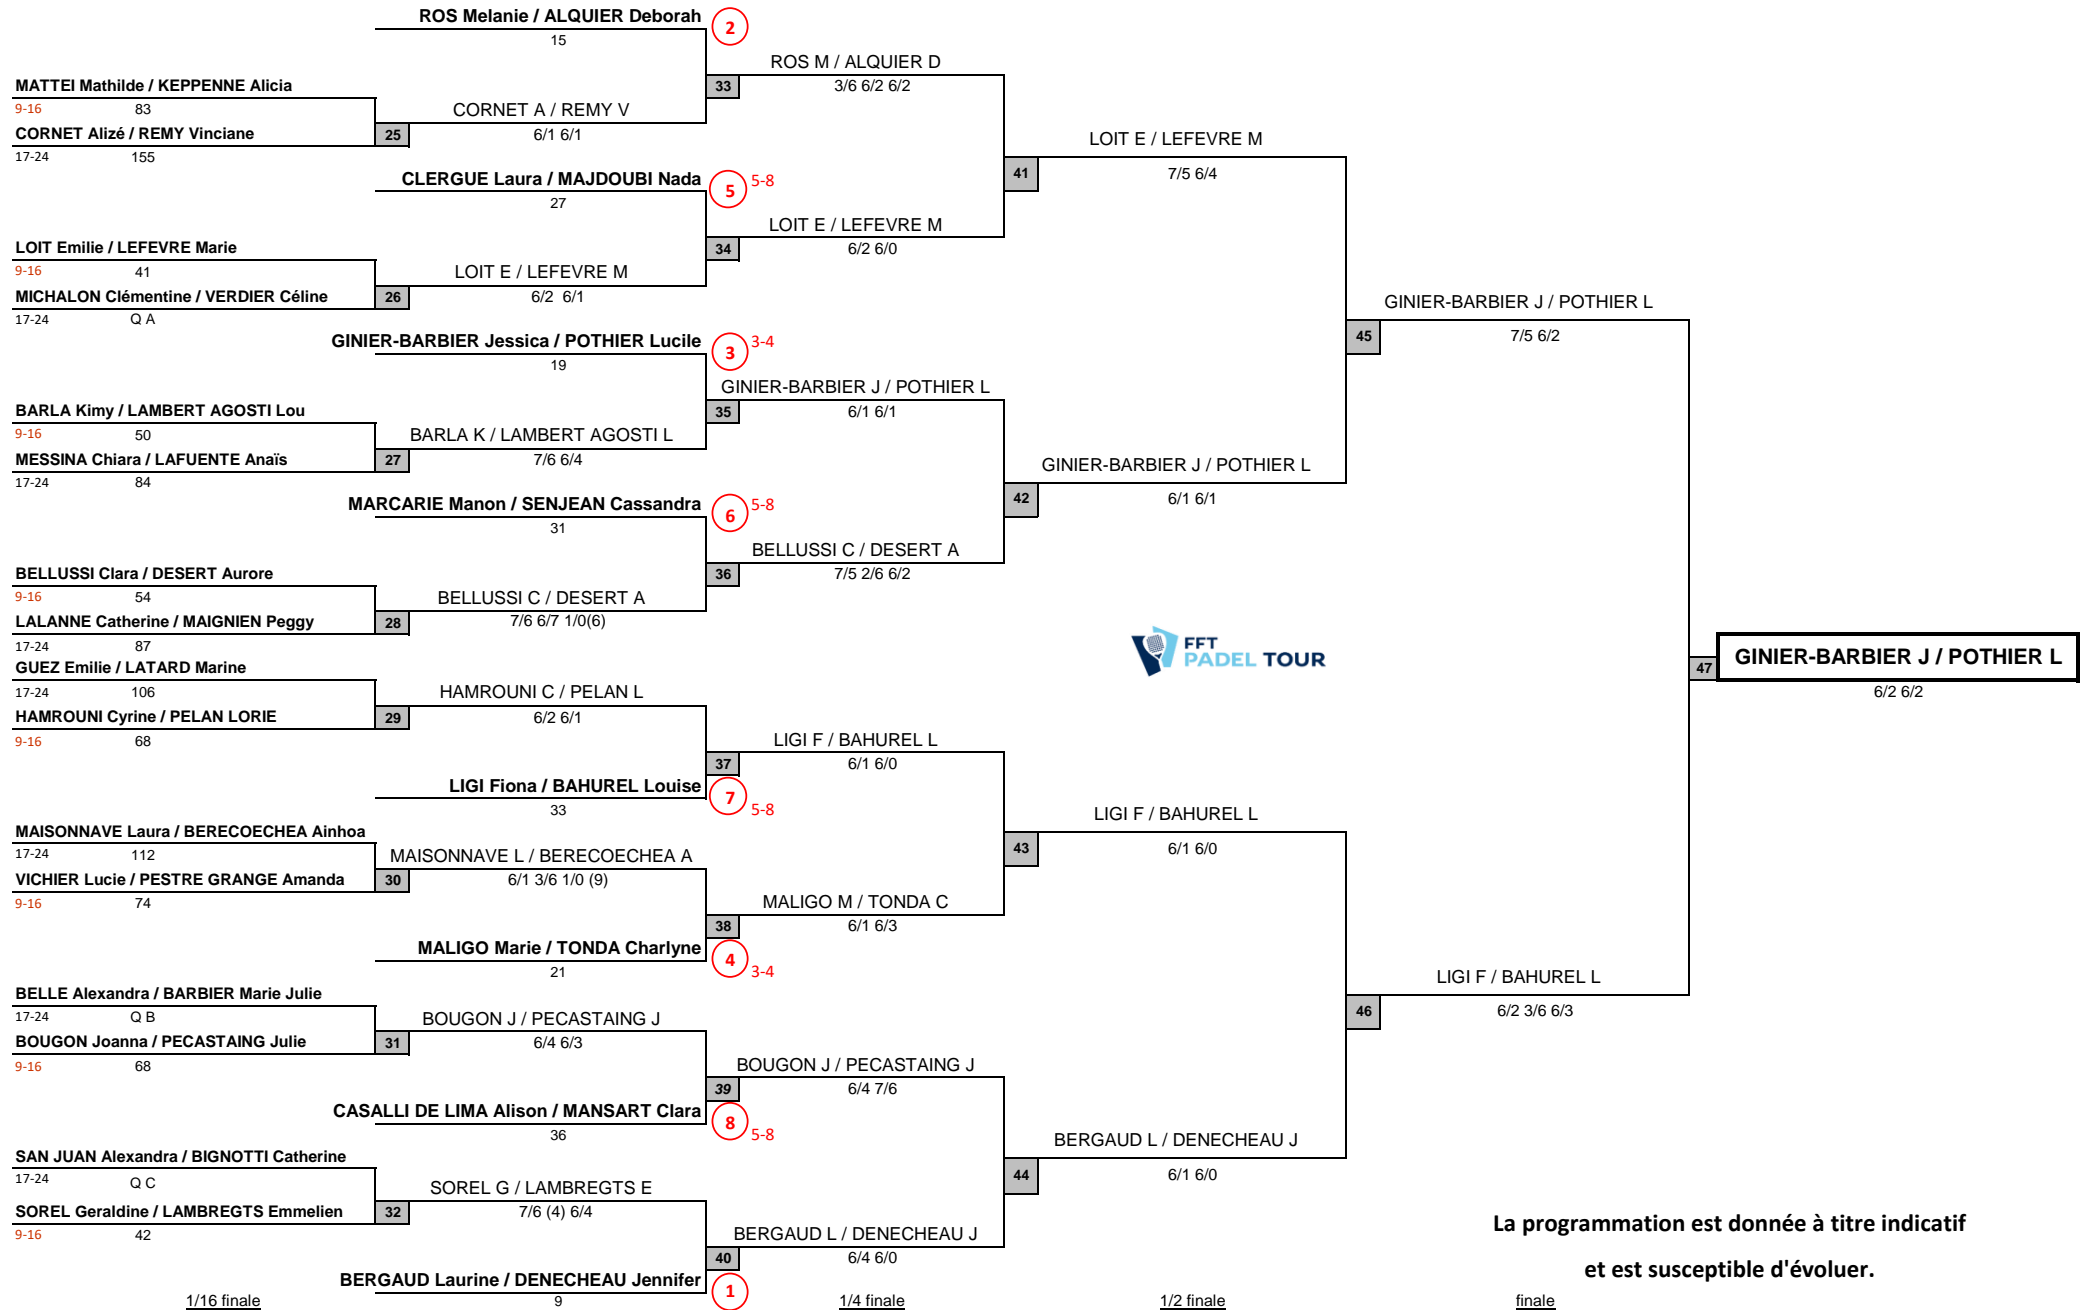

GREENWEEZ FFT Padel Tour 2025

Esprit Padel

P2000 Dames

Vendredi 7, Samedi 8 et Dimanche 9 mars 2025

Juge Arbitre : Vanessa POURIN - Juge Arbitre Adjoint : Guillaume BOURGEOIS

La programmation est donnée à titre indicatif
et est susceptible d'évoluer.