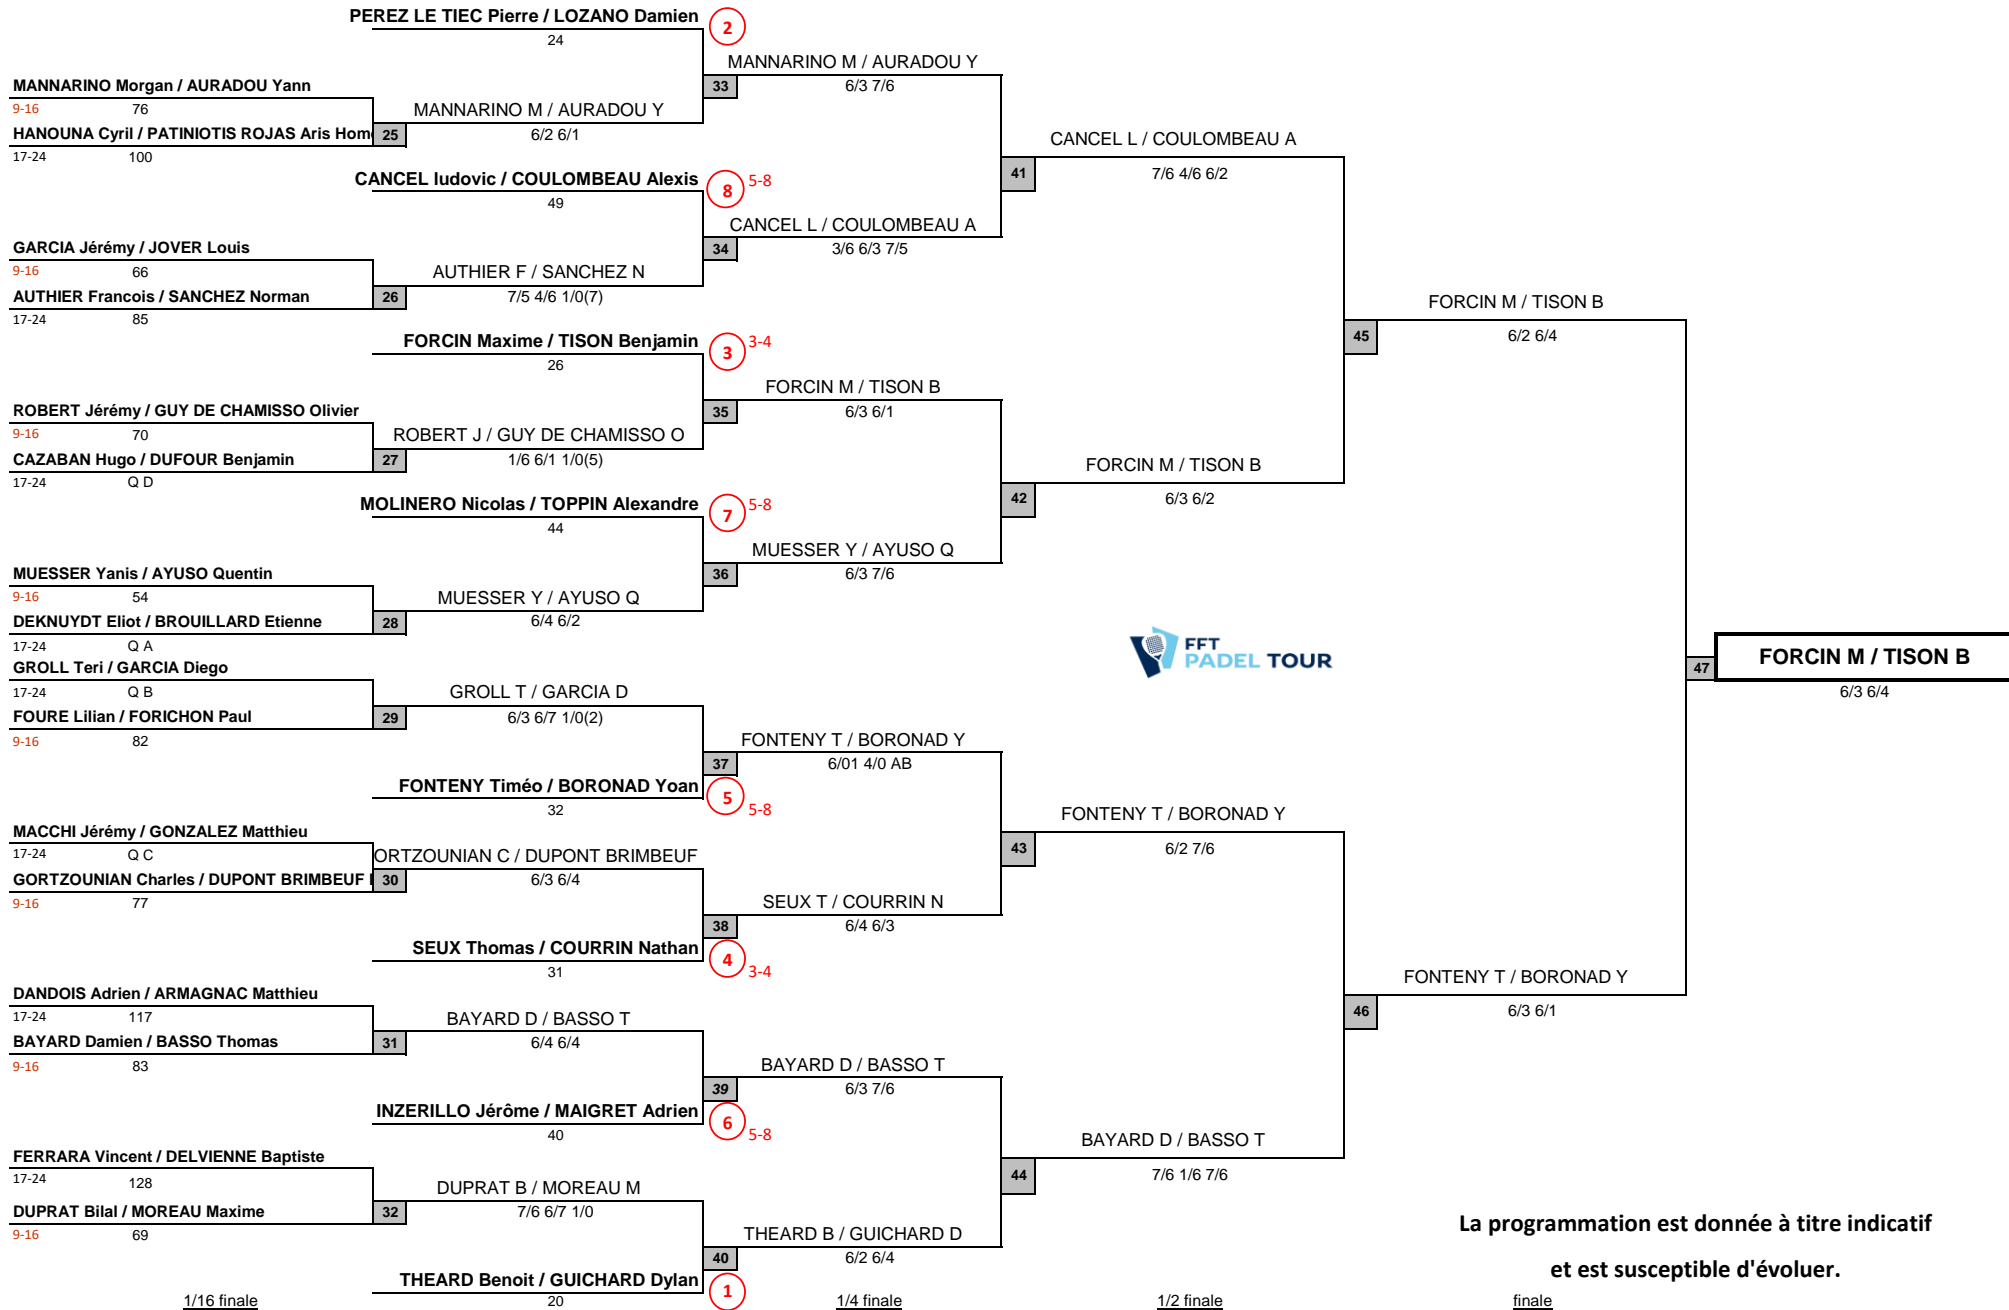

GREENWEEZ FFT Padel Tour 2025

Esprit Padel

P2000 Messieurs

Vendredi 7, Samedi 8 et Dimanche 9 mars 2025

Juge Arbitre : Vanessa POURIN - Juge Arbitre Adjoint : Guillaume BOURGEOIS

La programmation est donnée à titre indicatif et est susceptible d'évoluer.