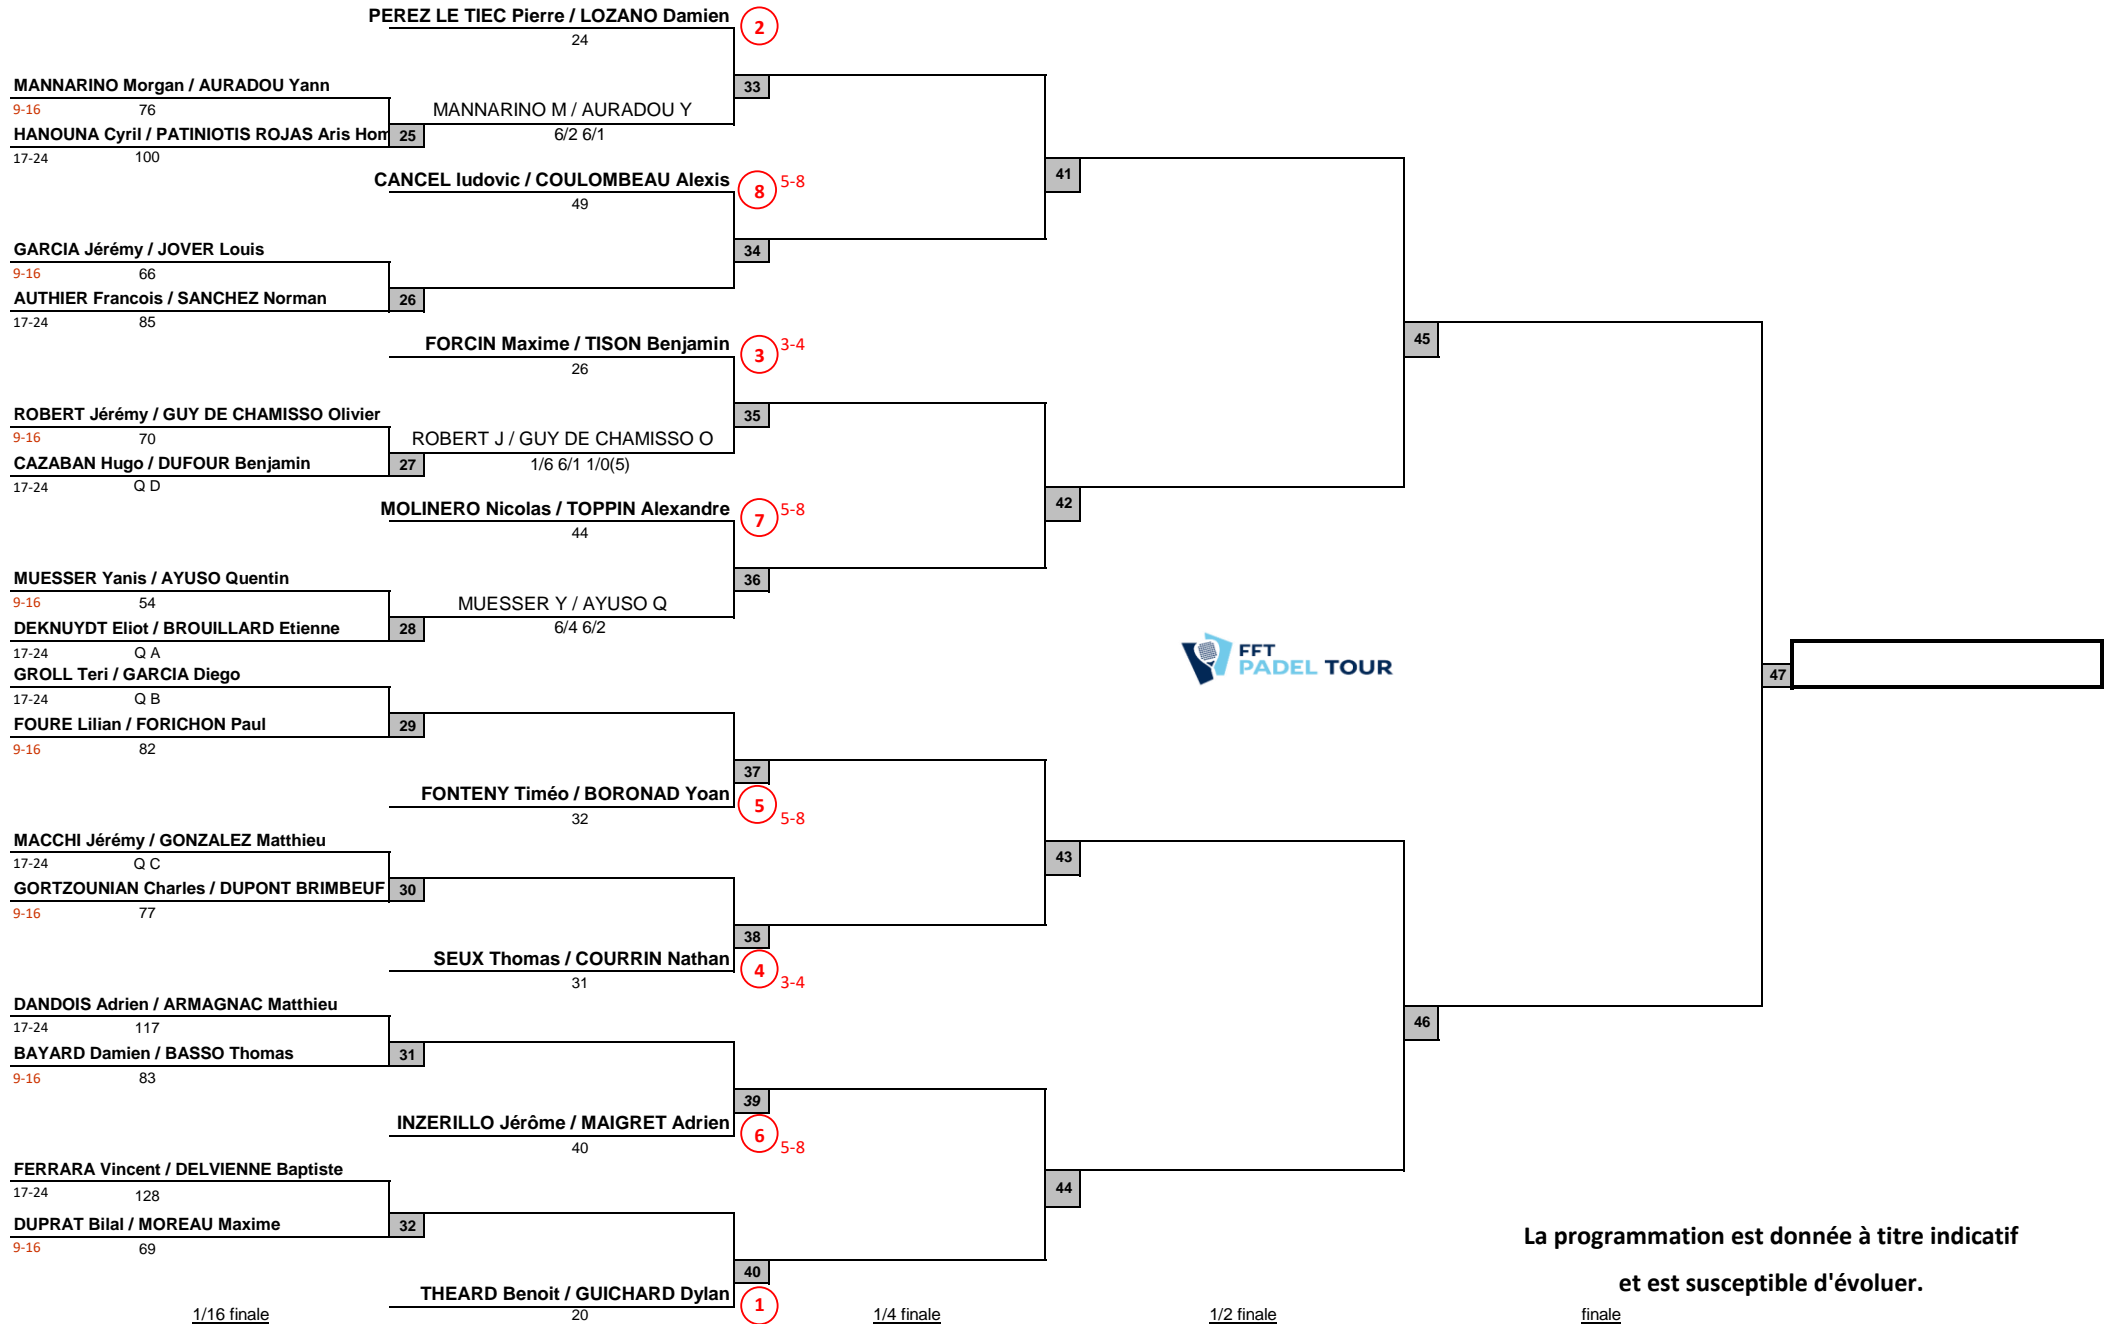

GREENWEEZ FFT Padel Tour 2025

Esprit Padel

P2000 Messieurs

Vendredi 7, Samedi 8 et Dimanche 9 mars 2025

Juge Arbitre : Vanessa POURIN - Juge Arbitre Adjoint : Guillaume BOURGEOIS