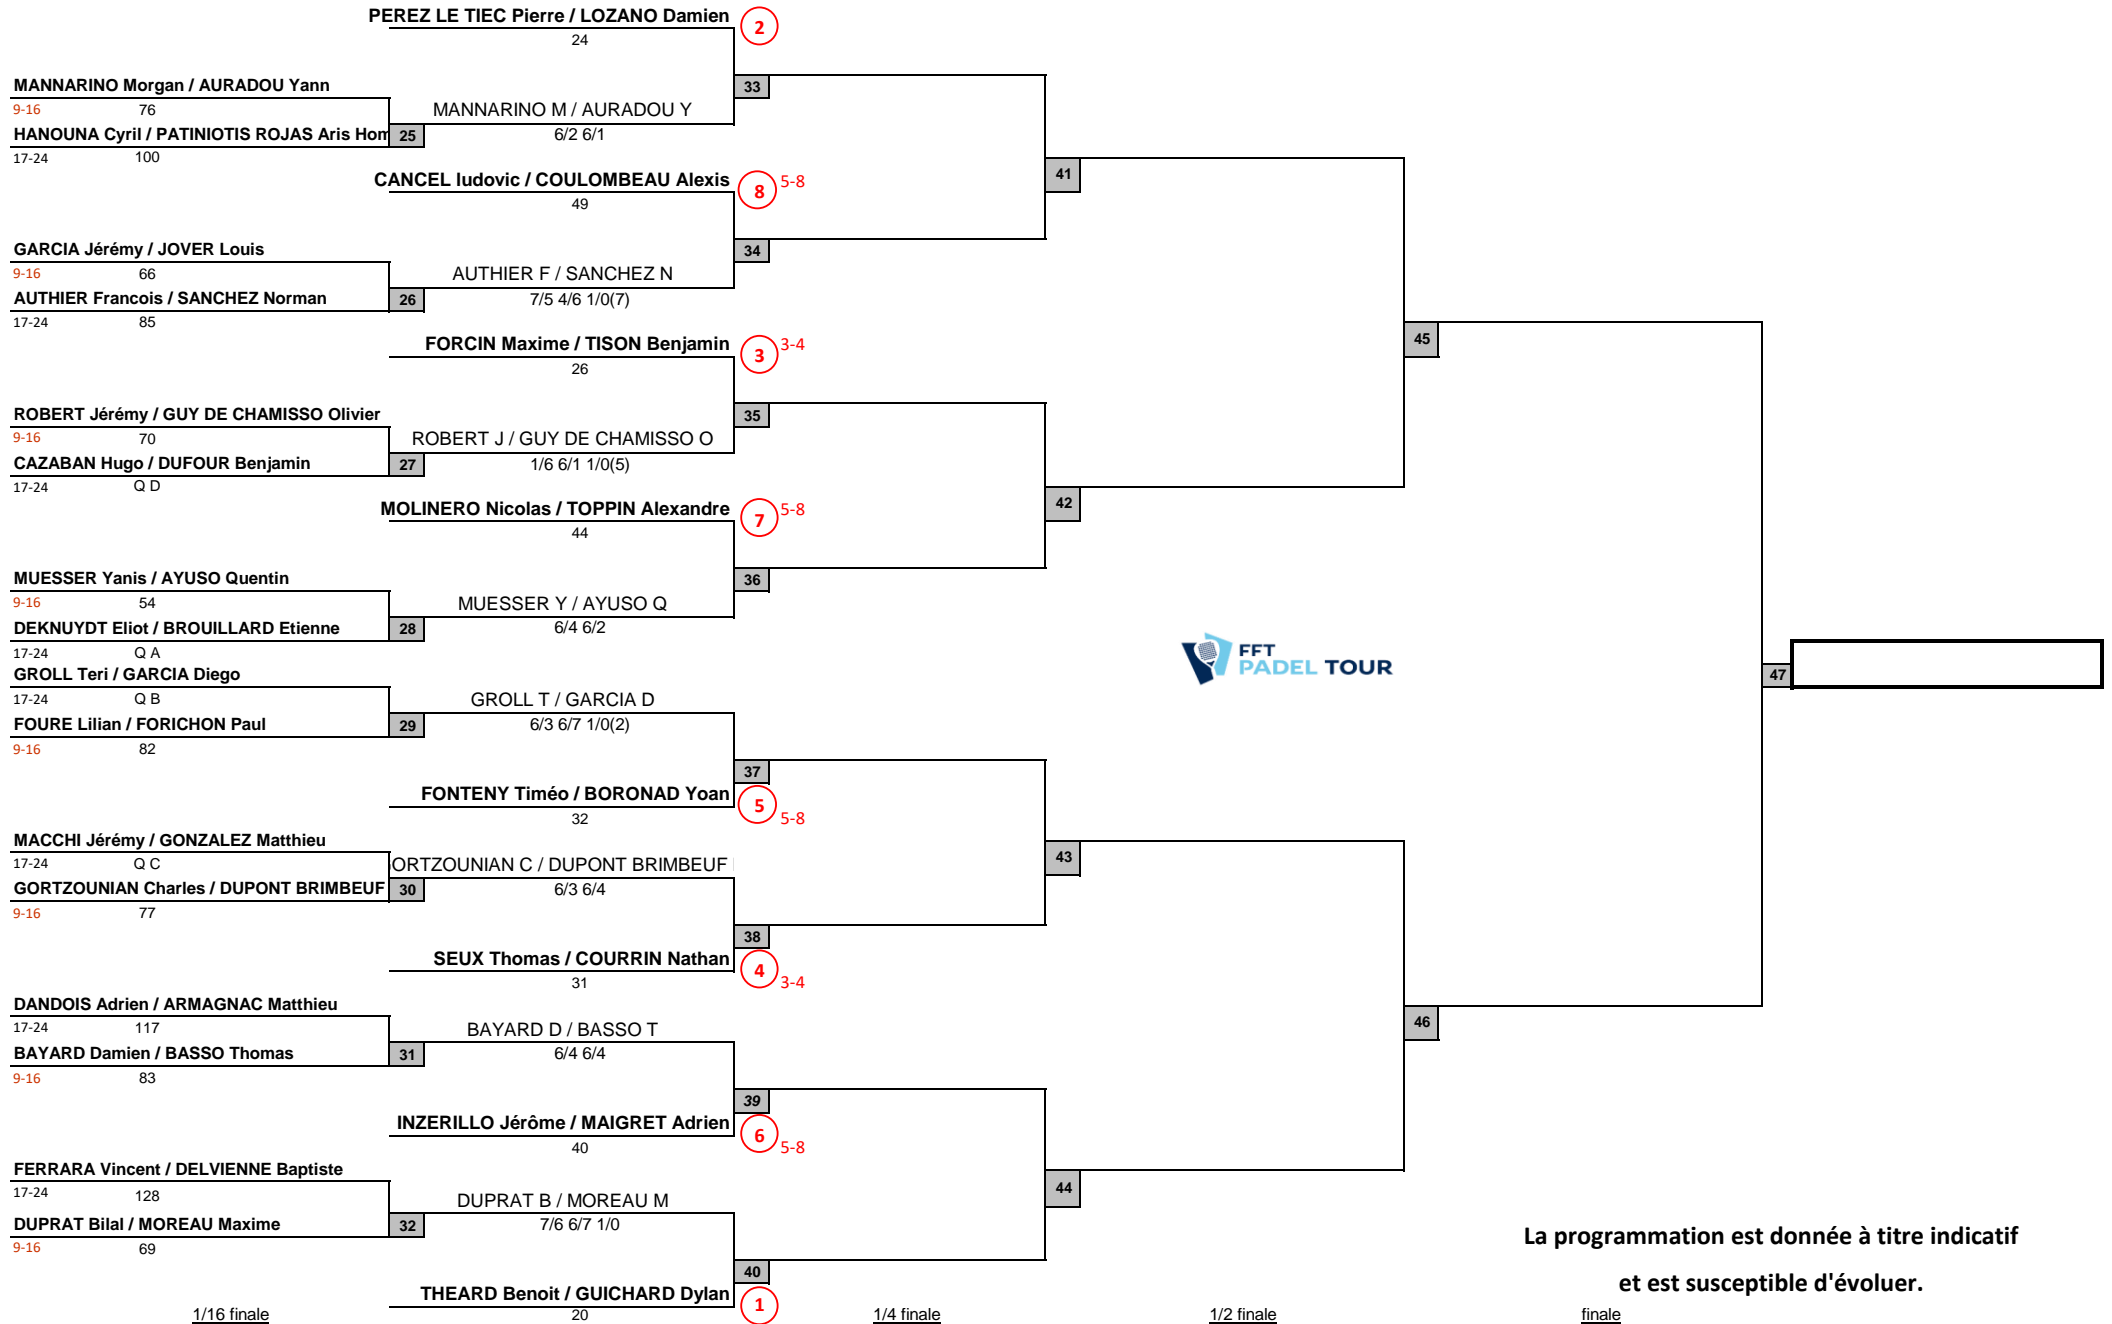

GREENWEEZ FFT Padel Tour 2025

Esprit Padel

P2000 Messieurs

Vendredi 7, Samedi 8 et Dimanche 9 mars 2025

Juge Arbitre : Vanessa POURIN - Juge Arbitre Adjoint : Guillaume BOURGEOIS

La programmation est donnée à titre indicatif et est susceptible d'évoluer.

GREENWEEZ FFT Padel Tour 2025

Esprit Padel

P2000 Dames

Vendredi 7, Samedi 8 et Dimanche 9 mars 2025

Juge Arbitre : Vanessa POURIN - Juge Arbitre Adjoint : Guillaume BOURGEOIS

La programmation est donnée à titre indicatif et est susceptible d'évoluer.