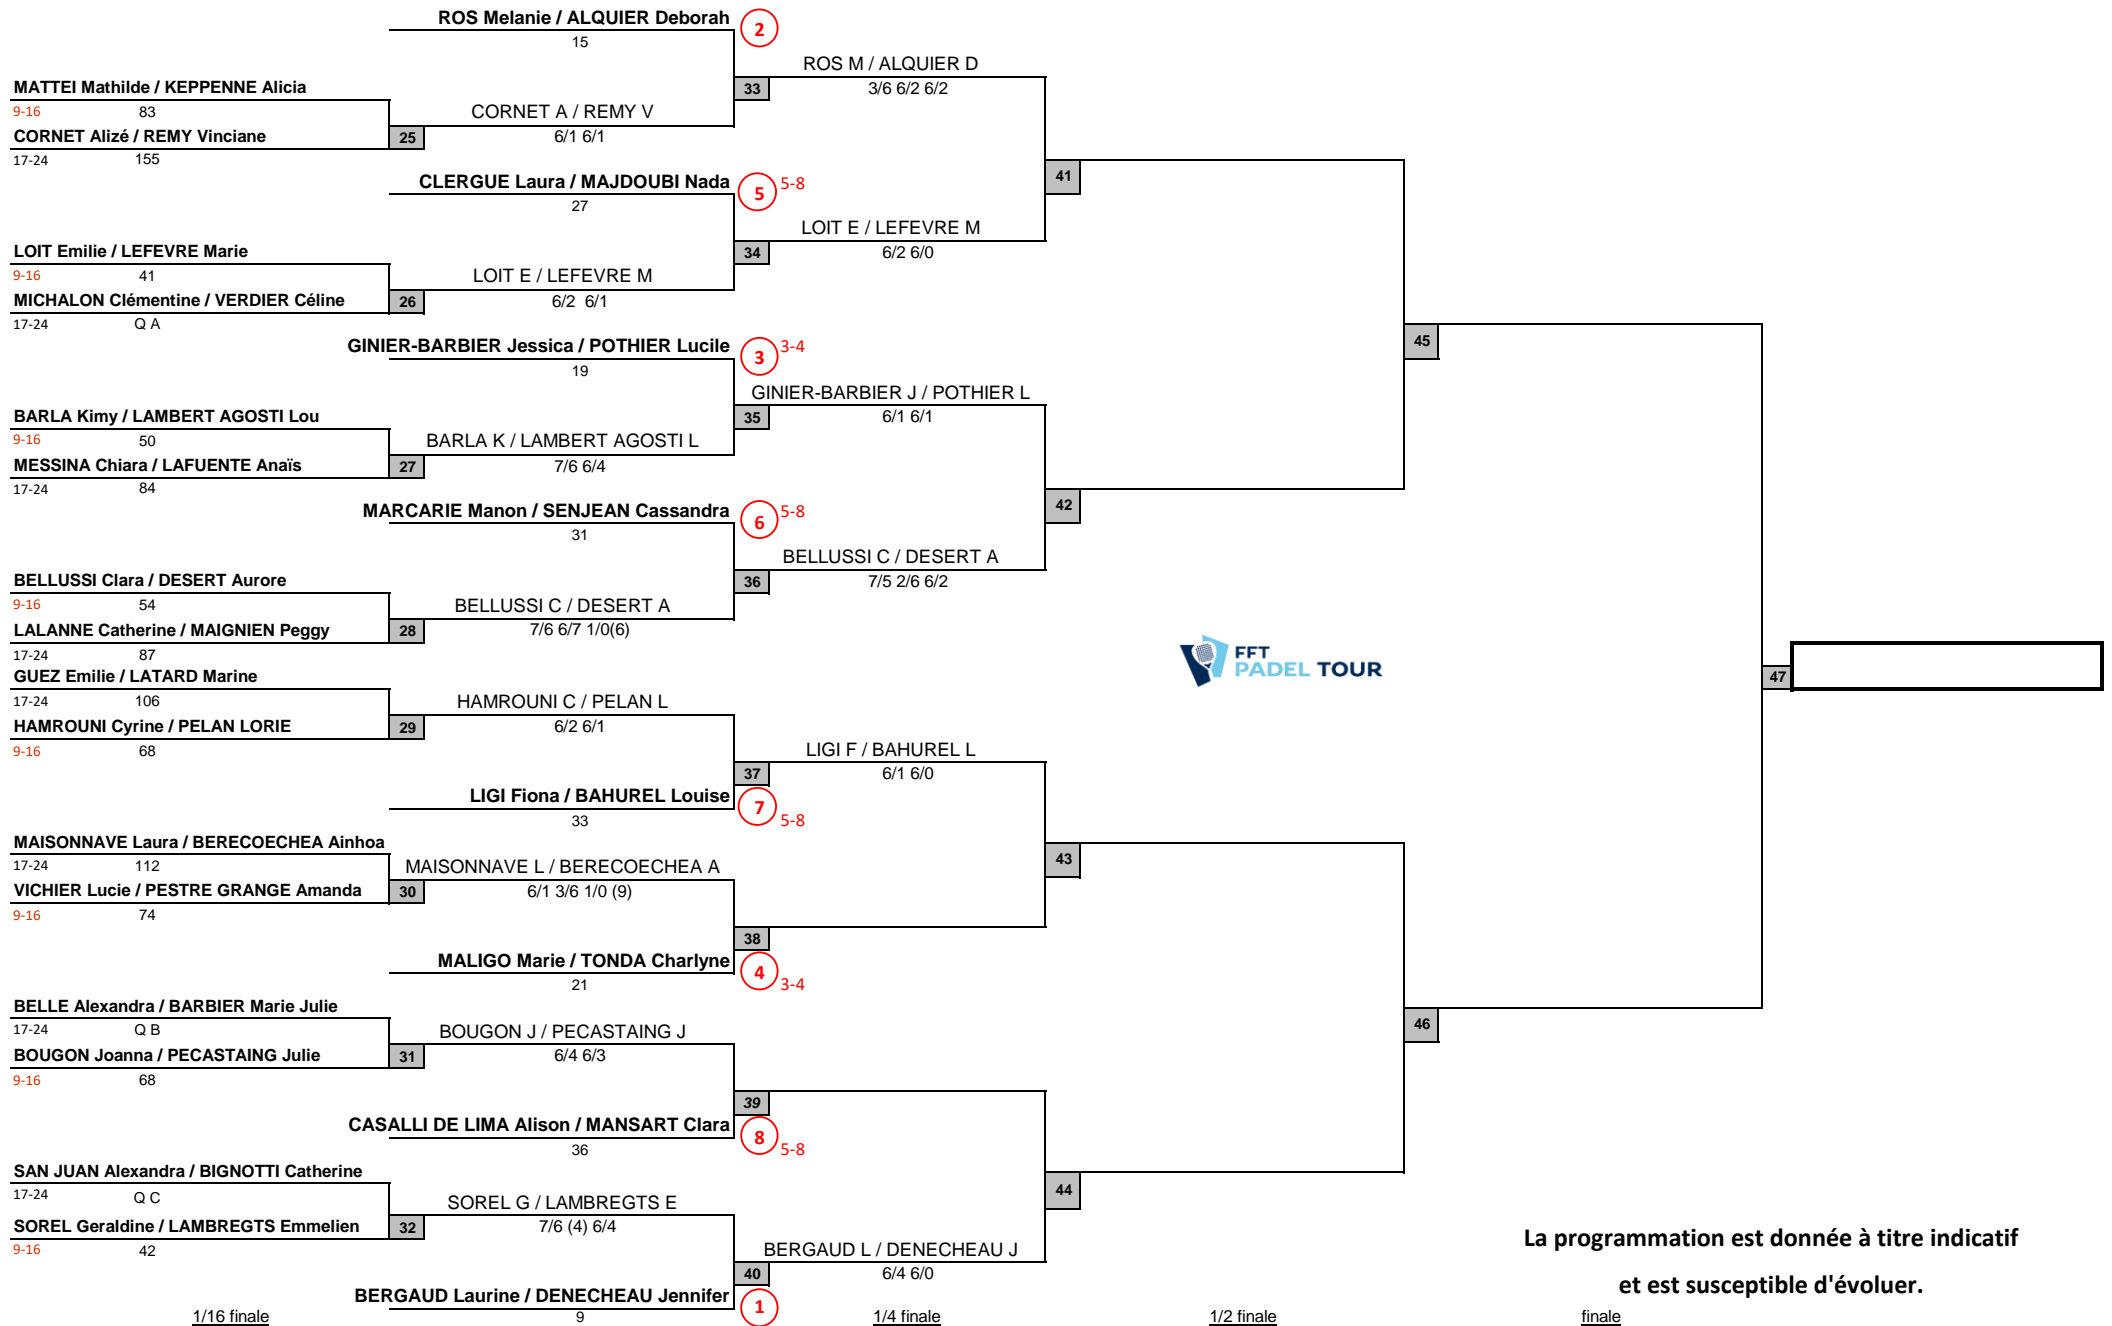

GREENWEEZ FFT Padel Tour 2025

Esprit Padel

P2000 Messieurs

Vendredi 7, Samedi 8 et Dimanche 9 mars 2025

Juge Arbitre : Vanessa POURIN - Juge Arbitre Adjoint : Guillaume BOURGEOIS

La programmation est donnée à titre indicatif et est susceptible d'évoluer.

GREENWEEZ FFT Padel Tour 2025

Esprit Padel

P2000 Dames

Vendredi 7, Samedi 8 et Dimanche 9 mars 2025

Juge Arbitre : Vanessa POURIN - Juge Arbitre Adjoint : Guillaume BOURGEOIS

La programmation est donnée à titre indicatif et est susceptible d'évoluer.