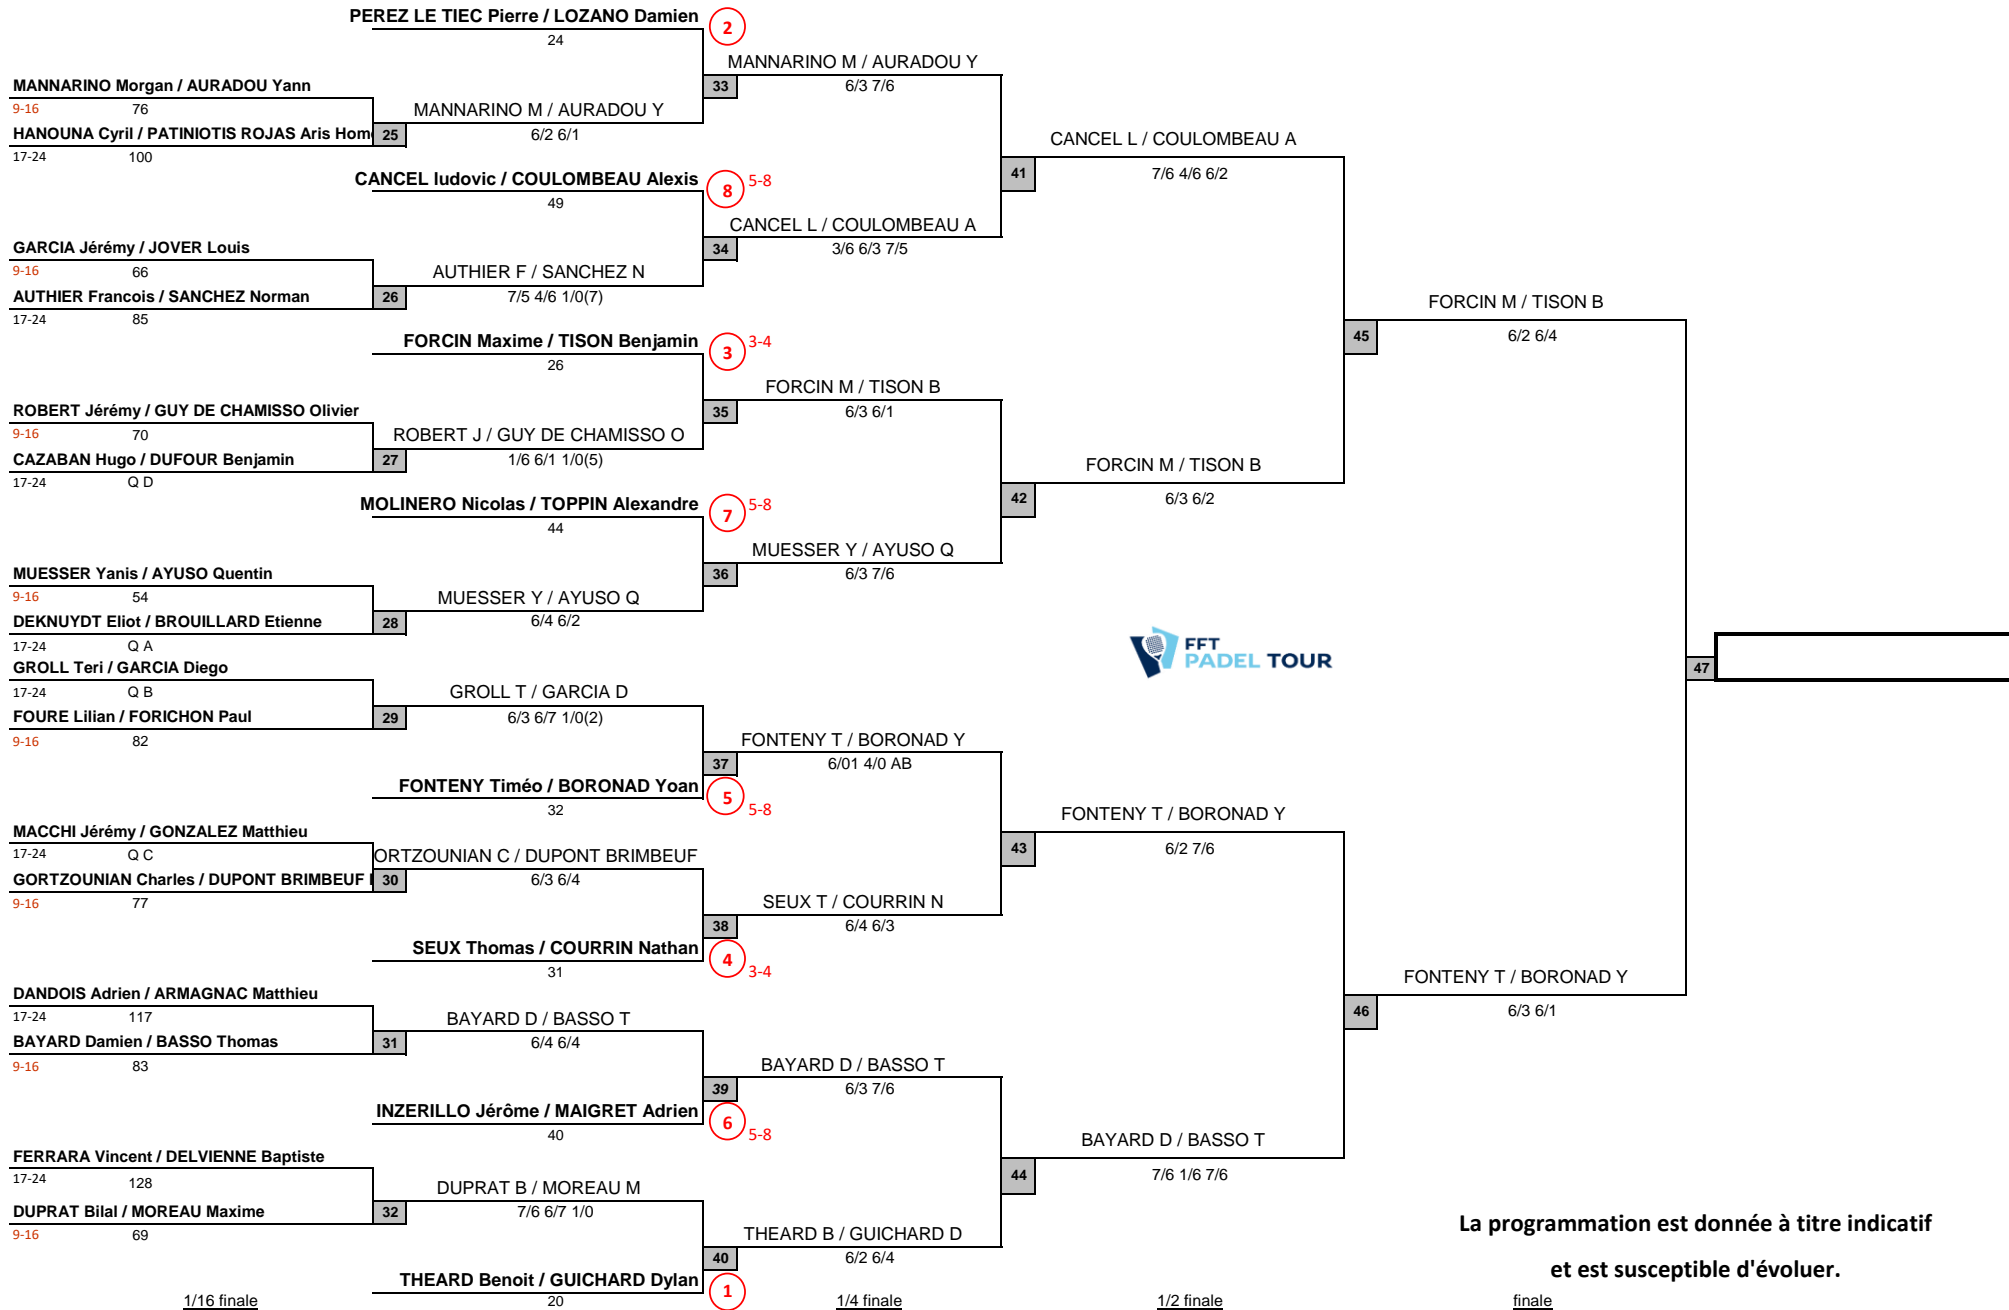

GREENWEEZ FFT Padel Tour 2025

Esprit Padel

P2000 Messieurs

Vendredi 7, Samedi 8 et Dimanche 9 mars 2025

Juge Arbitre : Vanessa POURIN - Juge Arbitre Adjoint : Guillaume BOURGEOIS

La programmation est donnée à titre indicatif et est susceptible d'évoluer.

GREENWEEZ FFT Padel Tour 2025

Esprit Padel

P2000 Dames

Vendredi 7, Samedi 8 et Dimanche 9 mars 2025

Juge Arbitre : Vanessa POURIN - Juge Arbitre Adjoint : Guillaume BOURGEOIS