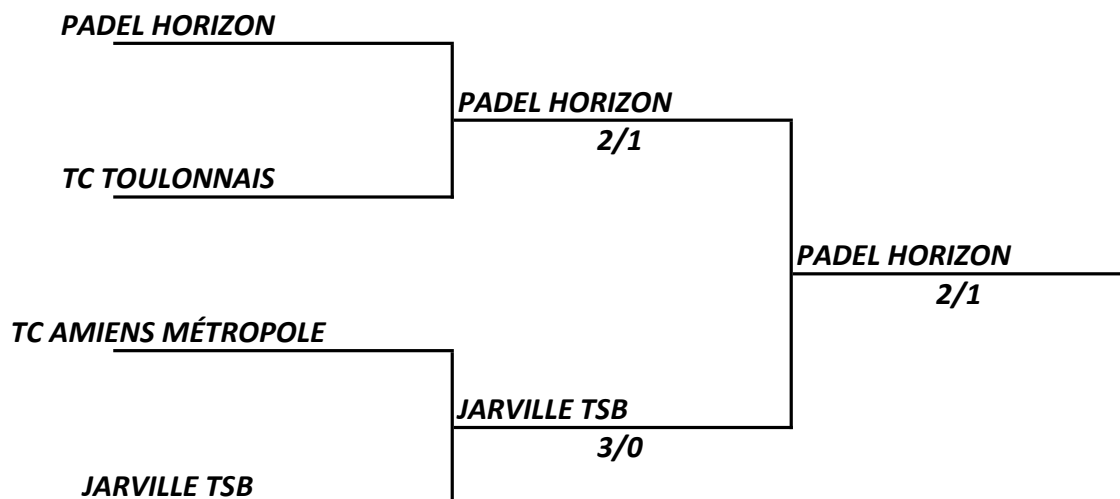

CONFÉRENCE INTER-RÉGIONALE EST - PADELSHOT METZ
TABLEAUX FINAL ET DE CLASSEMENTS - DIMANCHE
JUGE-ARBITRE : Vincent DOLÉ // JUGE-ARBITRE ADJOINT : Quentin LAMBERT

Places 1 à 4

TC BOULOGNE SUR MER

Places 5 à 8

Places 9 à 12