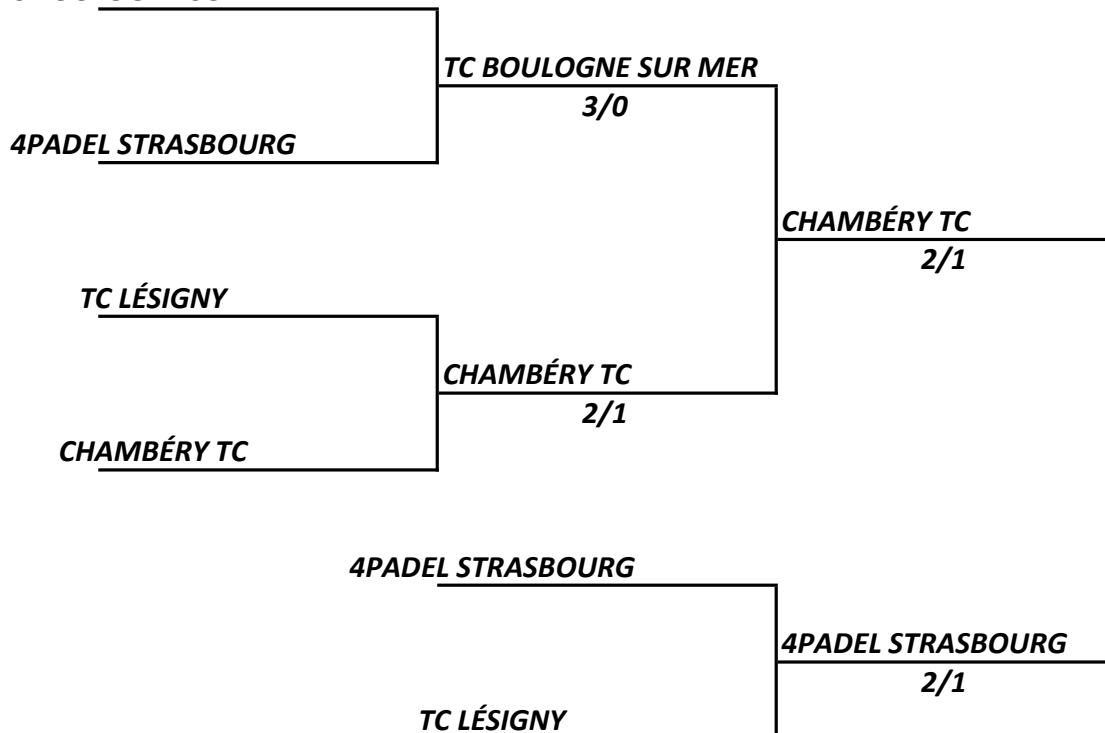

CONFÉRENCE INTER-RÉGIONALE EST - PADELSHOT METZ
TABLEAUX FINAL ET DE CLASSEMENTS - DIMANCHE
JUGE-ARBITRE : Vincent DOLÉ // JUGE-ARBITRE ADJOINT : Quentin LAMBERT

Places 1 à 4

TC BOULOGNE SUR MER

Places 5 à 8

Places 9 à 12