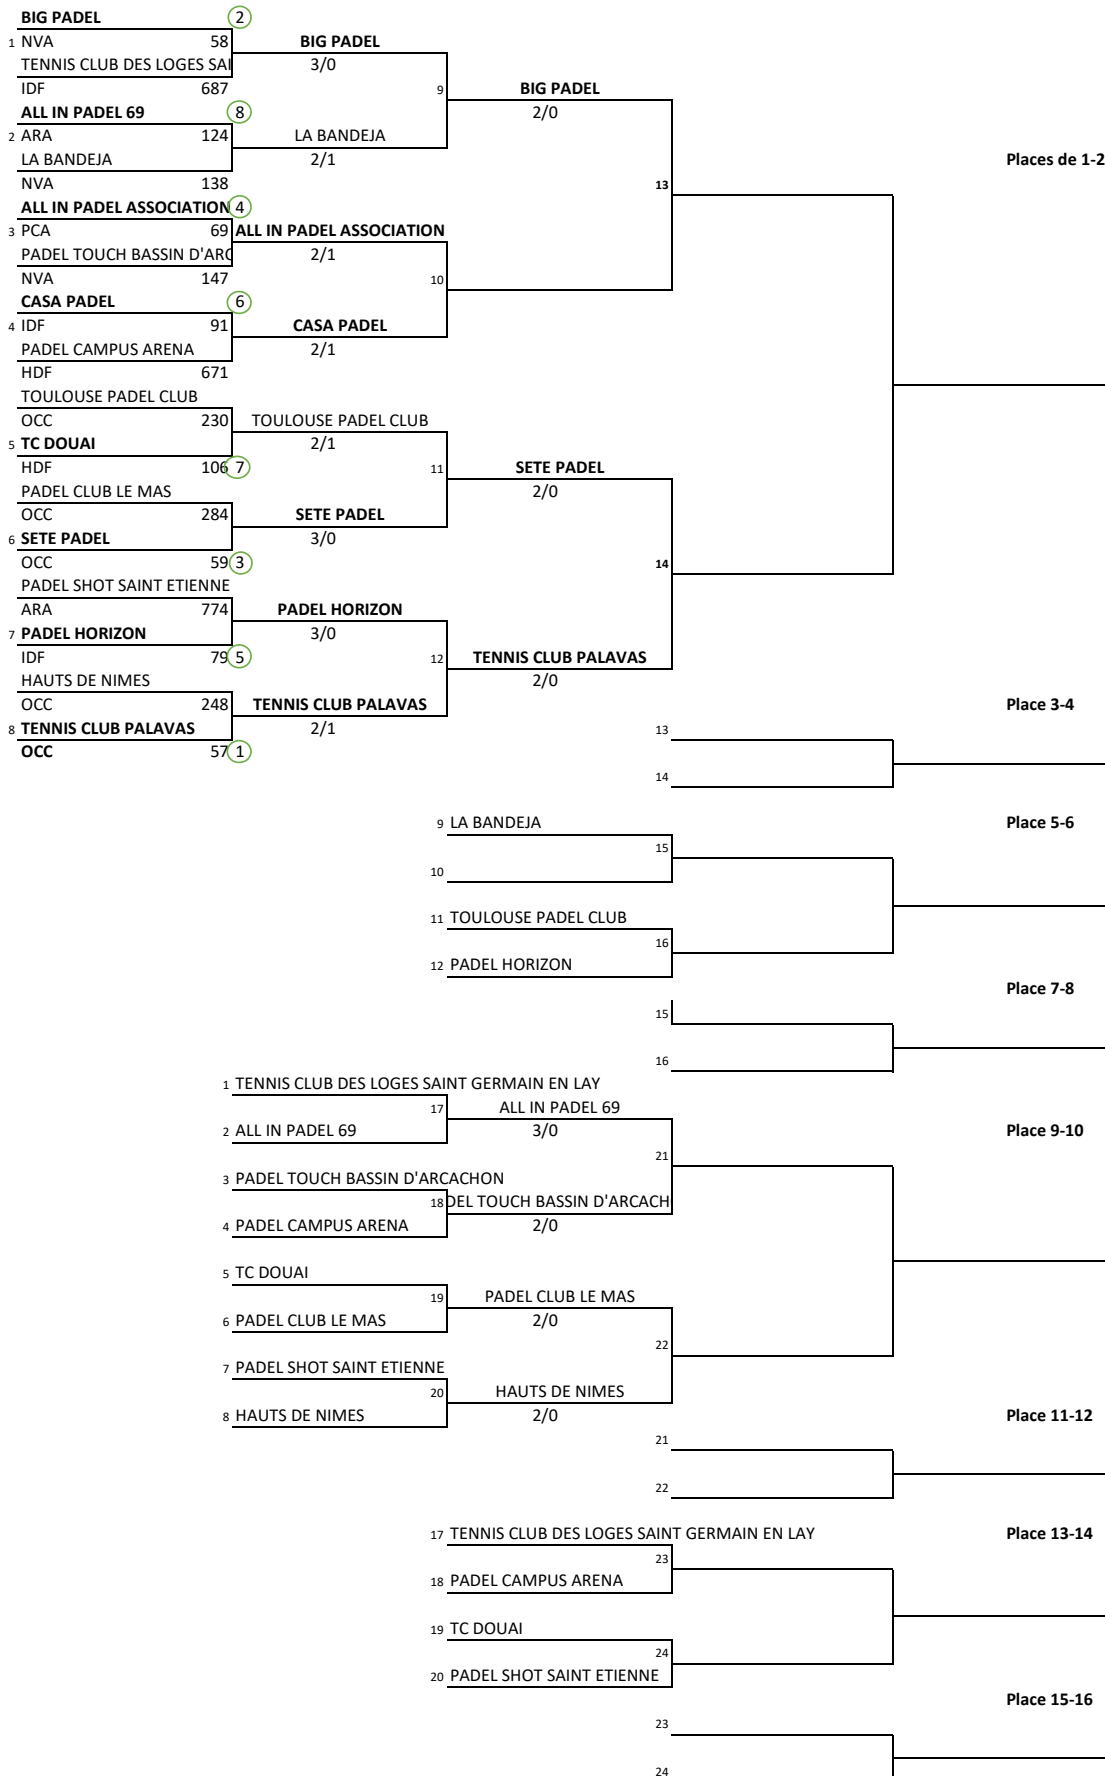

Championnat de France par Equipes PADEL Nationale 1 Messieurs

Du vendredi 31 janvier 2025 au dimanche 02 février 2025 au 4Padel Strasbourg

Classement des équipes

1er	
2ème	
3ème	
4ème	
5ème	
6ème	
7ème	
8ème	
9ème	
10ème	
11ème	
12ème	
13ème	
14ème	
15ème	
16ème	

Juge-Arbitre: Micel CARNEJAC, Vincent DOLE

Adjoint: Jérôme BECASSET, Christophe COURET