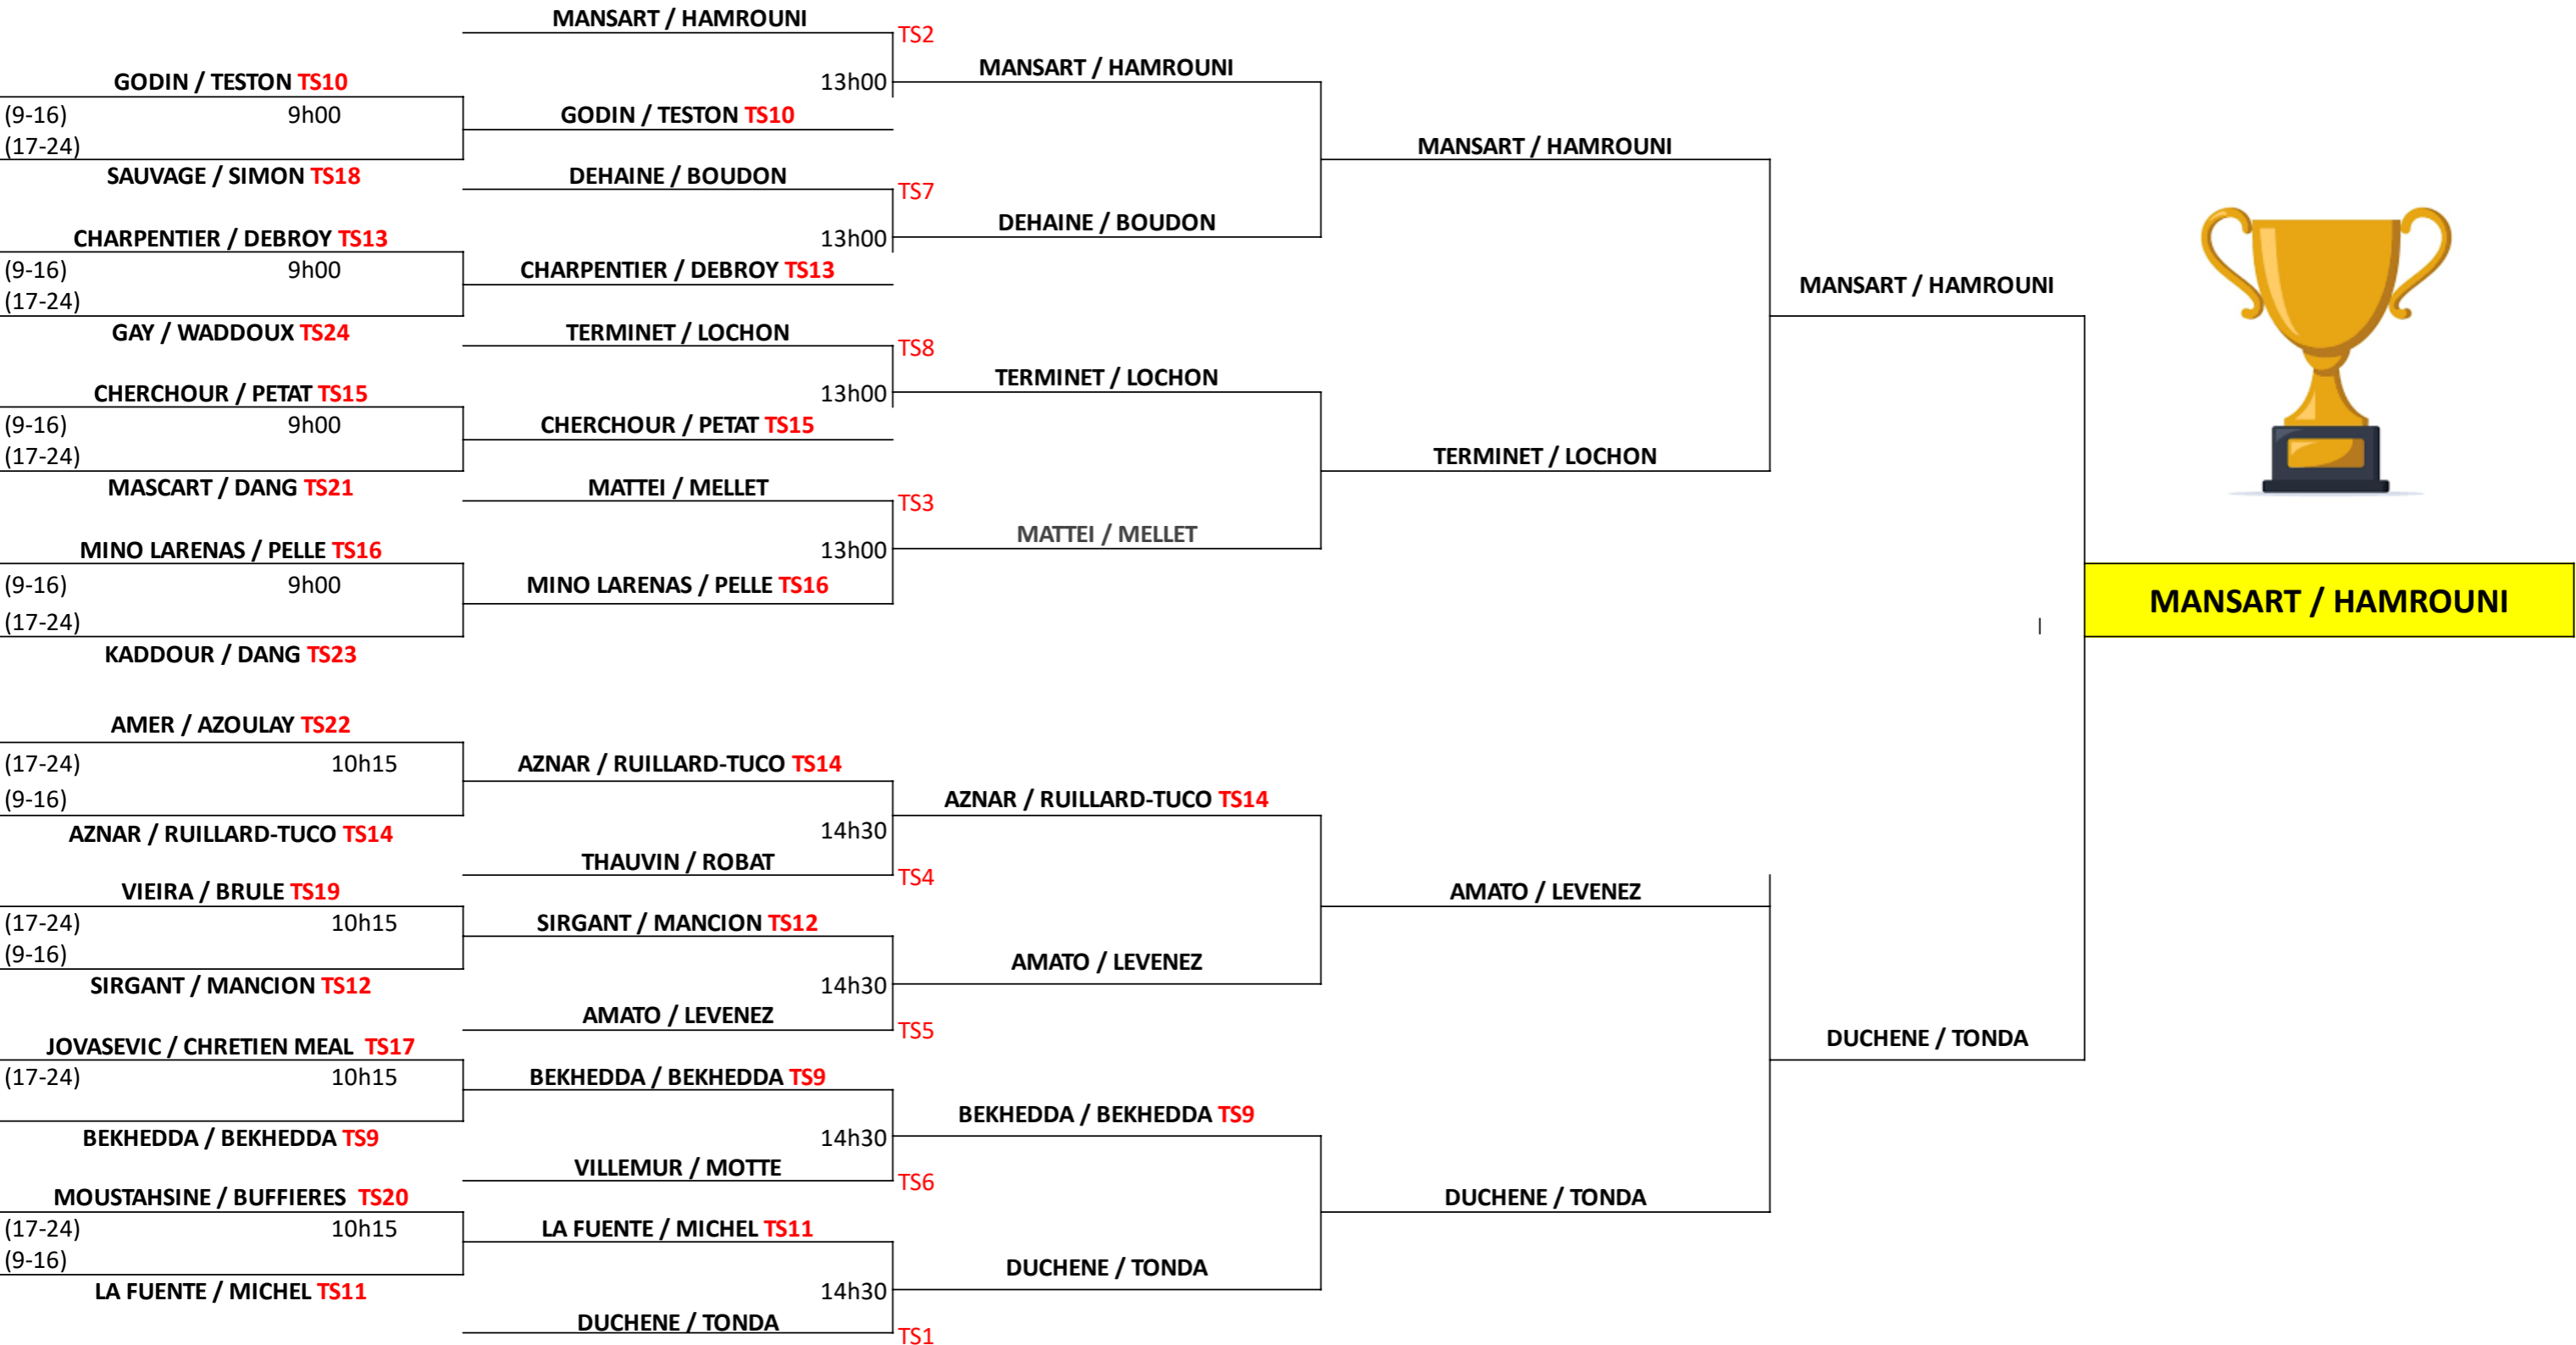

TABLEAU FINAL
Ball in d'Or Dreux
P1000
8/2/2025

Juge-Arbitre: Nicolas Picard

16eme de Finale	8eme de Finale	1/4 de Finale	1/2 Demi-finale	Finale
-----------------	----------------	---------------	-----------------	--------

Format B1 : 2 sets à 6 jeux
Super-tie au 3e set.

Format A2 : 3 sets à 6 jeux avec point de départ

Format A1 : 3 sets à 6 jeux

Format A1 : 3 sets à 6 jeux

MANSART / HAMROUNI