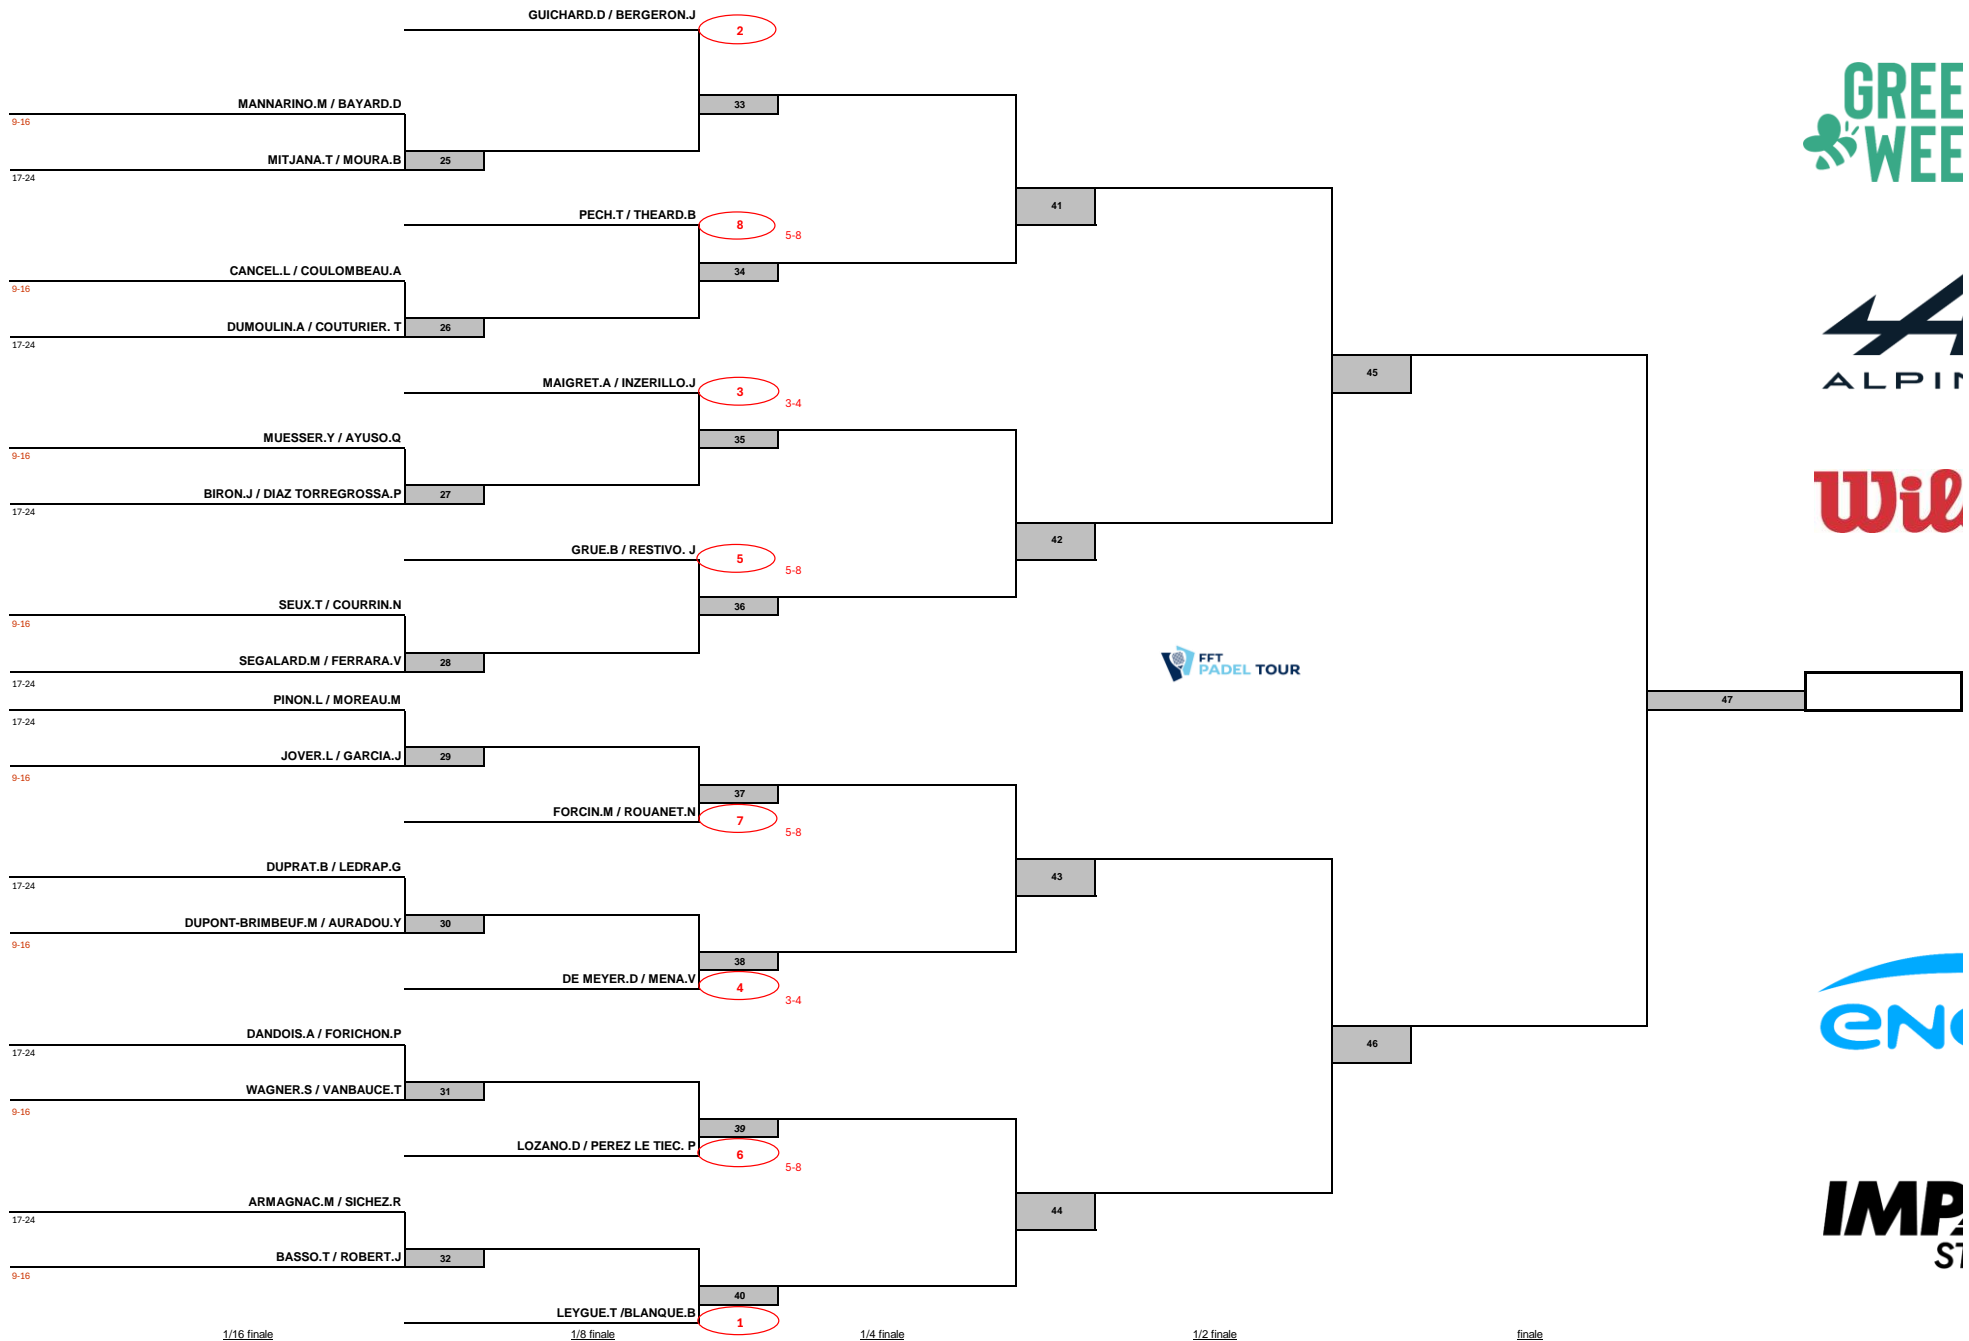

GREENWEEZ FFT Padel Tour 2025

Impact Stadium La Rochelle

P2000 Hommes

Vendredi 17, Samedi 18 et Dimanche 19 janvier 2025

Juge Arbitre : VALDIVIELSO Xabi - Juge Arbitre Adjoint : ROUGIER Renaud

LIGUE NOUVELLE AQUITAINE

QB