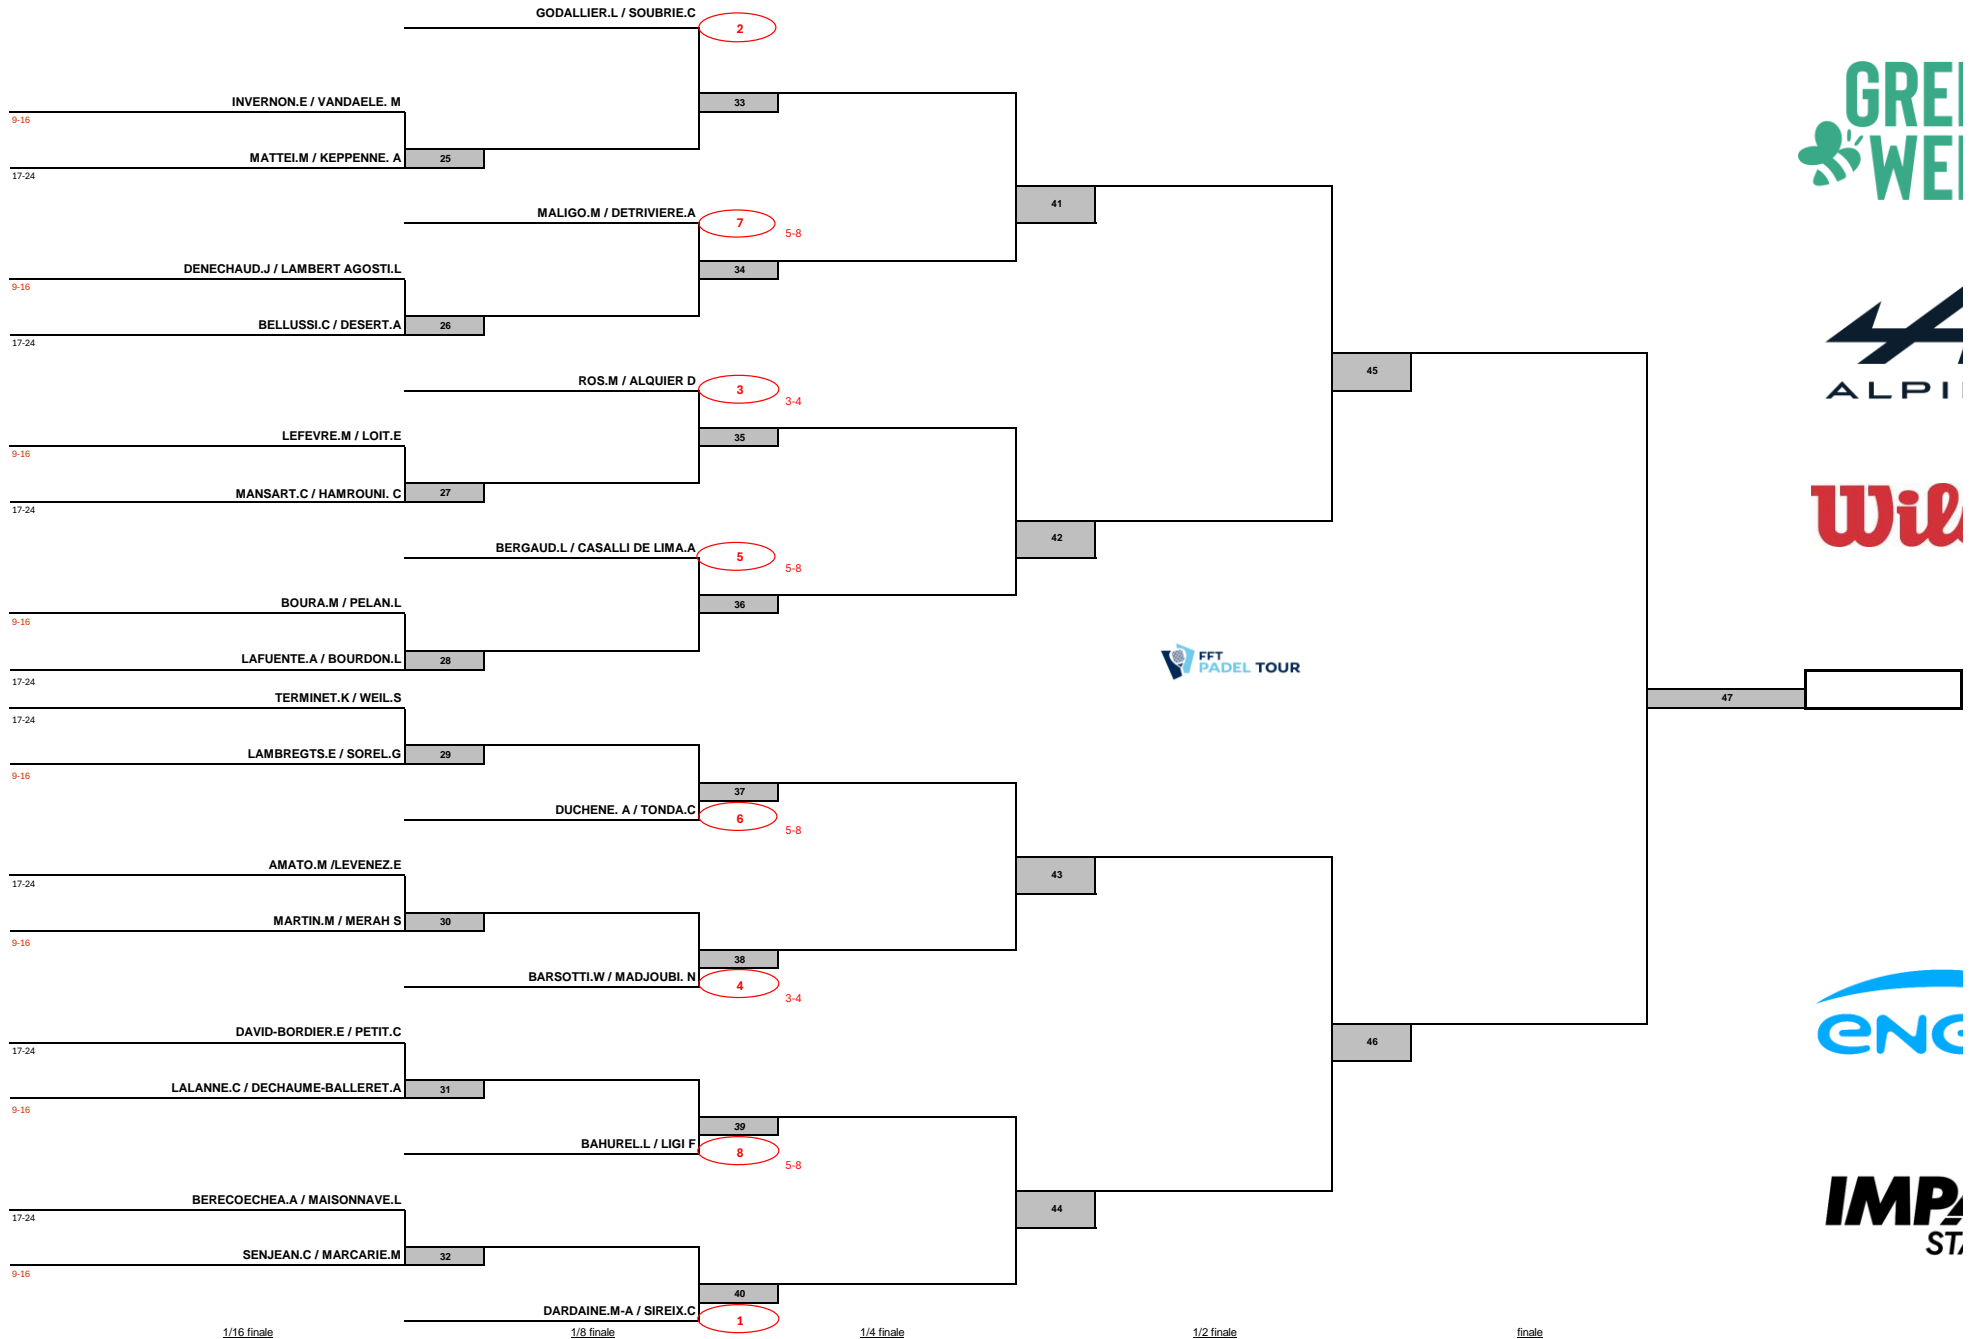

GREENWEEZ FFT Padel Tour 2025

Impact Stadium La Rochelle

P2000 Dames

Vendredi 17, Samedi 18 et Dimanche 19 janvier 2025

Juge Arbitre : VALDIVIELSO Xabi - Juge Arbitre Adjoint : ROUGIER Renaud

LIGUE NOUVELLE AQUITAINE