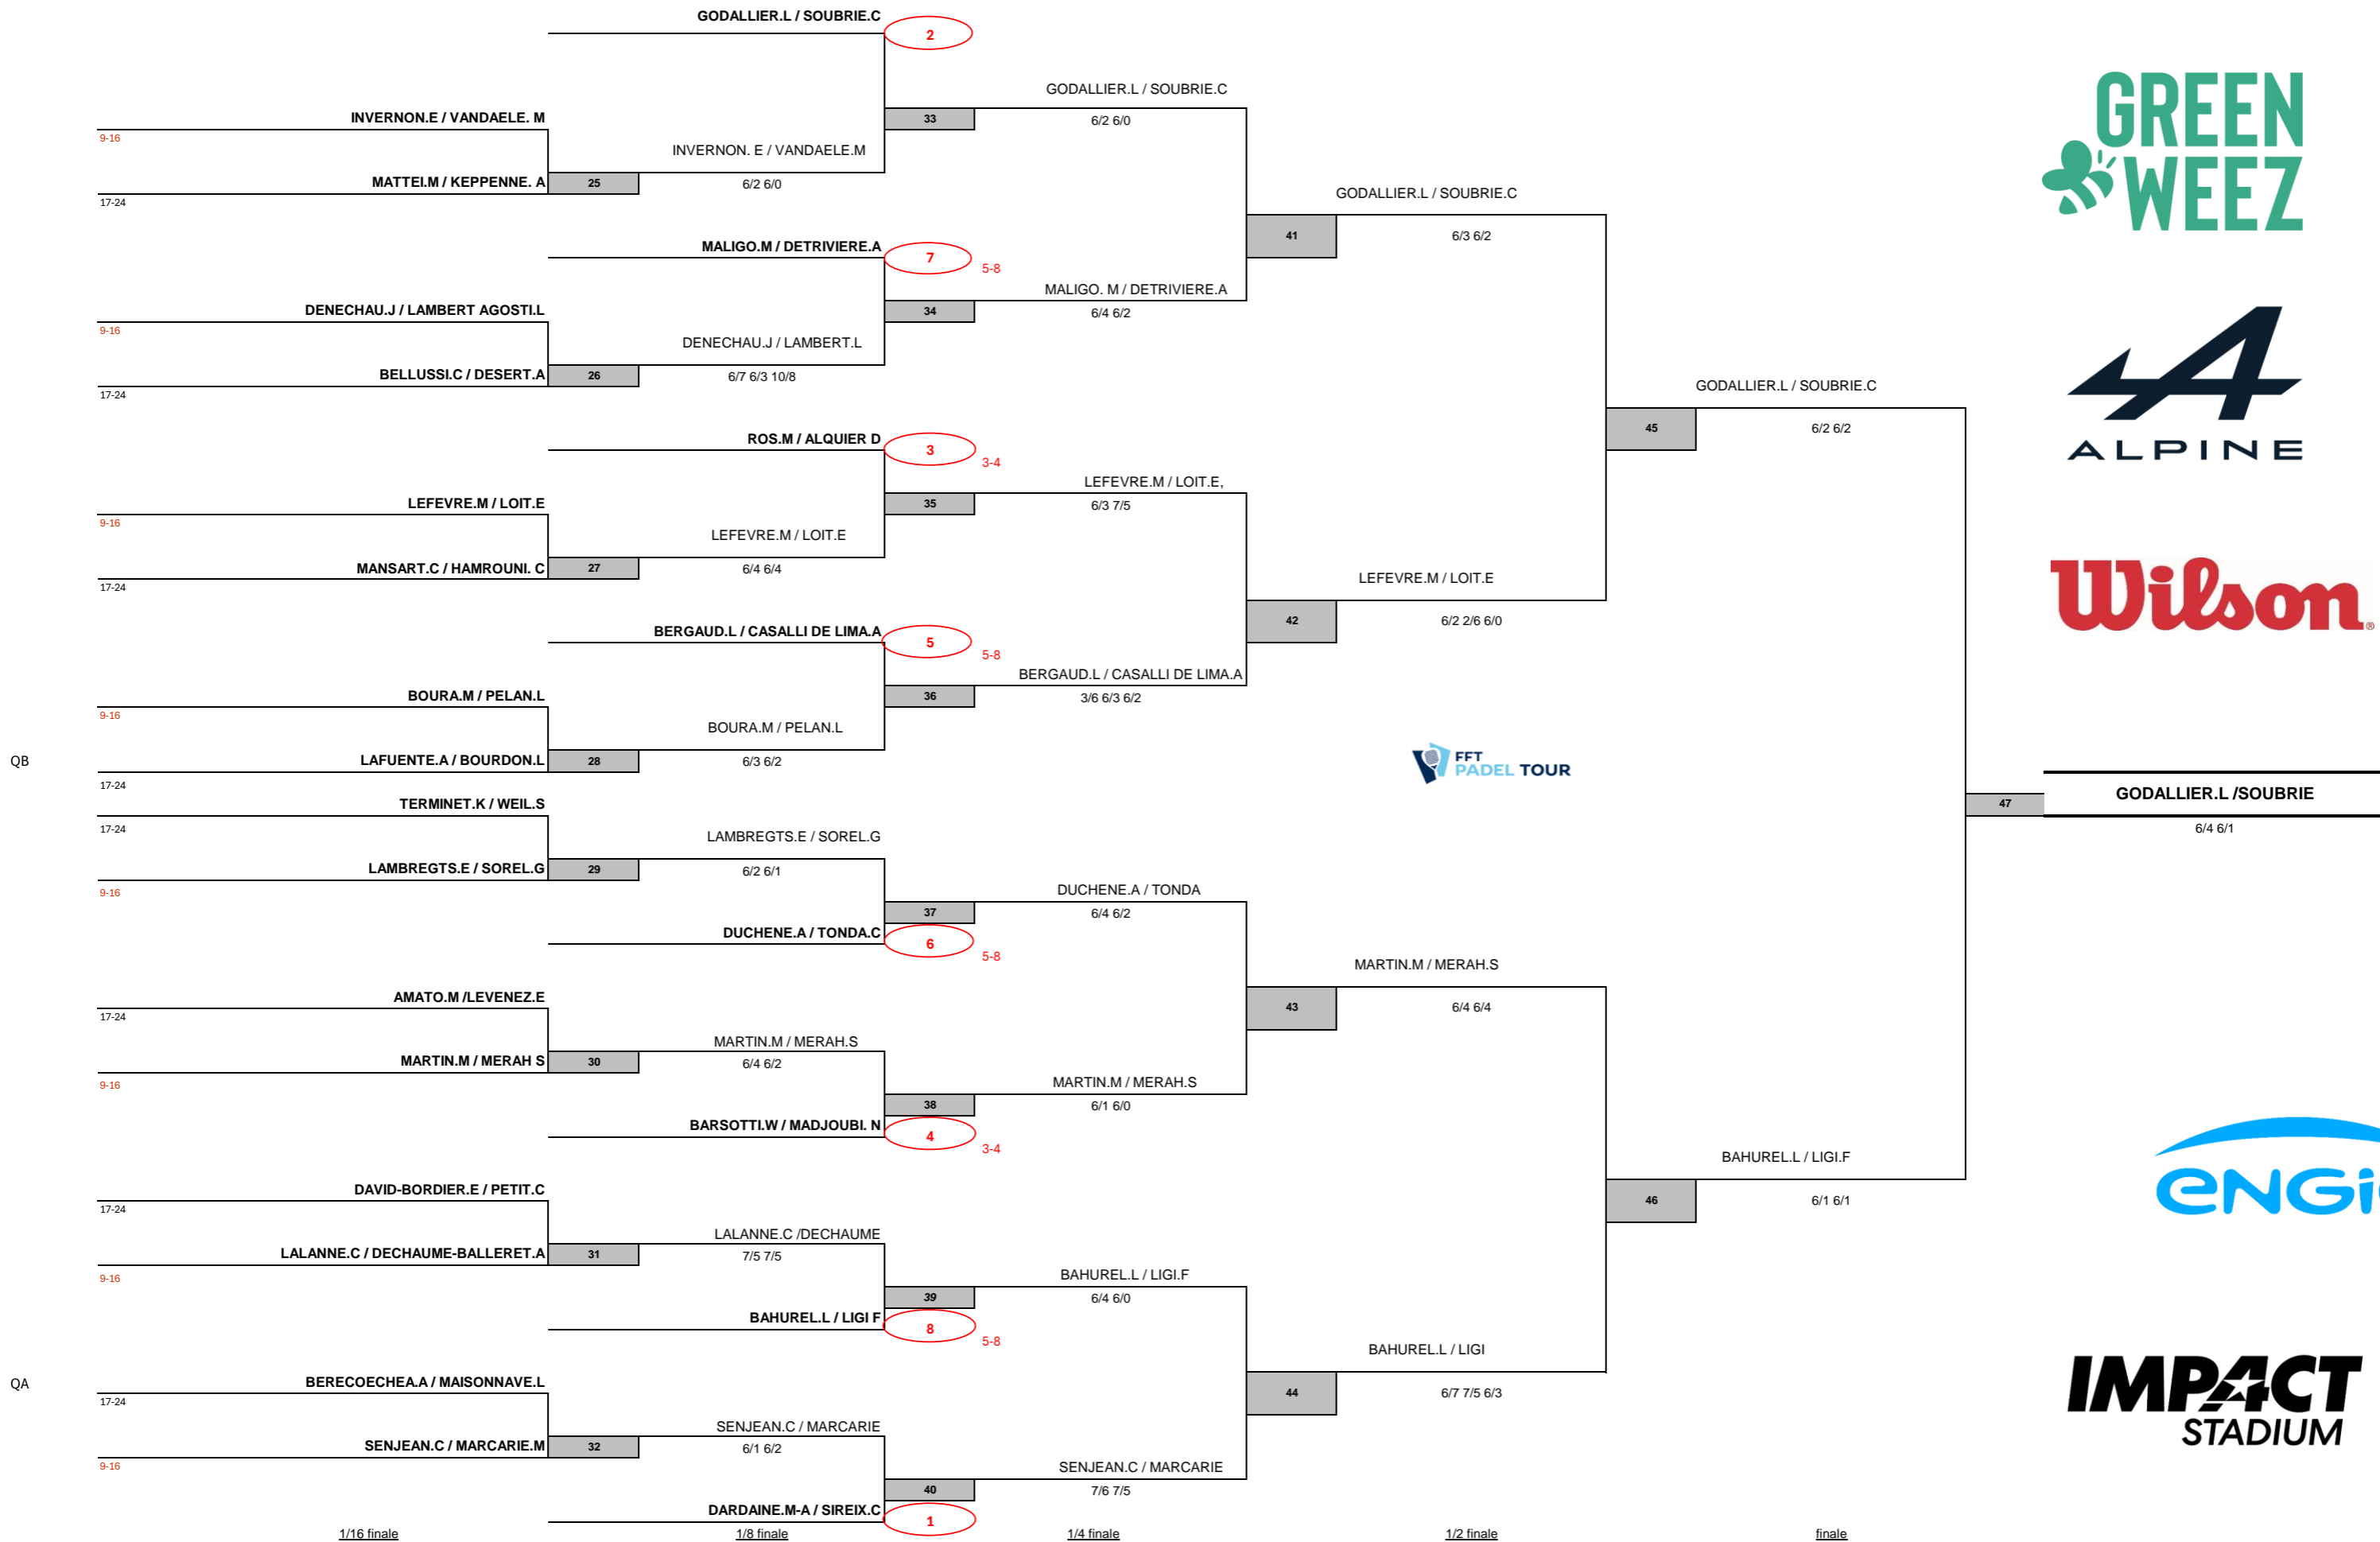

GREENWEEZ FFT Padel Tour 2025

Impact Stadium La Rochelle

P2000 Dames

Vendredi 17, Samedi 18 et Dimanche 19 janvier 2025

Juge Arbitre : VALDIVIELSO Xabi - Juge Arbitre Adjoint : ROUGIER Renaud

LIGUE NOUVELLE AQUITAINE