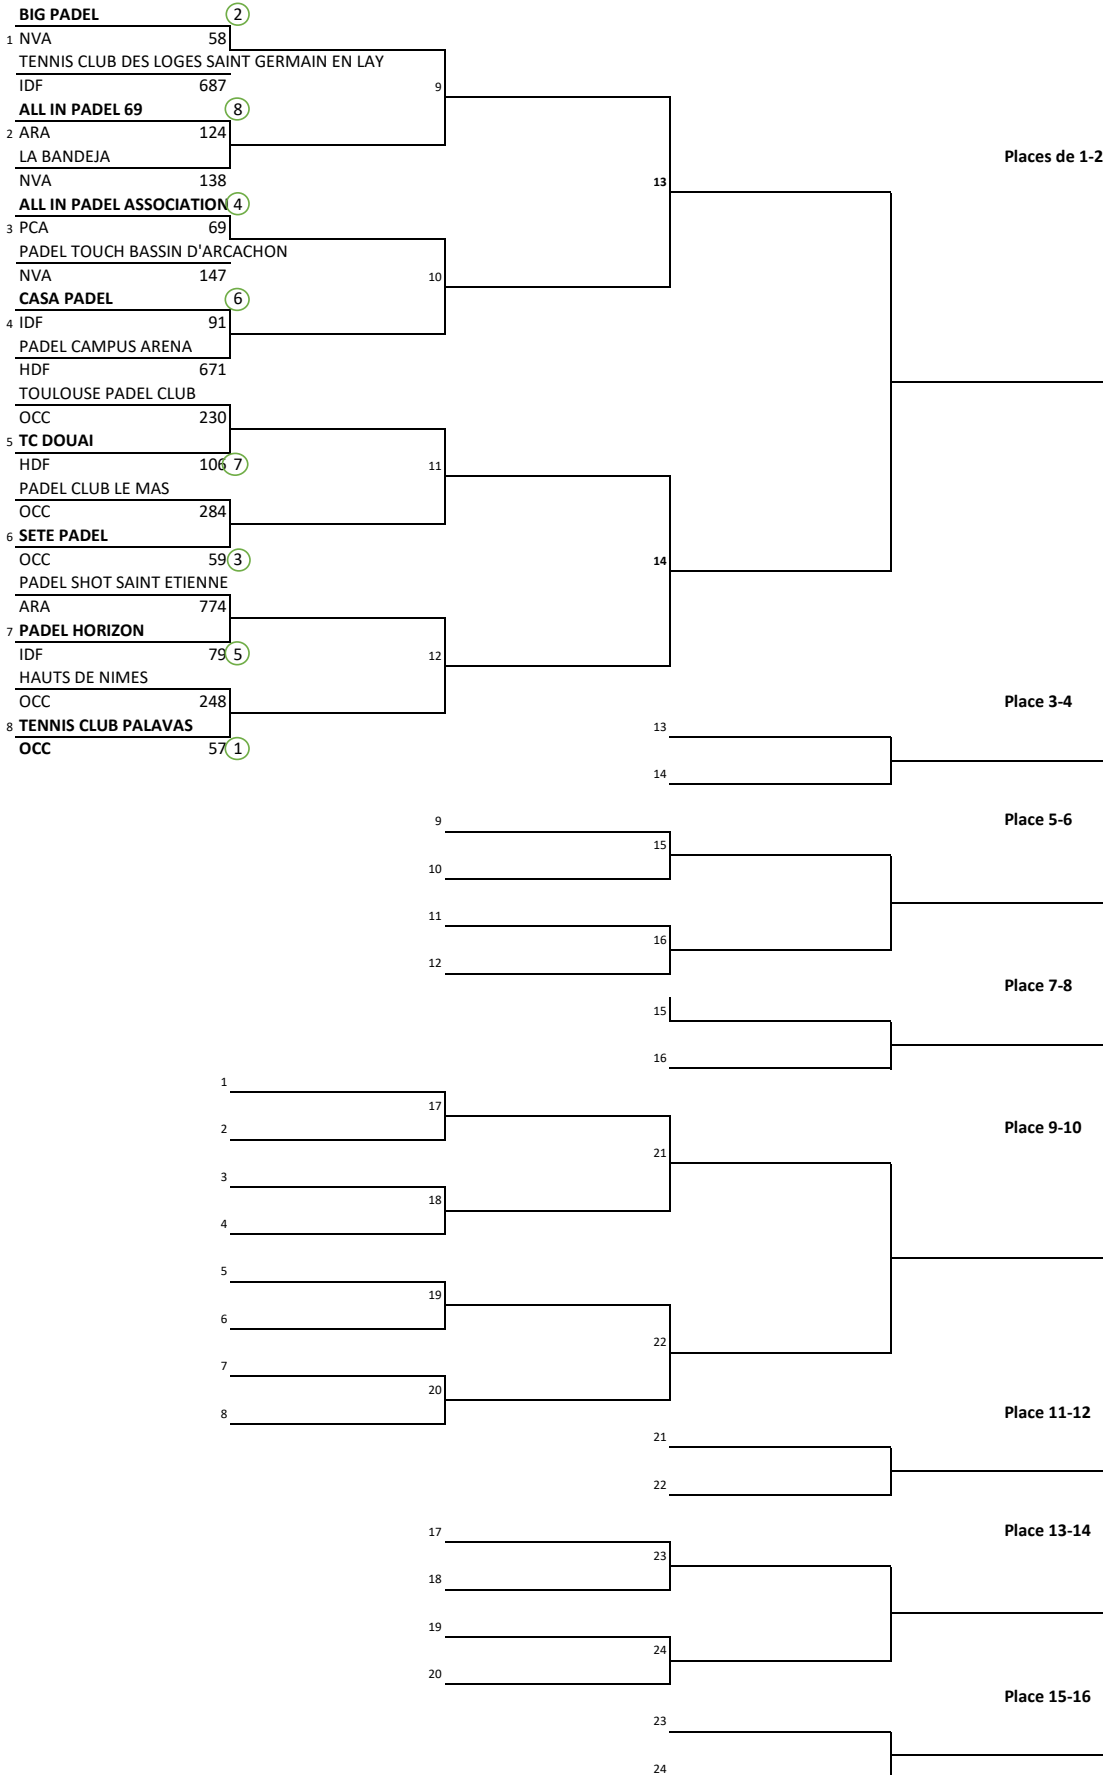

Championnat de France par Equipes PADEL Nationale 1 Messieurs

Du vendredi 31 janvier 2025 au dimanche 02 février 2025 au 4Padel Strasbourg

Classement des equipes

1er	
2ème	
3ème	
4ème	
5ème	
6ème	
7ème	
8ème	
9ème	
10ème	
11ème	
12ème	
13ème	
14ème	
15ème	
16ème	

Juge-Arbitre: Micel CARNEJAC, Vincent DOLE

Adjoint: Jérôme BECASSET, Christophe COURET