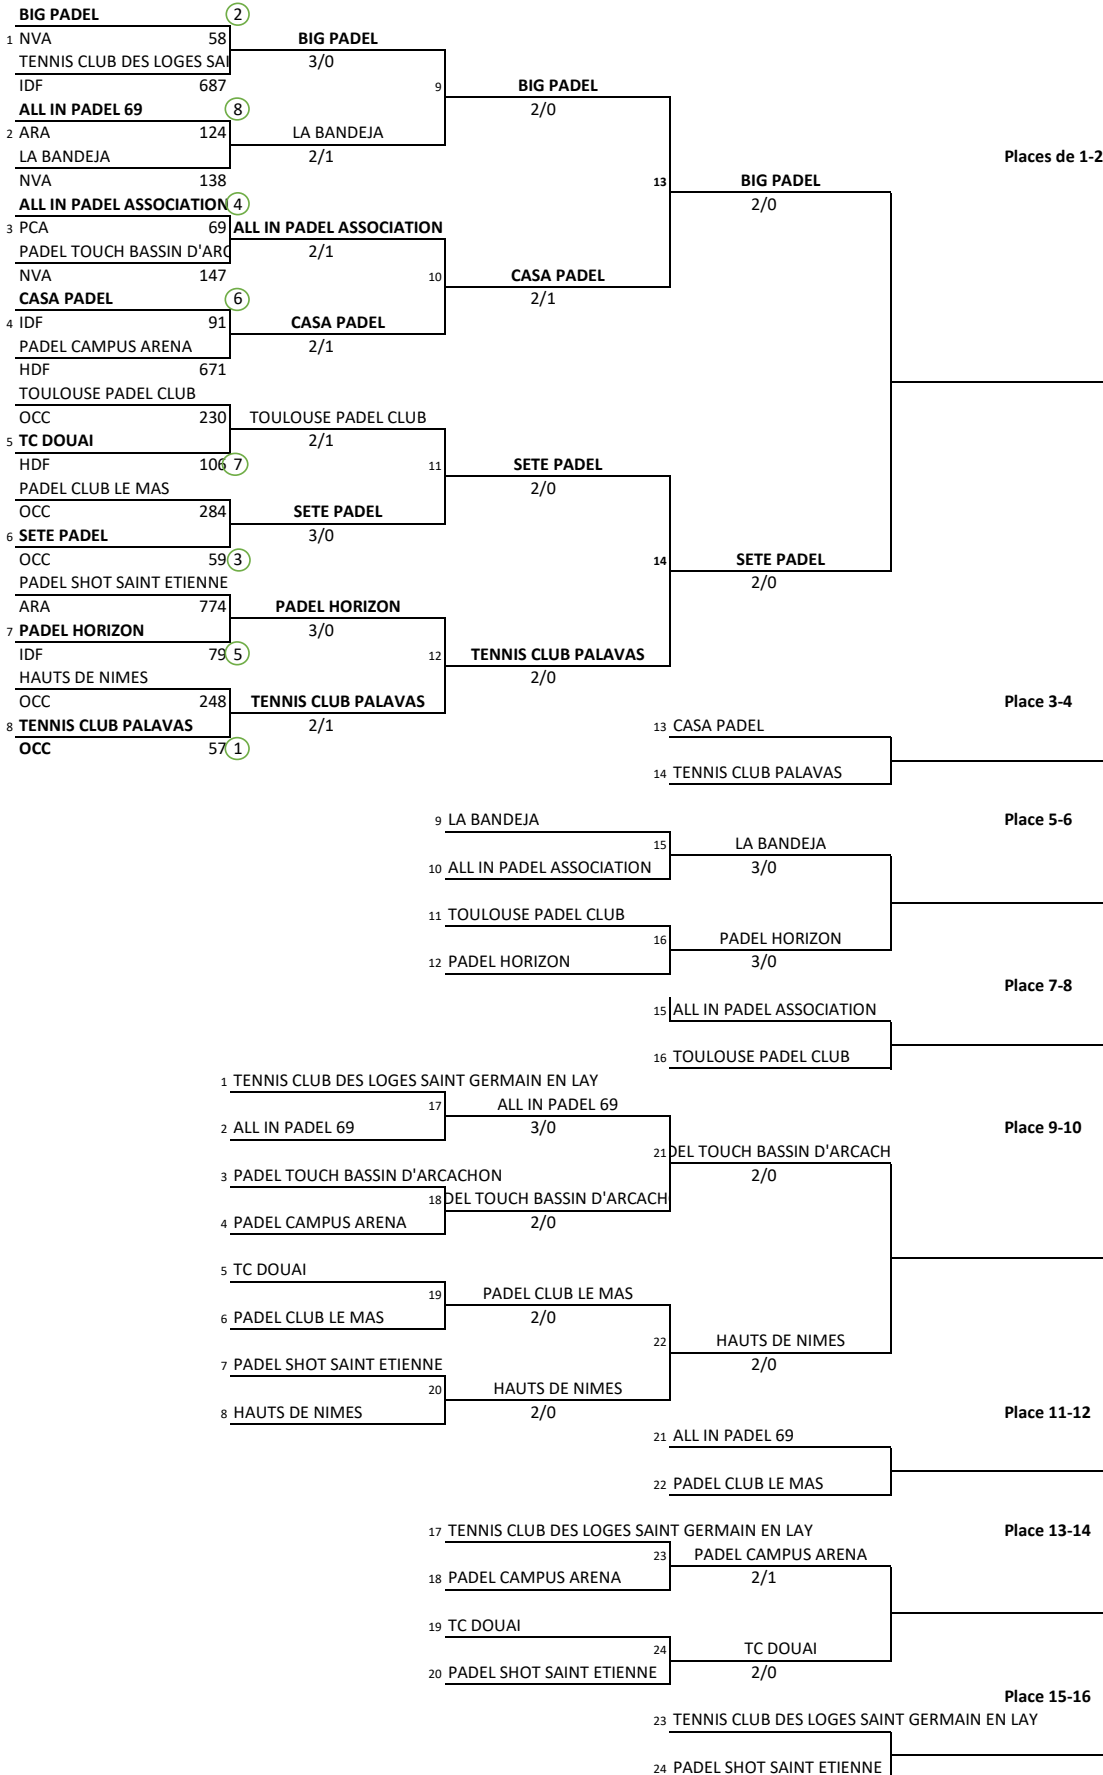

# Championnat de France par Equipes PADEL Nationale 1 Messieurs

Du vendredi 31 janvier 2025 au dimanche 02 février 2025 au 4Padel Strasbourg

Classement des equipes

1er	
2ème	
3ème	
4ème	
5ème	
6ème	
7ème	
8ème	
9ème	
10ème	
11ème	
12ème	
13ème	
14ème	
15ème	
16ème	

Juge-Arbitre: Micel CARNEJAC, Vincent DOLE

Adjoint: Jérôme BECASSET, Christophe COURET