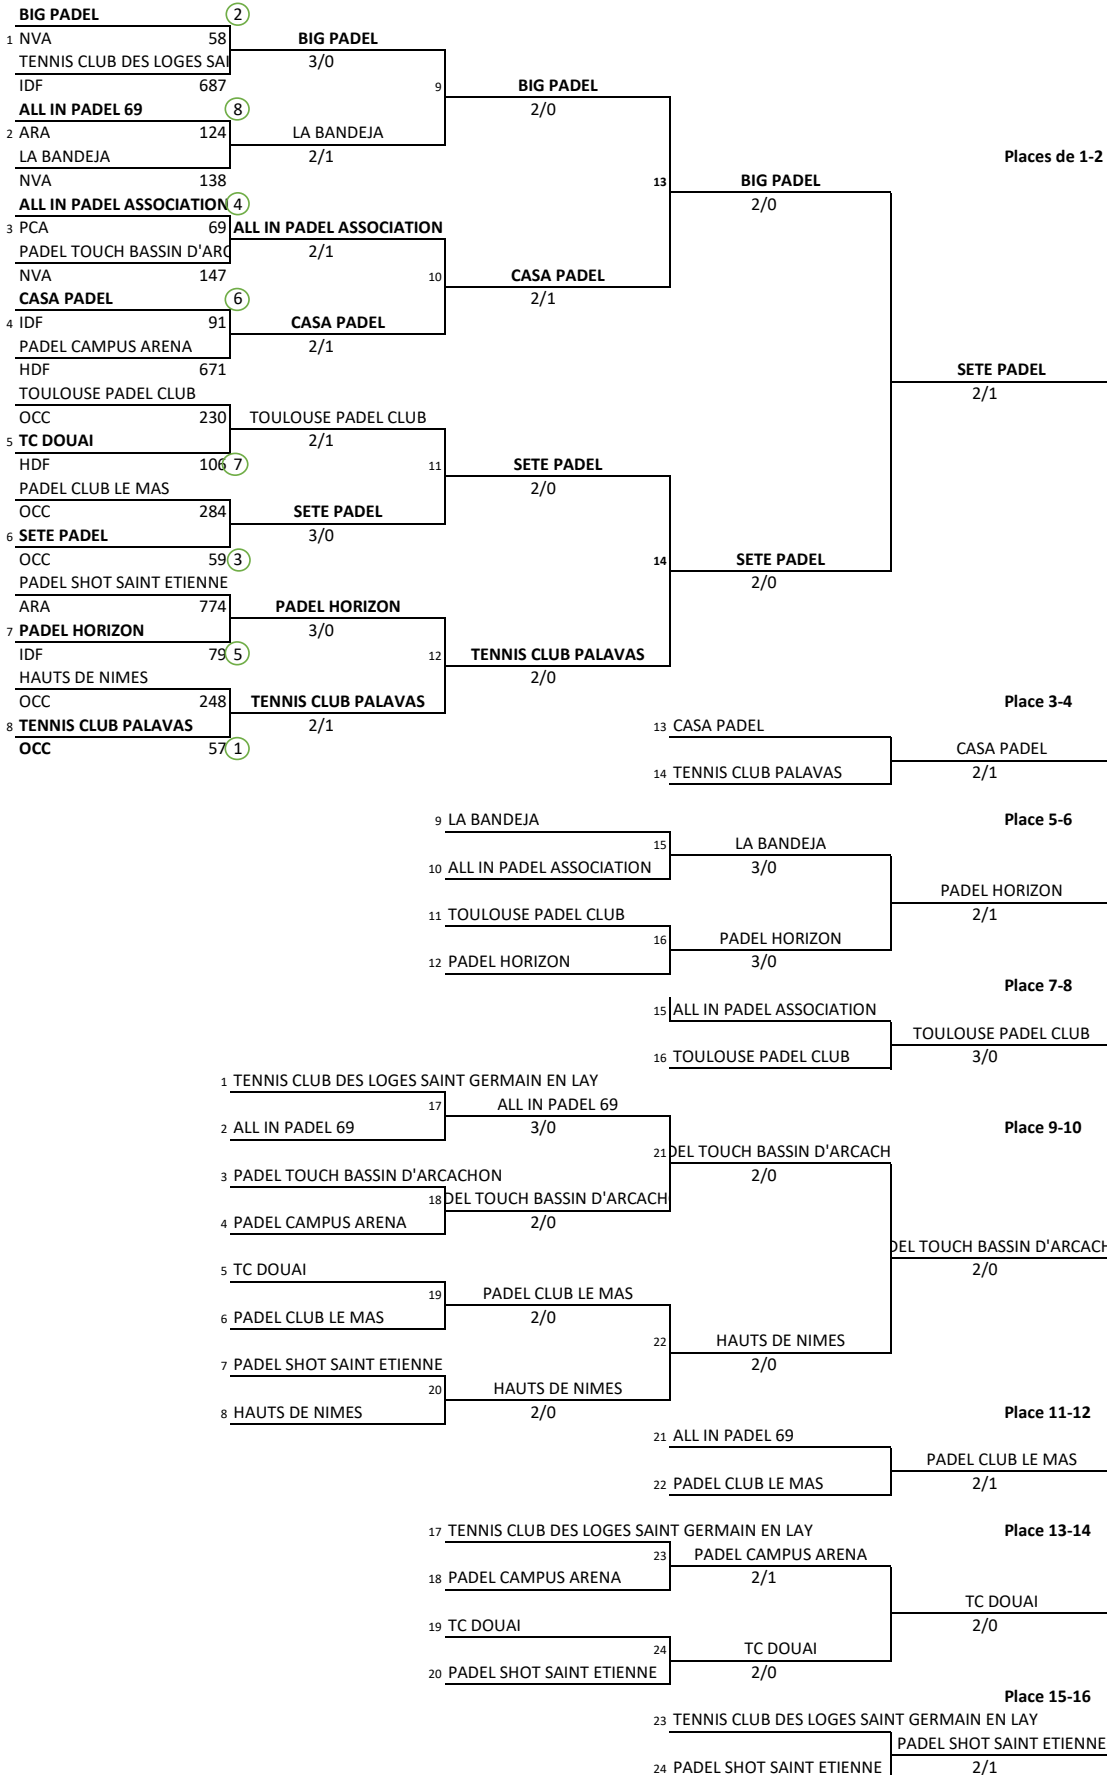

# Championnat de France par Equipes PADEL Nationale 1 Messieurs

Du vendredi 31 janvier 2025 au dimanche 02 février 2025 au 4Padel Strasbourg

Classement des équipes

1er	SETE PADEL
2ème	BIG PADEL
3ème	CASA PADEL
4ème	TENNIS CLUB PALAVAS
5ème	PADEL HORIZON
6ème	LA BANDEJA
7ème	TOULOUSE PADEL CLUB
8ème	ALL IN PADEL ASSOCIATION
9ème	PADEL TOUCH BASSIN D'ARCACHON
10ème	HAUTS DE NIMES
11ème	PADEL CLUB LE MAS
12ème	ALL IN PADEL 69
13ème	TC DOUAI
14ème	PADEL CAMPUS ARENA
15ème	PADEL SHOT SAINT ETIENNE
16ème	TENNIS CLUB DES LOGES SAINT GERMAIN EN LAY

Juge-Arbitre: Micel CARNEJAC, Vincent DOLE

Adjoint: Jérôme BECASSET, Christophe COURET