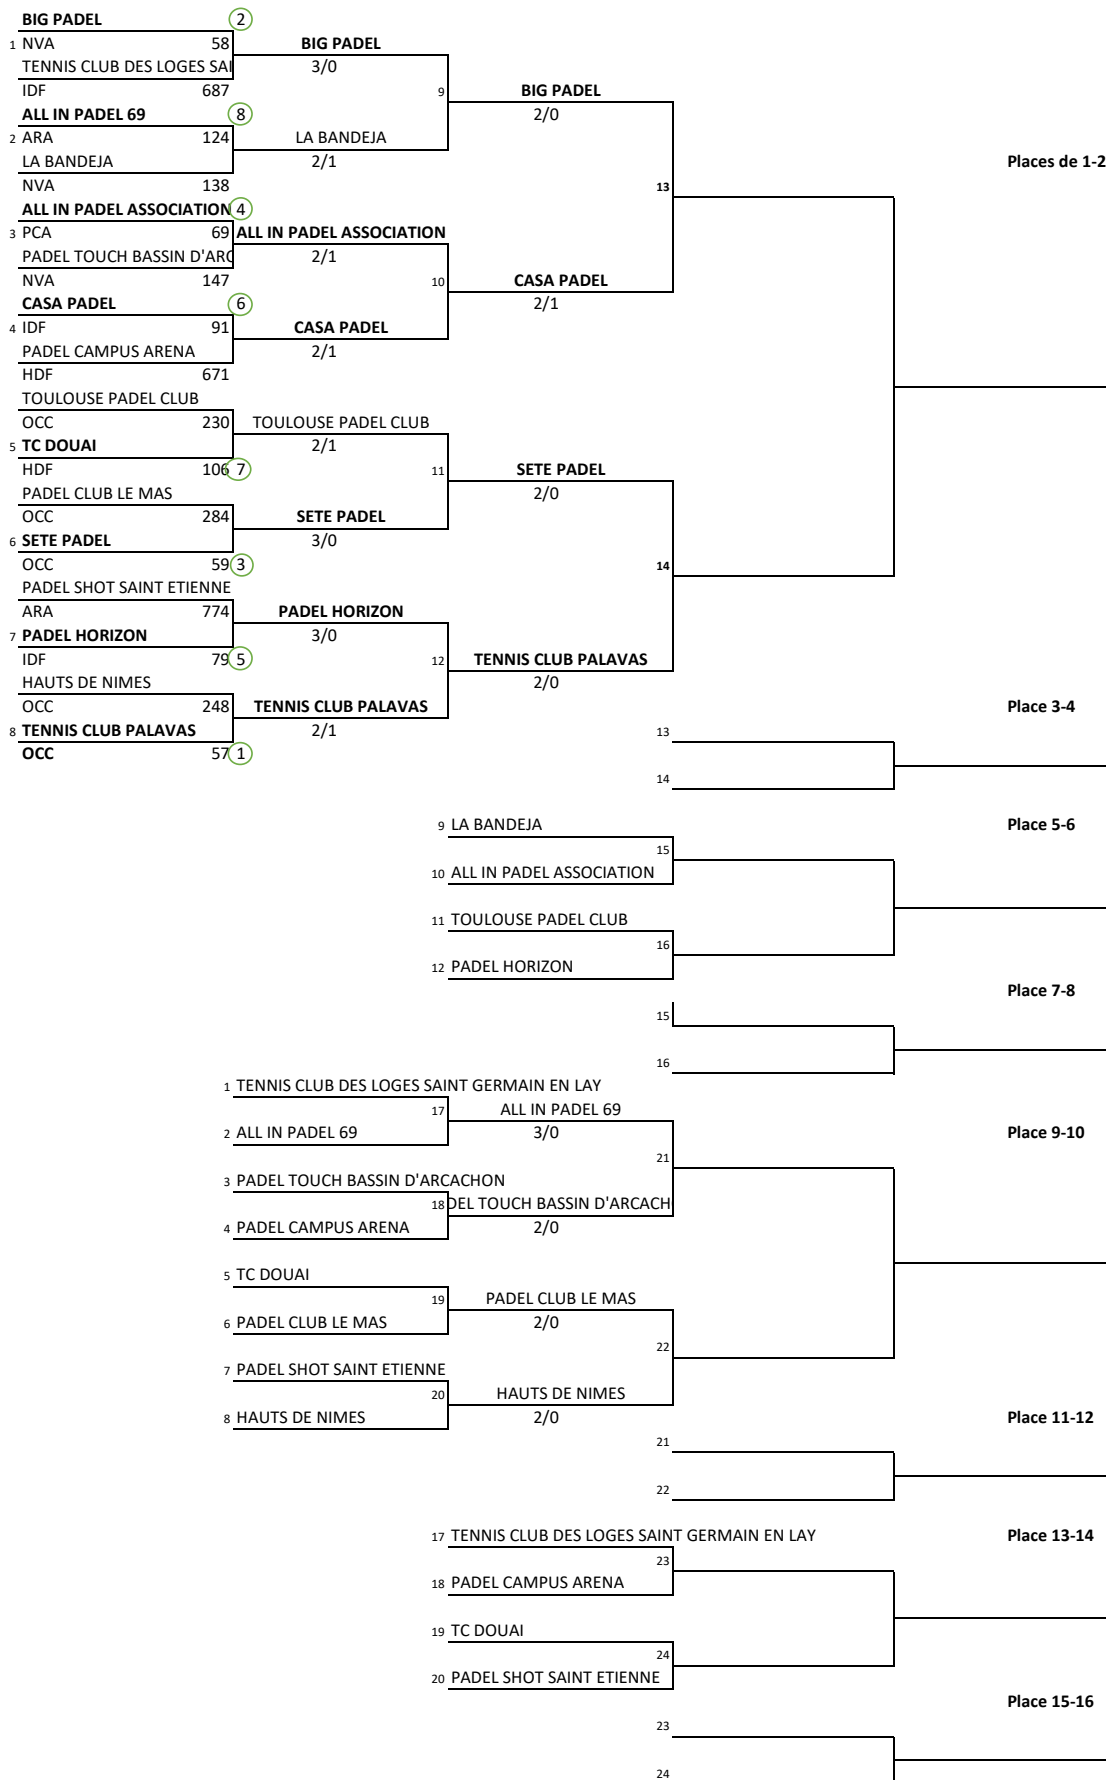

Championnat de France par Equipes PADEL Nationale 1 Messieurs

Du vendredi 31 janvier 2025 au dimanche 02 février 2025 au 4Padel Strasbourg

Classement des équipes

1er	
2ème	
3ème	
4ème	
5ème	
6ème	
7ème	
8ème	
9ème	
10ème	
11ème	
12ème	
13ème	
14ème	
15ème	
16ème	

Juge-Arbitre: Micel CARNEJAC, Vincent DOLE

Adjoint: Jérôme BECASSET, Christophe COURET