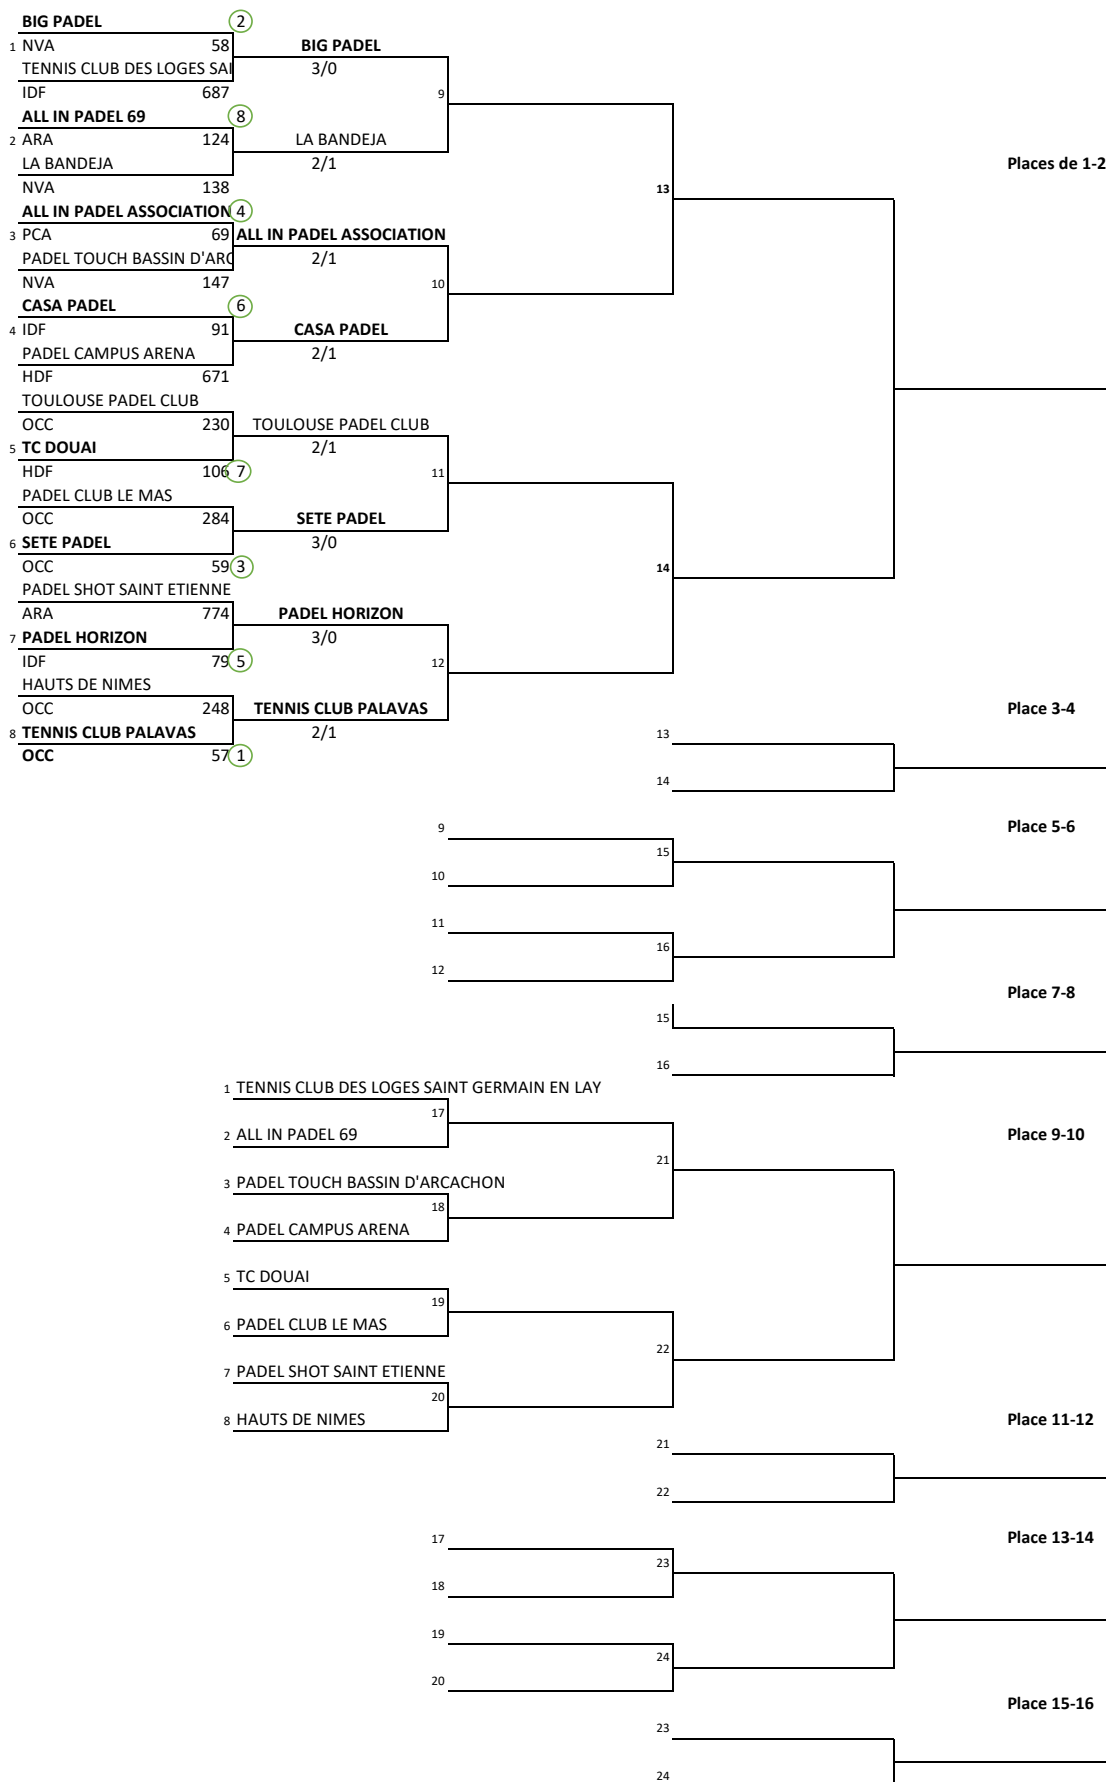

# Championnat de France par Equipes PADEL Nationale 1 Messieurs

Du vendredi 31 janvier 2025 au dimanche 02 février 2025 au 4Padel Strasbourg

Classement des equipes

1er	
2ème	
3ème	
4ème	
5ème	
6ème	
7ème	
8ème	
9ème	
10ème	
11ème	
12ème	
13ème	
14ème	
15ème	
16ème	

Juge-Arbitre: Micel CARNEJAC, Vincent DOLE

Adjoint: Jérôme BECASSET, Christophe COURET