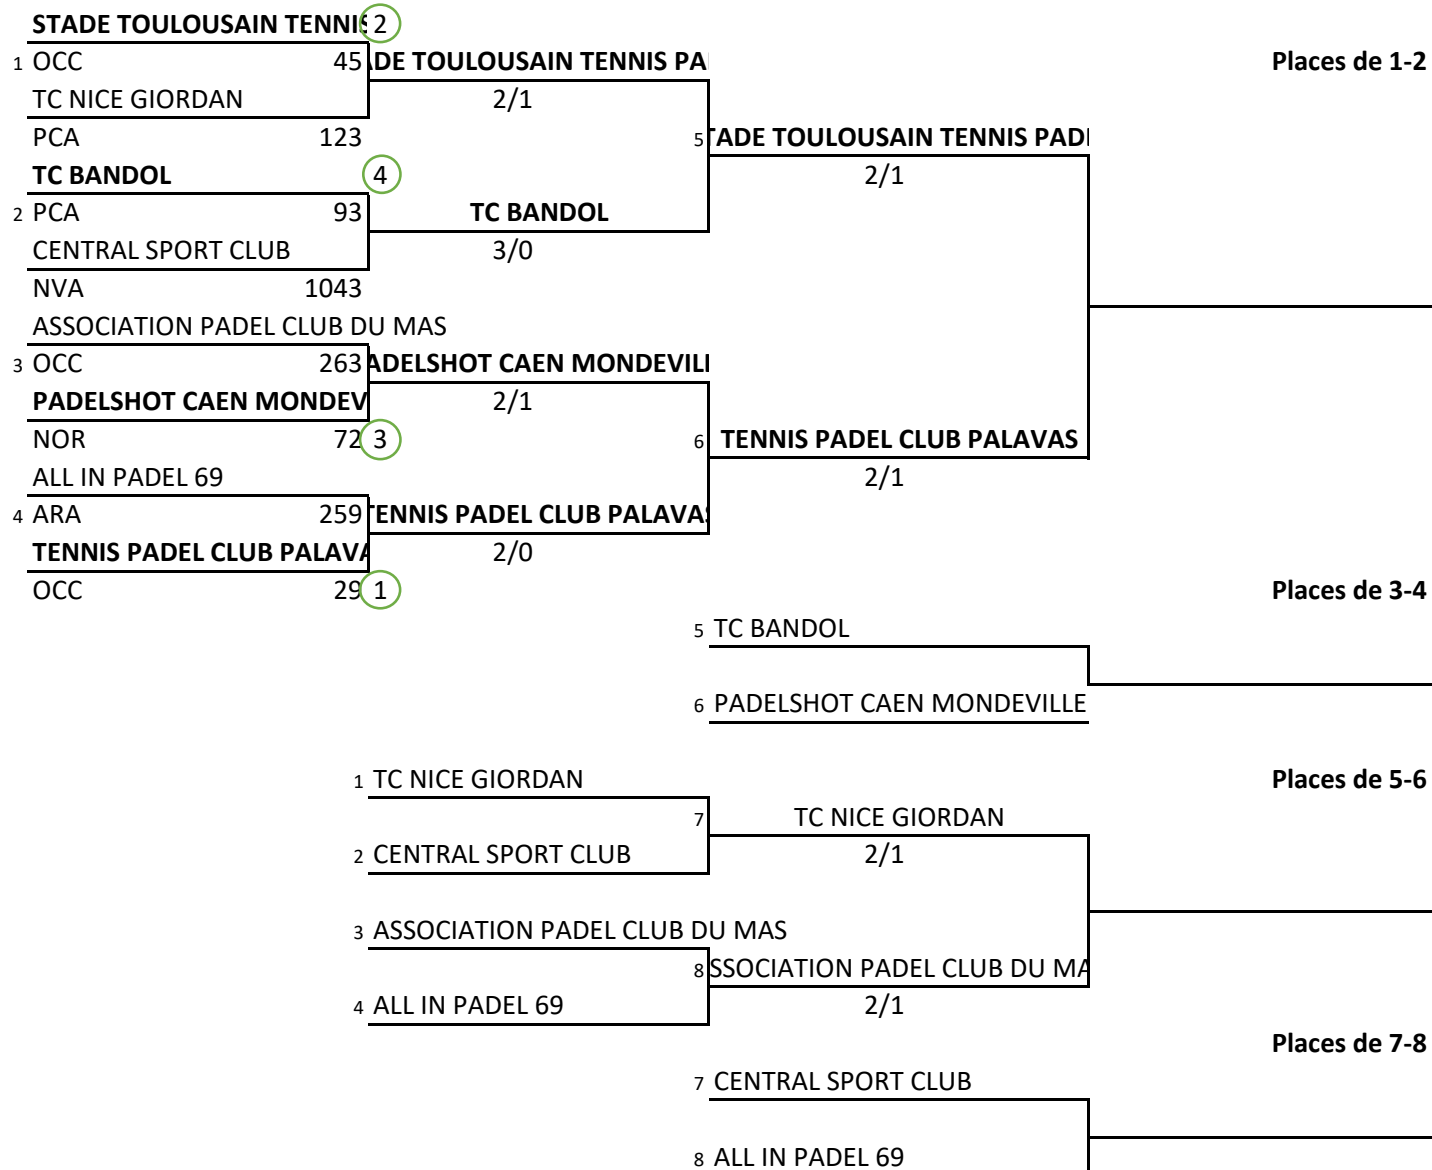

# Championnat de France par Equipes PADEL Nationale 1 Dames

Du samedi 01 février 2025 au dimanche 02 février 2025 au 4Padel Strasbourg

Classement des équipes

1er	
2ème	
3ème	
4ème	
5ème	
6ème	
7ème	
8ème	