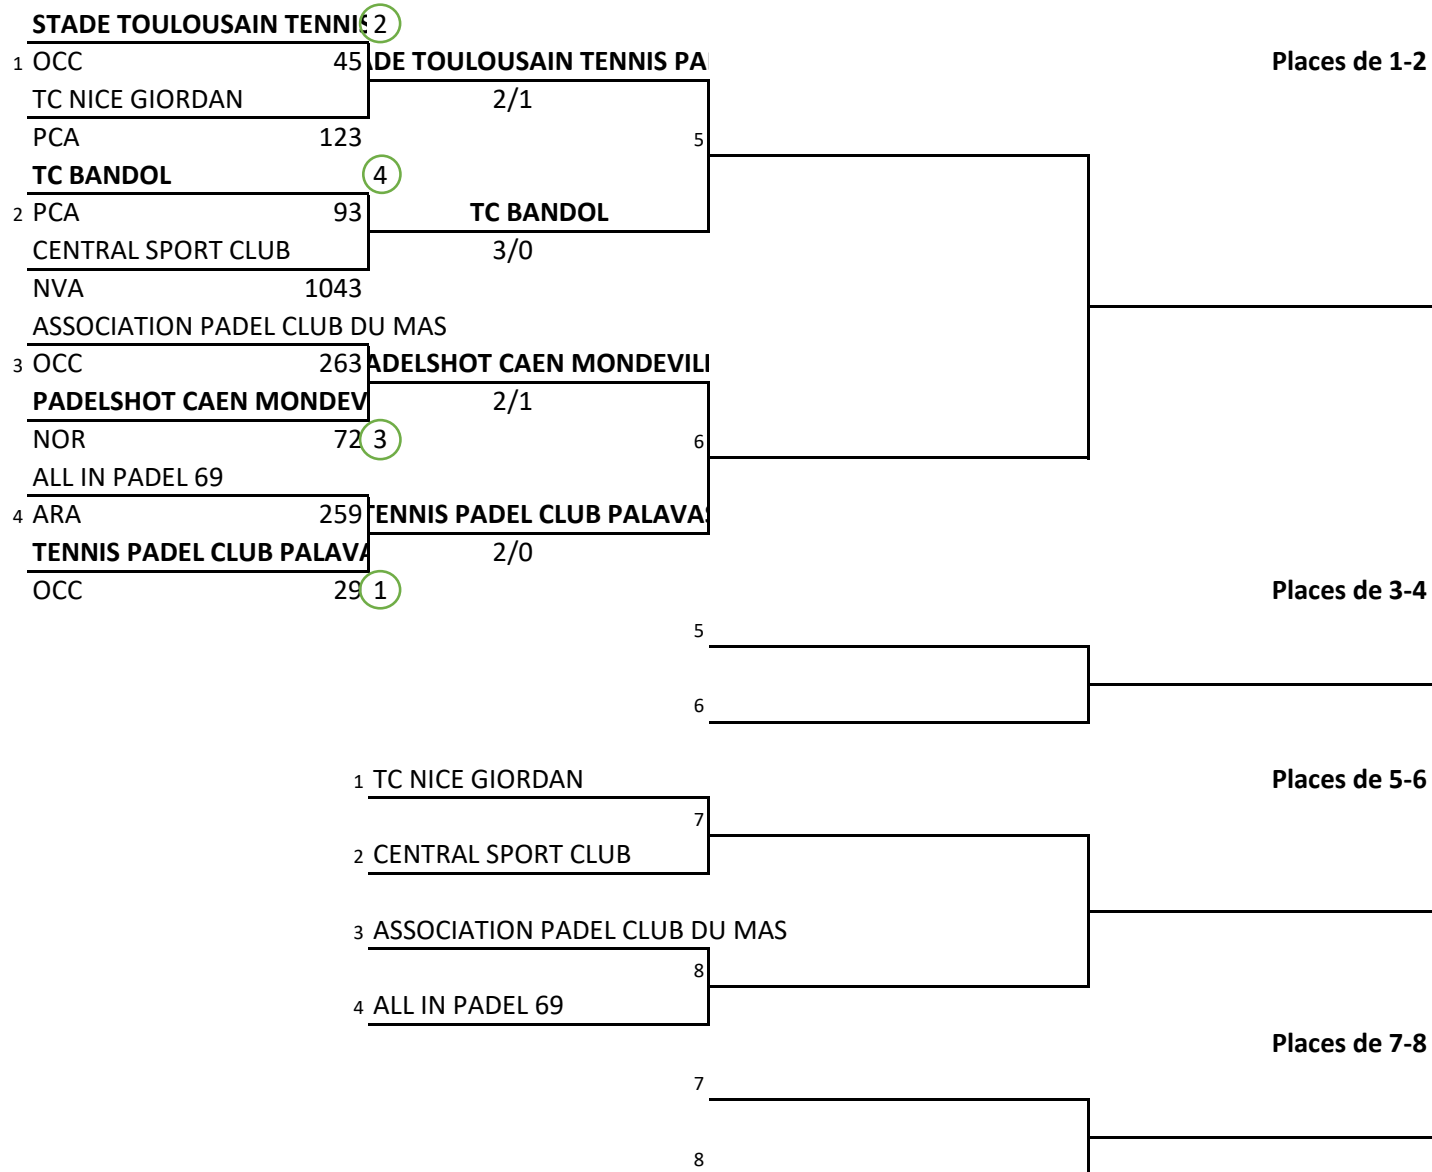

Championnat de France par Equipes PADEL Nationale 1 Dames

Du samedi 01 février 2025 au dimanche 02 février 2025 au 4Padel Strasbourg

Classement des équipes

1er	
2ème	
3ème	
4ème	
5ème	
6ème	
7ème	
8ème	