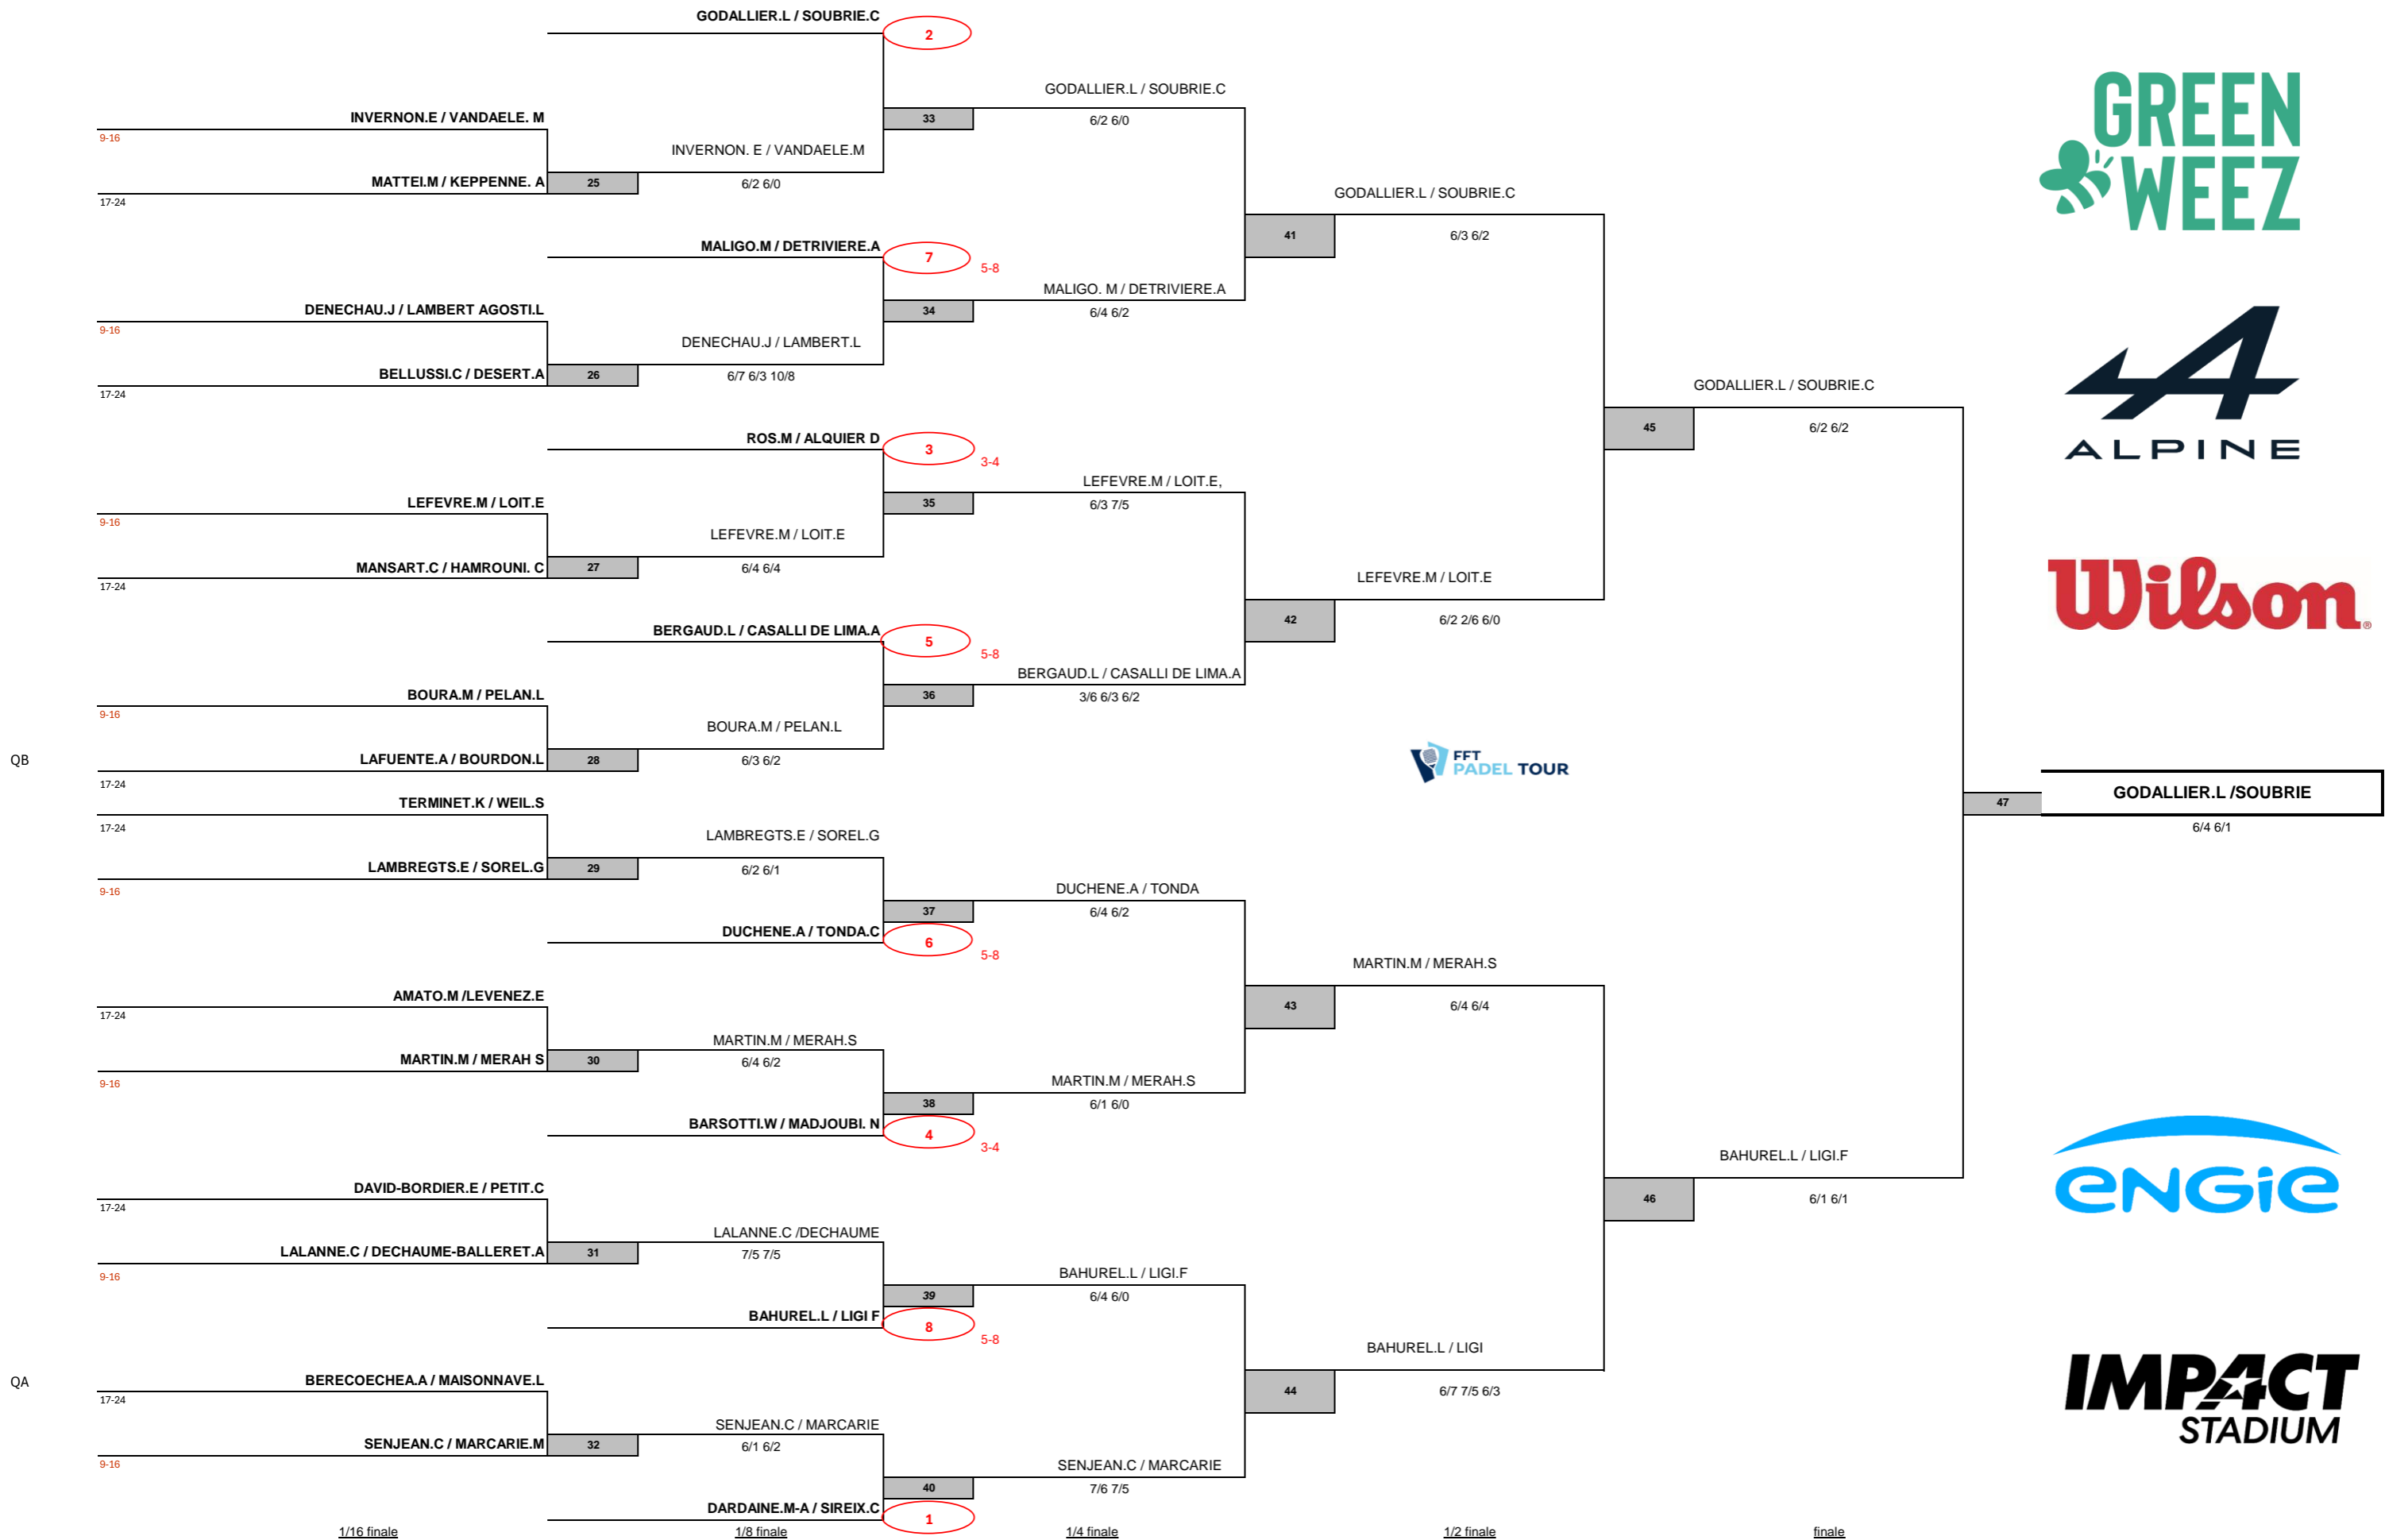

GREENWEEZ FFT Padel Tour 2025

Impact Stadium La Rochelle

P2000 Dames

Vendredi 17, Samedi 18 et Dimanche 19 janvier 2025

Juge Arbitre : VALDIVIELSO Xabi - Juge Arbitre Adjoint : ROUGIER Renaud

LIGUE NOUVELLE AQUITAINE