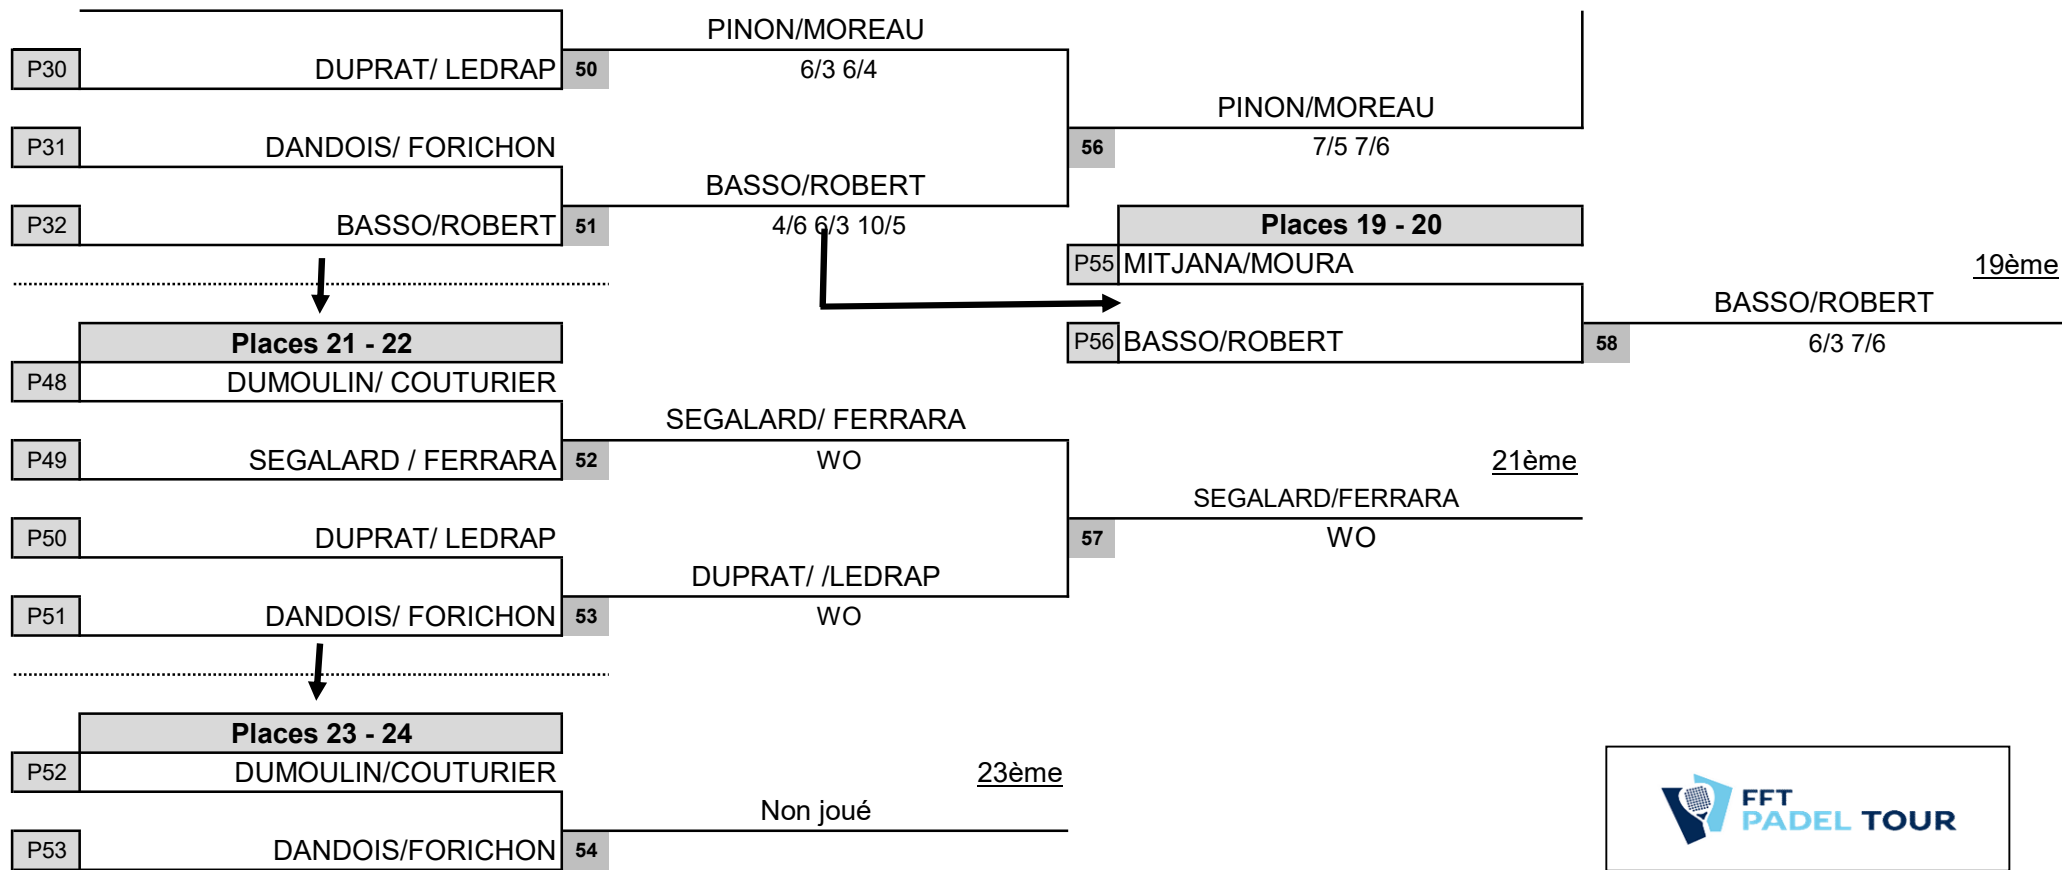

CANCEL/COULOMBEAU

LOZANO/ PEREZ LE TIEC

5ème

Places 7 - 8			
P72	SEUX/COURRIN		7ème
P73	DUPONT/AURADOU	74	W-O

Places 9 à 16

Places 9 - 10			
P33	MANNARINO/BAYARD		
P34	PECH/THEARD	60	7/6 6/3
P35	MUESSER/AYUSO		
P36	GRUE/RESTIVO	61	W-O

PECH/THEARD

MUESSER/AYUSO

9ème

Places 17 à 24

La programmation est donnée à titre indicatif et est susceptible d'évoluer

MATCHS DE CLASSEMENT DAMES

Places 3 - 4

Places 3 - 4		
P45	LEFEVRE/LOIT	3 ^{ème}
P46	MARTIN/MERAH	LEFEVRE/LOIT 6/3 7/5

Places 5 à 8

Places 5 - 6		
P41	MALIGO/DETRIVIERE	
P42	BERGAUD/CASALLI	BERGAUD/CASALLI 6/3 7/6
P43	DUCHENE/TONDA	DUCHENE/TONDA 7/6 4/6 10/6
P44	SENJEAN/MARCARIE	DUCHENE/TONDA 7/6 4/6 10/3

Places 7 - 8		
P72	MALIGO/DETRIVIERE	7 ^{ème}
P73	SENJEAN/MARCARIE	MALIGO/TRIVIERE W-O

Places 9 à 16

Places 9 - 10		
P33	INVERNON/VANDAELE	
P34	DENECHAU/LAMBERT	INVERNO/VANDAELE 6/1 6/3
P35	ROS/ALQUIER	ROS/ALQUIER 7/6 7/6
P36	BOURA/PELAN	ROS/ALQUIER 6/4 6/2

9^{ème}

La programmation est donnée à titre indicatif et est susceptible d'évoluer