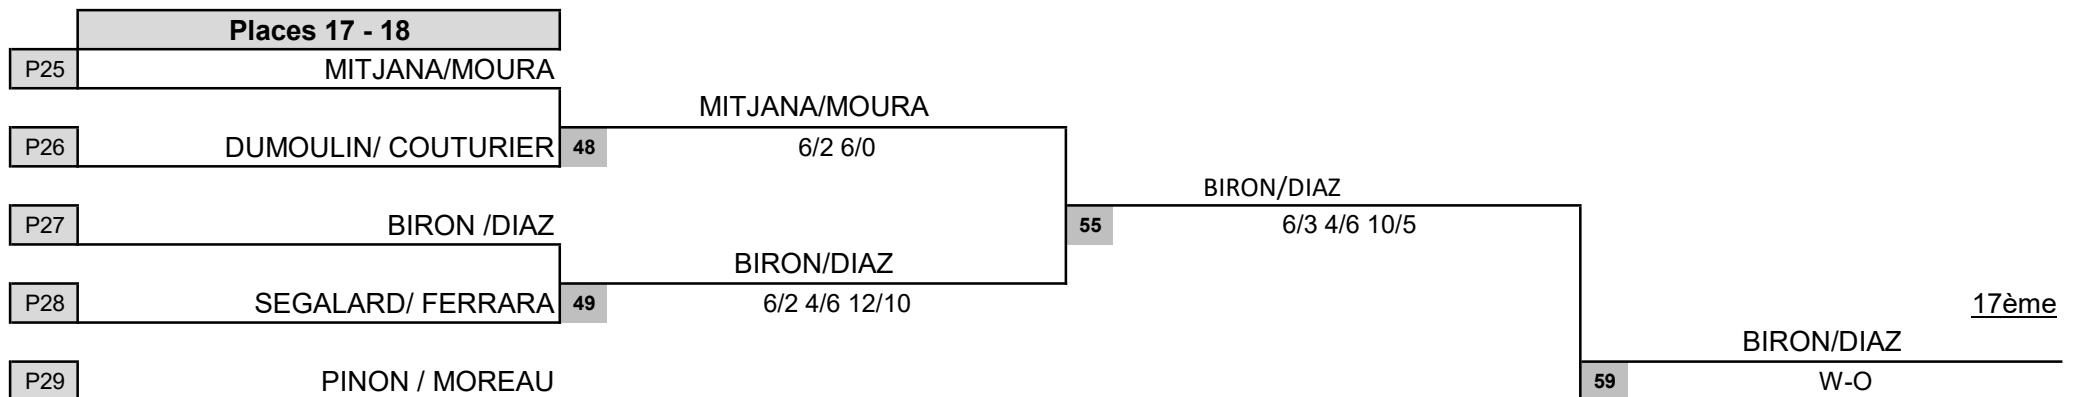

CANCEL/COULOMBEAU

LOZANO/ PEREZ LE TIEC

5ème

Places 7 - 8			
P72	SEUX/COURRIN		7ème
P73	DUPONT/AURADOU	74	W-O

Places 9 à 16

Places 9 - 10			
P33	MANNARINO/BAYARD		
P34	PECH/THEARD	60	7/6 6/3
P35	MUESSER/AYUSO		
P36	GRUE/RESTIVO	61	W-O

PECH/THEARD

MUESSER/AYUSO

9ème

Places 17 à 24

La programmation est donnée à titre indicatif et est susceptible d'évoluer

MATCHS DE CLASSEMENT DAMES

Places 3 - 4

Places 3 - 4		
P45	LEFEVRE/LOIT	3 ^{ème}
P46	MARTIN/MERAH	LEFEVRE/LOIT 6/3 7/5