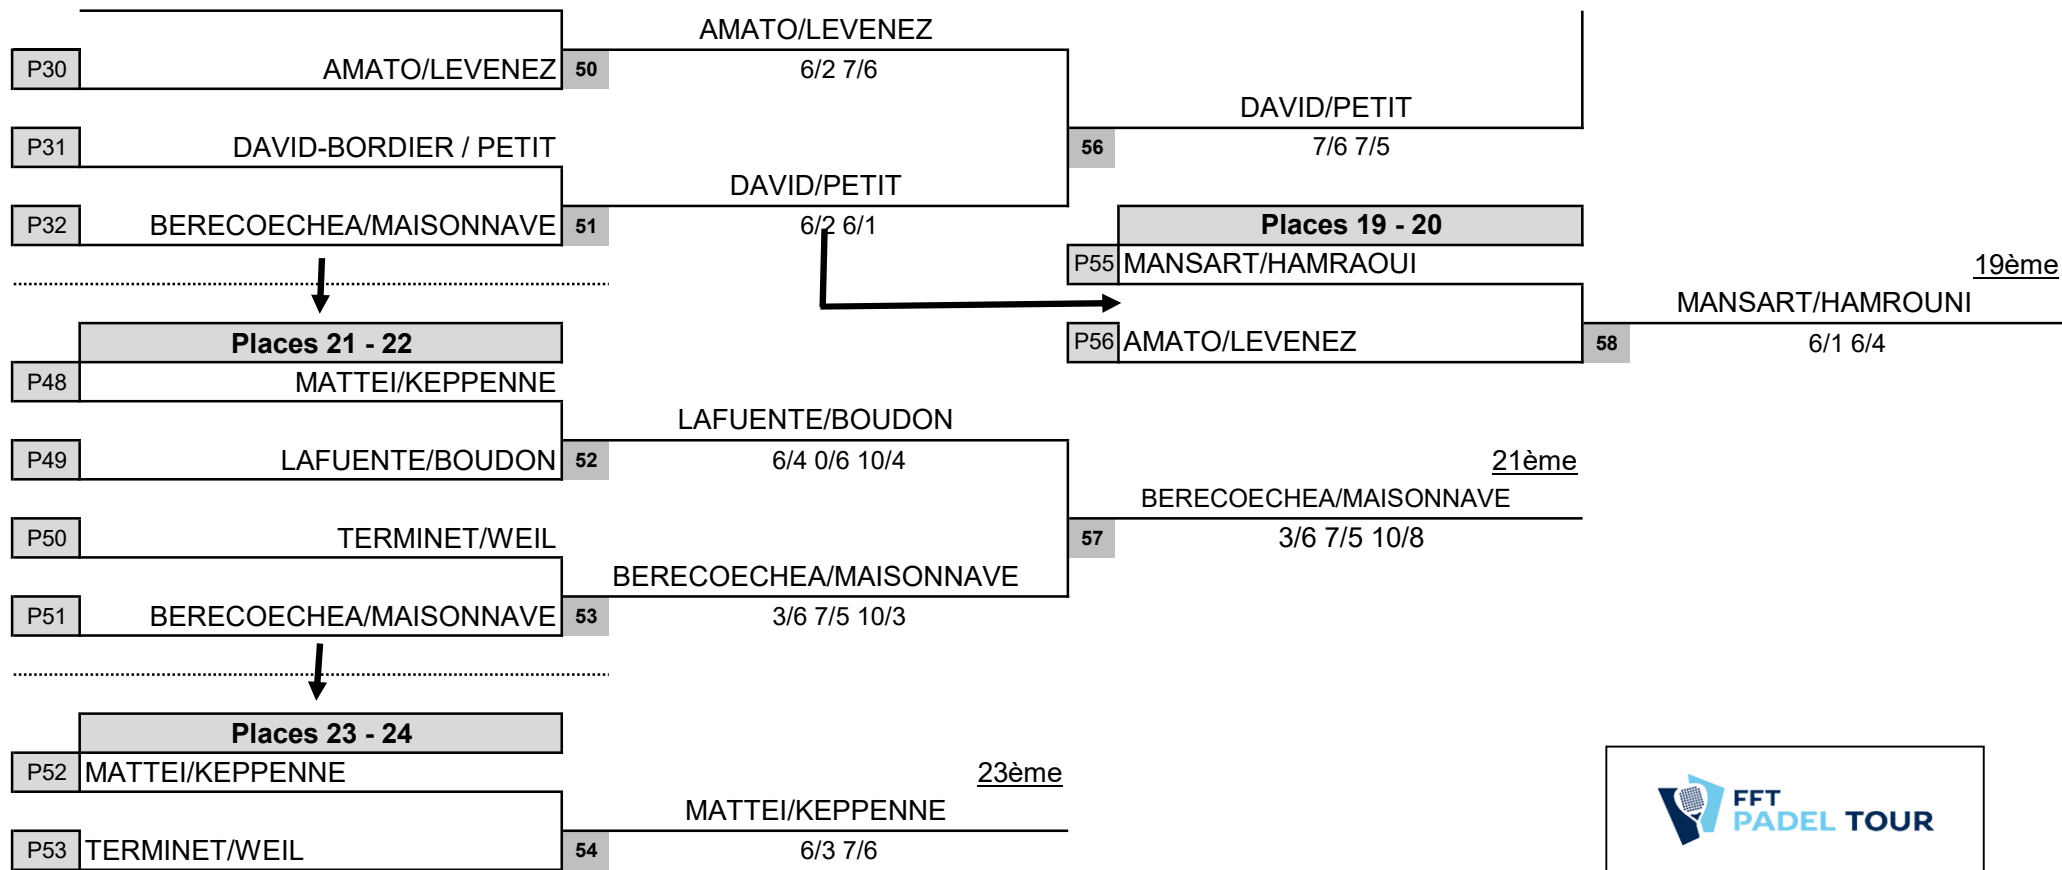

PECH/THEARD

MUESSER/AYUSO

9ème

Places 17 à 24

La programmation est donnée à titre indicatif et est susceptible d'évoluer

MATCHS DE CLASSEMENT DAMES

Places 3 - 4

Places 3 - 4		
P45	LEFEVRE/LOIT	3 ^{ème}
P46	MARTIN/MERAH	LEFEVRE/LOIT 6/3 7/5

Places 5 à 8

Places 5 - 6		
P41	MALIGO/DETRIVIERE	
P42	BERGAUD/CASALLI	BERGAUD/CASALLI 6/3 7/6
P43	DUCHENE/TONDA	DUCHENE/TONDA 7/6 4/6 10/6
P44	SENJEAN/MARCARIE	DUCHENE/TONDA 7/6 4/6 10/3

Places 7 - 8		
P72	MALIGO/DETRIVIERE	7 ^{ème}
P73	SENJEAN/MARCARIE	MALIGO/TRIVIERE W-O

Places 9 à 16

Places 9 - 10		
P33	INVERNON/VANDAELE	
P34	DENECHAU/LAMBERT	INVERNO/VANDAELE 6/1 6/3
P35	ROS/ALQUIER	ROS/ALQUIER 7/6 7/6
P36	BOURA/PELAN	ROS/ALQUIER 6/4 6/2

9^{ème}

La programmation est donnée à titre indicatif et est susceptible d'évoluer