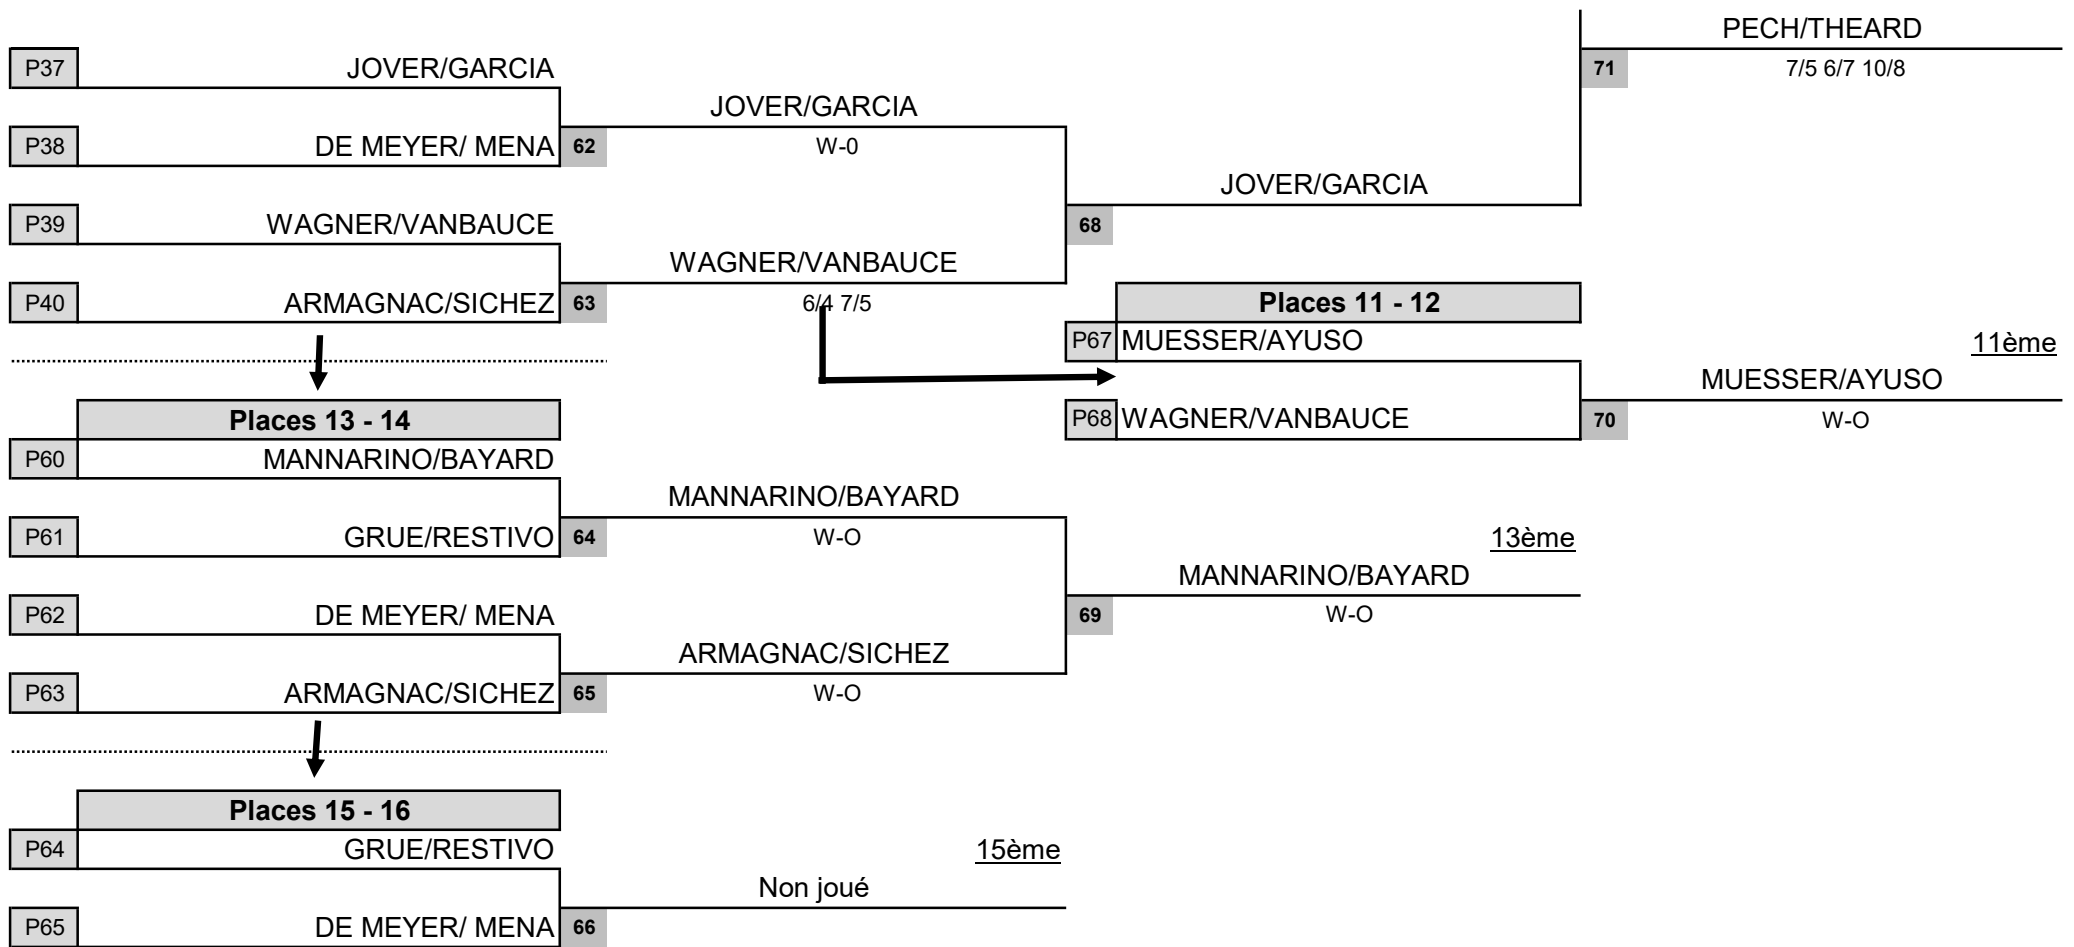

CANCEL/COULOMBEAU

LOZANO/ PEREZ LE TIEC

5ème

Places 7 - 8			
P72	SEUX/COURRIN		7ème
P73	DUPONT/AURADOU	74	W-O

Places 9 à 16

Places 9 - 10			
P33	MANNARINO/BAYARD		
P34	PECH/THEARD	60	7/6 6/3
P35	MUESSER/AYUSO		
P36	GRUE/RESTIVO	61	W-O

PECH/THEARD

MUESSER/AYUSO

9ème

Places 17 à 24

La programmation est donnée à titre indicatif et est susceptible d'évoluer

MATCHS DE CLASSEMENT DAMES

Places 3 - 4

Places 3 - 4		
P45	LEFEVRE/LOIT	3 ^{ème}
P46	MARTIN/MERAH	LEFEVRE/LOIT 6/3 7/5

Places 5 à 8

Places 5 - 6		
P41	MALIGO/DETRIVIERE	
P42	BERGAUD/CASALLI	BERGAUD/CASALLI 6/3 7/6
P43	DUCHENE/TONDA	DUCHENE/TONDA 7/6 4/6 10/6
P44	SENJEAN/MARCARIE	DUCHENE/TONDA 7/6 4/6 10/3

Places 7 - 8		
P72	MALIGO/DETRIVIERE	7 ^{ème}
P73	SENJEAN/MARCARIE	MALIGO/TRIVIERE W-O

Places 9 à 16

Places 9 - 10		
P33	INVERNON/VANDAELE	
P34	DENECHAU/LAMBERT	INVERNO/VANDAELE 6/1 6/3
P35	ROS/ALQUIER	ROS/ALQUIER 7/6 7/6
P36	BOURA/PELAN	ROS/ALQUIER 6/4 6/2

9^{ème}

La programmation est donnée à titre indicatif et est susceptible d'évoluer