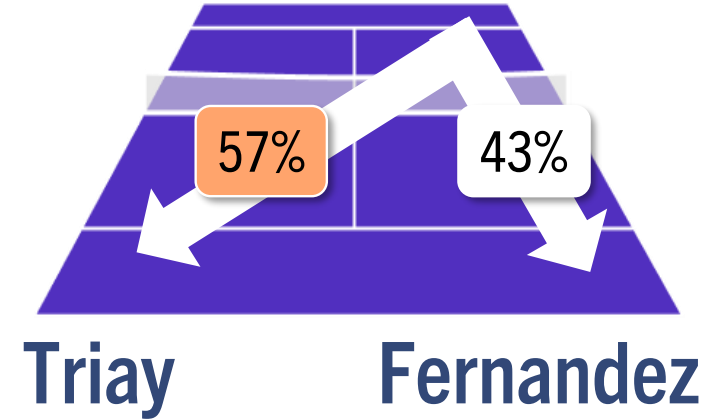

Padel Intelligence

MEXICO MAJOR - 2024 - Final - Araujo/Ortega v Triay/Fernandez

Dirección de Juego - Estadísticas del Partido

Ortega

Araujo

Ortega Araujo

Ortega Araujo

Análisis dinámico de la dirección de los GOLPES

Promedio móvil de 3 juegos

Análisis dinámico de la dirección de los GLOBOS

Promedio móvil de 3 juegos

Estrategia de RESTO

(Número de restos / % de puntos ganados)

Estrategia de RESTO

(Número de restos / % de puntos ganados)