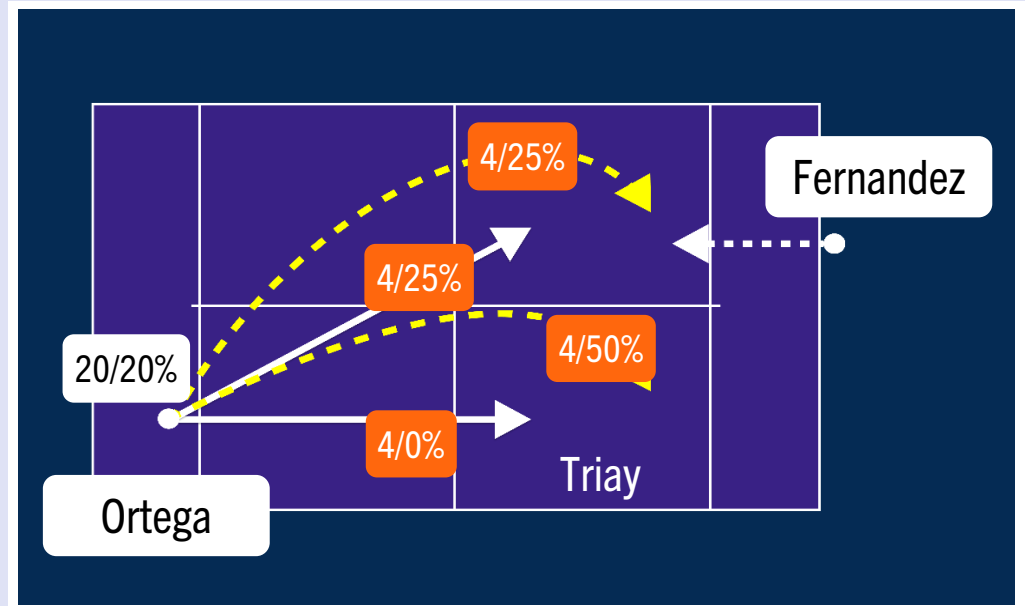

Padel Intelligence

MEXICO MAJOR - 2024 - Final - Araujo/Ortega v Triay/Fernandez

Dirección de Juego - Estadísticas del Partido

Ortega

Araujo

Ortega Araujo

Ortega Araujo

Análisis dinámico de la dirección de los GOLPES

Promedio móvil de 3 juegos

Análisis dinámico de la dirección de los GLOBOS

Promedio móvil de 3 juegos

Estrategia de RESTO

(Número de restos / % de puntos ganados)

Estrategia de RESTO

(Número de restos / % de puntos ganados)