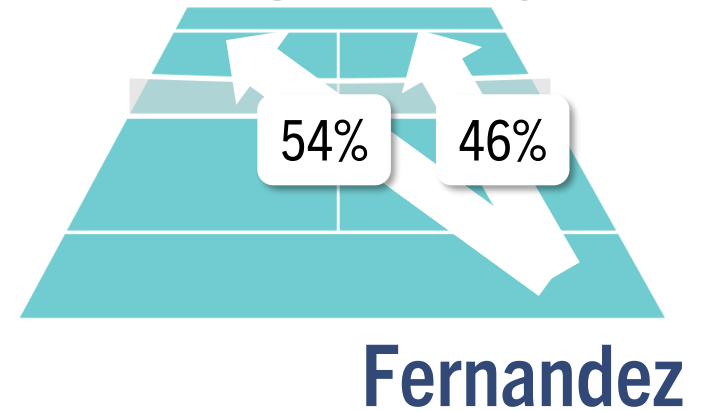

Padel Intelligence

MEXICO MAJOR - 2024 - Final - Araujo/Ortega v Triay/Fernandez

Dirección de Juego - Estadísticas del Partido

Ortega

Araujo

Ortega Araujo

Ortega Araujo

Análisis dinámico de la dirección de los GOLPES

Promedio móvil de 3 juegos

Análisis dinámico de la dirección de los GLOBOS

Promedio móvil de 3 juegos

Estrategia de RESTO

(Número de restos / % de puntos ganados)

Estrategia de RESTO

(Número de restos / % de puntos ganados)