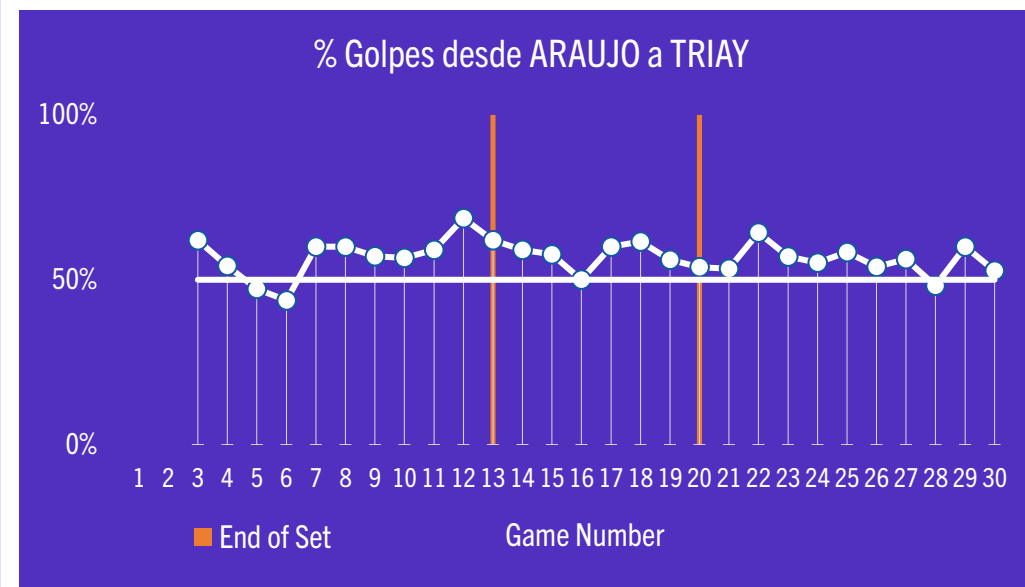

Padel Intelligence

MEXICO MAJOR - 2024 - Final - Araujo/Ortega v Triay/Fernandez

SHOT ANALYSIS

FERNANDEZ	Winners	Unforced Errors	Pressured Errors
Backhand Volley	7	3	2
Forehand Volley	3	-	2
Unspecified Volley	-	-	-
Smash	3	-	-
Viboreja	1	2	-
Rulo	-	-	-
Bajada	1	2	1
Groundstroke	-	5	1
Chiquita	1	-	-
Defense	-	-	4
Lob	-	1	2
Return	1	-	-
Smash Defense	-	-	1
Unspecified	-	-	-
Total	17	13	13

Padel Intelligence

MEXICO MAJOR - 2024 - Final - Araujo/Ortega v Triay/Fernandez

Dirección de Juego - Estadísticas del Partido

Ortega

Araujo

Ortega Araujo

Ortega Araujo

Análisis dinámico de la dirección de los GOLPES

Promedio móvil de 3 juegos

Análisis dinámico de la dirección de los GLOBOS

Promedio móvil de 3 juegos

Estrategia de RESTO

(Número de restos / % de puntos ganados)

Estrategia de RESTO

(Número de restos / % de puntos ganados)