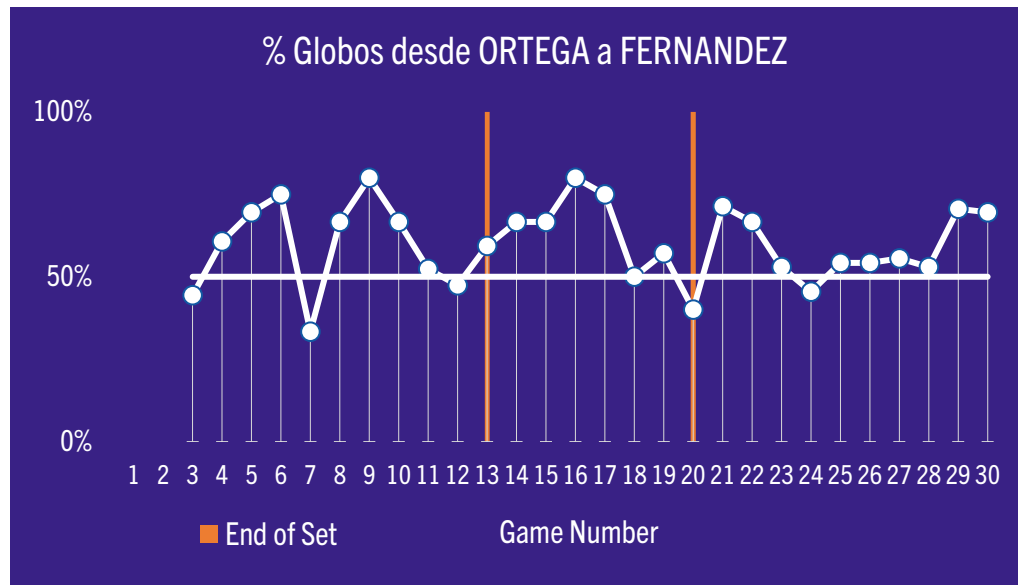

Padel Intelligence

MEXICO MAJOR - 2024 - Final - Araujo/Ortega v Triay/Fernandez

SHOT ANALYSIS

FERNANDEZ	Winners	Unforced Errors	Pressured Errors
Backhand Volley	7	3	2
Forehand Volley	3	-	2
Unspecified Volley	-	-	-
Smash	3	-	-
Viboreja	1	2	-
Rulo	-	-	-
Bajada	1	2	1
Groundstroke	-	5	1
Chiquita	1	-	-
Defense	-	-	4
Lob	-	1	2
Return	1	-	-
Smash Defense	-	-	1
Unspecified	-	-	-
Total	17	13	13

Padel Intelligence

MEXICO MAJOR - 2024 - Final - Araujo/Ortega v Triay/Fernandez

Dirección de Juego - Estadísticas del Partido

Ortega

Araujo

Ortega Araujo

Ortega Araujo

Análisis dinámico de la dirección de los GOLPES

Promedio móvil de 3 juegos

Análisis dinámico de la dirección de los GLOBOS

Promedio móvil de 3 juegos

Estrategia de RESTO

(Número de restos / % de puntos ganados)

Estrategia de RESTO

(Número de restos / % de puntos ganados)