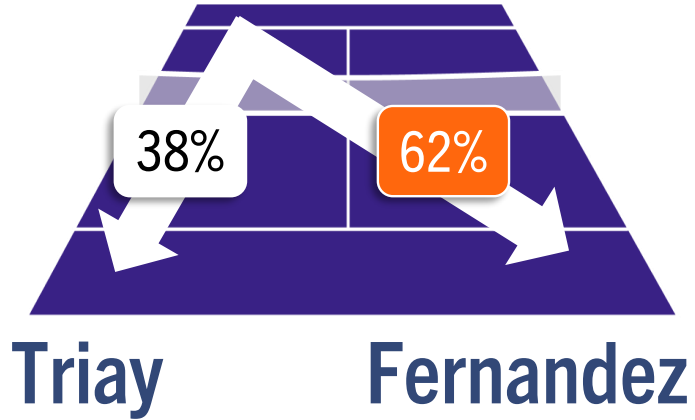

Padel Intelligence

MEXICO MAJOR - 2024 - Final - Araujo/Ortega v Triay/Fernandez

SHOT ANALYSIS

FERNANDEZ	Winners	Unforced Errors	Pressured Errors
Backhand Volley	7	3	2
Forehand Volley	3	-	2
Unspecified Volley	-	-	-
Smash	3	-	-
Viboreja	1	2	-
Rulo	-	-	-
Bajada	1	2	1
Groundstroke	-	5	1
Chiquita	1	-	-
Defense	-	-	4
Lob	-	1	2
Return	1	-	-
Smash Defense	-	-	1
Unspecified	-	-	-
Total	17	13	13

Padel Intelligence

MEXICO MAJOR - 2024 - Final - Araujo/Ortega v Triay/Fernandez

Dirección de Juego - Estadísticas del Partido

Ortega

Araujo

Ortega Araujo

Ortega Araujo

Análisis dinámico de la dirección de los GOLPES