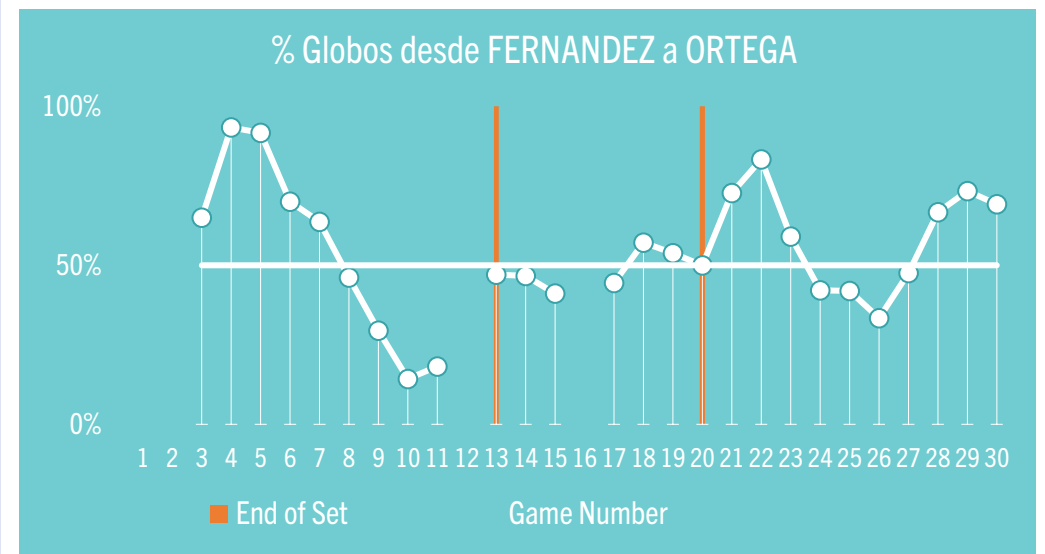

Padel Intelligence

MEXICO MAJOR - 2024 - Final - Araujo/Ortega v Triay/Fernandez

Dirección de Juego - Estadísticas del Partido

Ortega

Araujo

Ortega Araujo

Ortega Araujo

Análisis dinámico de la dirección de los GOLPES

Promedio móvil de 3 juegos

Análisis dinámico de la dirección de los GLOBOS

Promedio móvil de 3 juegos

Estrategia de RESTO

(Número de restos / % de puntos ganados)

Estrategia de RESTO

(Número de restos / % de puntos ganados)