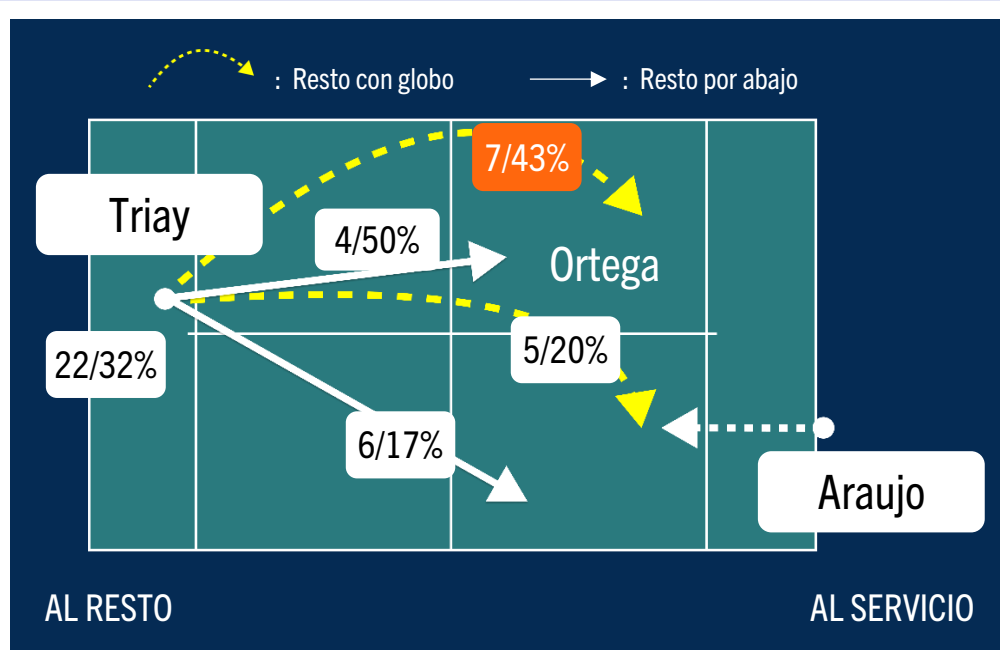

Padel Intelligence

MEXICO MAJOR - 2024 - Final - Araujo/Ortega v Triay/Fernandez

Dirección de Juego - Estadísticas del Partido

Ortega

Araujo

Ortega Araujo

Ortega Araujo

Análisis dinámico de la dirección de los GOLPES

Promedio móvil de 3 juegos

Análisis dinámico de la dirección de los GLOBOS

Promedio móvil de 3 juegos

Estrategia de RESTO

(Número de restos / % de puntos ganados)

Estrategia de RESTO

(Número de restos / % de puntos ganados)