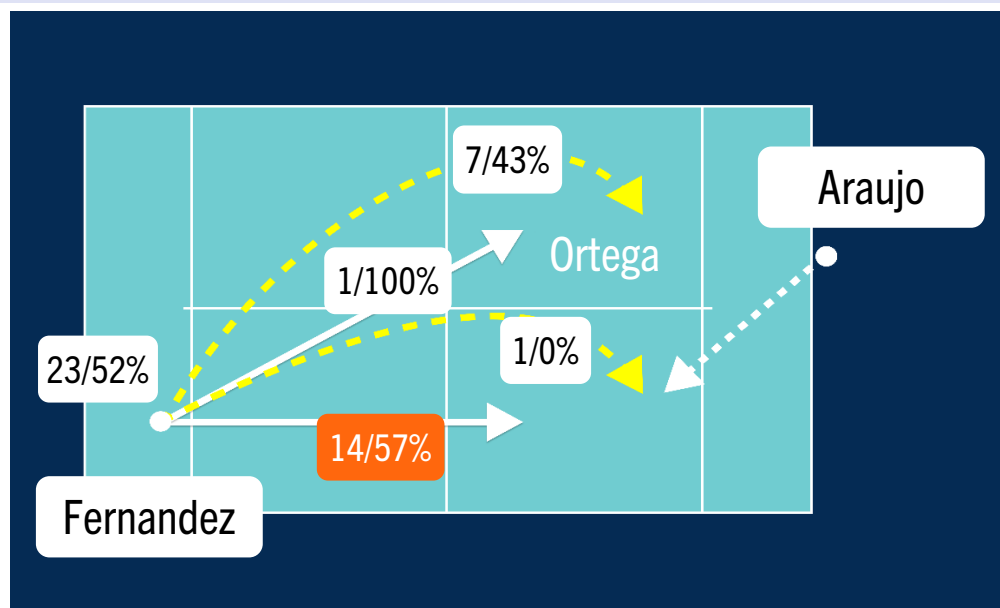

Padel Intelligence

MEXICO MAJOR - 2024 - Final - Araujo/Ortega v Triay/Fernandez

Dirección de Juego - Estadísticas del Partido

Ortega

Araujo

Ortega Araujo

Ortega Araujo

Análisis dinámico de la dirección de los GOLPES

Promedio móvil de 3 juegos

Análisis dinámico de la dirección de los GLOBOS

Promedio móvil de 3 juegos

Estrategia de RESTO

(Número de restos / % de puntos ganados)

Estrategia de RESTO

(Número de restos / % de puntos ganados)