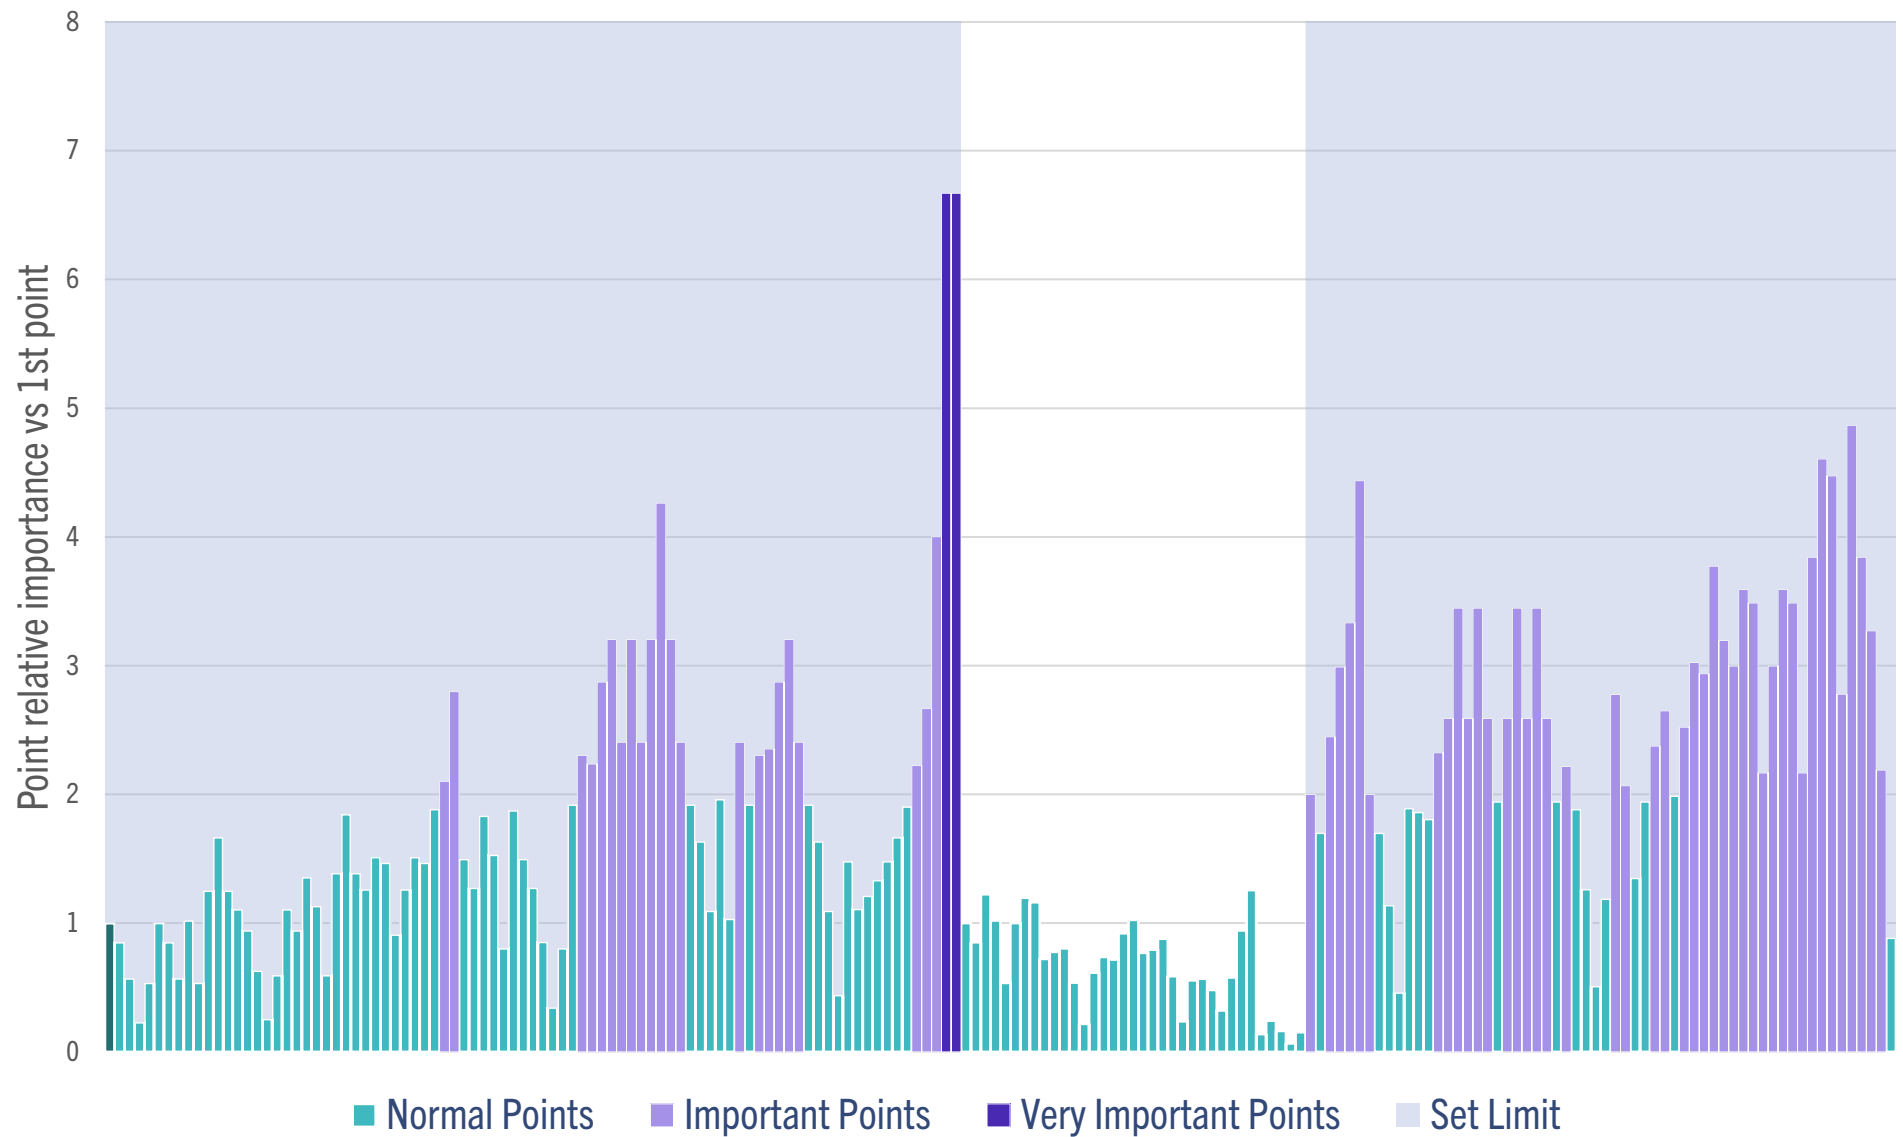

Key Points Analysis - *Probabilistic Algorithm*

Rendimiento en los puntos mas importantes

	Araujo	Ortega	Triay	Fernandez
Winners sin Assist	2	2	4	
Winners con Assist	3		1	
Assists		3		1
Golpes que forzaron un error	1	3	1	2
UE	2	2	2	3
FE	3			4
Golpes que facilitaron un winner	4	1	5	2
Total Contribution Score Important Points	+0.8	+7.3	+4.4	-3.8