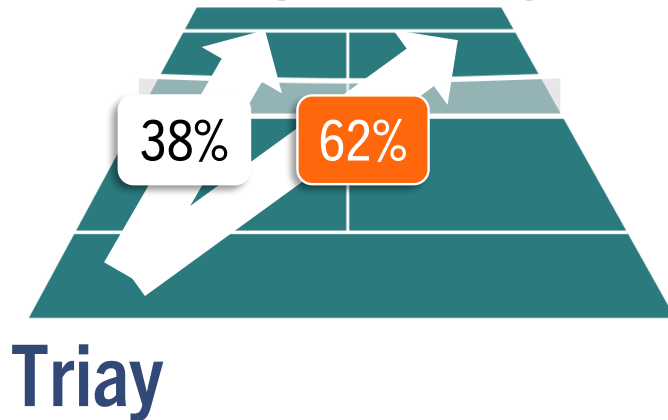

Padel Intelligence

MEXICO MAJOR - 2024 - Final - Araujo/Ortega v Triay/Fernandez

Dirección de Juego - Estadísticas del Partido

Ortega

Araujo

Ortega Araujo

Ortega Araujo

Análisis dinámico de la dirección de los GOLPES

Promedio móvil de 3 juegos

Análisis dinámico de la dirección de los GLOBOS

Promedio móvil de 3 juegos

Estrategia de RESTO

(Número de restos / % de puntos ganados)

Estrategia de RESTO

(Número de restos / % de puntos ganados)