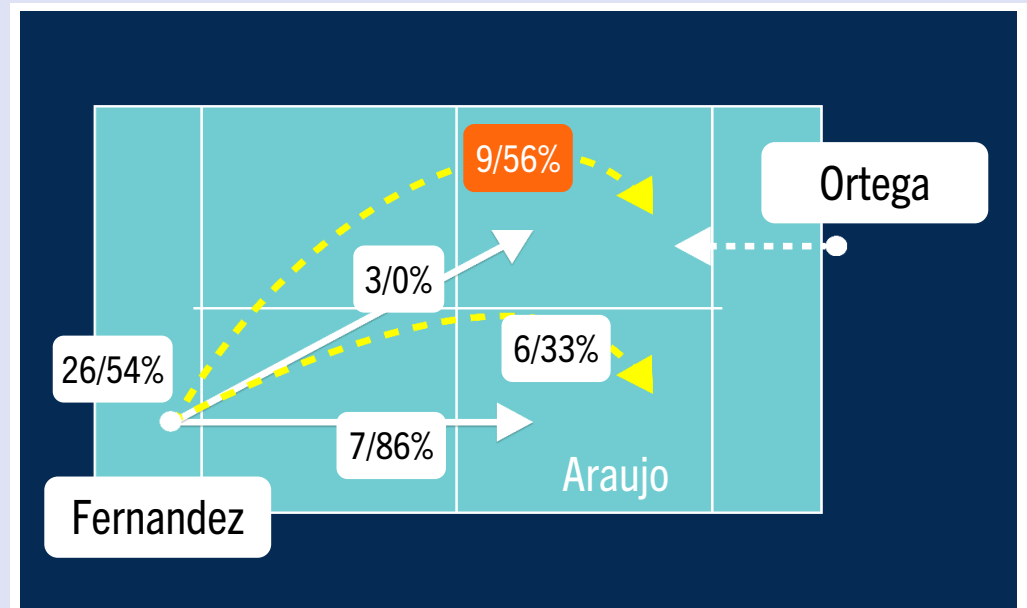

Padel Intelligence

MEXICO MAJOR - 2024 - Final - Araujo/Ortega v Triay/Fernandez

Dirección de Juego - Estadísticas del Partido

Ortega

Araujo

Ortega Araujo

Ortega Araujo

Análisis dinámico de la dirección de los GOLPES

Promedio móvil de 3 juegos

Análisis dinámico de la dirección de los GLOBOS

Promedio móvil de 3 juegos

Estrategia de RESTO

(Número de restos / % de puntos ganados)

Estrategia de RESTO

(Número de restos / % de puntos ganados)