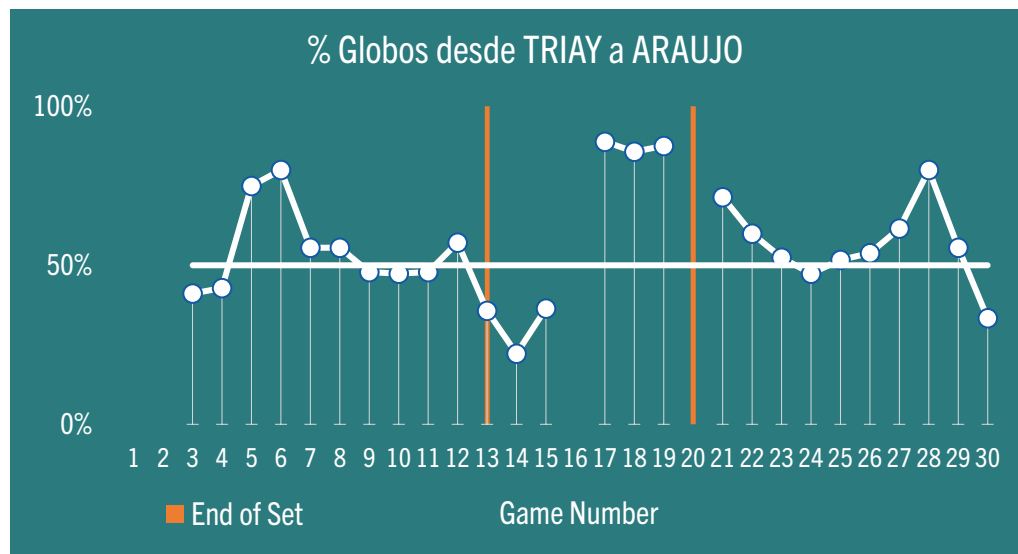

Padel Intelligence

MEXICO MAJOR - 2024 - Final - Araujo/Ortega v Triay/Fernandez

SHOT ANALYSIS

FERNANDEZ	Winners	Unforced Errors	Pressured Errors
Backhand Volley	7	3	2
Forehand Volley	3	-	2
Unspecified Volley	-	-	-
Smash	3	-	-
Viboreja	1	2	-
Rulo	-	-	-
Bajada	1	2	1
Groundstroke	-	5	1
Chiquita	1	-	-
Defense	-	-	4
Lob	-	1	2
Return	1	-	-
Smash Defense	-	-	1
Unspecified	-	-	-
Total	17	13	13

Padel Intelligence

MEXICO MAJOR - 2024 - Final - Araujo/Ortega v Triay/Fernandez

Dirección de Juego - Estadísticas del Partido

Ortega

Araujo

Ortega Araujo

Ortega Araujo

Análisis dinámico de la dirección de los GOLPES

Promedio móvil de 3 juegos

Análisis dinámico de la dirección de los GLOBOS

Promedio móvil de 3 juegos

Estrategia de RESTO

(Número de restos / % de puntos ganados)

Estrategia de RESTO

(Número de restos / % de puntos ganados)