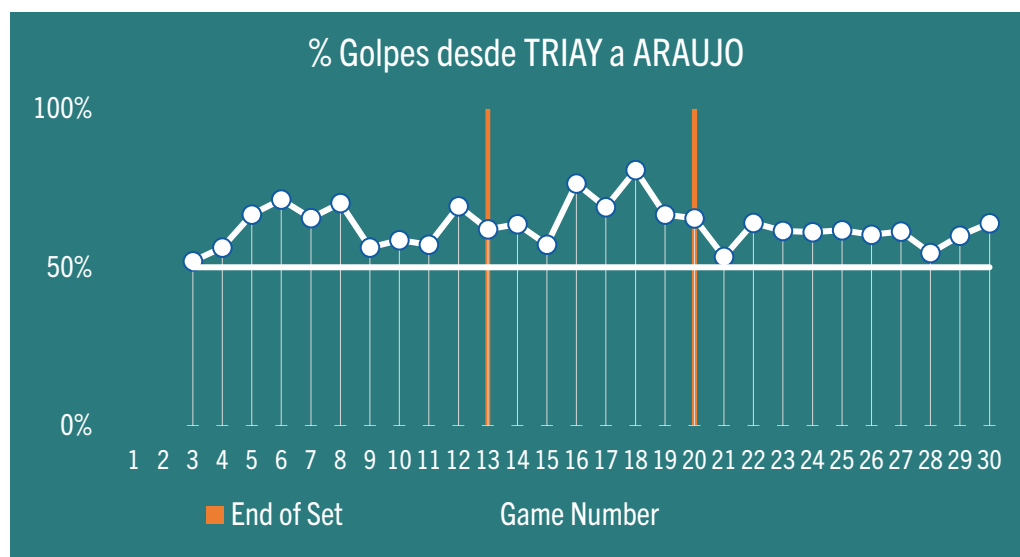

Padel Intelligence

MEXICO MAJOR - 2024 - Final - Araujo/Ortega v Triay/Fernandez

SHOT ANALYSIS

FERNANDEZ	Winners	Unforced Errors	Pressured Errors
Backhand Volley	7	3	2
Forehand Volley	3	-	2
Unspecified Volley	-	-	-
Smash	3	-	-
Viboreja	1	2	-
Rulo	-	-	-
Bajada	1	2	1
Groundstroke	-	5	1
Chiquita	1	-	-
Defense	-	-	4
Lob	-	1	2
Return	1	-	-
Smash Defense	-	-	1
Unspecified	-	-	-
Total	17	13	13

Padel Intelligence

MEXICO MAJOR - 2024 - Final - Araujo/Ortega v Triay/Fernandez

Dirección de Juego - Estadísticas del Partido

Ortega

Araujo

Ortega Araujo

Ortega Araujo

Análisis dinámico de la dirección de los GOLPES

Promedio móvil de 3 juegos

Análisis dinámico de la dirección de los GLOBOS

Promedio móvil de 3 juegos

Estrategia de RESTO

(Número de restos / % de puntos ganados)

Estrategia de RESTO

(Número de restos / % de puntos ganados)