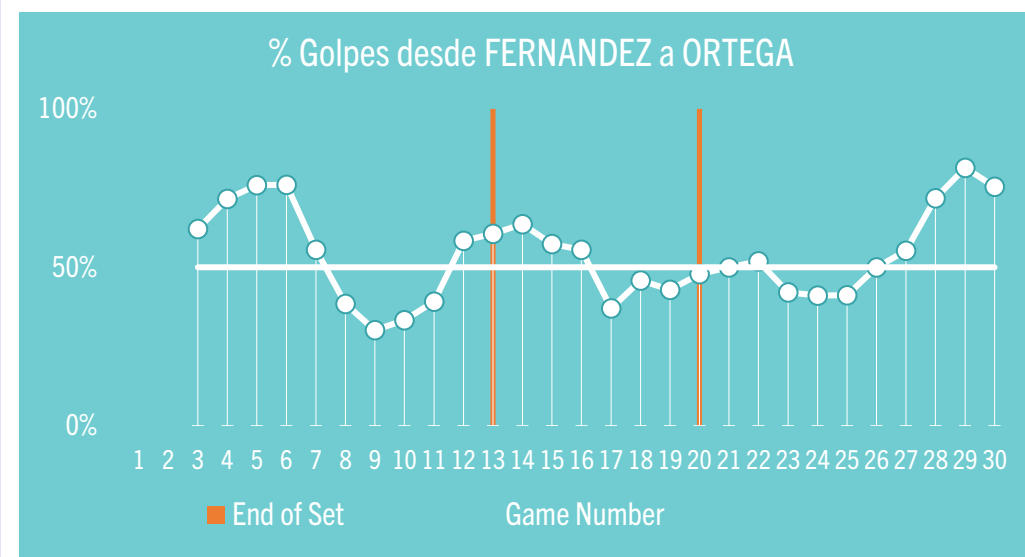

Padel Intelligence

MEXICO MAJOR - 2024 - Final - Araujo/Ortega v Triay/Fernandez

SHOT ANALYSIS

FERNANDEZ	Winners	Unforced Errors	Pressured Errors
Backhand Volley	7	3	2
Forehand Volley	3	-	2
Unspecified Volley	-	-	-
Smash	3	-	-
Viboreja	1	2	-
Rulo	-	-	-
Bajada	1	2	1
Groundstroke	-	5	1
Chiquita	1	-	-
Defense	-	-	4
Lob	-	1	2
Return	1	-	-
Smash Defense	-	-	1
Unspecified	-	-	-
Total	17	13	13

Padel Intelligence

MEXICO MAJOR - 2024 - Final - Araujo/Ortega v Triay/Fernandez

Dirección de Juego - Estadísticas del Partido

Ortega

Araujo

Ortega Araujo

Ortega Araujo

Análisis dinámico de la dirección de los GOLPES

Promedio móvil de 3 juegos

Análisis dinámico de la dirección de los GLOBOS

Promedio móvil de 3 juegos

Estrategia de RESTO

(Número de restos / % de puntos ganados)

Estrategia de RESTO

(Número de restos / % de puntos ganados)