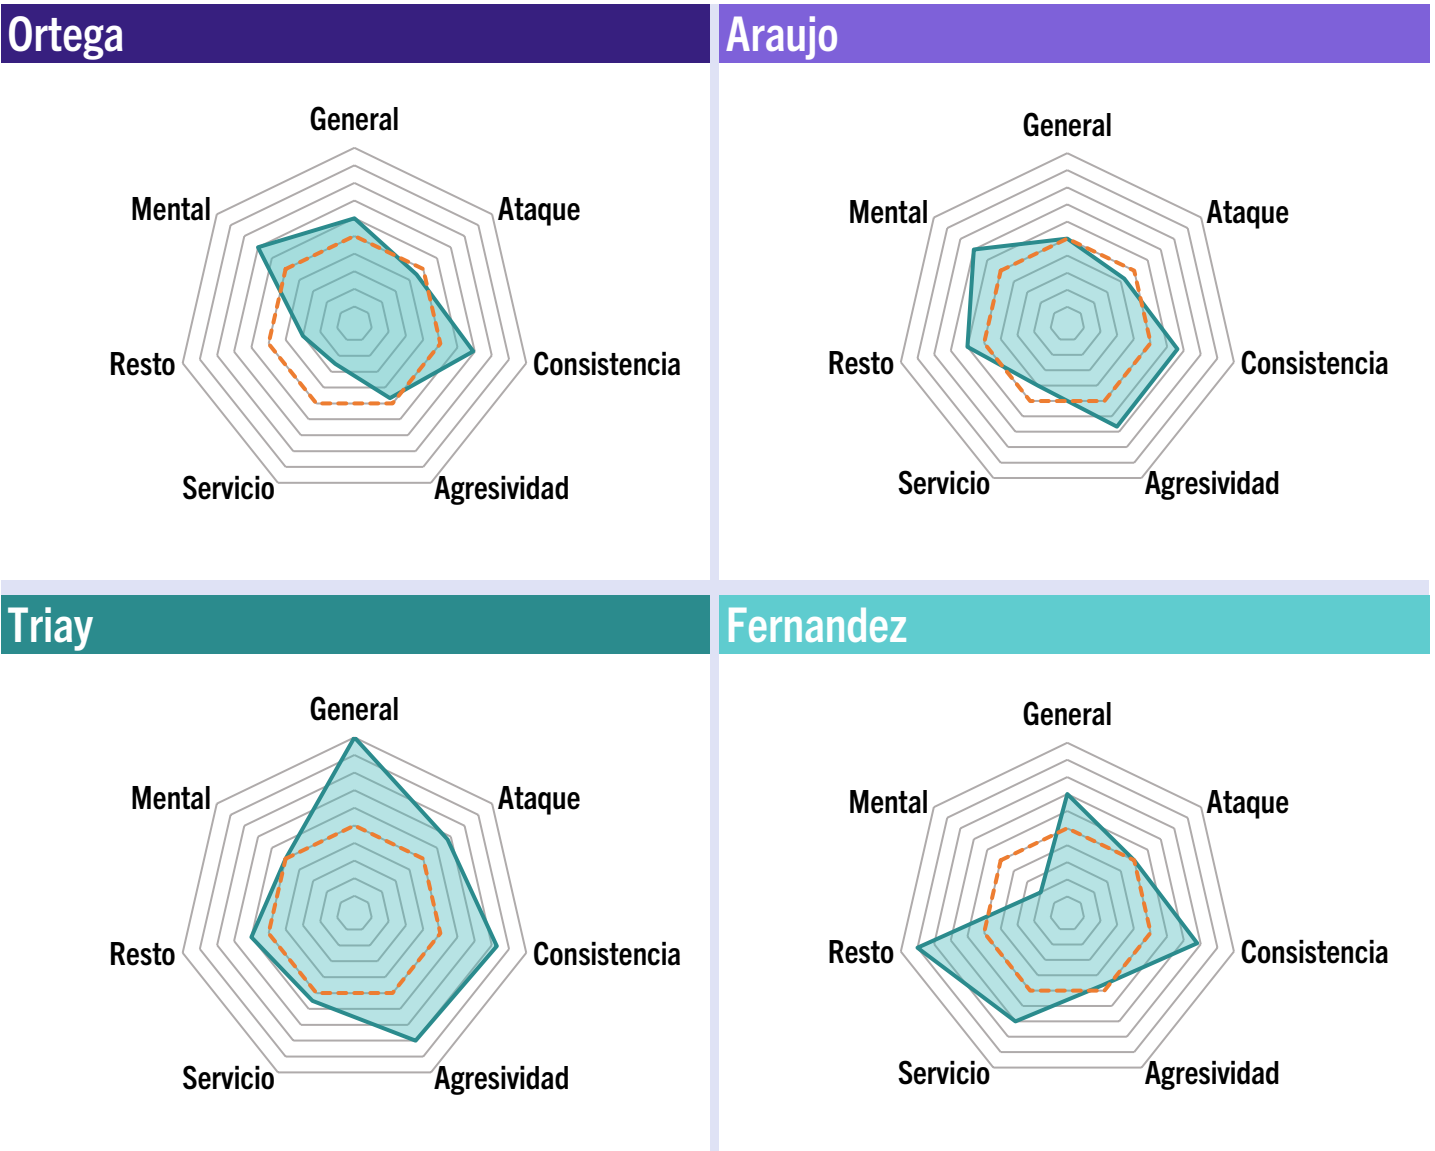

PERFIL DE RENDIMIENTO DE LOS JUGADORES