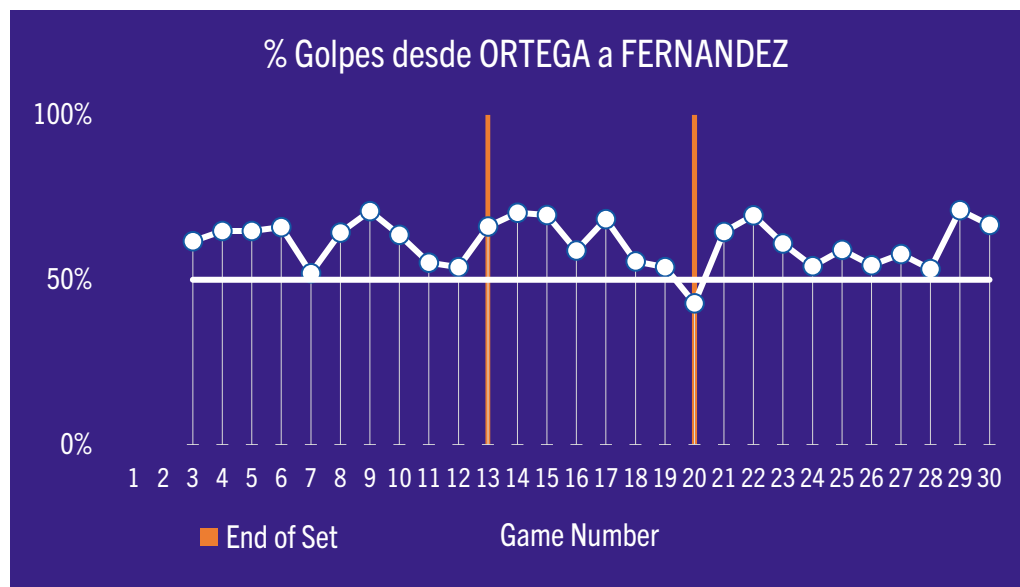

Padel Intelligence

MEXICO MAJOR - 2024 - Final - Araujo/Ortega v Triay/Fernandez

SHOT ANALYSIS

FERNANDEZ	Winners	Unforced Errors	Pressured Errors
Backhand Volley	7	3	2
Forehand Volley	3	-	2
Unspecified Volley	-	-	-
Smash	3	-	-
Viboreja	1	2	-
Rulo	-	-	-
Bajada	1	2	1
Groundstroke	-	5	1
Chiquita	1	-	-
Defense	-	-	4
Lob	-	1	2
Return	1	-	-
Smash Defense	-	-	1
Unspecified	-	-	-
Total	17	13	13

Padel Intelligence

MEXICO MAJOR - 2024 - Final - Araujo/Ortega v Triay/Fernandez

Dirección de Juego - Estadísticas del Partido

Ortega

Araujo

Ortega Araujo

Ortega Araujo

Análisis dinámico de la dirección de los GOLPES

Promedio móvil de 3 juegos

Análisis dinámico de la dirección de los GLOBOS

Promedio móvil de 3 juegos

Estrategia de RESTO

(Número de restos / % de puntos ganados)

Estrategia de RESTO

(Número de restos / % de puntos ganados)