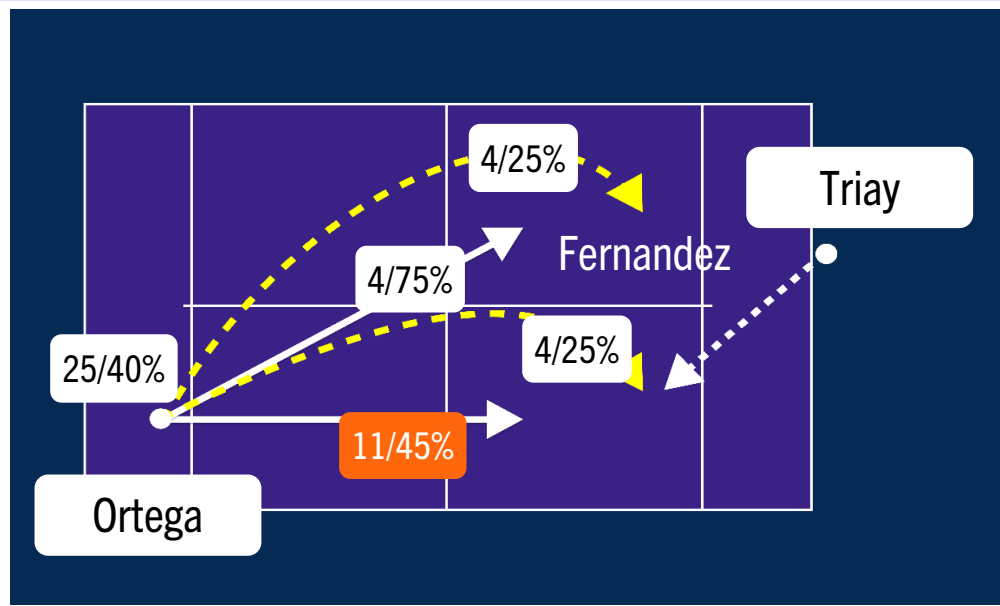

Padel Intelligence

MEXICO MAJOR - 2024 - Final - Araujo/Ortega v Triay/Fernandez

Dirección de Juego - Estadísticas del Partido

Ortega

Araujo

Ortega Araujo

Ortega Araujo

Análisis dinámico de la dirección de los GOLPES

Promedio móvil de 3 juegos

Análisis dinámico de la dirección de los GLOBOS

Promedio móvil de 3 juegos

Estrategia de RESTO

(Número de restos / % de puntos ganados)

Estrategia de RESTO

(Número de restos / % de puntos ganados)