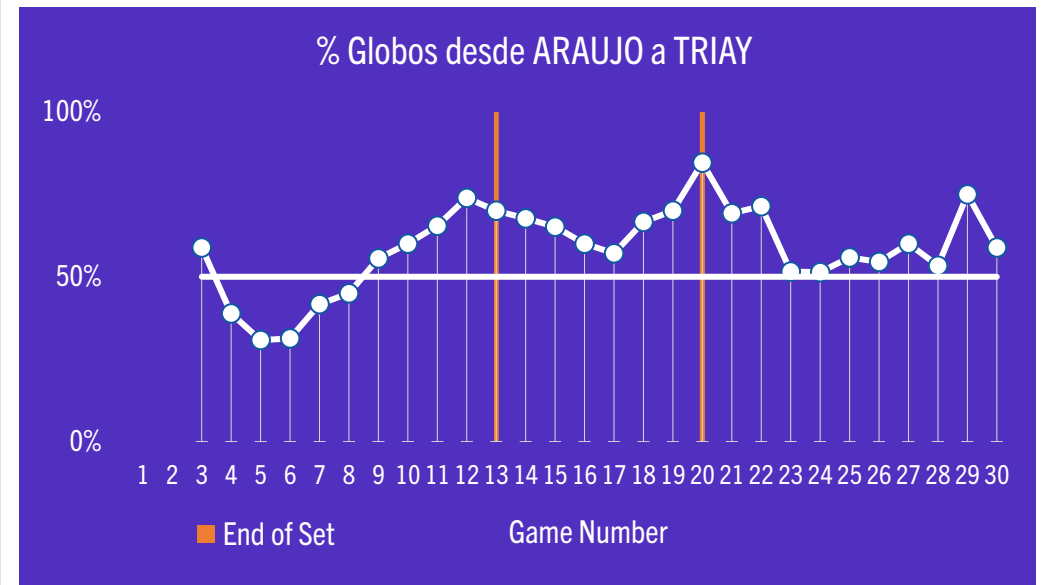

Padel Intelligence

MEXICO MAJOR - 2024 - Final - Araujo/Ortega v Triay/Fernandez

SHOT ANALYSIS

FERNANDEZ	Winners	Unforced Errors	Pressured Errors
Backhand Volley	7	3	2
Forehand Volley	3	-	2
Unspecified Volley	-	-	-
Smash	3	-	-
Viboreja	1	2	-
Rulo	-	-	-
Bajada	1	2	1
Groundstroke	-	5	1
Chiquita	1	-	-
Defense	-	-	4
Lob	-	1	2
Return	1	-	-
Smash Defense	-	-	1
Unspecified	-	-	-
Total	17	13	13

Padel Intelligence

MEXICO MAJOR - 2024 - Final - Araujo/Ortega v Triay/Fernandez

Dirección de Juego - Estadísticas del Partido

Ortega

Araujo

Ortega Araujo

Ortega Araujo

Análisis dinámico de la dirección de los GOLPES

Promedio móvil de 3 juegos

Análisis dinámico de la dirección de los GLOBOS

Promedio móvil de 3 juegos

Estrategia de RESTO

(Número de restos / % de puntos ganados)

Estrategia de RESTO

(Número de restos / % de puntos ganados)