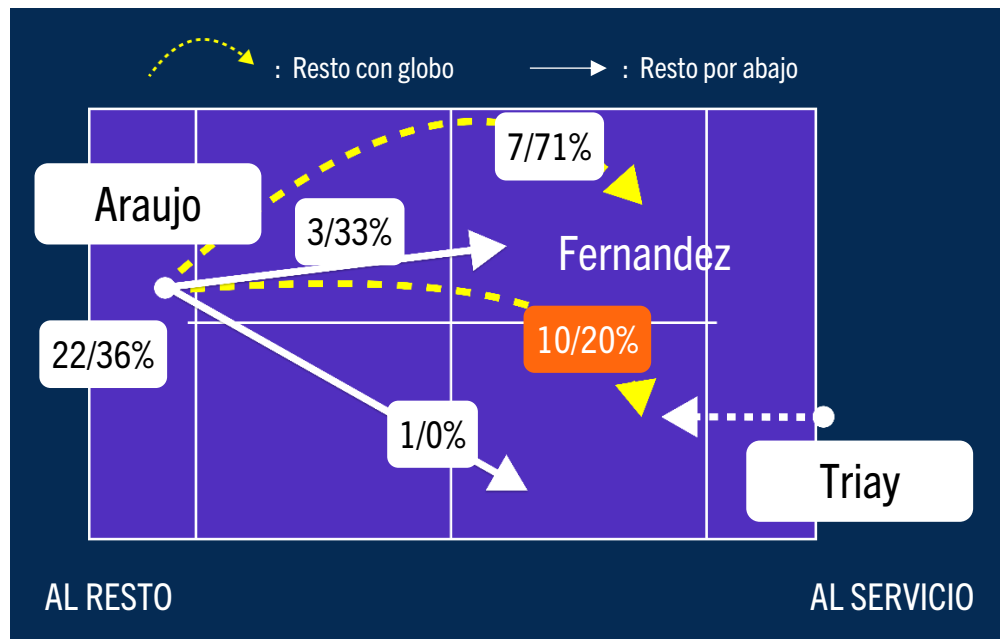

Padel Intelligence

MEXICO MAJOR - 2024 - Final - Araujo/Ortega v Triay/Fernandez

Dirección de Juego - Estadísticas del Partido

Ortega

Araujo

Ortega Araujo

Ortega Araujo

Análisis dinámico de la dirección de los GOLPES

Promedio móvil de 3 juegos

Análisis dinámico de la dirección de los GLOBOS

Promedio móvil de 3 juegos

Estrategia de RESTO

(Número de restos / % de puntos ganados)

Estrategia de RESTO

(Número de restos / % de puntos ganados)