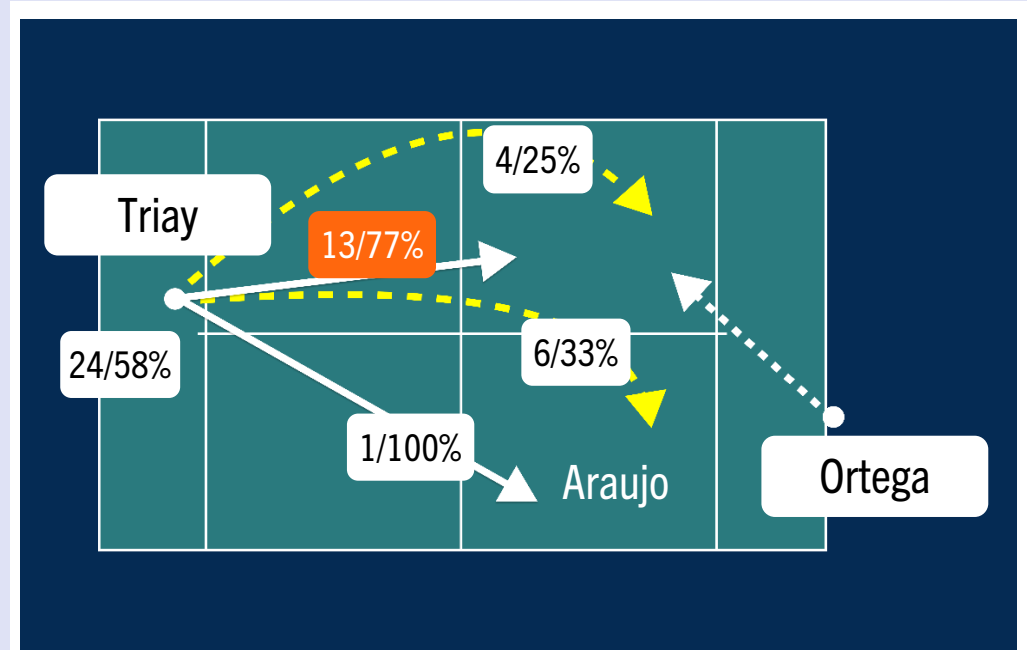

Padel Intelligence

MEXICO MAJOR - 2024 - Final - Araujo/Ortega v Triay/Fernandez

Dirección de Juego - Estadísticas del Partido

Ortega

Araujo

Ortega Araujo

Ortega Araujo

Análisis dinámico de la dirección de los GOLPES

Promedio móvil de 3 juegos

Análisis dinámico de la dirección de los GLOBOS

Promedio móvil de 3 juegos

Estrategia de RESTO

(Número de restos / % de puntos ganados)

Estrategia de RESTO

(Número de restos / % de puntos ganados)