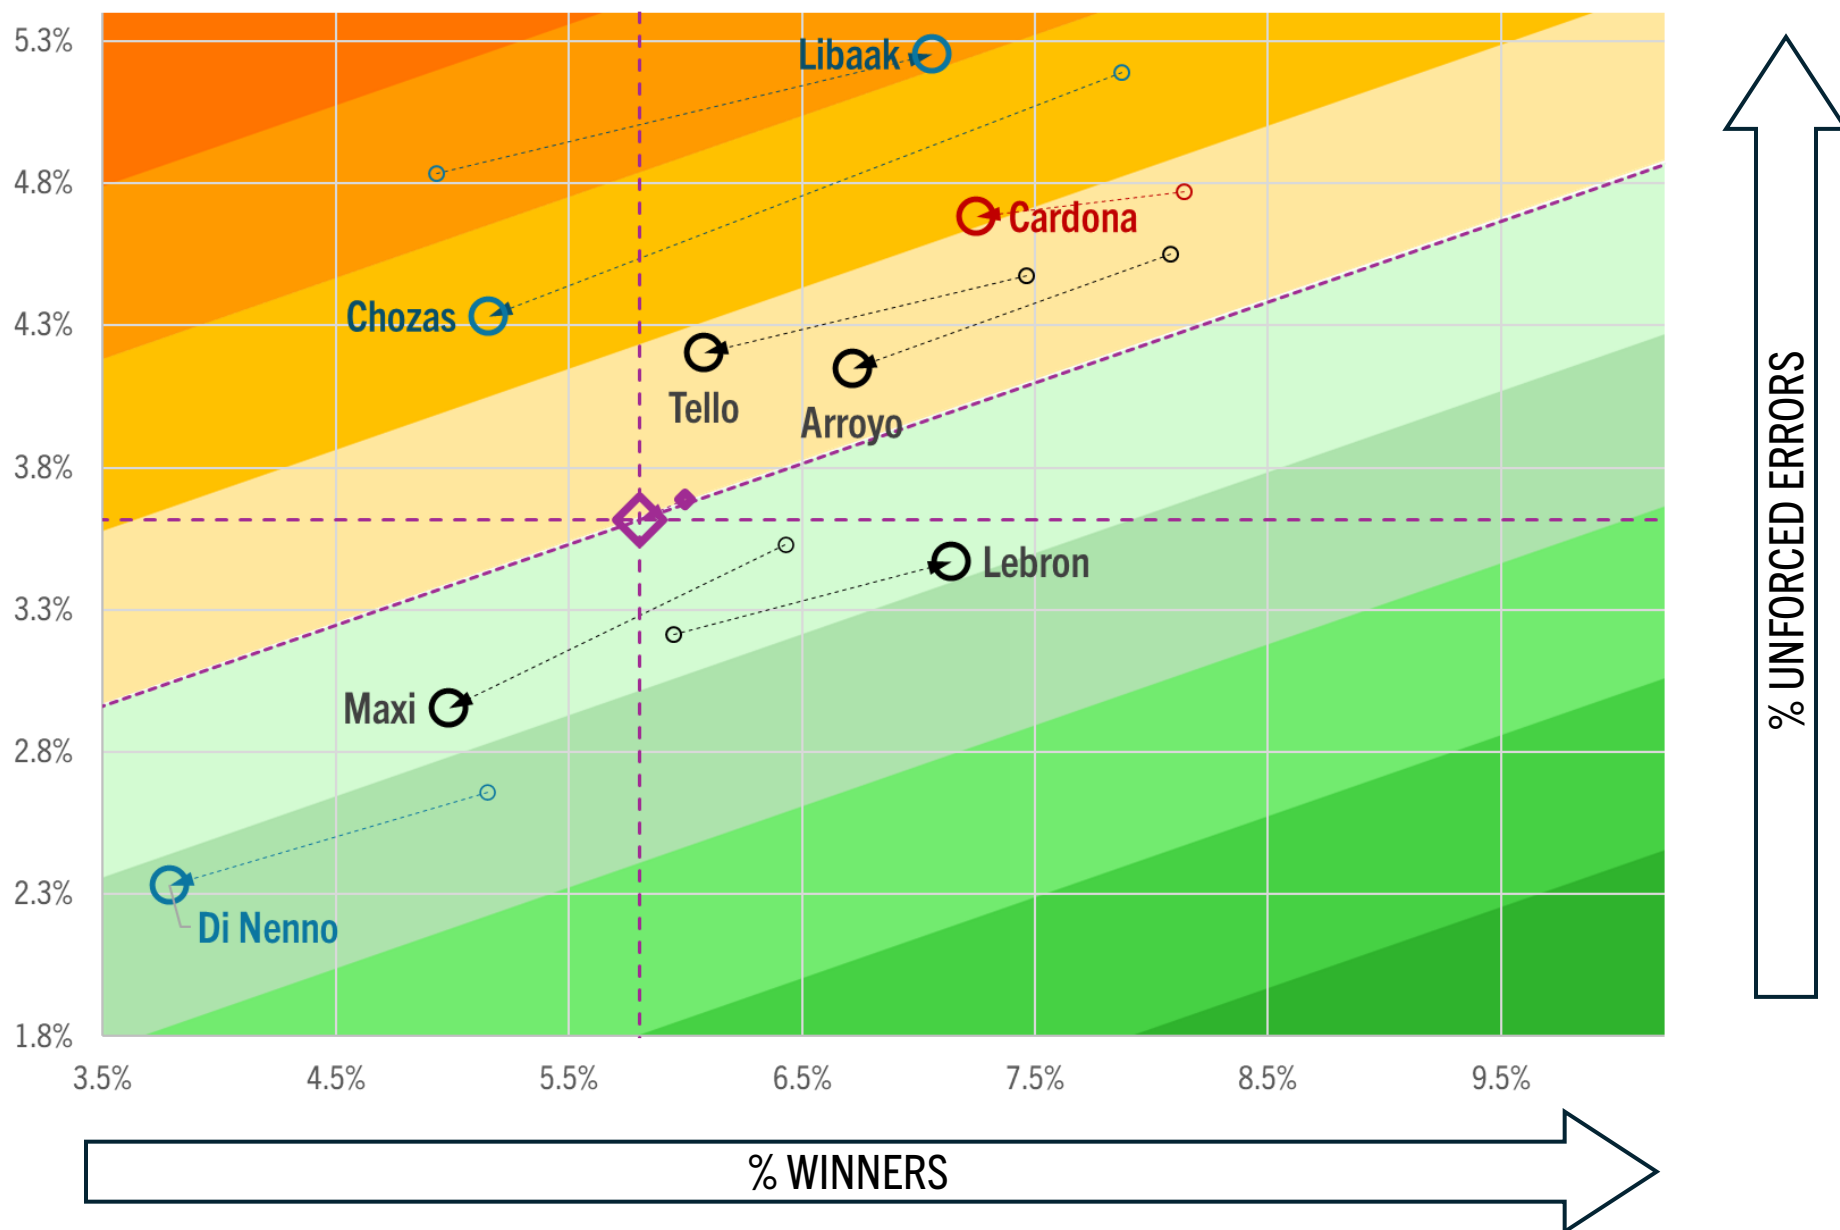

➔ **% WINNERS / % UNFORCED ERRORS** ←

Evolución de la temporada antes y después de Madrid P1

LAS MEJORAS MÁS SIGNIFICATIVAS

% WINNERS / % UNFORCED ERRORS

Evolución de la temporada antes y después de Madrid P1

○ ----- ○ **Jugadores de Revés**
Temporada antes de Madrid P1 Madrid P1 y después

○ ----- ○ **Jugadores zurdos de Drive**

○ ----- ○ **Jugadores diestros de Drive**

LOS CAMBIOS MÁS SIGNIFICATIVOS

% WINNERS / % UNFORCED ERRORS

Evolución de la temporada antes y después de Madrid P1

- ----- ○ **Jugadores de Revés**
Temporada antes de Madrid P1 Madrid P1 y después
- ----- ○ **Jugadores zurdos de Drive**
- ----- ○ **Jugadores diestros de Drive**

LOS QUE HAN EVOLUCIONADO EN LA MALA DIRECCIÓN

% WINNERS / % UNFORCED ERRORS

Evolución de la temporada antes y después de Madrid P1

- Temporada antes de Madrid P1
- Madrid P1 y después
- Jugadores zurdos de Drive
- Jugadores diestros de Drive