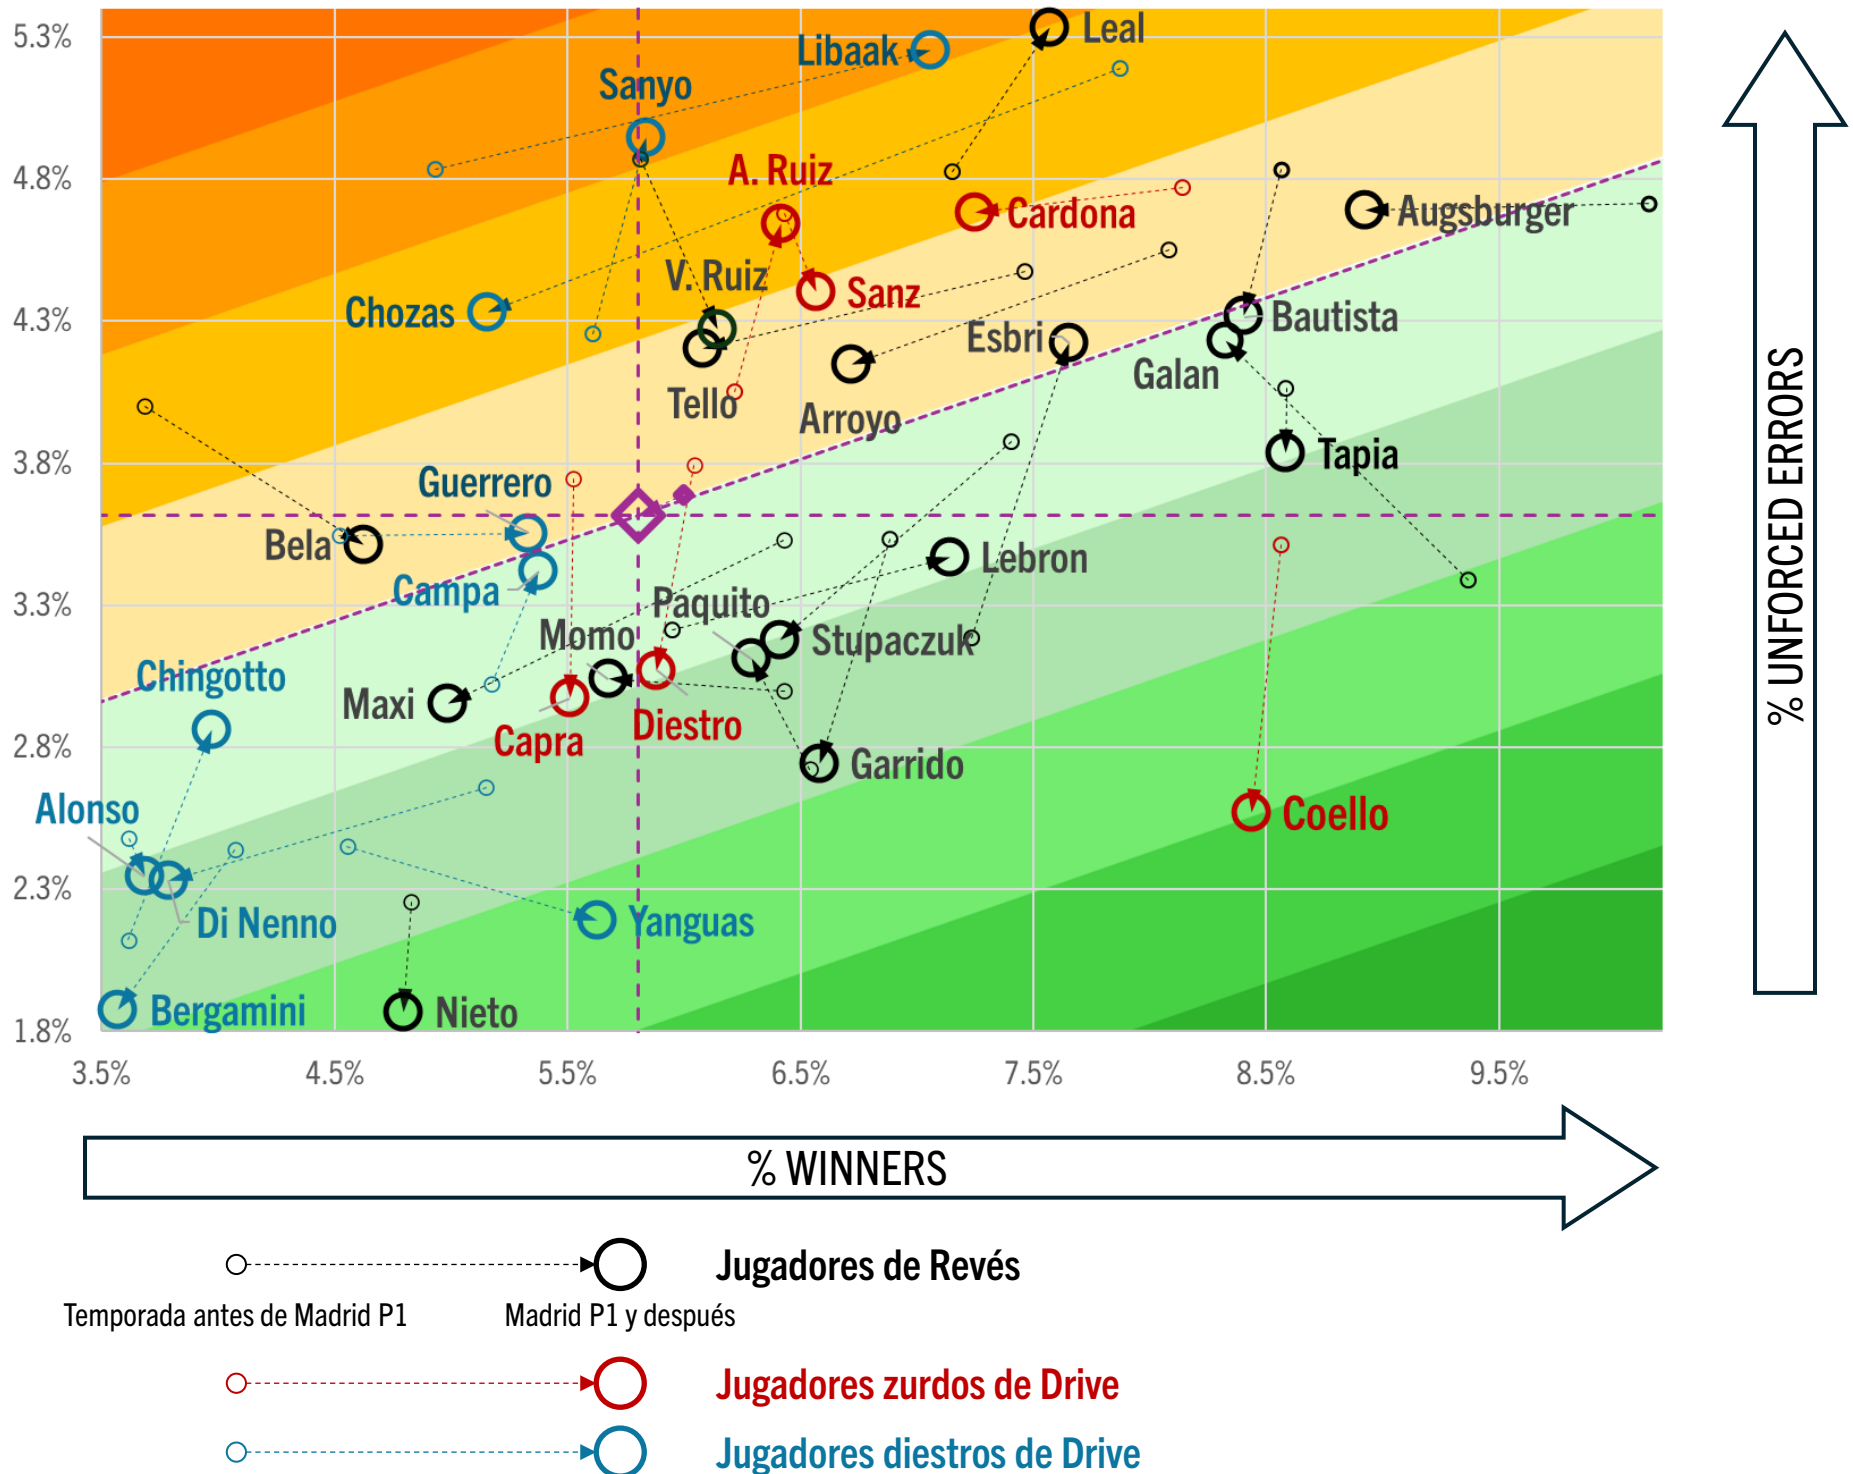

➔ **% WINNERS / % UNFORCED ERRORS** ←

Evolución de la temporada antes y después de Madrid P1

LAS MEJORAS MÁS SIGNIFICATIVAS

% WINNERS / % UNFORCED ERRORS

Evolución de la temporada antes y después de Madrid P1

○ ----- ○ **Jugadores de Revés**
Temporada antes de Madrid P1 Madrid P1 y después

○ ----- ○ **Jugadores zurdos de Drive**

○ ----- ○ **Jugadores diestros de Drive**

LOS CAMBIOS MÁS SIGNIFICATIVOS

% WINNERS / % UNFORCED ERRORS

Evolución de la temporada antes y después de Madrid P1

- ----- ○ **Jugadores de Revés**
Temporada antes de Madrid P1 Madrid P1 y después
- ----- ○ **Jugadores zurdos de Drive**
- ----- ○ **Jugadores diestros de Drive**

LOS QUE HAN EVOLUCIONADO EN LA MALA DIRECCIÓN

% WINNERS / % UNFORCED ERRORS

Evolución de la temporada antes y después de Madrid P1

- Temporada antes de Madrid P1
- Madrid P1 y después
- Jugadores zurdos de Drive
- Jugadores diestros de Drive