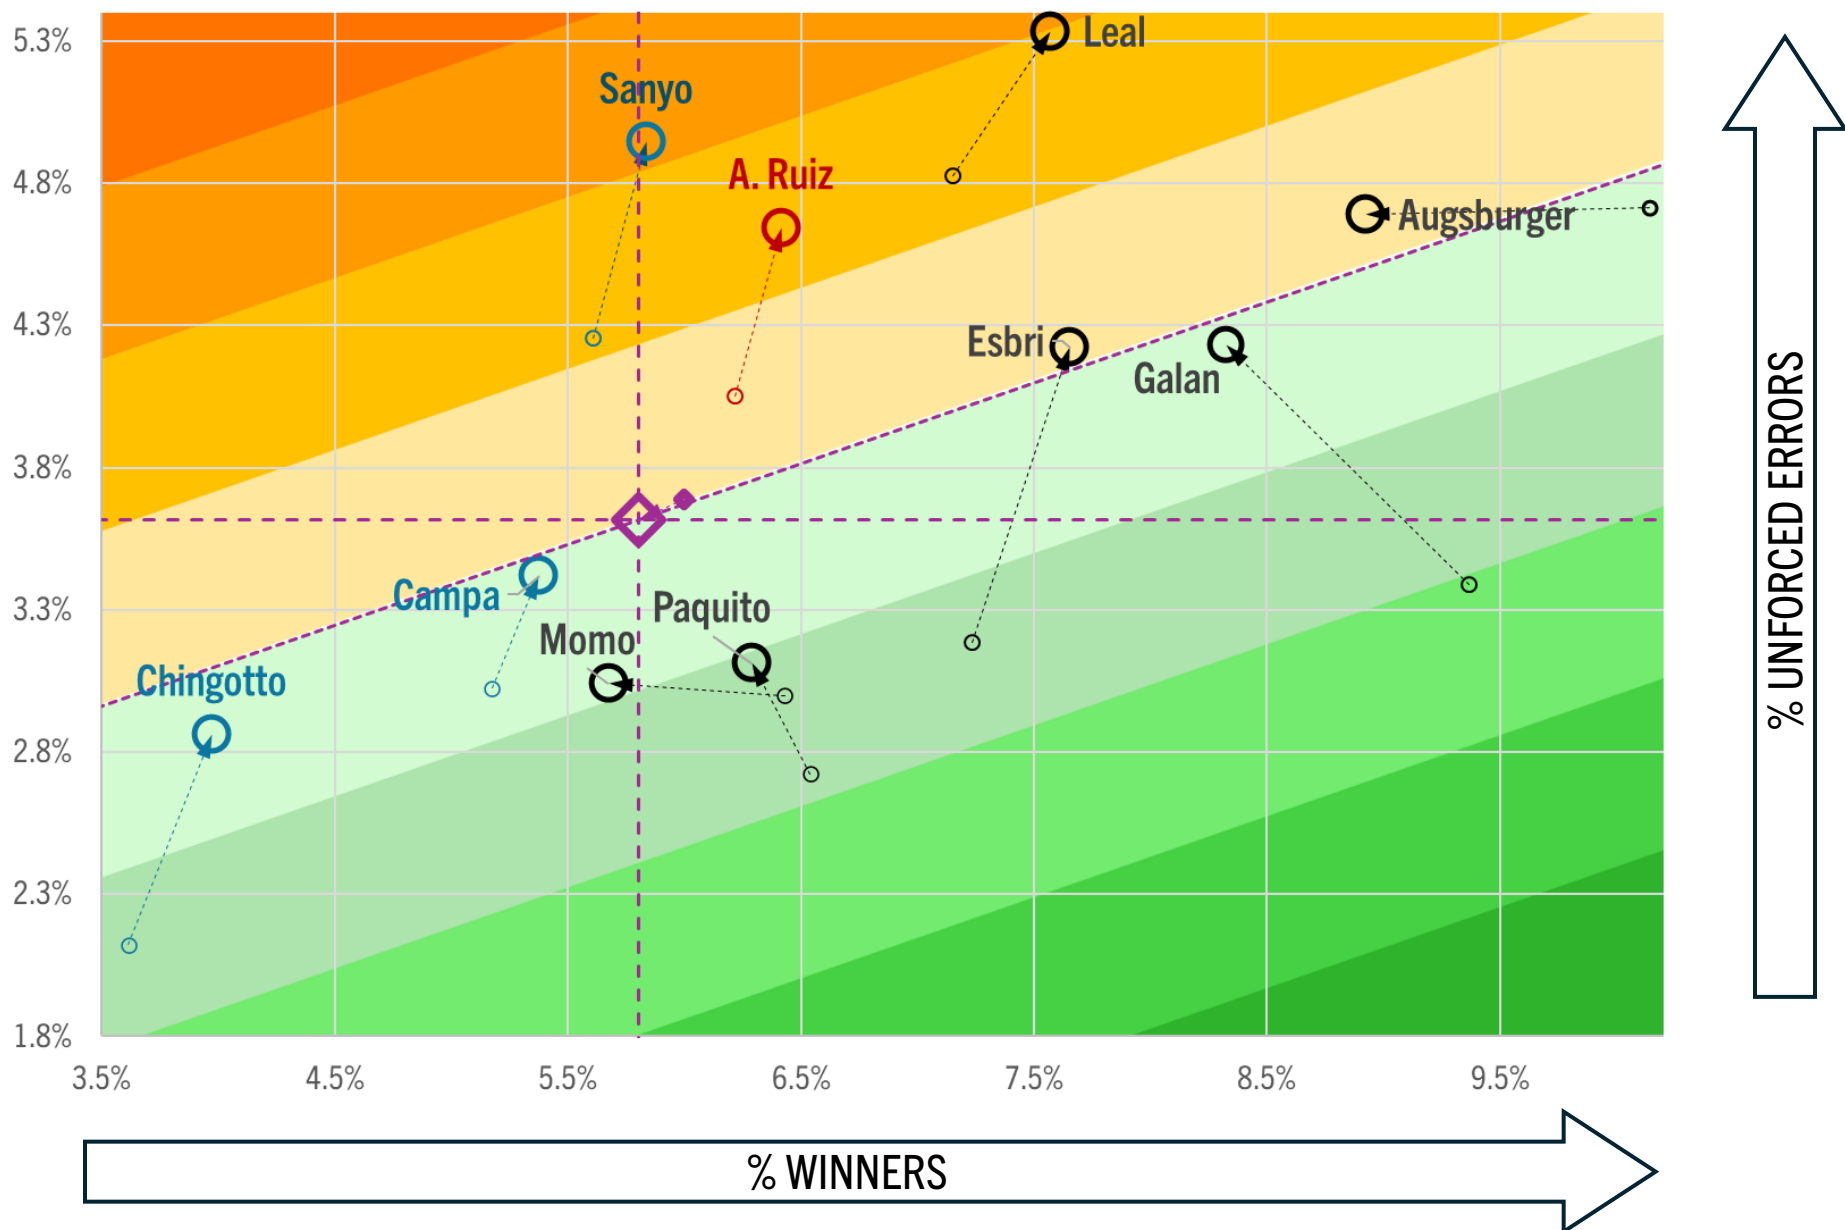

➔ **% WINNERS / % UNFORCED ERRORS** ←

Evolución de la temporada antes y después de Madrid P1

LAS MEJORAS MÁS SIGNIFICATIVAS

% WINNERS / % UNFORCED ERRORS

Evolución de la temporada antes y después de Madrid P1

○ ----- ○ **Jugadores de Revés**
Temporada antes de Madrid P1 Madrid P1 y después

○ ----- ○ **Jugadores zurdos de Drive**

○ ----- ○ **Jugadores diestros de Drive**

LOS CAMBIOS MÁS SIGNIFICATIVOS

% WINNERS / % UNFORCED ERRORS

Evolución de la temporada antes y después de Madrid P1

- ----- ○ **Jugadores de Revés**
Temporada antes de Madrid P1 Madrid P1 y después
- ----- ○ **Jugadores zurdos de Drive**
- ----- ○ **Jugadores diestros de Drive**

LOS QUE HAN EVOLUCIONADO EN LA MALA DIRECCIÓN

% WINNERS / % UNFORCED ERRORS

Evolución de la temporada antes y después de Madrid P1

- Temporada antes de Madrid P1
- Madrid P1 y después
- Jugadores zurdos de Drive
- Jugadores diestros de Drive