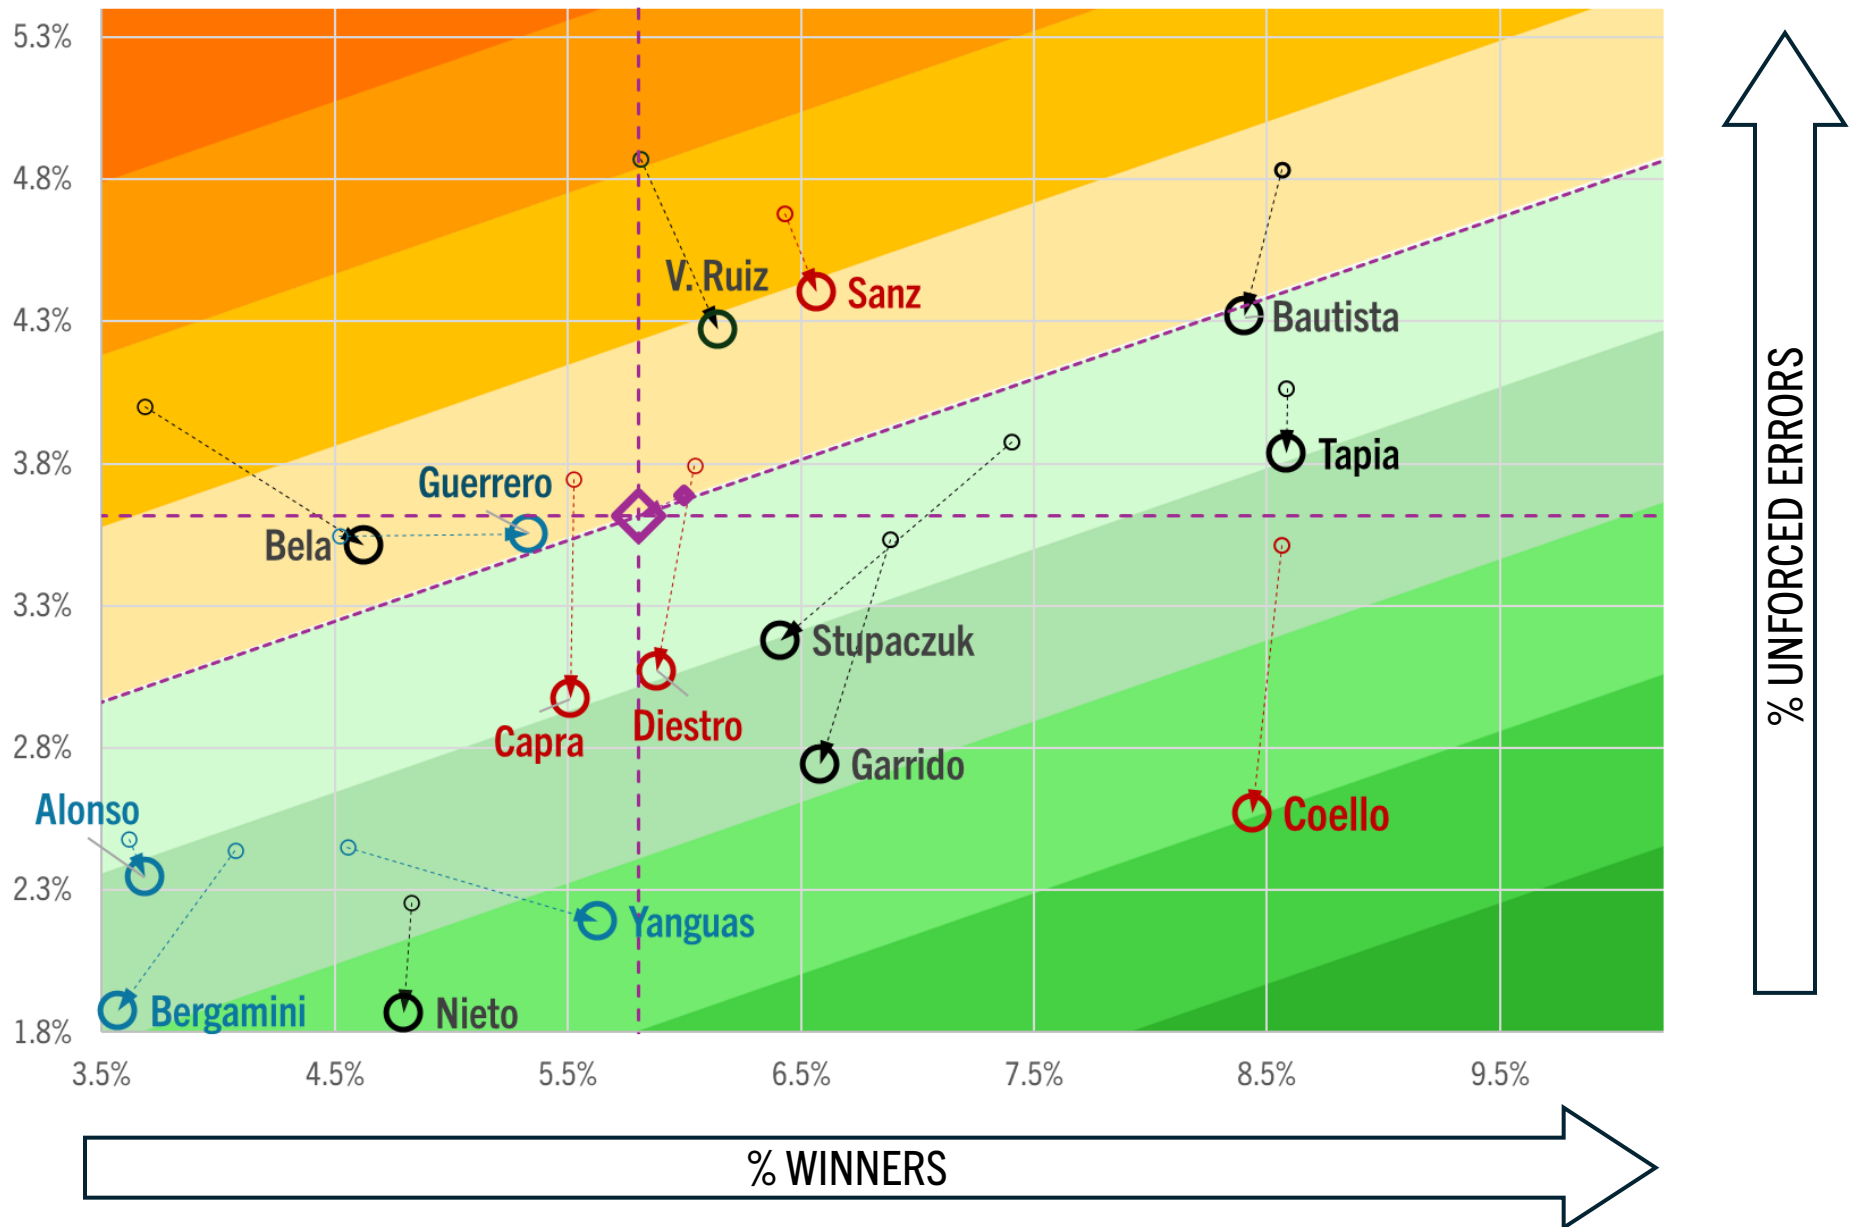

➔ **% WINNERS / % UNFORCED ERRORS** ←

Evolución de la temporada antes y después de Madrid P1

LAS MEJORAS MÁS SIGNIFICATIVAS

% WINNERS / % UNFORCED ERRORS

Evolución de la temporada antes y después de Madrid P1

○ ----- ○ **Jugadores de Revés**
Temporada antes de Madrid P1 Madrid P1 y después

○ ----- ○ **Jugadores zurdos de Drive**

○ ----- ○ **Jugadores diestros de Drive**

LOS CAMBIOS MÁS SIGNIFICATIVOS

% WINNERS / % UNFORCED ERRORS

Evolución de la temporada antes y después de Madrid P1

- ----- ○ **Jugadores de Revés**
Temporada antes de Madrid P1 Madrid P1 y después
- ----- ○ **Jugadores zurdos de Drive**
- ----- ○ **Jugadores diestros de Drive**