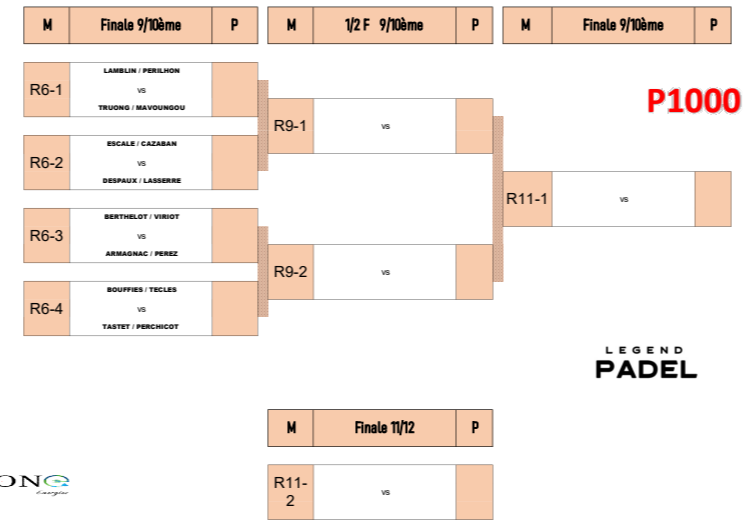

P1000

LEGEND
PADEL