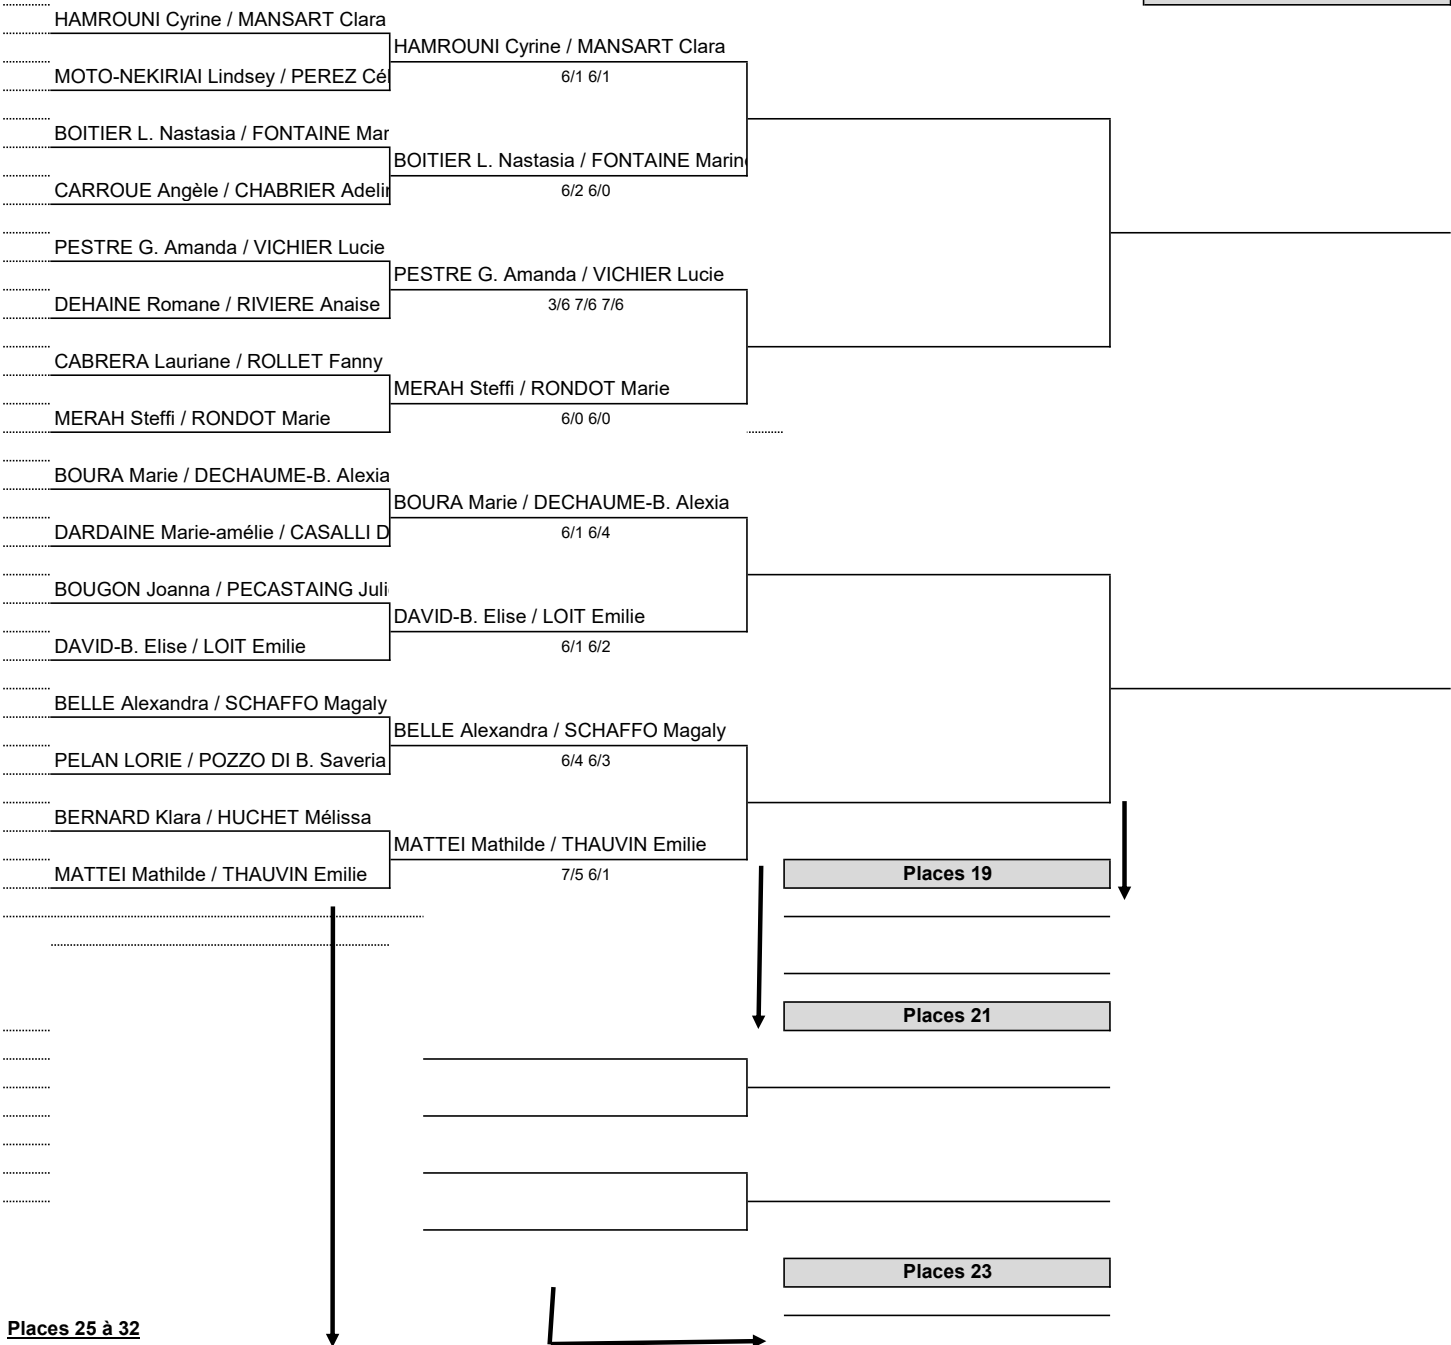

## Places 3 - 4

Places 3

## Places 5 à 8

Places 5

Places 7

## Places 9 à 16

Places 9

DETRIVIERE Amélie / MARTIN Méliiss

BERGAUD Laurine / MAJDOUBI Nada

LAMBREGTS Emmelien / SOREL Ger

DUCHENE Alexise / TONDA Charlyne

BELLUSSI Clara / DESERT Aurore

DENECHÉAU Jennifer / LEFEVRE Marie

MARCARIE Manon / SENJEAN Cassa

ROS Melanie / VANDAELE Marianne

Places 11

Places 13

Places 15

**Places 17 à 32**

**Places 17**

**Places 25 à 32**