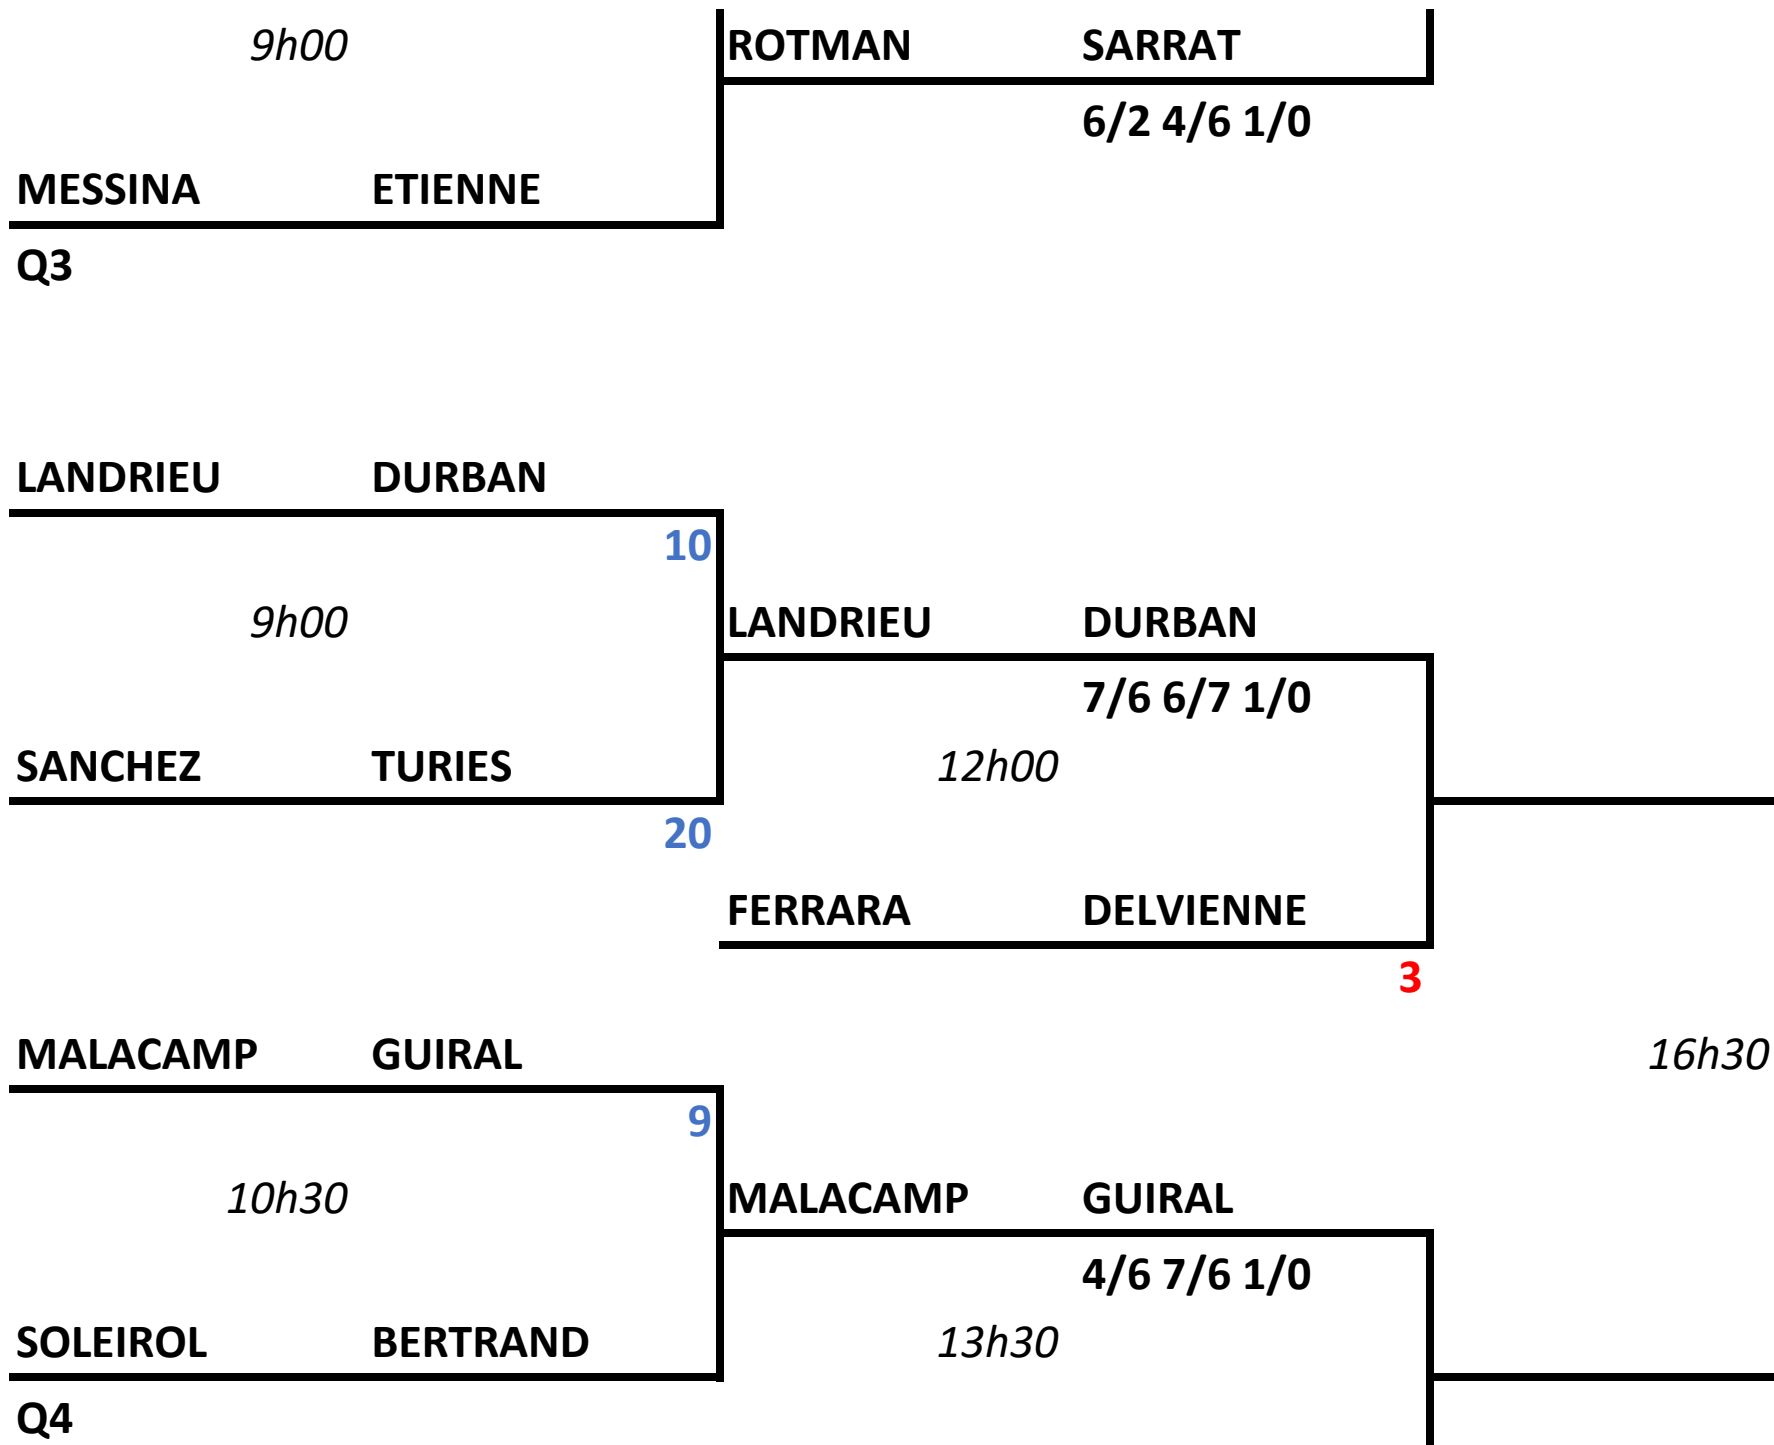

Tableau F

16ème	8ème	1/4 de
Samedi 03 août 2024		

CAZES CARRERE INSAUSTI
5

MASSE LACROIX
10h30
15
CODRON VERDIER
18

VERDIER CODRON
6/2 1/6 1/0
13h30
JOVER RUBIO
6

SAMITIER SAMITIER
10h30
11
PELTIER FOMBON
17

PELTIER FOMBON
6/2 6/4
13h30
LE PANSE HUGOUNENQ
TS1

16h30

Final P1000H 03/04 août 2024

1/2 finale	1/2 finale	Finale
	Dimanche 04 août 2024	

10h30

14h00

10h30

SUD PADEL
B E L A I R