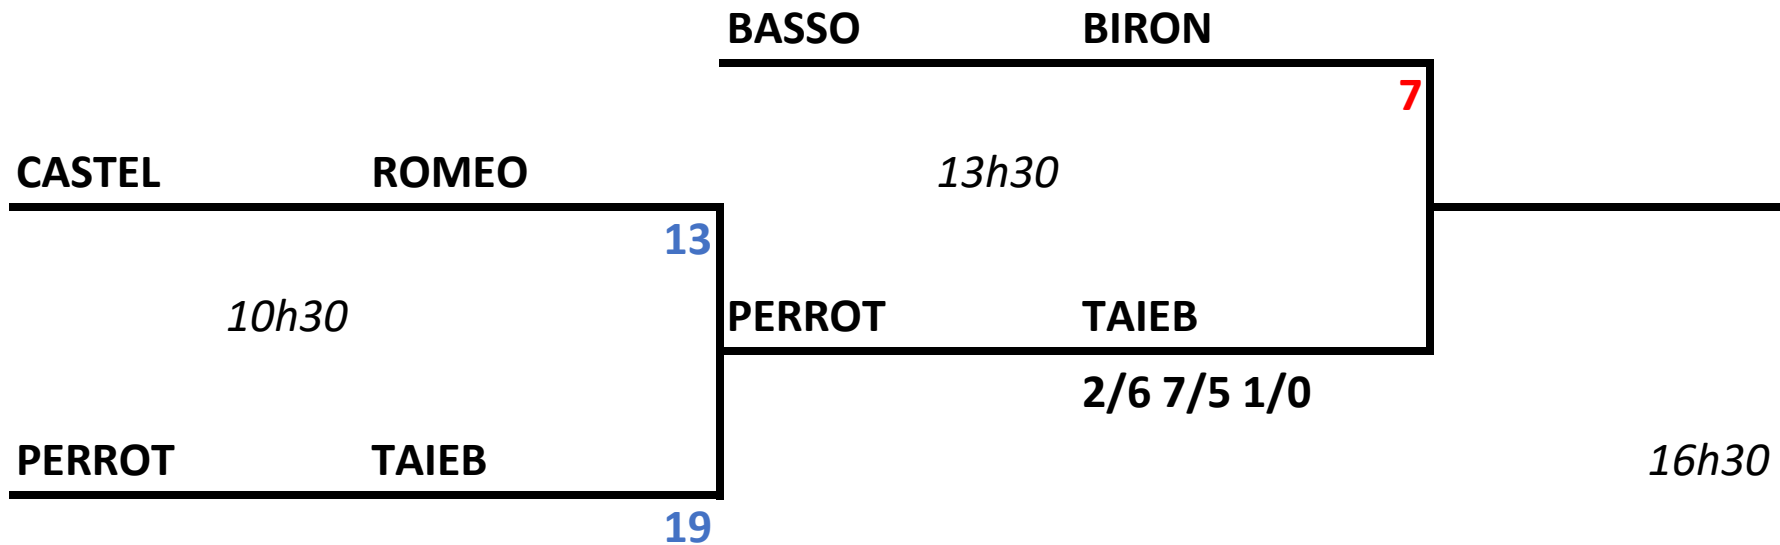

Tableau F

16ème	8ème	1/4 de
Samedi 03 août 2024		

CAZES CARRERE INSAUSTI
5

MASSE LACROIX
10h30
15
CODRON VERDIER
18

VERDIER CODRON
6/2 1/6 1/0
13h30
JOVER RUBIO
6

SAMITIER SAMITIER
10h30
11
PELTIER FOMBON
17

PELTIER FOMBON
6/2 6/4
13h30
LE PANSE HUGOUNENQ
TS1

16h30

Final P1000H 03/04 août 2024

1/2 finale	1/2 finale	Finale
	Dimanche 04 août 2024	

10h30

14h00

10h30

SUD PADEL
B E L A I R