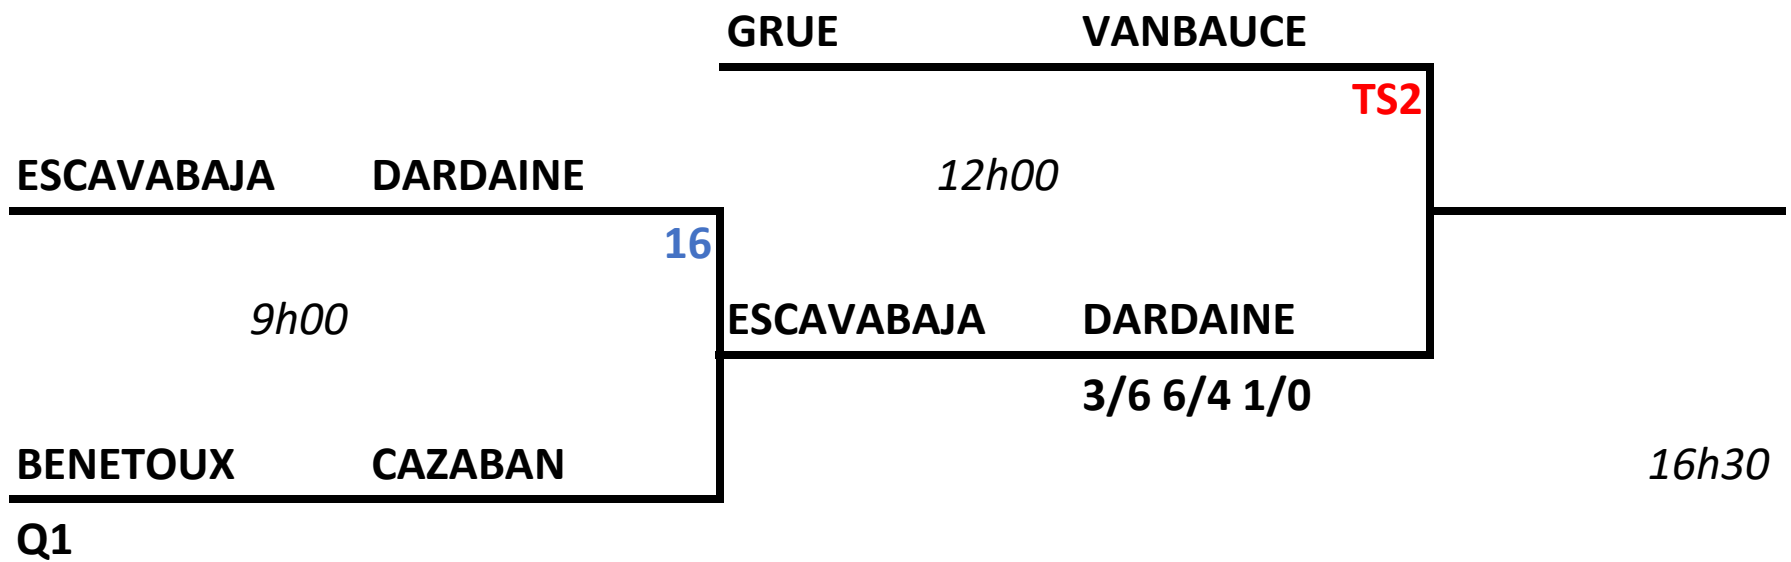

Tableau F

16ème	8ème	1/4 de
Samedi 03 août 2024		

CAZES CARRERE INSAUSTI
5

MASSE LACROIX
10h30
15
CODRON VERDIER
18

VERDIER CODRON
6/2 1/6 1/0
13h30
JOVER RUBIO
6

SAMITIER SAMITIER
10h30
11
PELTIER FOMBON
17

PELTIER FOMBON
6/2 6/4
13h30
LE PANSE HUGOUNENQ
TS1

16h30

Final P1000H 03/04 août 2024

1/2 finale	1/2 finale	Finale
	Dimanche 04 août 2024	

10h30

14h00

10h30

SUD PADEL
B E L A I R