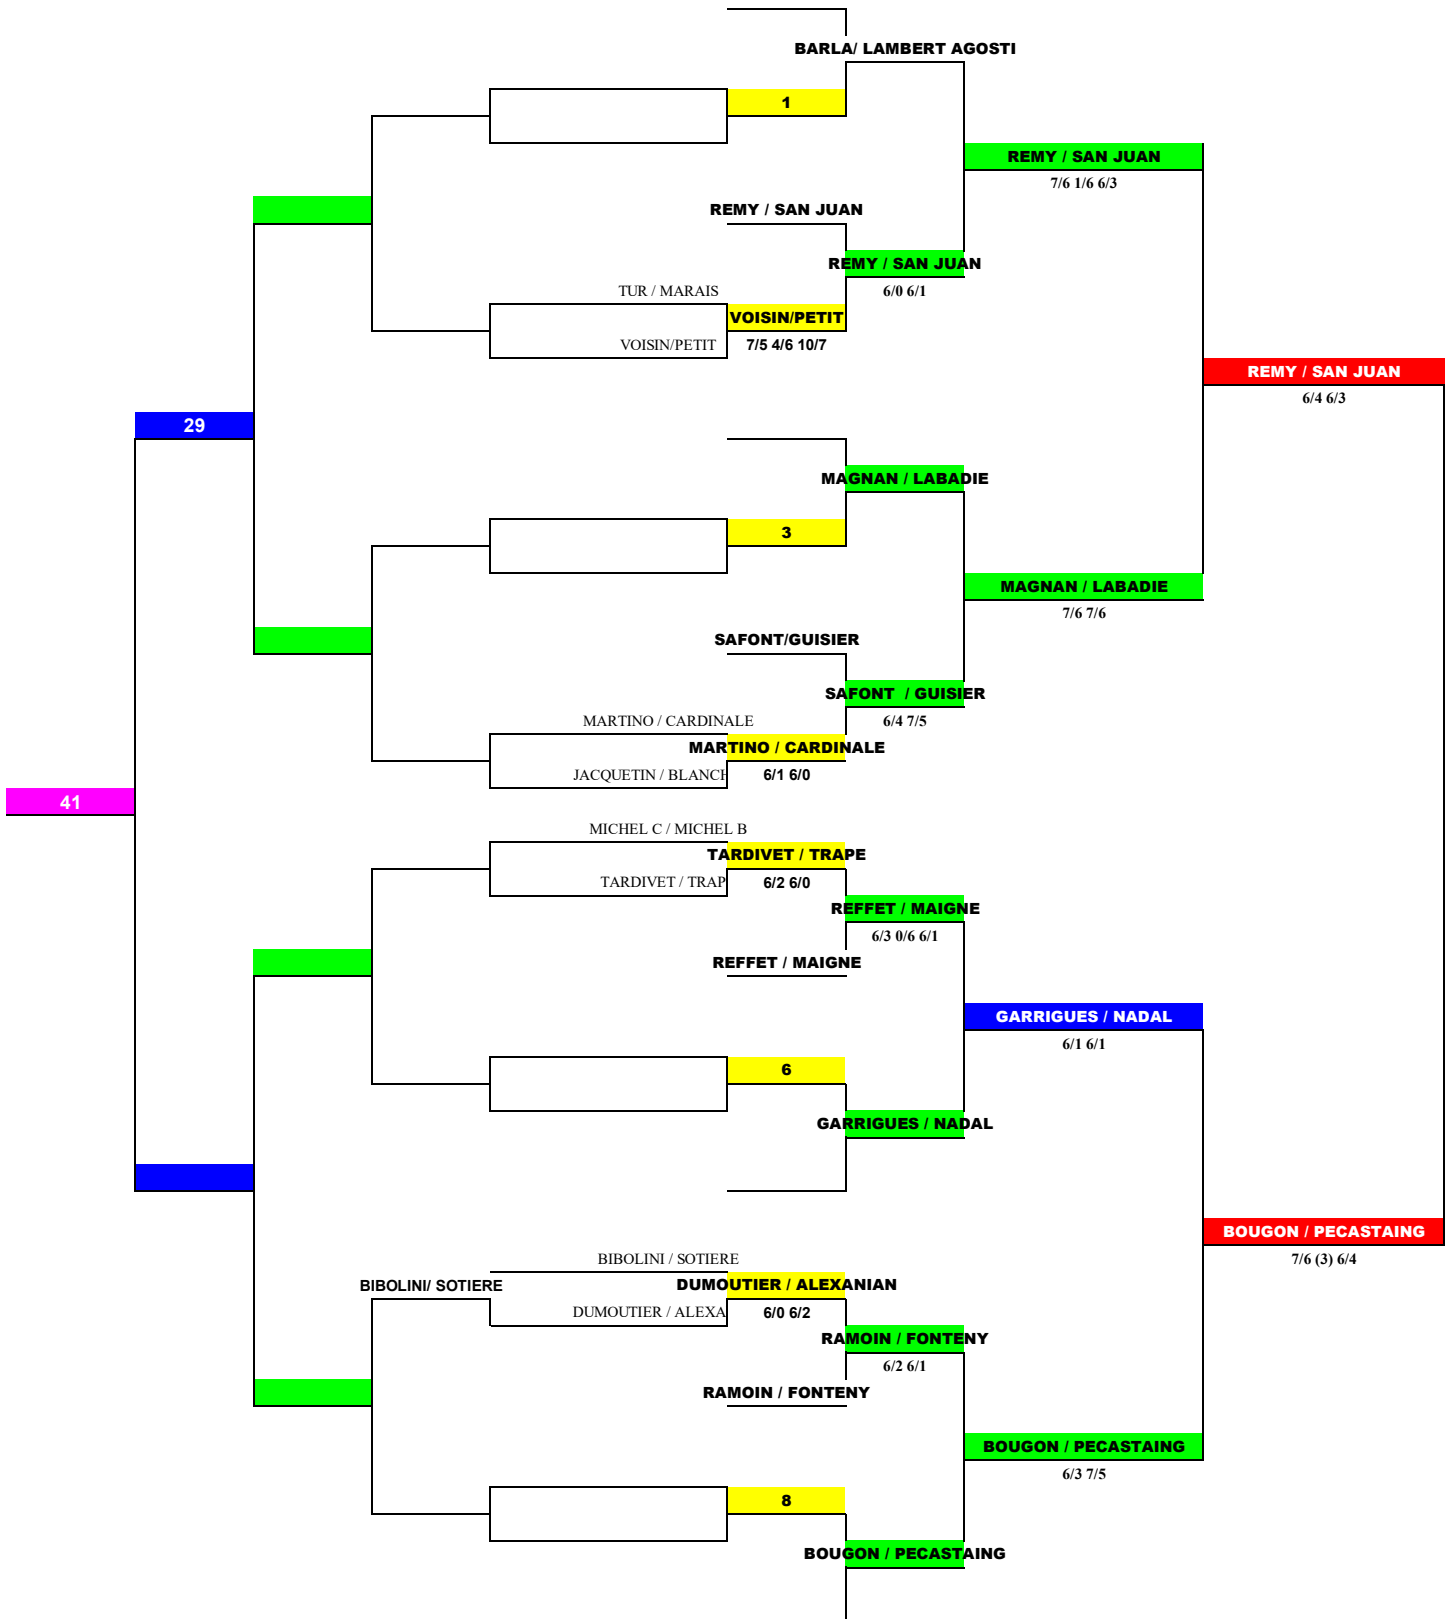

Formule Multi-Chances - Tableau de 24 paires

17ème - 18ème

19ème - 20ème

1er - 2ème

BOUGON / PECASTAING

4/6 6/4 6/1

3ème - 4ème

MAGNAN / LABADIE

GARRIGUES / NADAL

21ème - 22ème

BARLA / LAMBERT AGOSTI

SAFONT / GUISIER

SAFONT / GUISIER

9/7

REFFET / MAIGNE

RAMOIN / FONTENY

RAMOIN / FONTENY

9/5

23ème - 24ème

BARLA / LAMBERT

REFFET / MAIGNE

VOISIN / PETIT

TARDIVET / TRAPE

TUR / MARAIS

JACQUETIN / BLANCHARD

TUR / MARAIS

9/0

MICHEL / MICHEL

BIBOLINI / SOTIERE

MICHEL / MICHEL

9/5

JACQUETIN / BLANCHARD