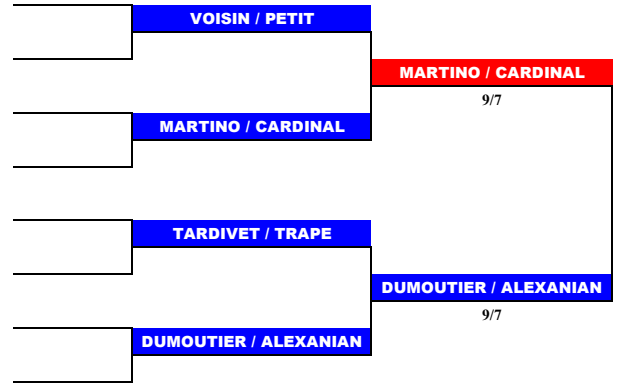

RAMOIN / FONTENY

9/5

23ème - 24ème

BARLA / LAMBERT

REFFET / MAIGNE

VOISIN / PETIT

TARDIVET / TRAPE

TUR / MARAIS

JACQUETIN / BLANCHARD

TUR / MARAIS

9/0

MICHEL / MICHEL

BIBOLINI / SOTIERE

MICHEL / MICHEL

9/5

JACQUETIN / BLANCHARD