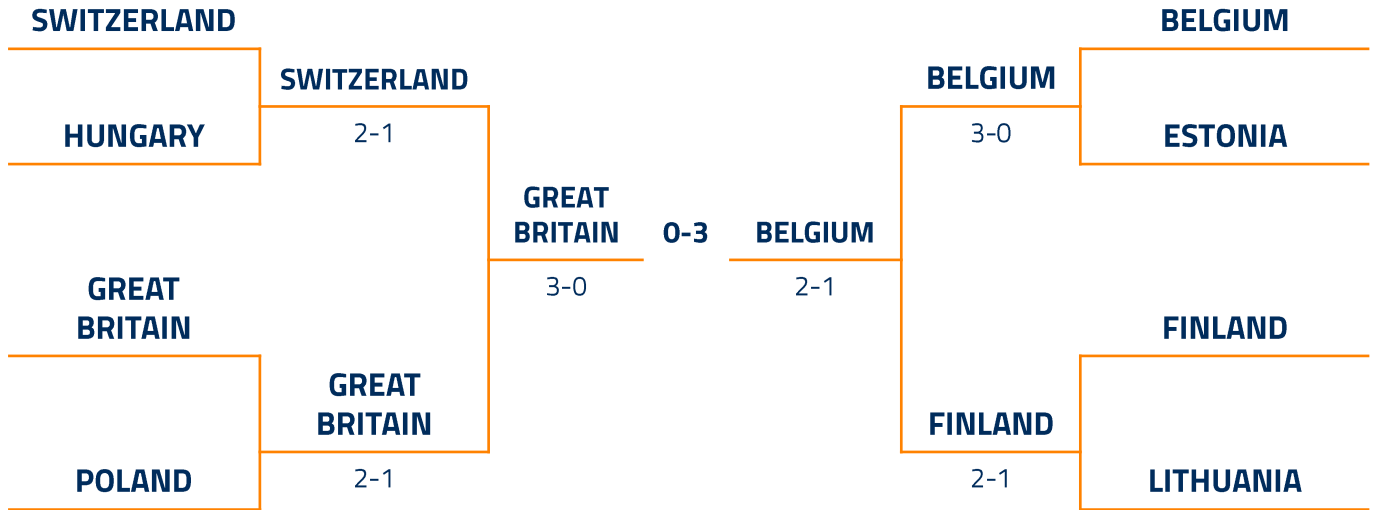

Positions 9-16