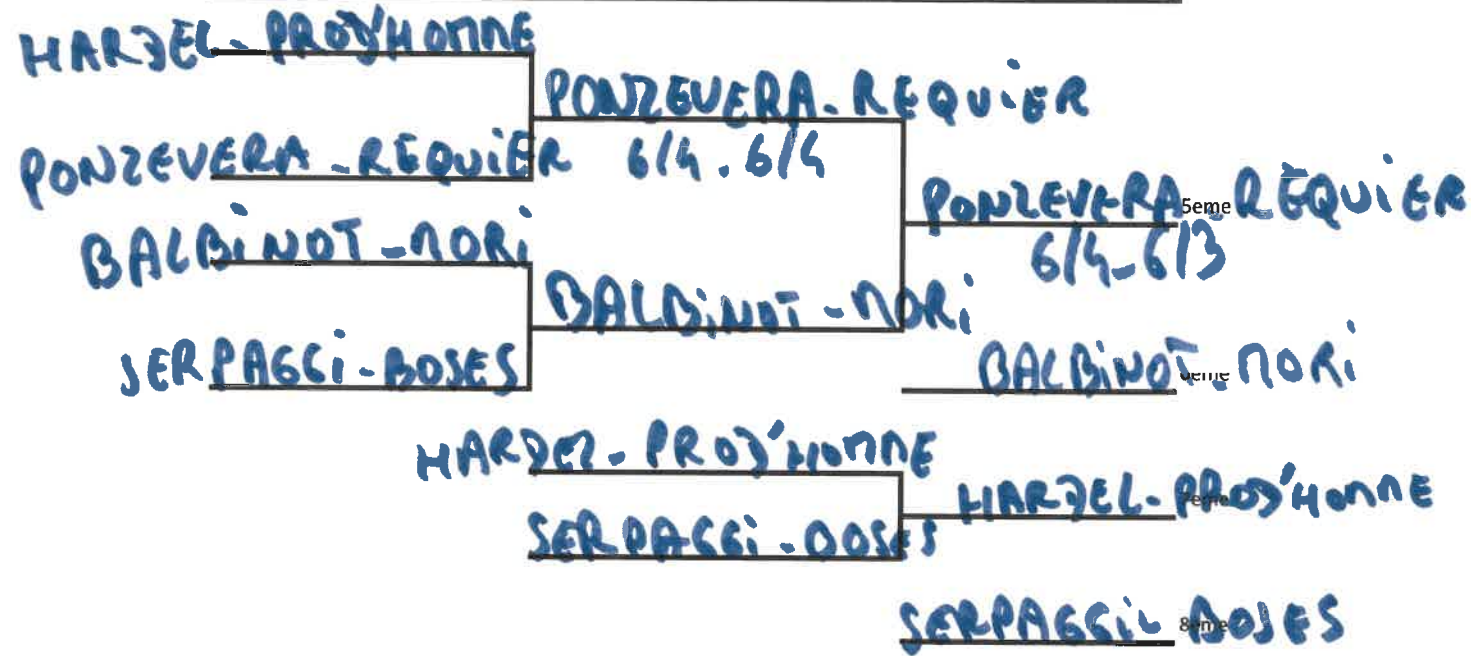

CHAMPIONNATS DE CORSE DE PADEL 2024

PLACES 5 à 8

PLACES 9 à 12

Phase Régionale 29/30 Juin

CHAMPIONNATS DE CORSE DE PADEL 2024

PLACES 13 à 16

BARDIN / BENEDETTI

RAIOLA - GIRASCHI

RAIOLA / GIRASCHI

7/5 - 6/2

ROSSINI - PAESTRACCI

RAIOLA - GIRASCHI
6/2 - 6/3

ROSSINI - PAESTRACCI

6/2 - 6/7 - 1/19

DELAIR / SANGUINETTI

ROSSINI - PAESTRACCI

BARDIN - BENEDETTI

BARDIN - BENEDETTI

DELAIR - SANGUINETTI

6/3 - 7/5

DELAIR - SANGUINETTI

LIGUE
CORSE

LIGUE
CORSE

Phase Régionale 29/30 Juin