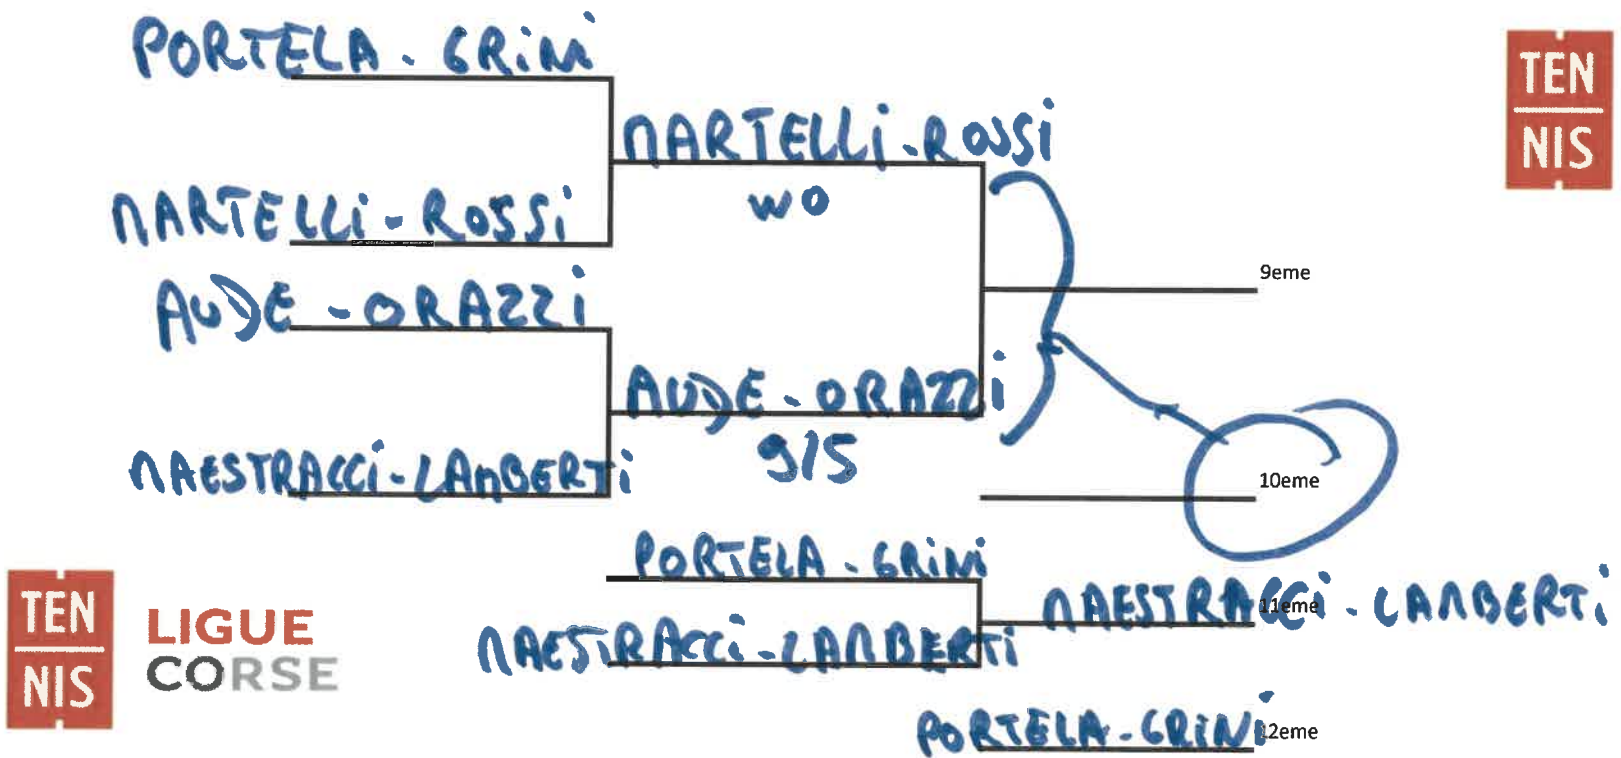

CHAMPIONNATS DE CORSE DE PADEL 2024

PLACES 5 à 8

PLACES 9 à 12

Phase Régionale 29/30 Juin

CHAMPIONNATS DE CORSE DE PADEL 2024

PLACES 13 à 16

BARDIN / BENEDETTI

RAIOLA - GIRASCHI

RAIOLA / GIRASCHI

7/5 - 6/2

ROSSINI - PAESTRACCI

RAIOLA - GIRASCHI
6/2 - 6/3

ROSSINI - PAESTRACCI

6/2 - 6/7 - 1/19

DELAIR / SANGUINETTI

ROSSINI - PAESTRACCI

BARDIN - BENEDETTI

BARDIN - BENEDETTI

DELAIR - SANGUINETTI

6/3 - 7/5

DELAIR - SANGUINETTI

LIGUE
CORSE

LIGUE
CORSE

Phase Régionale 29/30 Juin