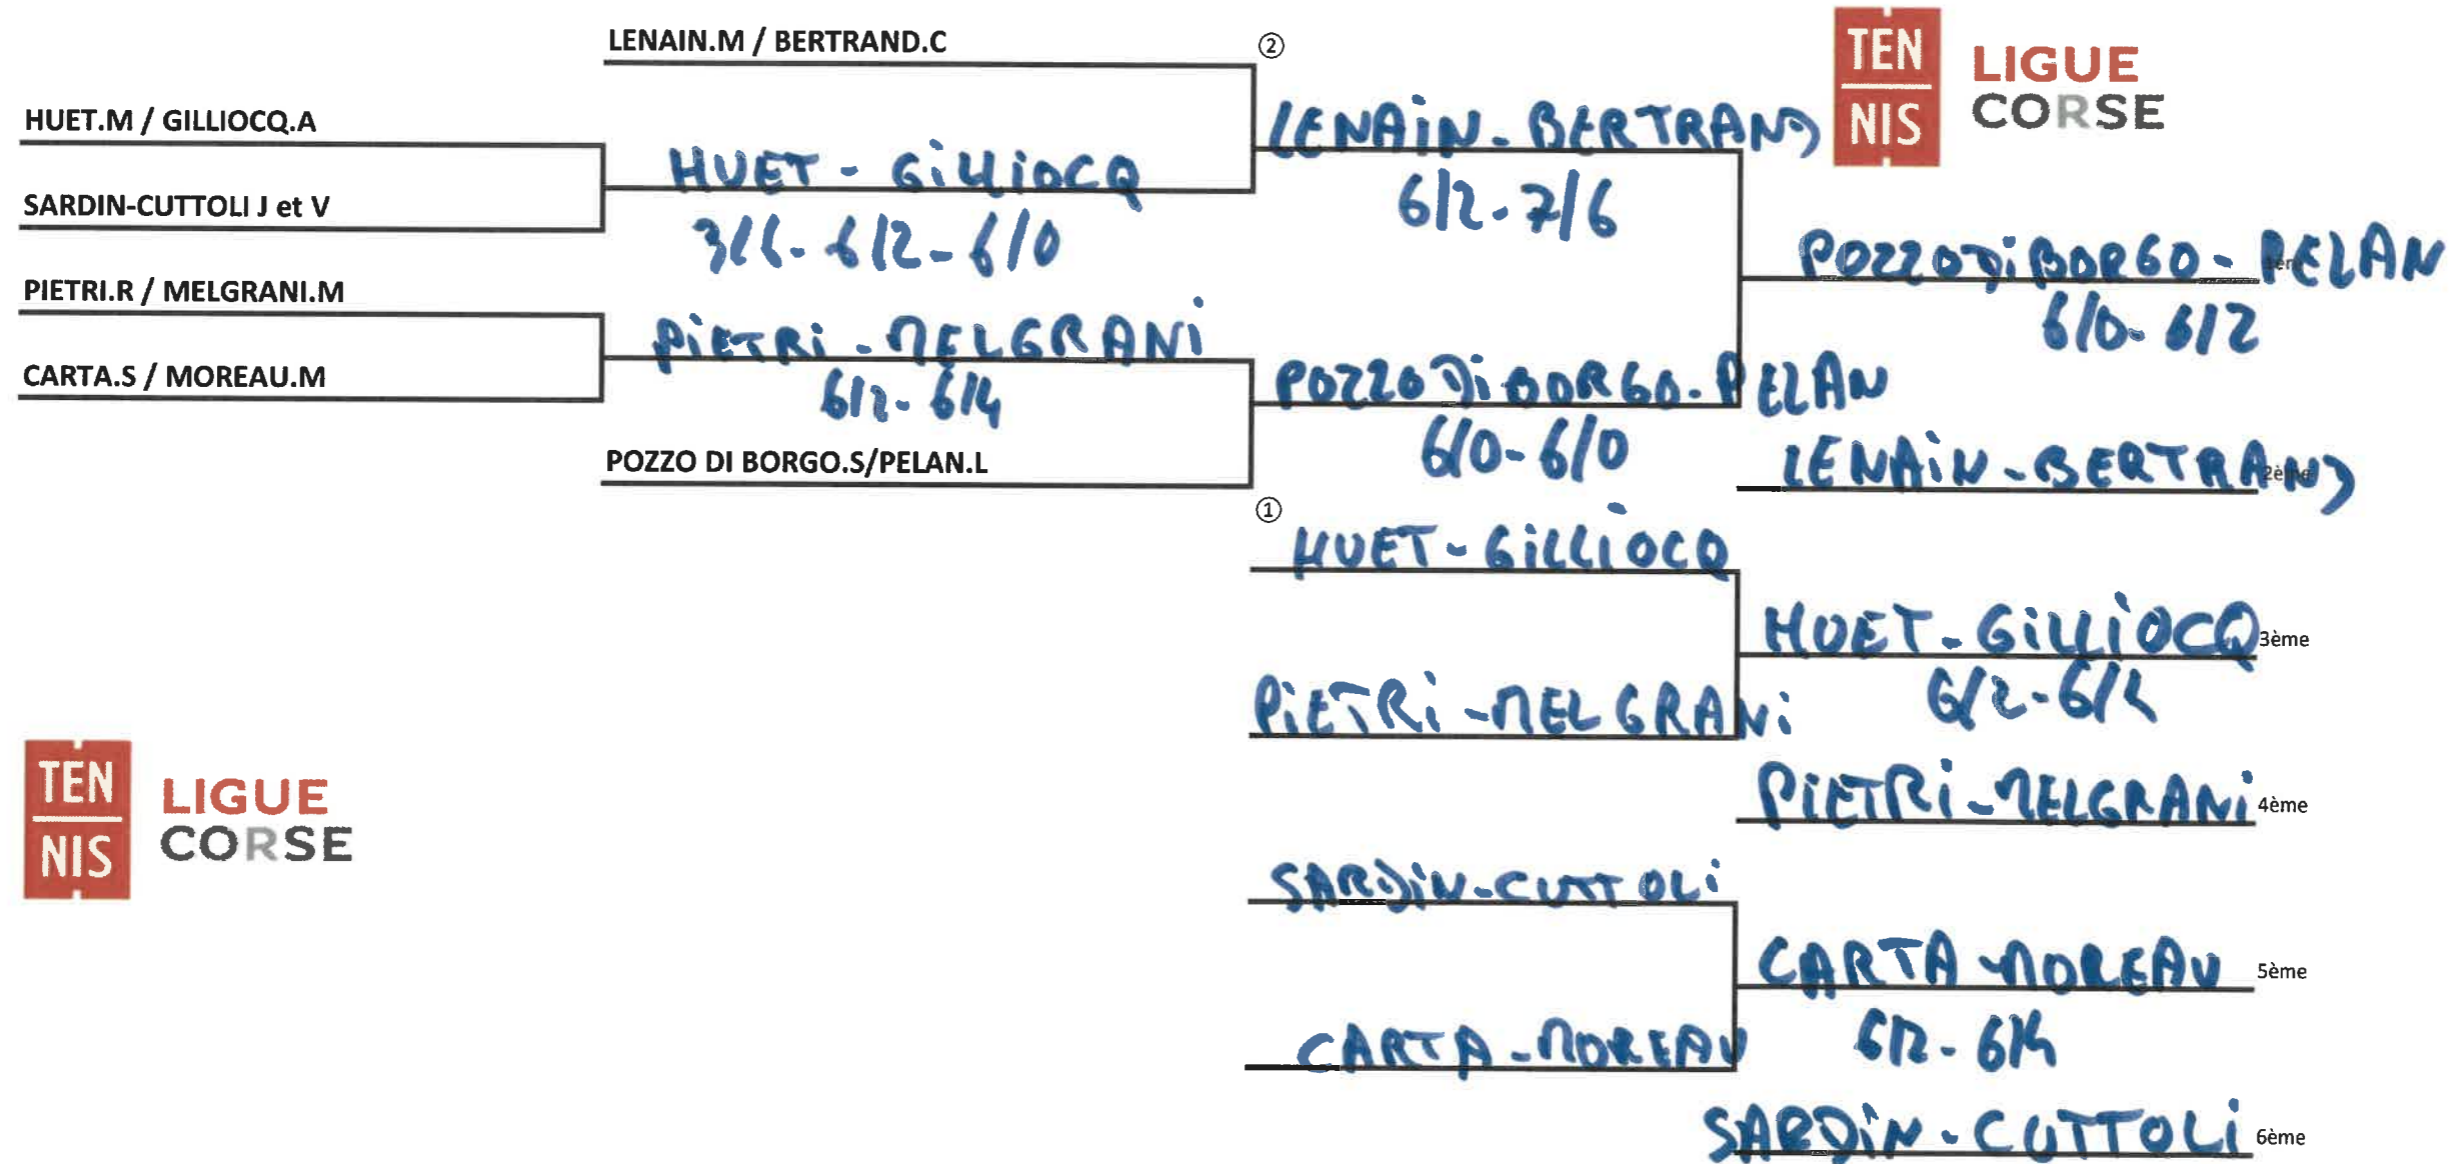

# CHAMPIONNATS DE CORSE DE PADEL 2024

## Tableau Dames

Phase Régionale 29/30 Juin