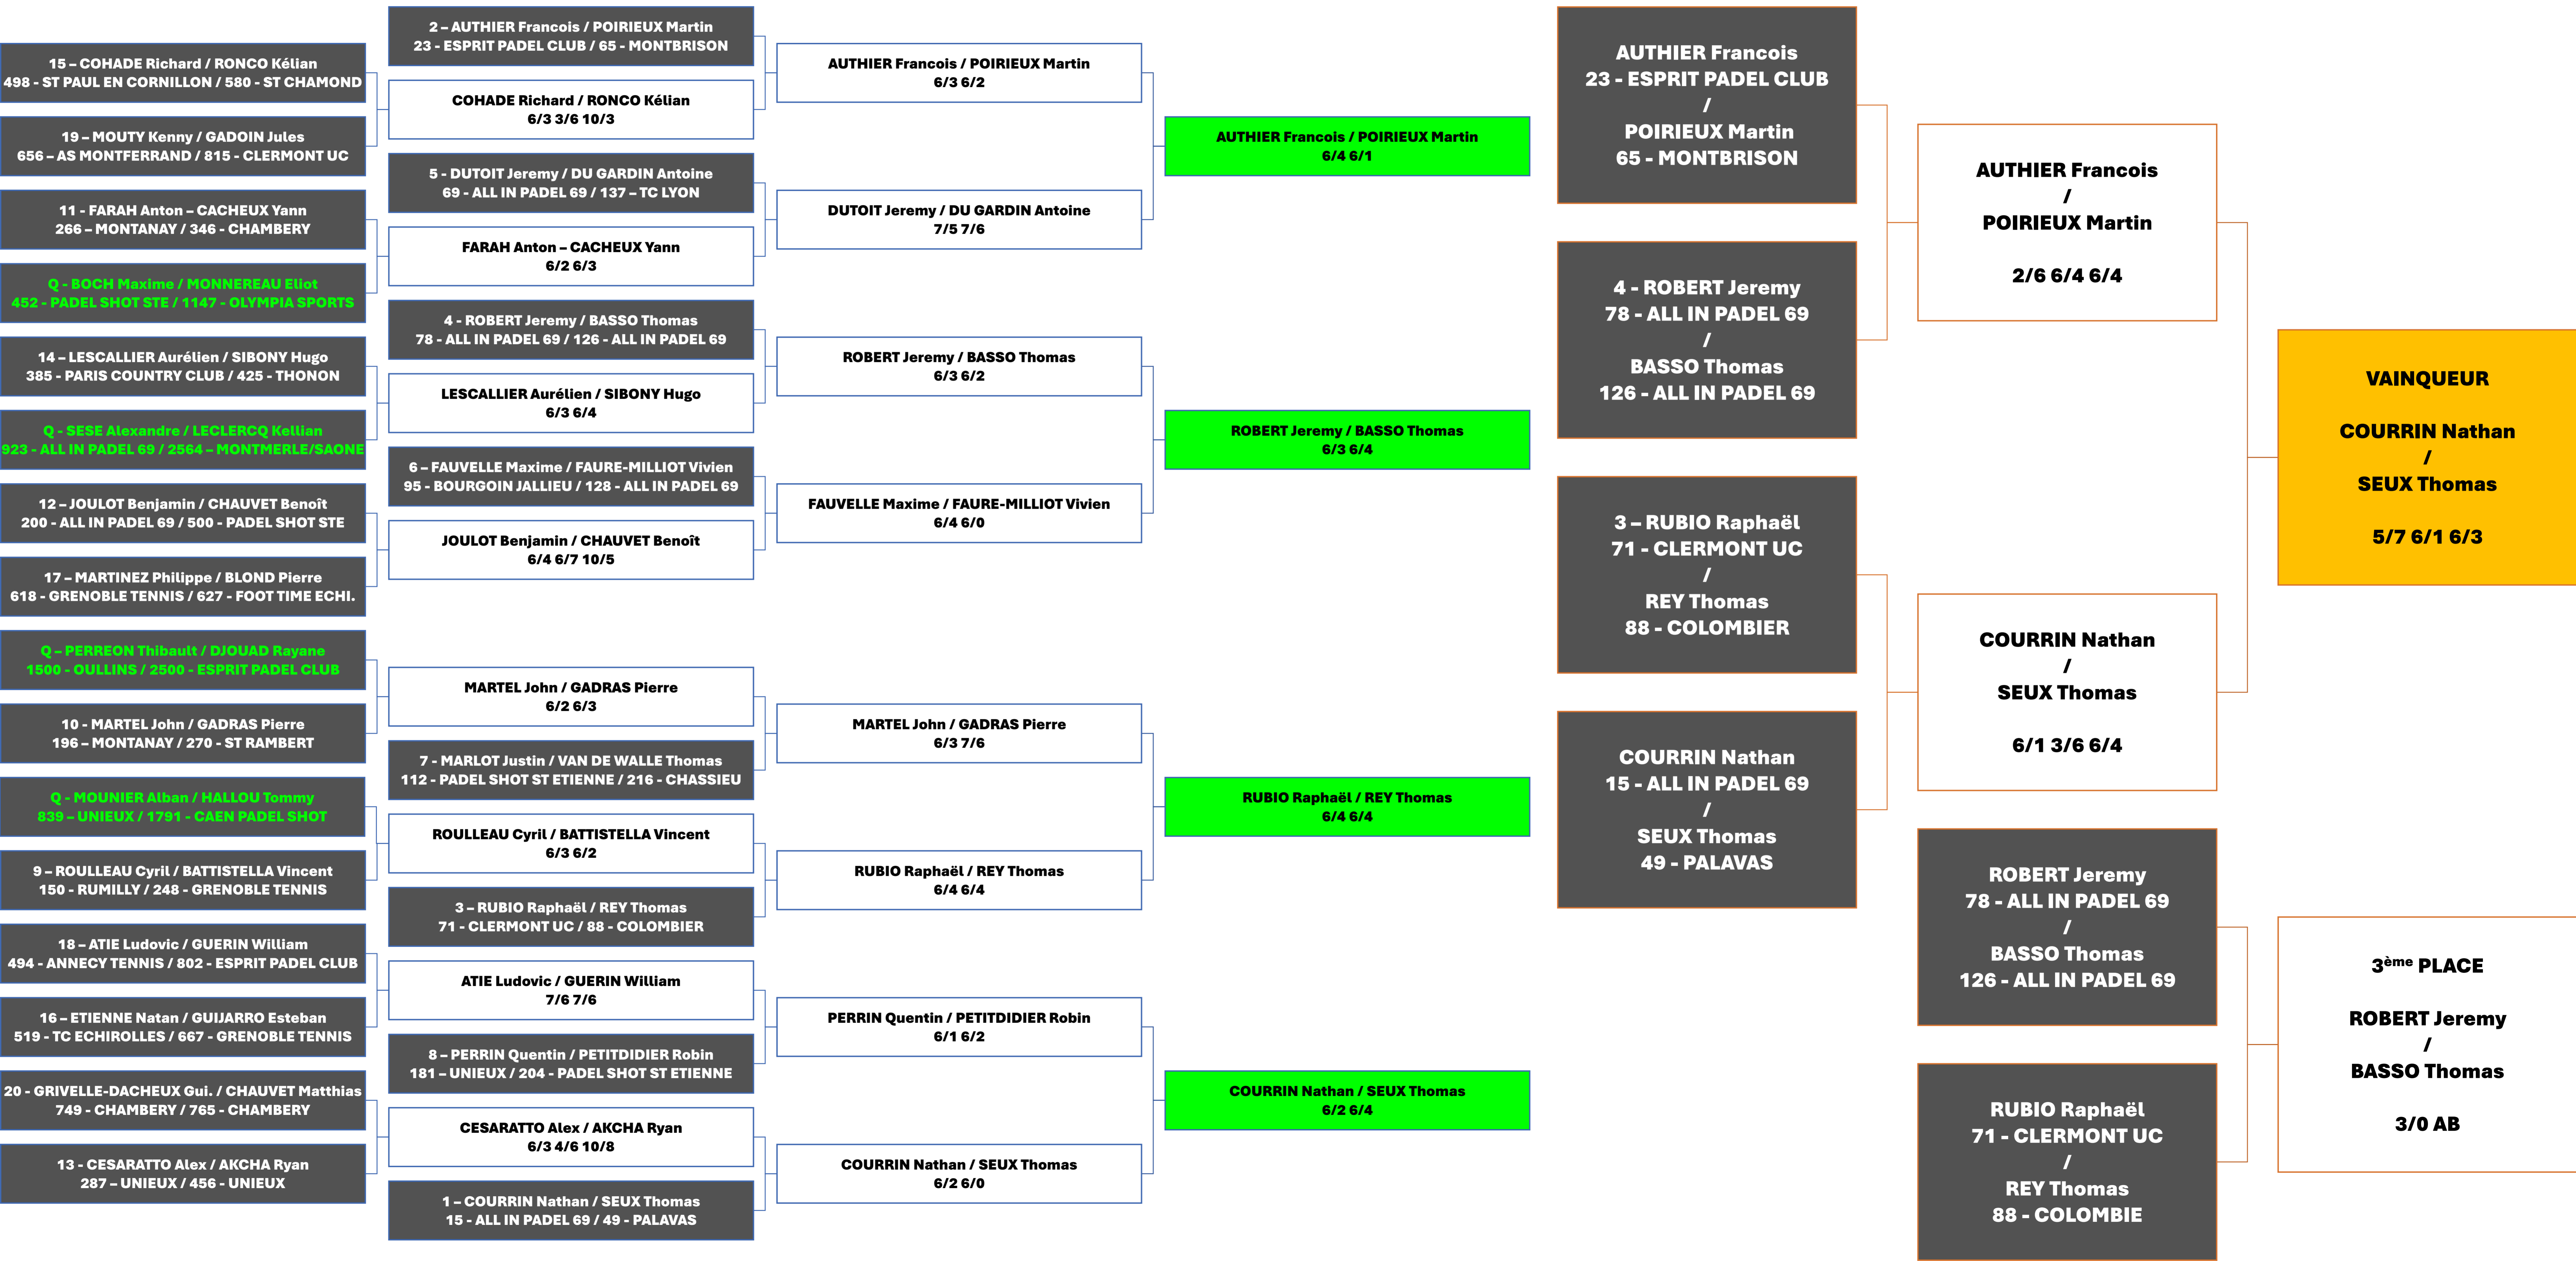

CHAMPIONNAT DE LIGUE DE PADEL PAR PAIRES SENIORS MESSIEURS 2024

Du vendredi 28 au Dimanche 30 Juin

CHAMPIONNAT DE LIGUE DE PADEL PAR PAIRES SENIORS MESSIEURS 2024

Du Vendredi 28 au Dimanche 30 Juin