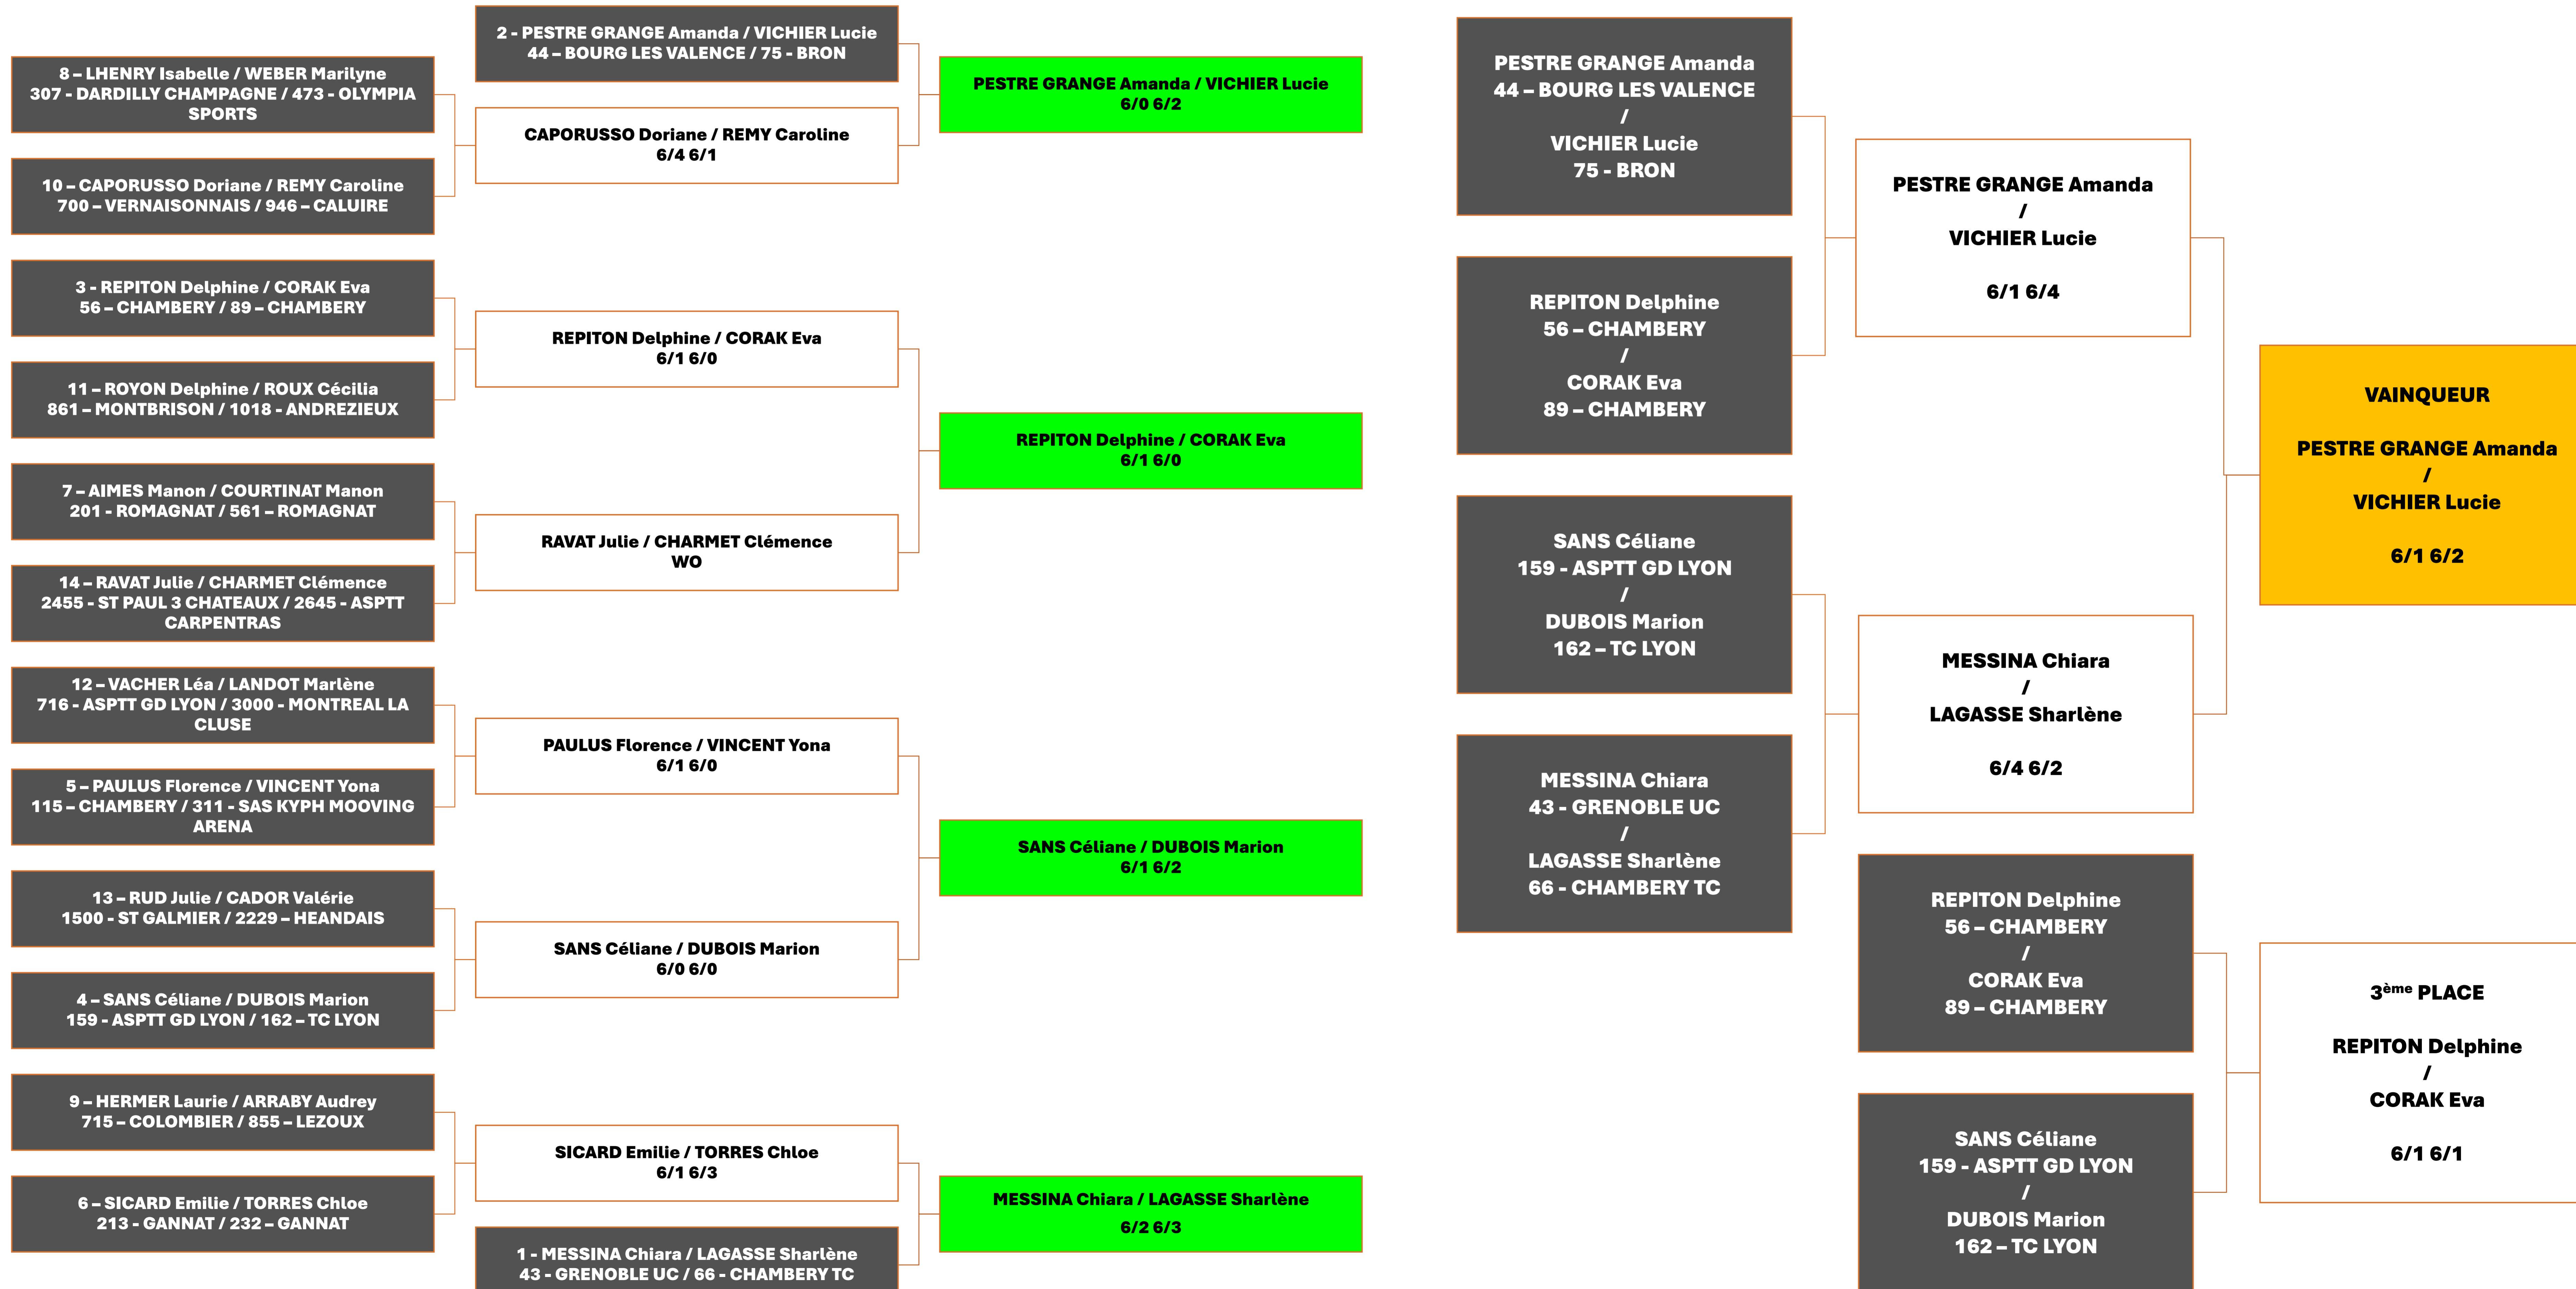

# CHAMPIONNAT DE LIGUE DE PADEL PAR PAIRES SENIORS DAMES 2024

## Du Samedi 28 au Dimanche 30 Juin