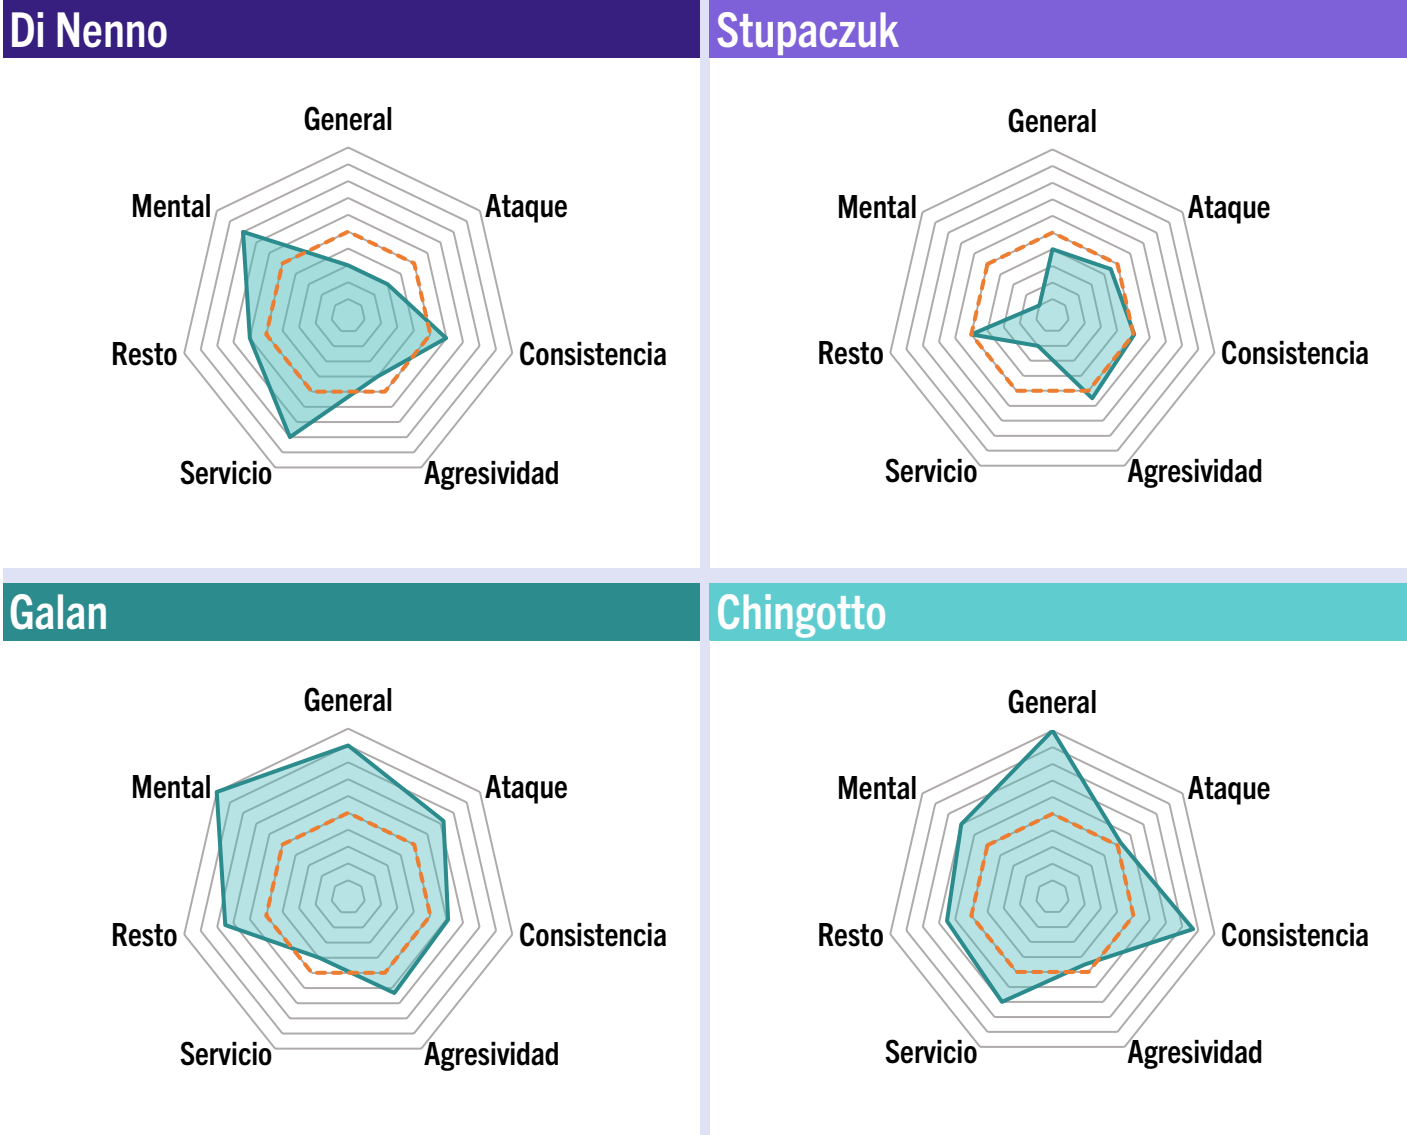

Juegos con Break oportunidad

0

Puntos de Oro en contra

0

Puntos de Oro ganados

9

Winners

6

Errores no forzados

Galan/Chingotto

28

81%

50%

2 / 2

2 / 2

0

0

17

3

PI PAREJAS CONTRIBUTION SCORE

PERFIL DE RENDIMIENTO DE LOS JUGADORES

Dirección de Juego - Estadísticas del Partido

Di Nenno

Stupaczuk

Di Nenno Stupaczuk

Di Nenno Stupaczuk