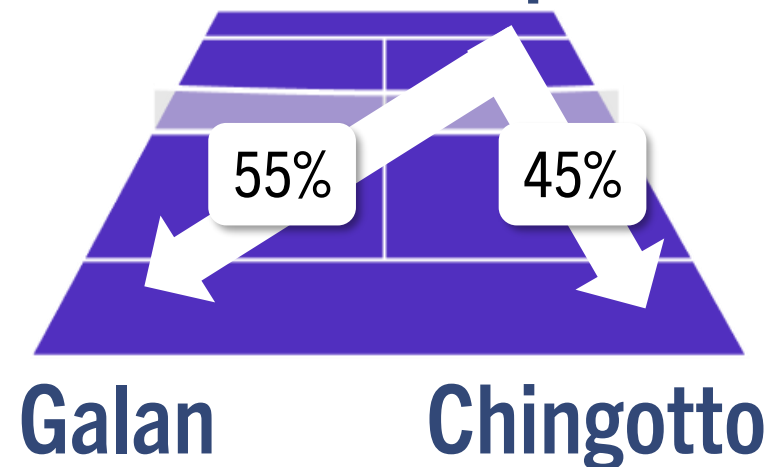

0

17

3

PI PAREJAS CONTRIBUTION SCORE

PERFIL DE RENDIMIENTO DE LOS JUGADORES

Dirección de Juego - Estadísticas del Partido

Di Nenno

Stupaczuk