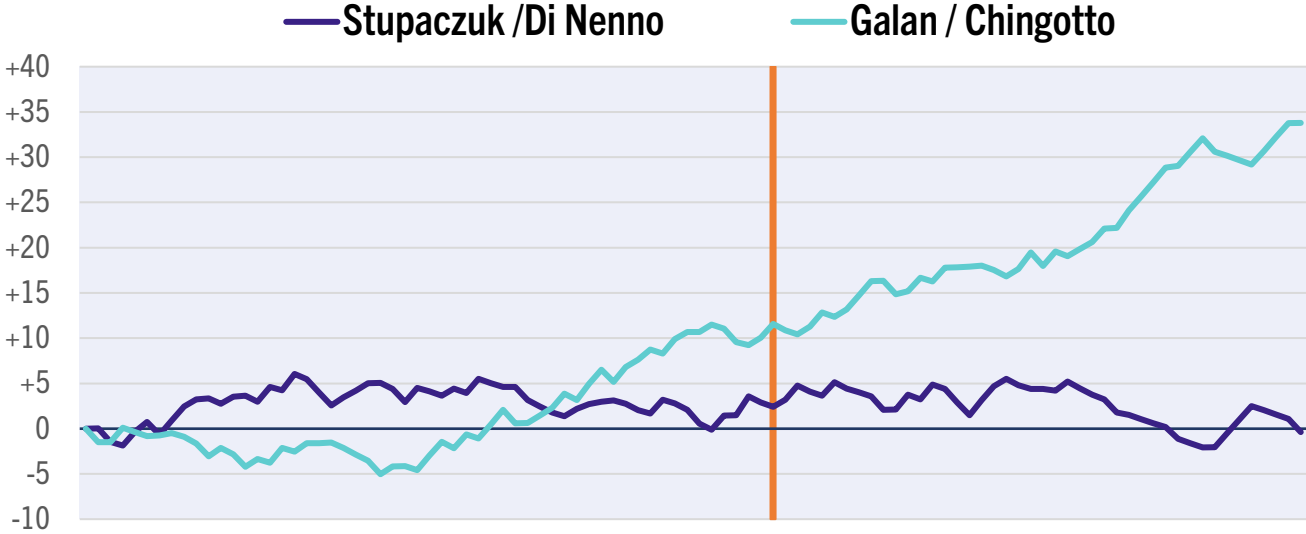

Juegos con Break oportunidad

0

Puntos de Oro en contra

0

Puntos de Oro ganados

9

Winners

6

Errores no forzados

Galan/Chingotto

28

81%

50%

2 / 2

2 / 2

0

0

17

3

PI PAREJAS CONTRIBUTION SCORE

PERFIL DE RENDIMIENTO DE LOS JUGADORES

Dirección de Juego - Estadísticas del Partido

Di Nenno

Stupaczuk