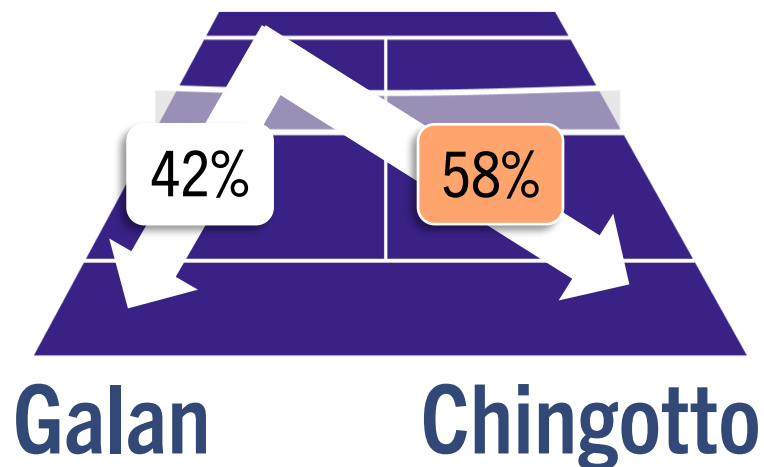

0

17

3

PI PAREJAS CONTRIBUTION SCORE

PERFIL DE RENDIMIENTO DE LOS JUGADORES

Dirección de Juego - Estadísticas del Partido

Di Nenno

Stupaczuk