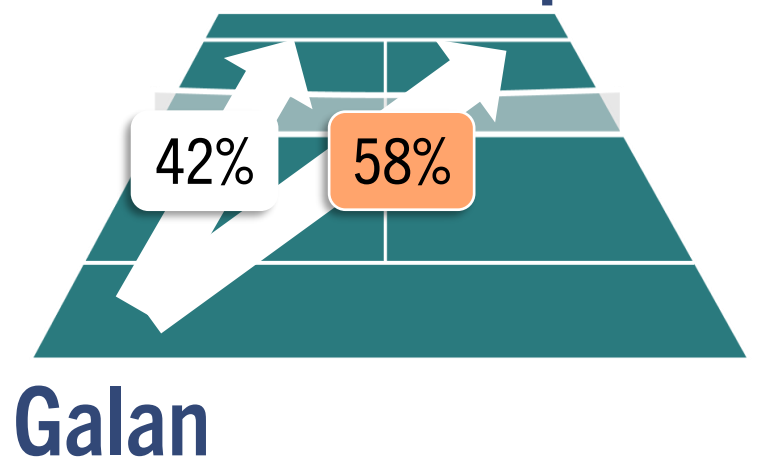

Di Nenno Stupaczuk