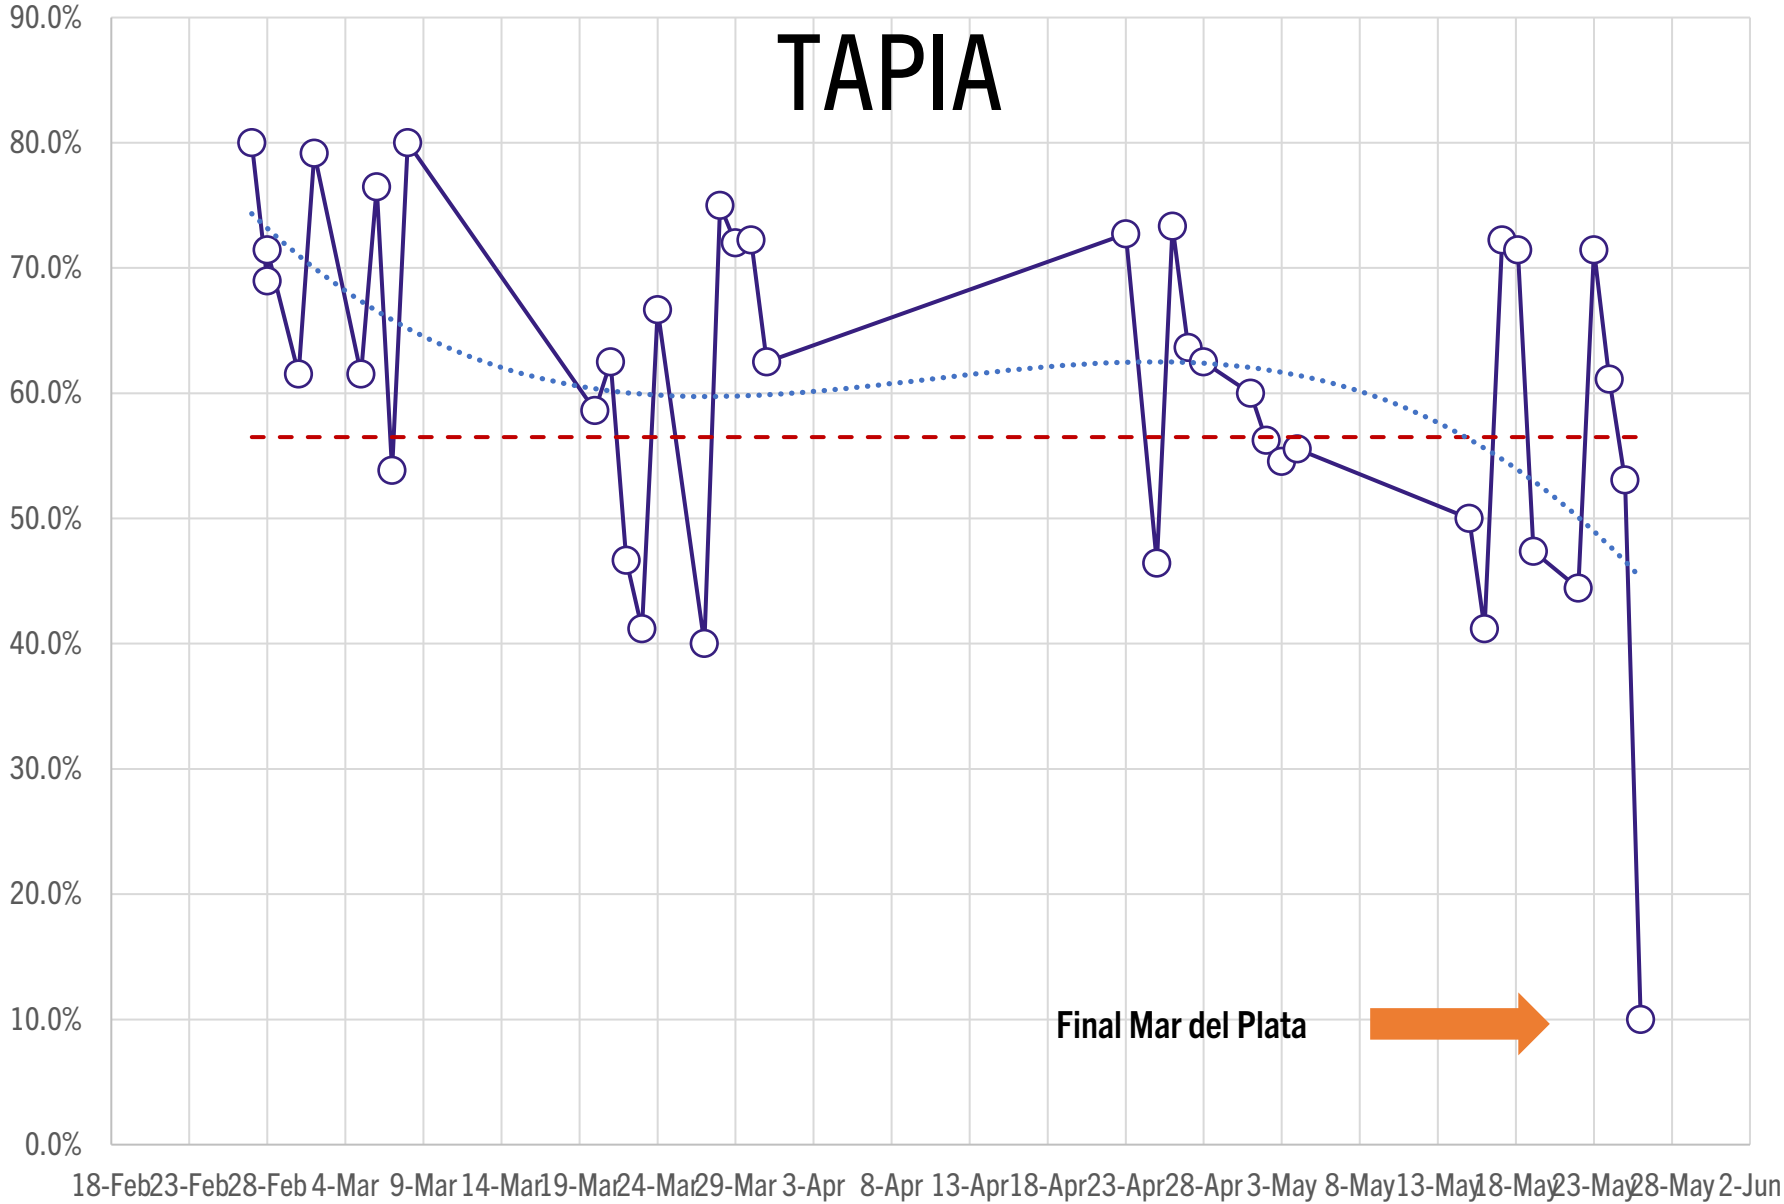

# TAPIA

—○— % Smash Direct Efficiency    - - - Benchmark